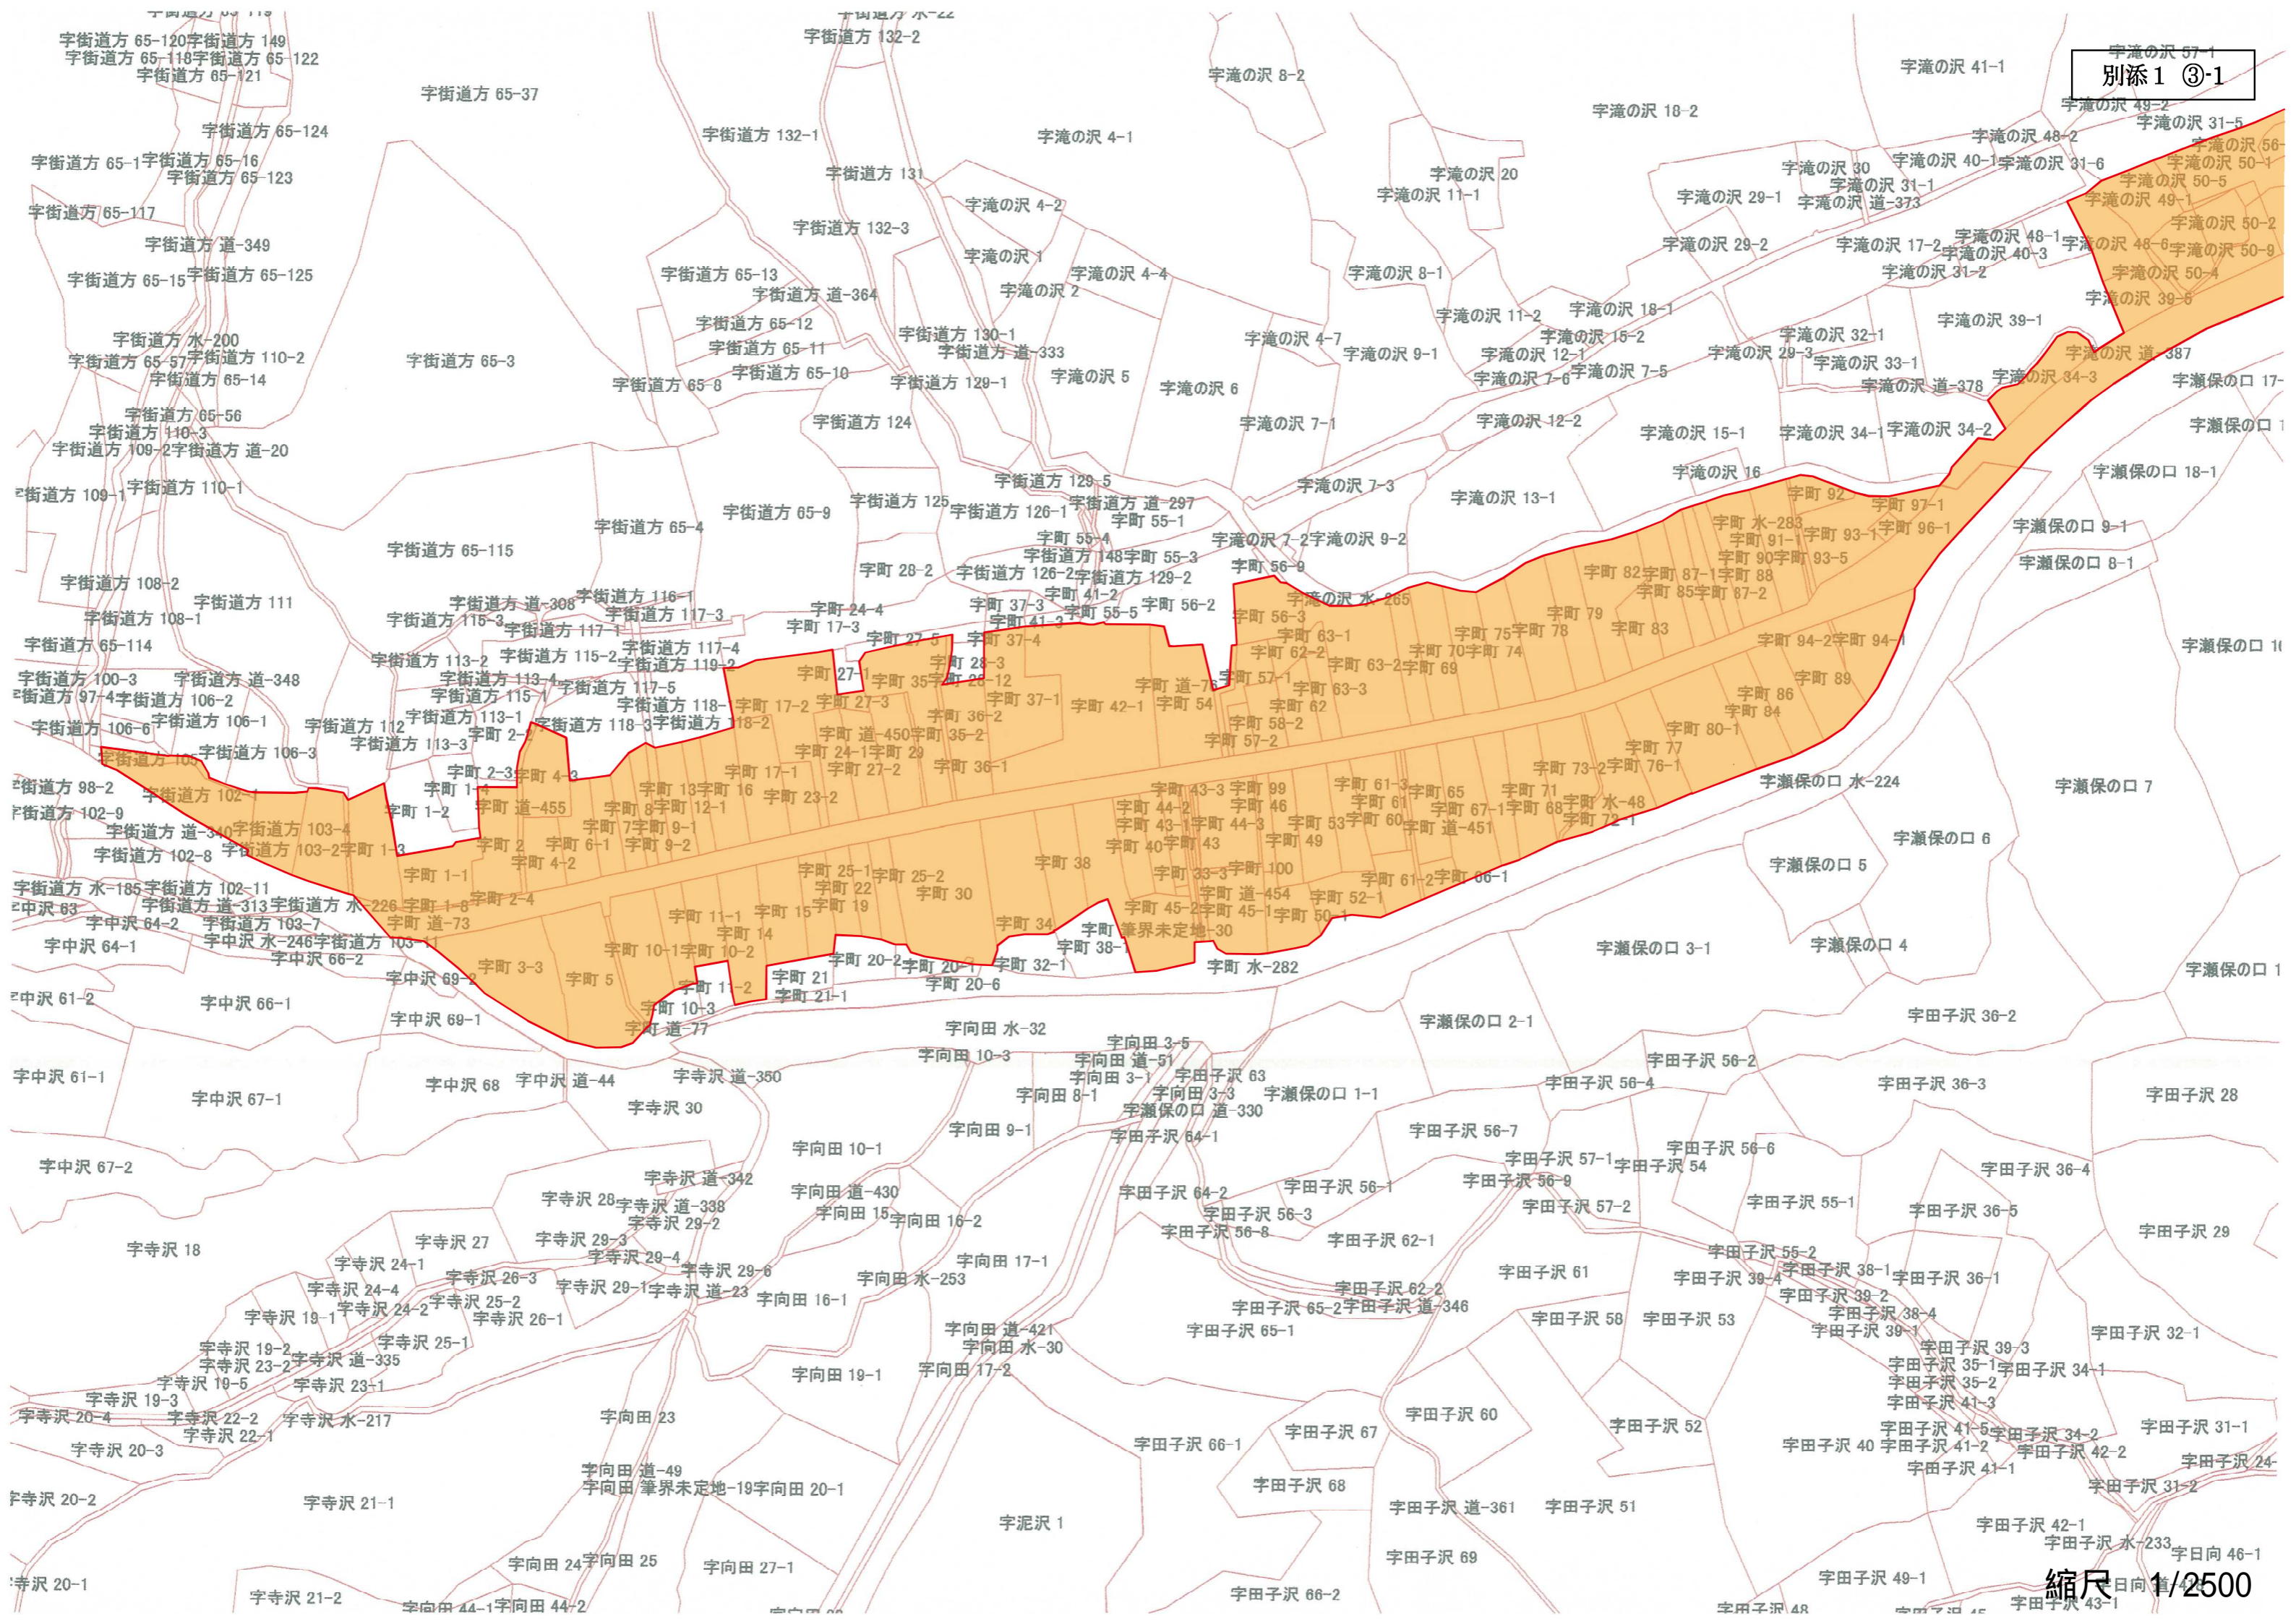

別添1 ③-1

縮尺 1/2500