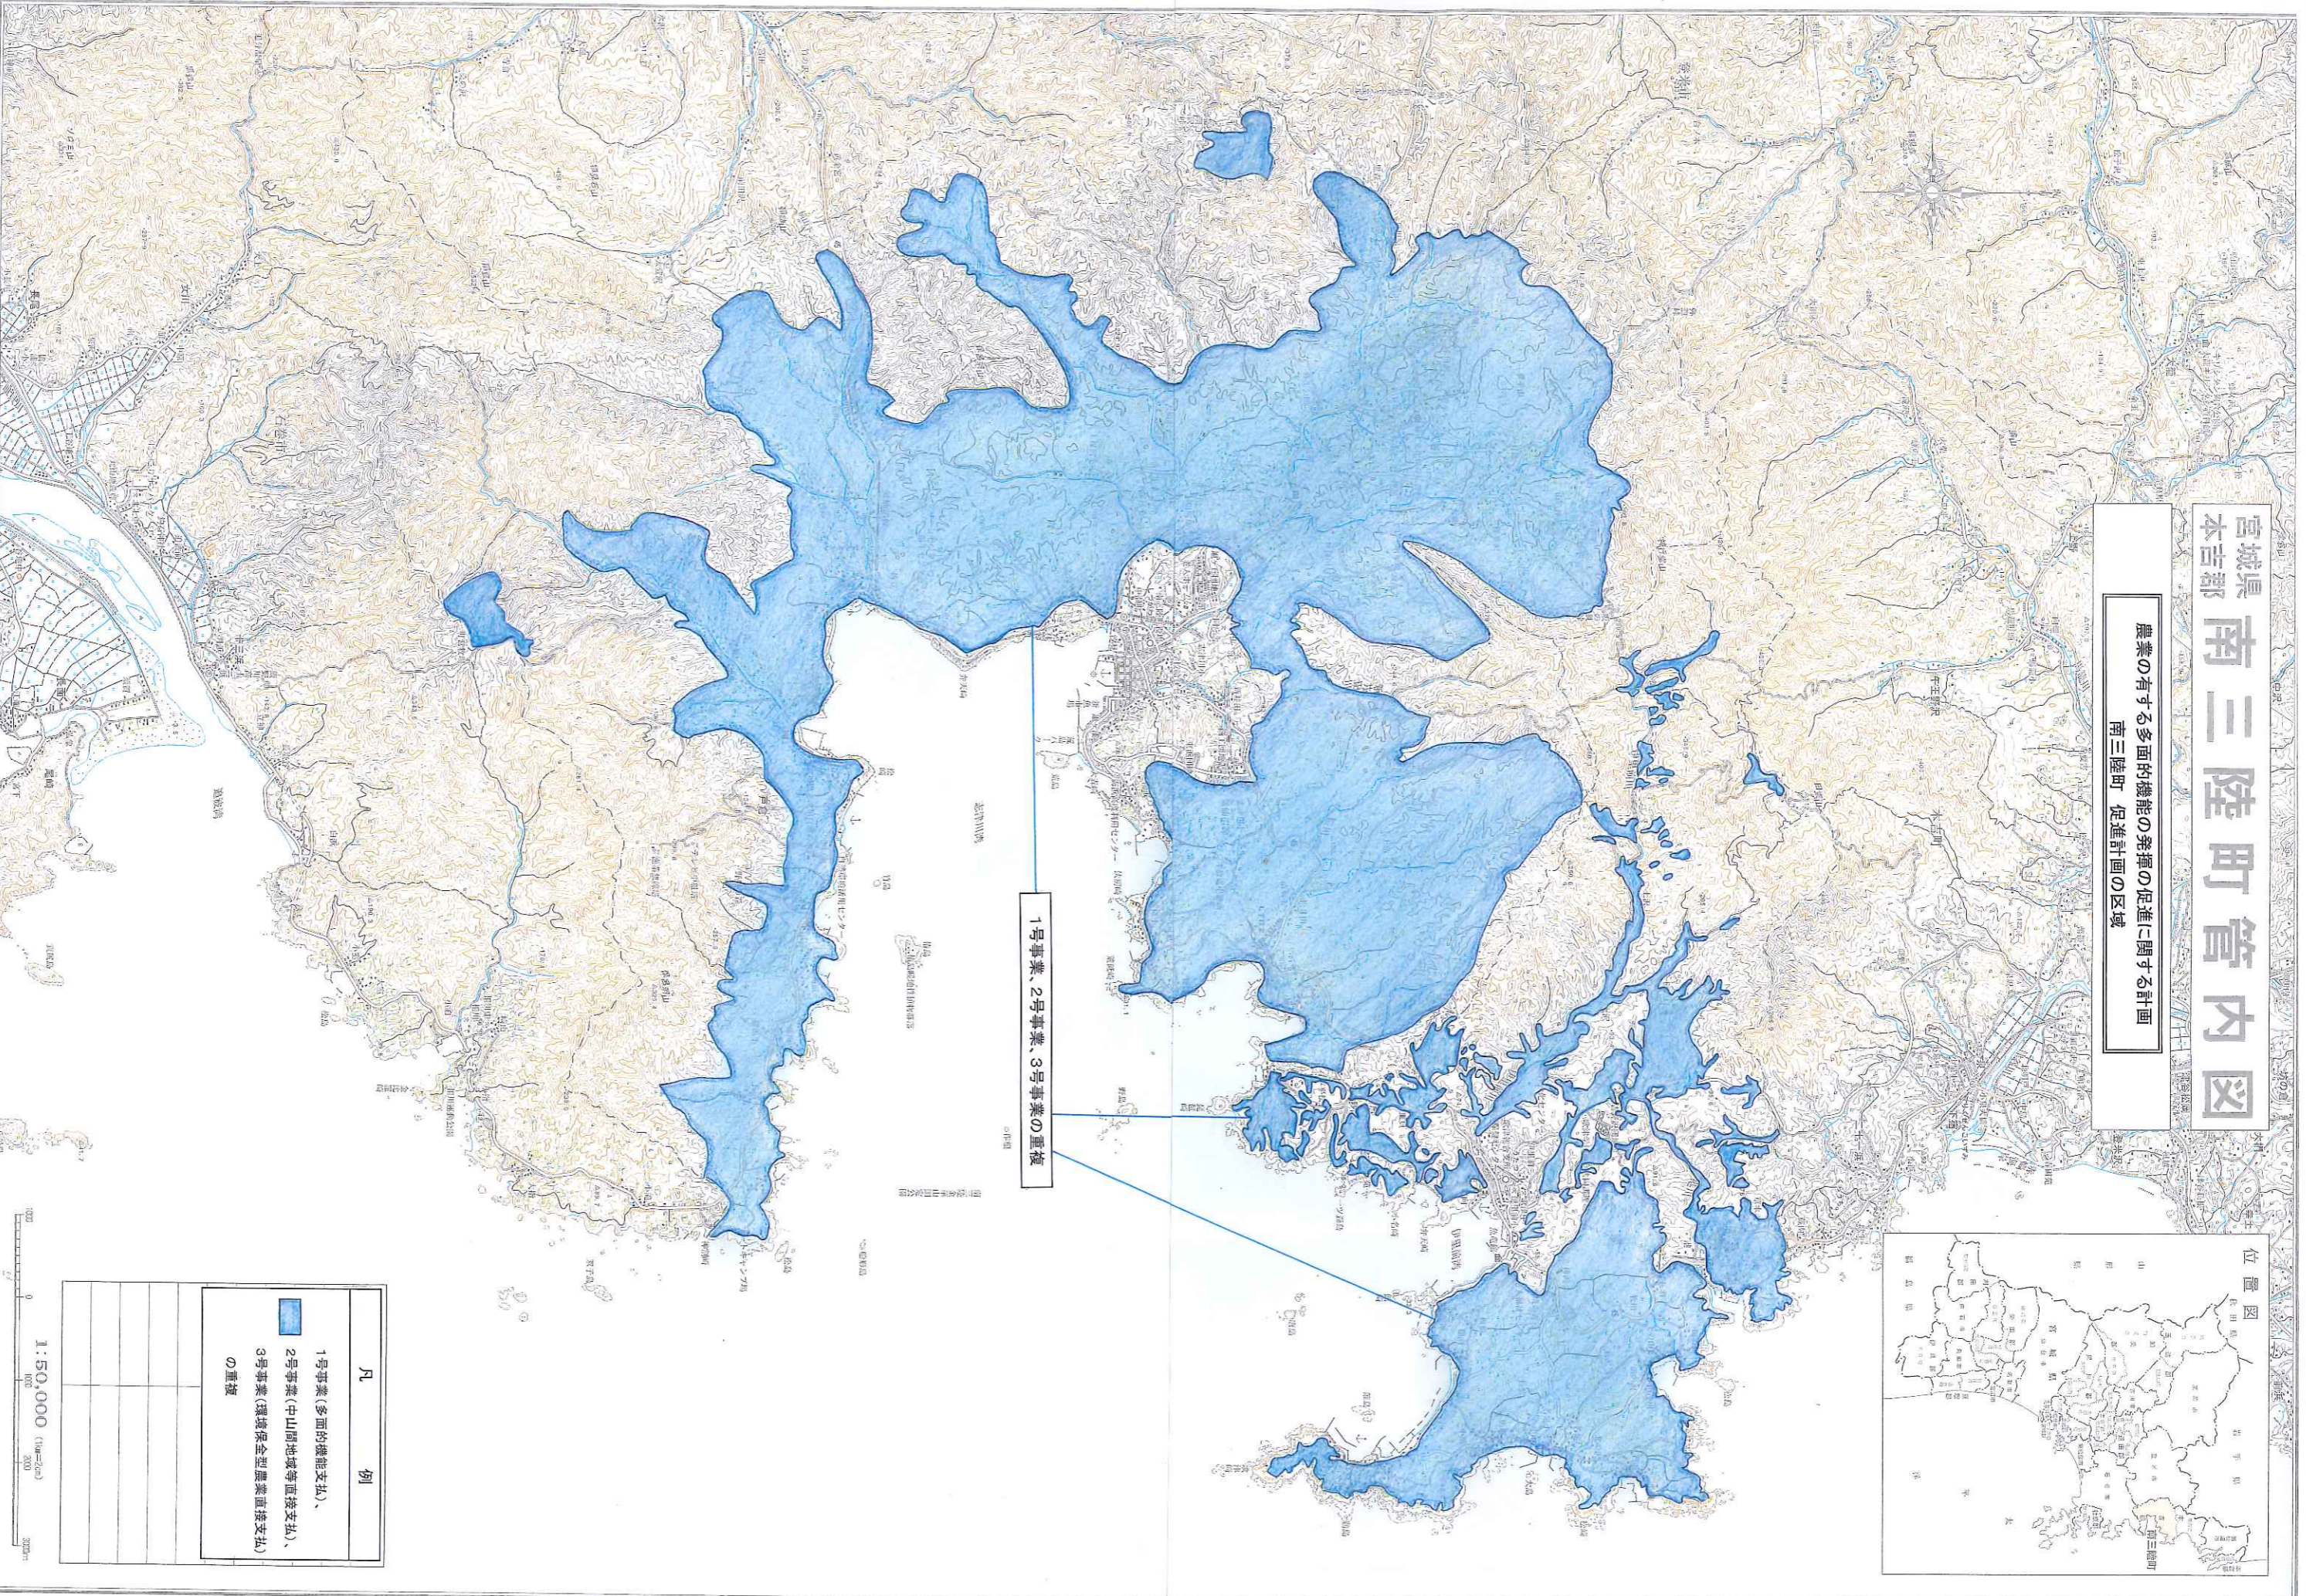

宮城県 南三陸町管内図

農業の有する多面的機能の発揮の促進に関する計画  
南三陸町 促進計画の区域

1号事業、2号事業、3号事業の重複

| 凡 例   |   |
|---|---|
| <span style="display:inline-block; width:10px; height:10px; background-color:blue; border:1px solid black;"></span> | 1号事業(多面的機能支払)、<br>2号事業(中山間地域等直接支払)、<br>3号事業(環境保全型農業直接支払)<br>の重複 |
| <span style="display:inline-block; width:10px; height:10px; border:1px solid black;"></span>                        |   |
| <span style="display:inline-block; width:10px; height:10px; border:1px solid black;"></span>                        |   |
| <span style="display:inline-block; width:10px; height:10px; border:1px solid black;"></span>                        |   |
| <span style="display:inline-block; width:10px; height:10px; border:1px solid black;"></span>                        |   |

1:50,000 (1㎝=500m)