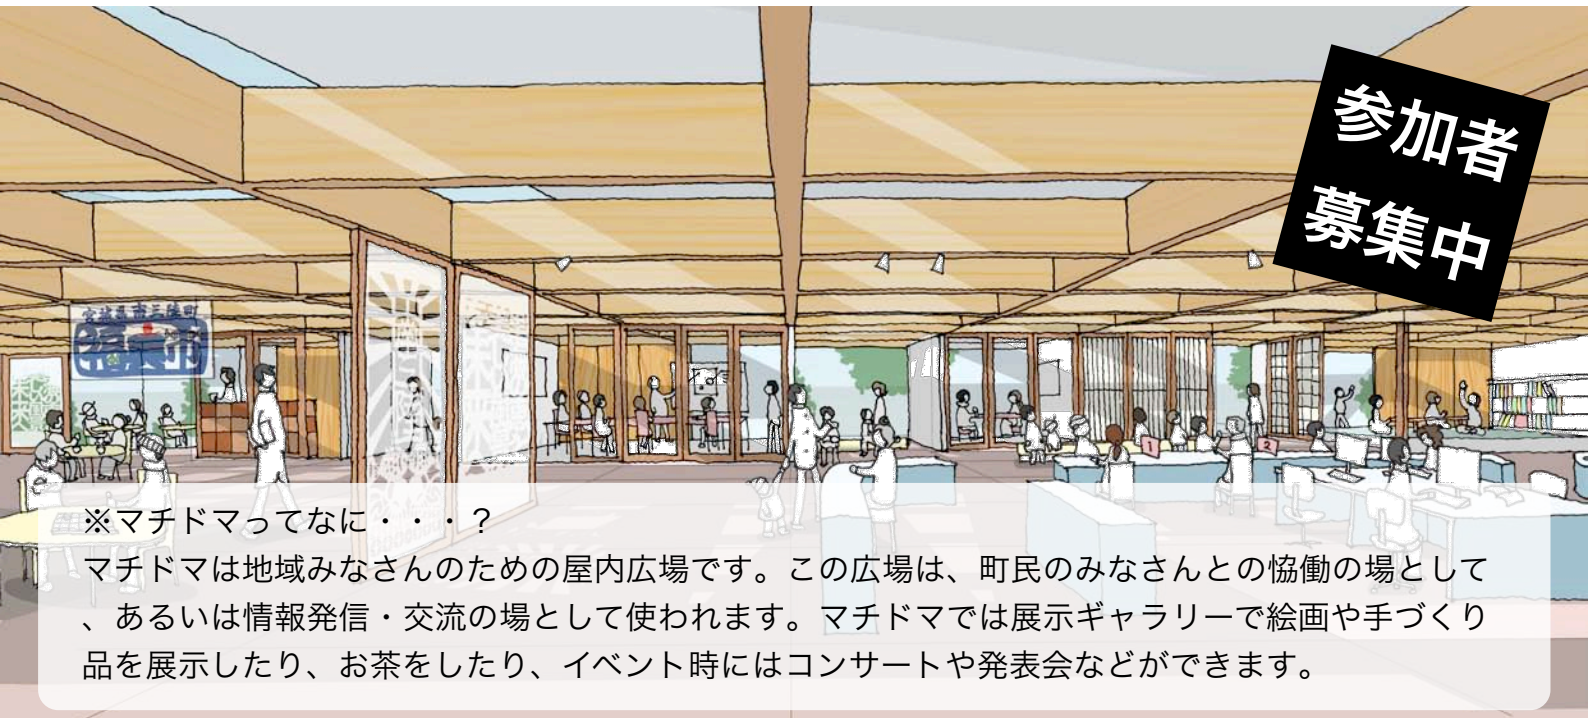

南三陸町 庁舎・総合支所を新しく建設します

いま、南三陸町では震災で失くした公共施設の再建を進めています。志津川庁舎と歌津総合支所には庁舎機能と併せて、町民のみなさんの交流の場として「マチドマ」をつくります。

参加者
募集中

※マチドマってなに・・・？

マチドマは地域みなさんのための屋内広場です。この広場は、町民のみなさんとの協働の場として、あるいは情報発信・交流の場として使われます。マチドマでは展示ギャラリーで絵画や手づくり品を展示したり、お茶をしたり、イベント時にはコンサートや発表会などができます。

"マチドマづくりワークショップ" に参加しませんか。

南三陸町庁舎・総合支所建設に併せて、町民みなさんが直接利用するスペース「マチドマ」について、みなさんの意見を計画に反映させるため、ワークショップを開催するものです。地域が参加する庁舎・支所をみなさんでつくりましょう。このワークショップは若い町民の方々の意見を求めます。詳しくは裏面の【募集案内】をご覧ください。

テーマ

"マチドマのつかいかたをみんなで考えよう"