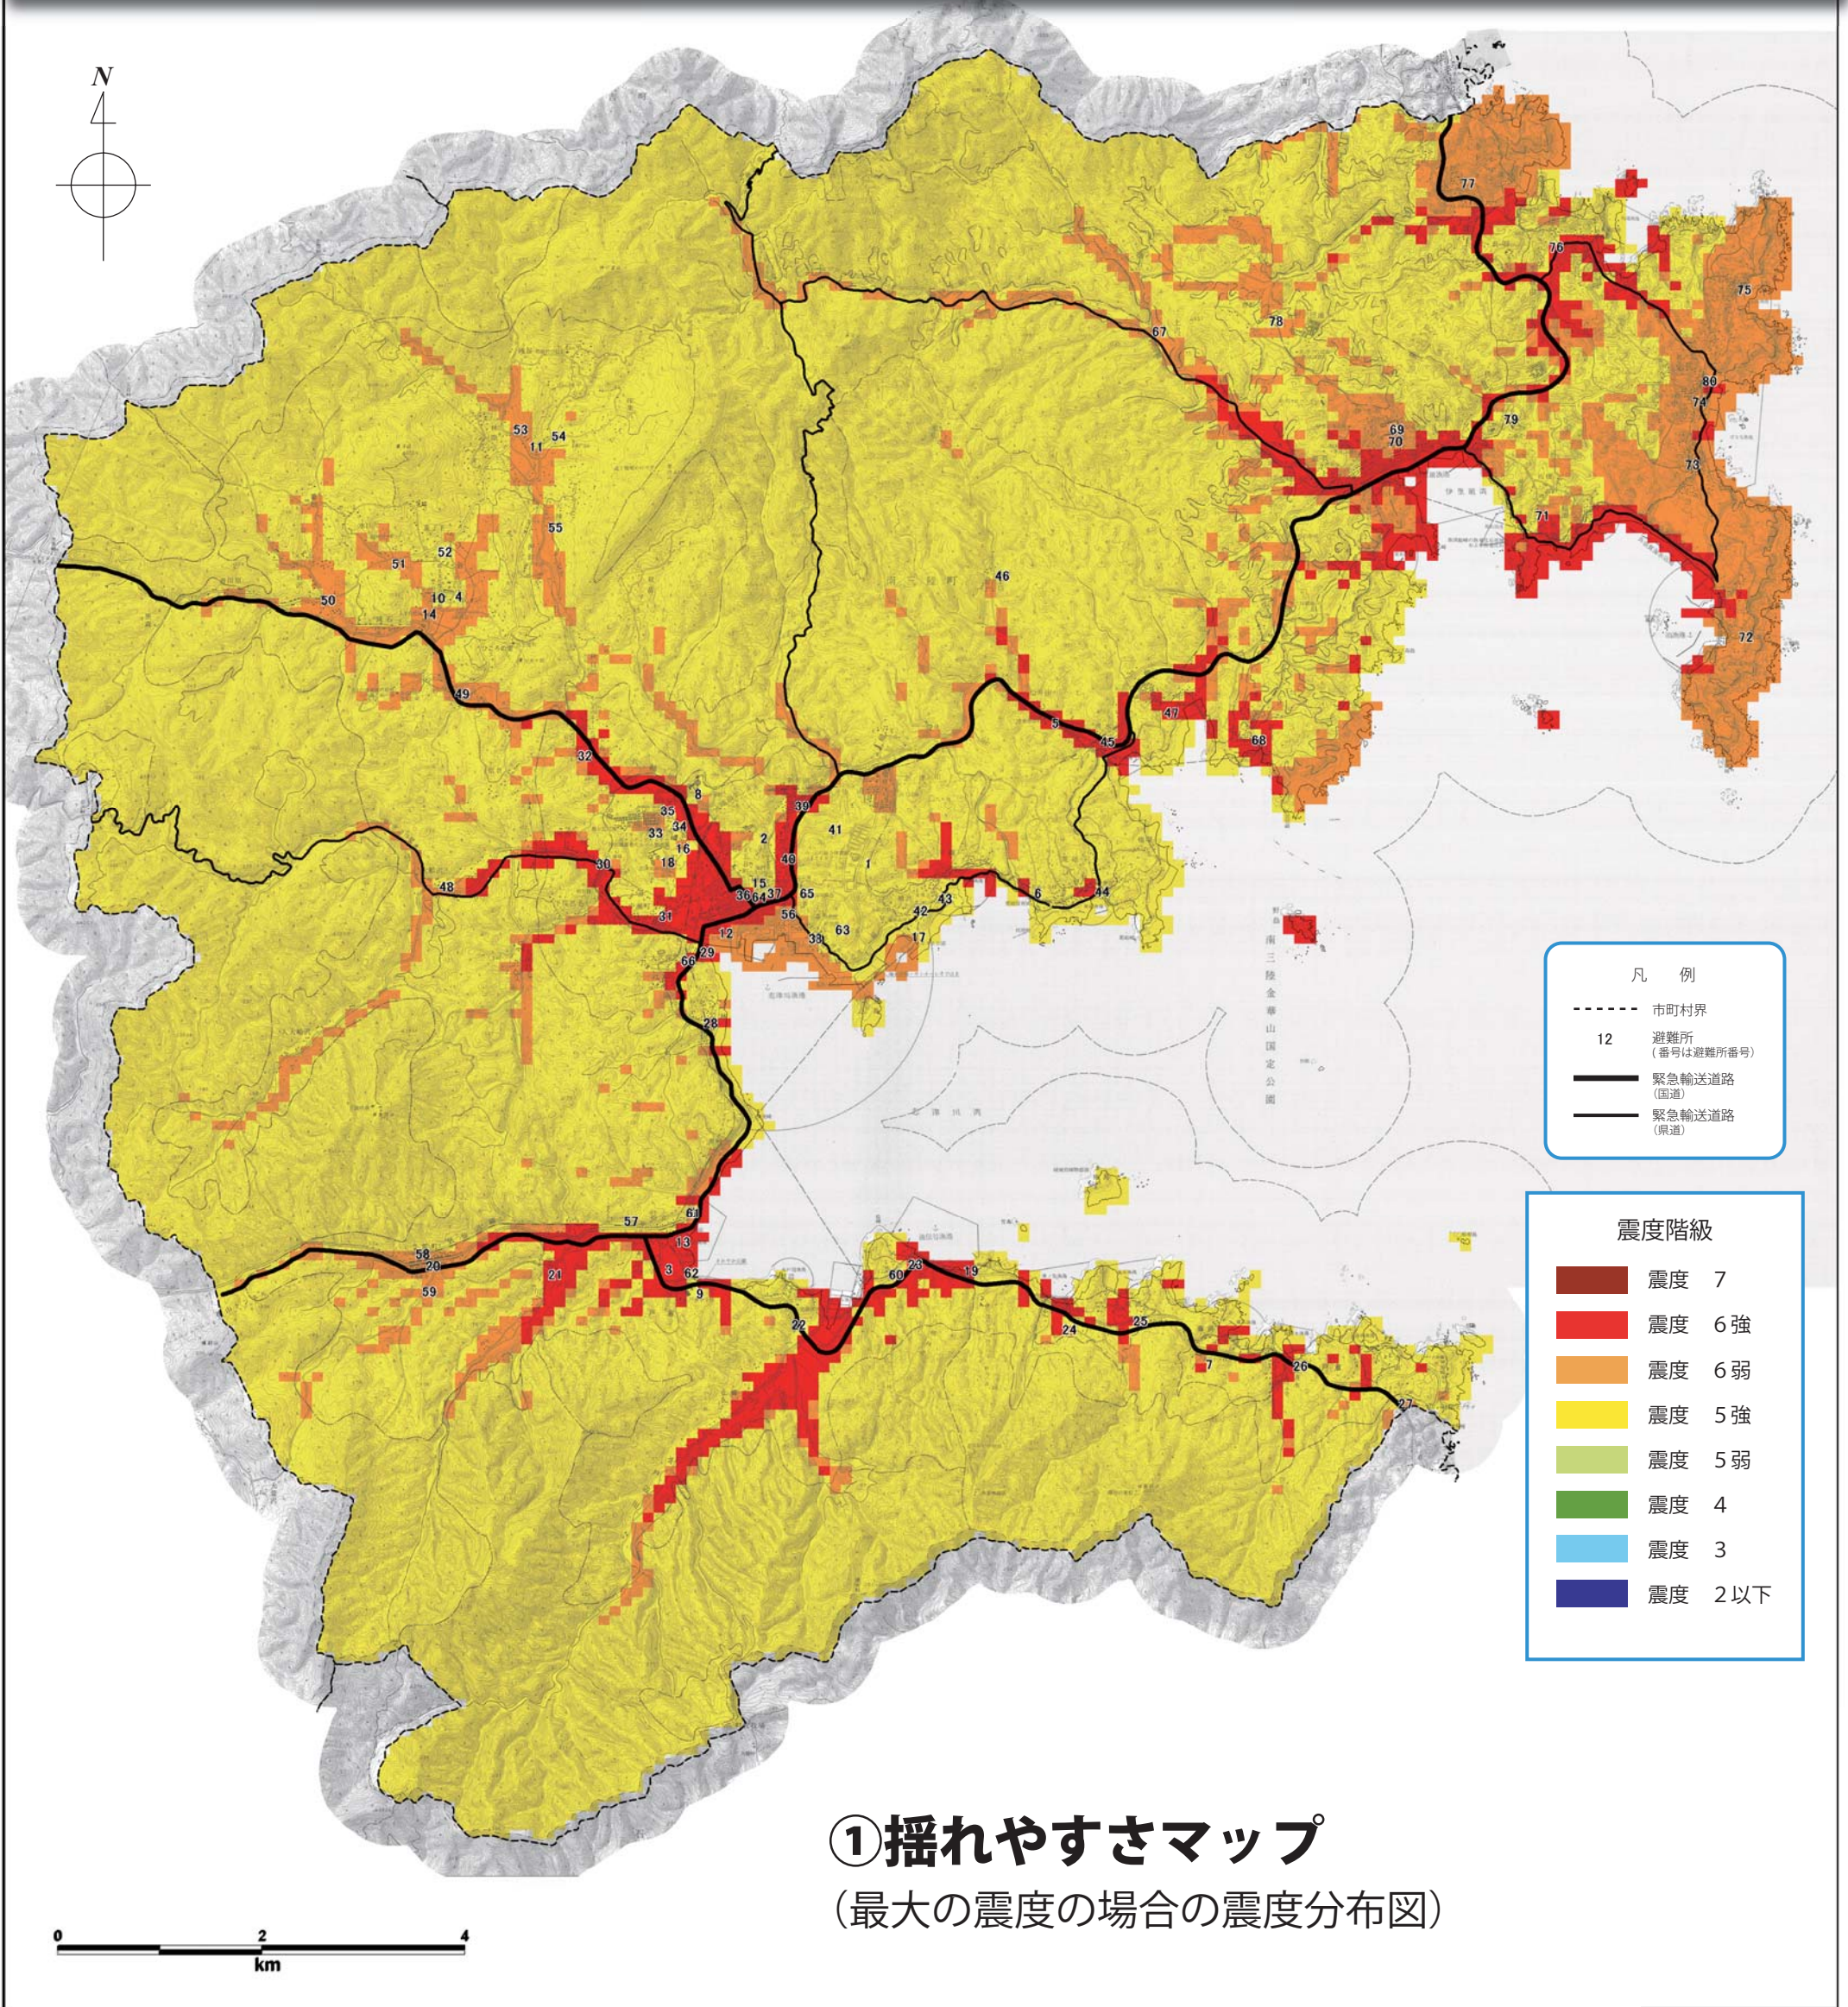

南三陸町地震防災マップ

①揺れやすさマップ

(最大の震度の場合の震度分布図)

- この揺れやすさマップは、4つの地震を想定し、その地震による揺れの強さ（震度）のうち、各地区で一番大きい揺れだけを、約100メートル四方の区画ごとに表したものです。
- 想定した4つの地震とは、海溝型の地震（宮城県沖地震（単独型）と（連動型））、活断層の地震（長町-利府断層による地震）、どこでも起こりうる直下の地震（マグニチュード 6.9）です。
- ここに示した震度は町域で起こりうる可能性のある最大の震度の目安であり、全域が同時にこの震度になることを表現しているものではありません。
- このマップは、町民の皆様の日頃の防災活動に役立てていただくために作成したものです。

このマップについてのお問い合わせ先： 南三陸町建設課 0226-36-3922

南三陸町指定避難場所

お近くの避難場所を確かめてください。地震の規模や津波等災害の種類によっては、使用できない場合があります。

番号	名称	番号	名称	番号	名称	番号	名称
1	南三陸町総合体育館	21	西戸生活センター	41	沼田ふれあいセンター	61	太平館高台
2	志津川小学校	22	水郷生活センター	42	袖浜生活センター	62	折立松原公園
3	戸倉小学校	23	波伝谷文化センター	43	平磯生活センター	63	大森高台
4	入谷小学校	24	津の宮生活センター	44	荒砥生活センター	64	上の山緑地
5	旧清水小学校	25	滝浜生活センター	45	清水公会堂	65	東山公園
6	旧荒砥小学校	26	長清水生活センター	46	大上坊契約生活センター	66	大久保高台
7	旧藤浜小学校	27	寺浜生活センター	47	細浦生活センター	67	上沢部落集会所
8	志津川中学校	28	林生活センター	48	大船地区公民館	68	葦の浜公会堂
9	戸倉中学校	29	大久保公民館	49	桜沢生活センター	69	歌津中学校
10	入谷中学校	30	田尻煙草あさひ館	50	岩沢文化センター	70	伊里前小学校
11	旧林際小学校(さんさん館)	31	中瀬町文化センター	51	水口沢生活センター	71	津龍院
12	志津川公民館	32	小森生活センター	52	童子下地区集会所	72	泊浜生活共同利用センター
13	戸倉公民館	33	旭ヶ丘コミュニティセンター	53	林際生活センター	73	馬場中山生活センター
14	入谷公民館	34	廻館老人憩いの家	54	山の神平生活改善センター	74	名足小学校
15	志津川保育所	35	八幡町せせらぎ会館	55	清流会館	75	石浜部落集会所
16	南三陸町ボランティアセンター	36	五日町公民館	56	本浜公園	76	田の浦漁村センター
17	袖浜海浜センター	37	十日町地区公民館	57	古館高台	77	港親善会館
18	志津川高等学校	38	大森文化センター	58	並石囲	78	石泉活性化センター
19	志津川自然の家	39	新井田地区公民館	59	荒町児童公園	79	平成の森総合運動場
20	荒町ふれあいセンター	40	天王ふれあいセンター	60	戸倉神社高台	80	名足地区コミュニティセンター