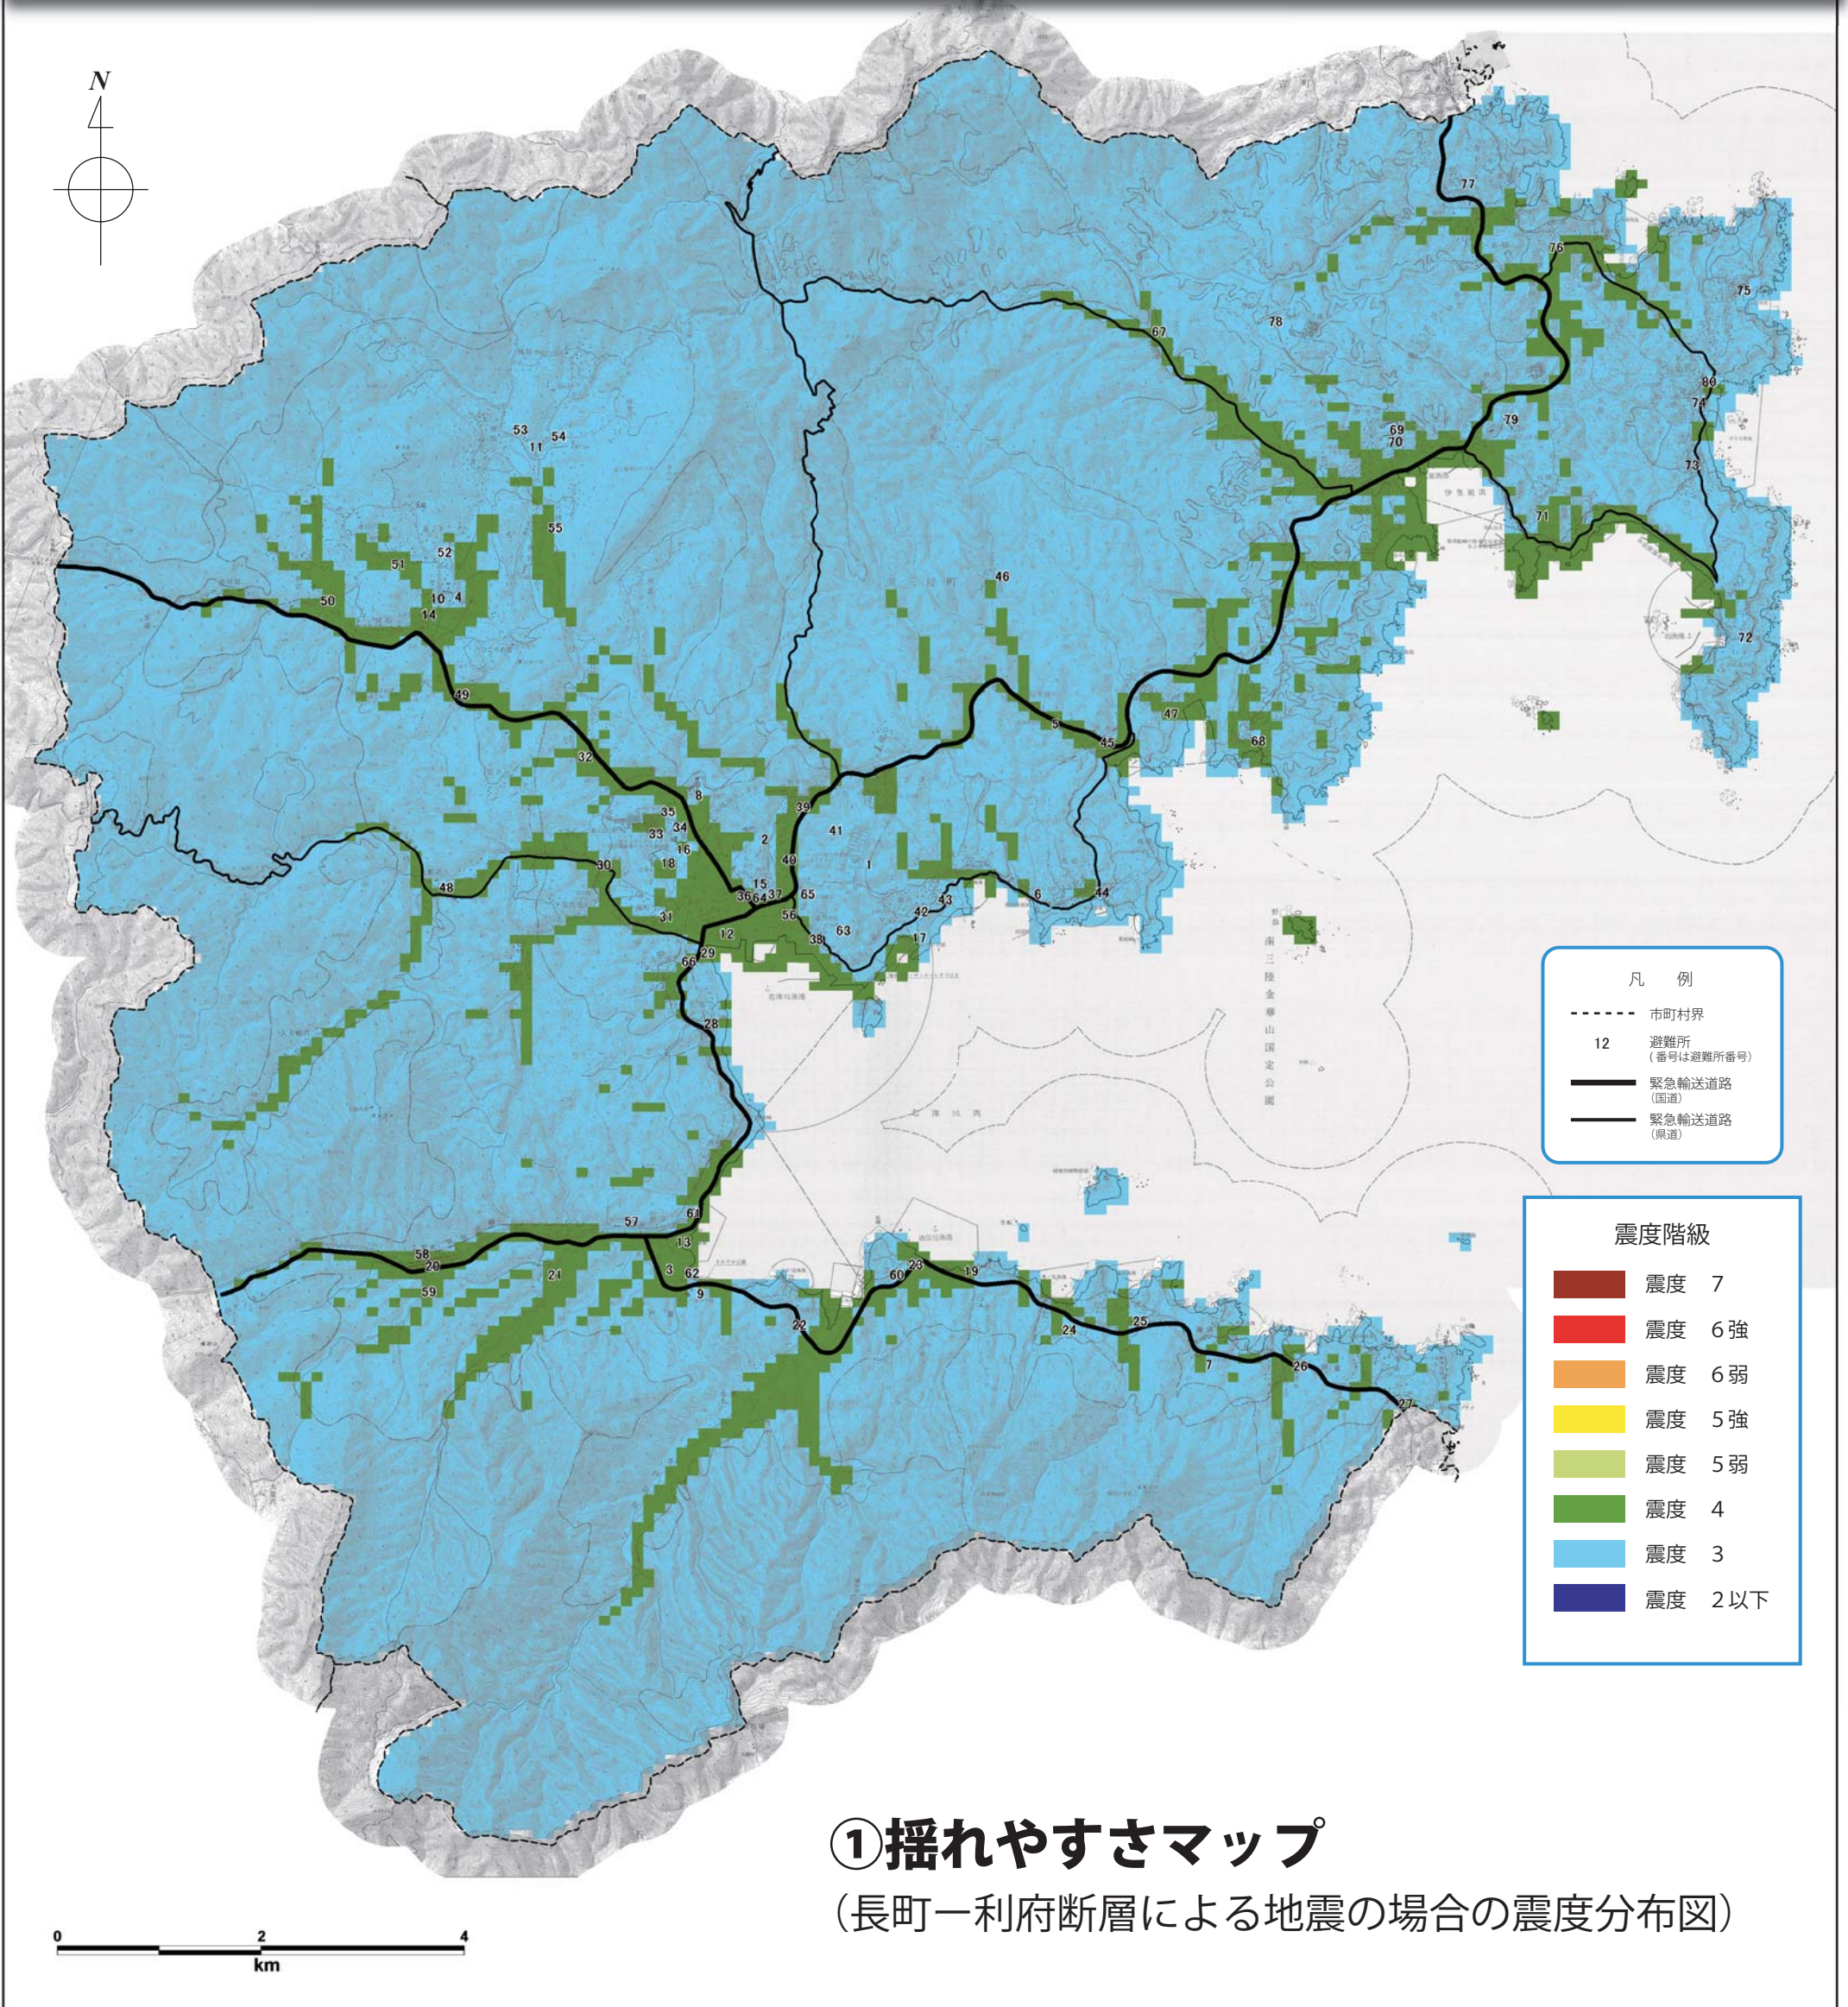

# 南三陸町地震防災マップ

## ①揺れやすさマップ

(長町-利府断層による地震の場合の震度分布図)

- この揺れやすさマップは、内陸の活断層の地震である長町-利府断層による地震を想定した場合の震度分布を、約100メートル四方の区画ごとに表現しています。
- 長町-利府断層は、仙台市から利府町にかけて、ほぼ南北に延びる長さ約40kmの活断層です。この断層は、約3000年に一度程度の割合で繰り返し地震を起こしているとされ、最後の活動は約2000年前ではなかったかといわれています。地震の規模(マグニチュード)は、7.1と想定しています。
- ここに示した震度は、地震の規模や震源の距離から予想される平均的な揺れの強さです。地震の発生の仕方によっては、揺れはこれより強くなったり、弱くなったりすることがあります。
- このマップは、町民の皆様の日頃の防災活動に役立てていただくために作成したものです。

お近くの避難場所を確かめてください。地震の規模や津波等災害の種類によっては、使用できない場合があります。