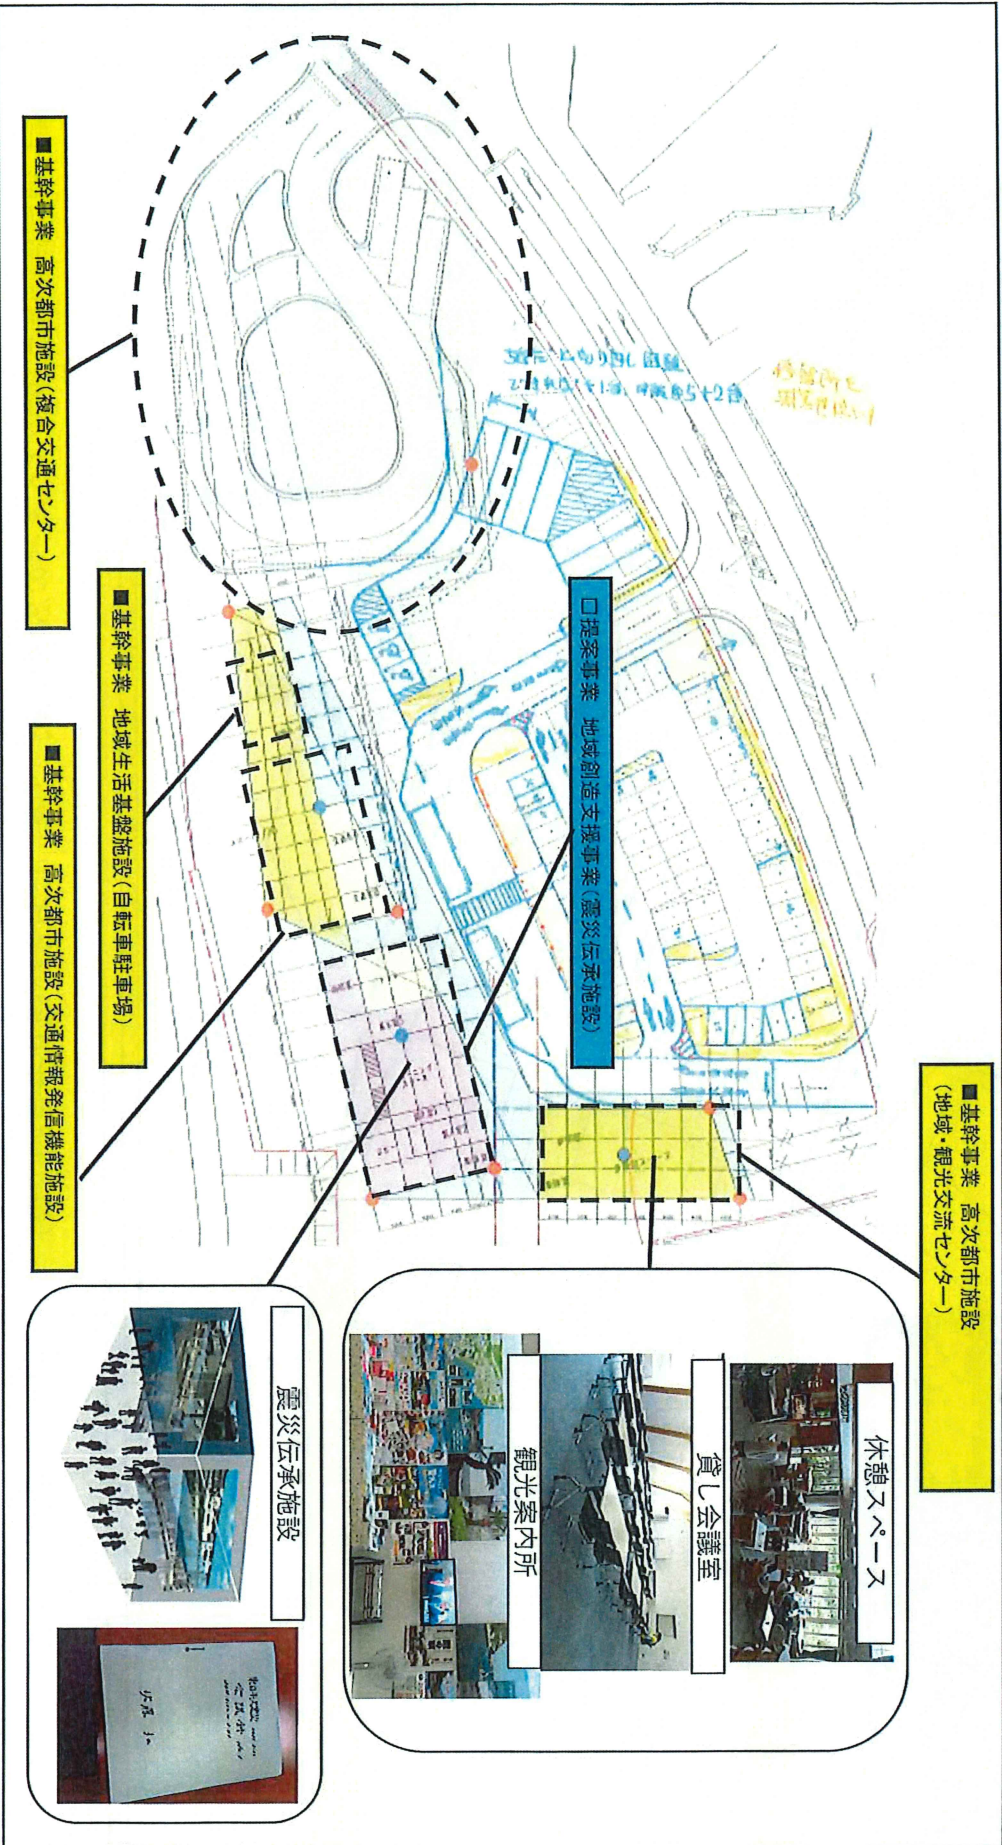

# 個別施設詳細 (道の駅エリア 暫定イメージ)

【基幹事業】 高次都市施設 (複合交通センター、地域・観光交流センター、交通情報発信機能施設)

地域生活基盤施設 (自転車駐車場)

【提案事業】 地域創造支援事業 (震災伝承施設の整備)

■基幹事業 高次都市施設  
(地域・観光交流センター)

休憩スペース

貸し会議室

観光案内所

震災伝承施設

# 個別施設詳細（しおさい通りエリア 暫定イメージ）

【基幹事業】 地域生活基盤施設（うみへの広場整備、（仮）しおさい通り多目的広場）

しおさい通りメインストリート

モアイ像

■基幹事業 地域生活基盤施設（仮）しおさい通り多目的広場

■基幹事業 地域生活基盤施設（うみへの広場整備）

うみへの広場（現在）

# 個別施設詳細（上の山公園、志津川保育所跡地駐車場 暫定イメージ）