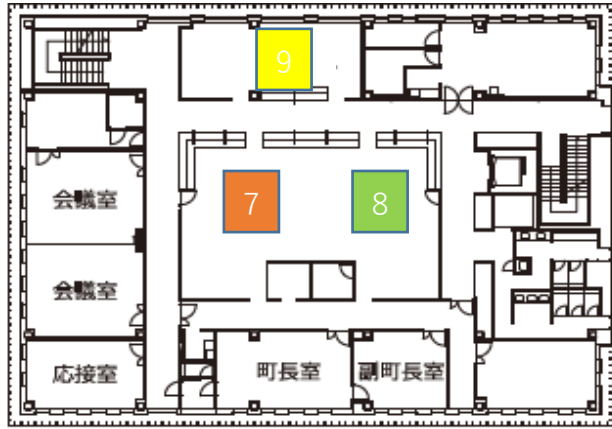

# 庁舎案内図

2階

- 7 企画課
- 8 総務課
- 9 総務課 (危機対策係)

2階平面図

3階

- 10 議会事務局  
監査委員事務局

3階平面図

1階

- 1 町民税務課
- 2 商工観光課
- 3 農林水産課
- 4 建設課
- 5 教育委員会
- 6 行政管理課

1階平面図