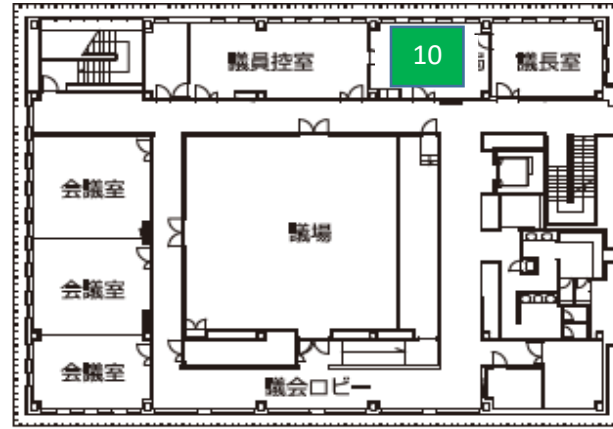

# 庁舎案内図

2階

- 7 企画課
- 8 総務課
- 9 総務課 (危機対策係)

2階平面図

3階

- 10 議会事務局  
監査委員事務局

3階平面図

1階

- 1 町民税務課
- 2 商工観光課
- 3 農林水産課
- 4 建設課
- 5 教育委員会
- 6 行政管理課

1階平面図