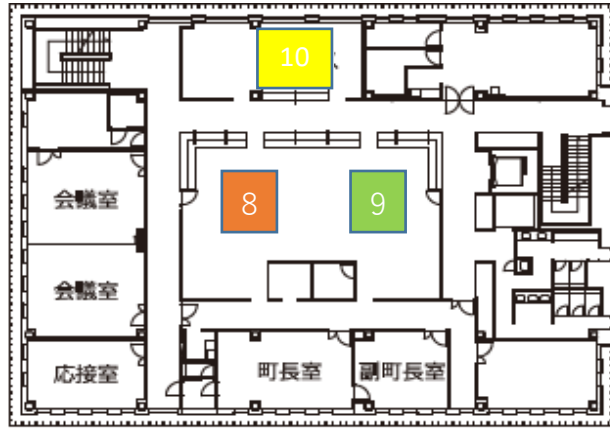

庁舎案内図

2階

- 8 企画課
- 9 総務課
- 10 総務課 (危機対策係)

3階

- 11 議会事務局

1階

- 1 町民税務課
- 2 商工観光課
- 3 農林水産課
- 4 管財課
- 5 環境対策課
- 6 教育総務課
- 7 生涯学習課

正面玄関

夜間通用口

|

|

-

▪

F

)