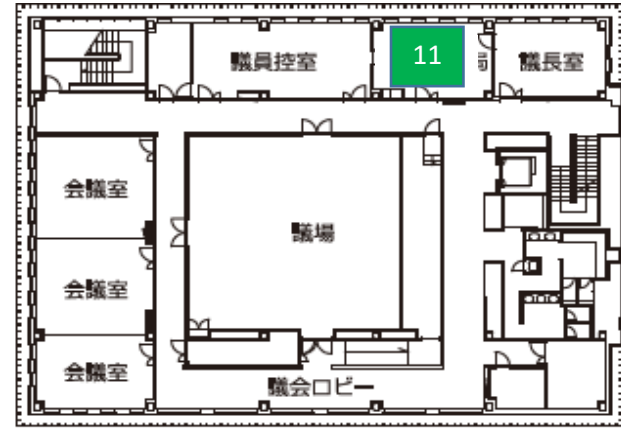

庁舎案内図

2階

- 8 企画課
- 9 総務課
- 10 総務課 (危機対策係)

3階

- 11 議会事務局

1階

- 1 町民税務課
- 2 商工観光課
- 3 農林水産課
- 4 管財課
- 5 環境対策課
- 6 教育総務課
- 7 生涯学習課

正面玄関