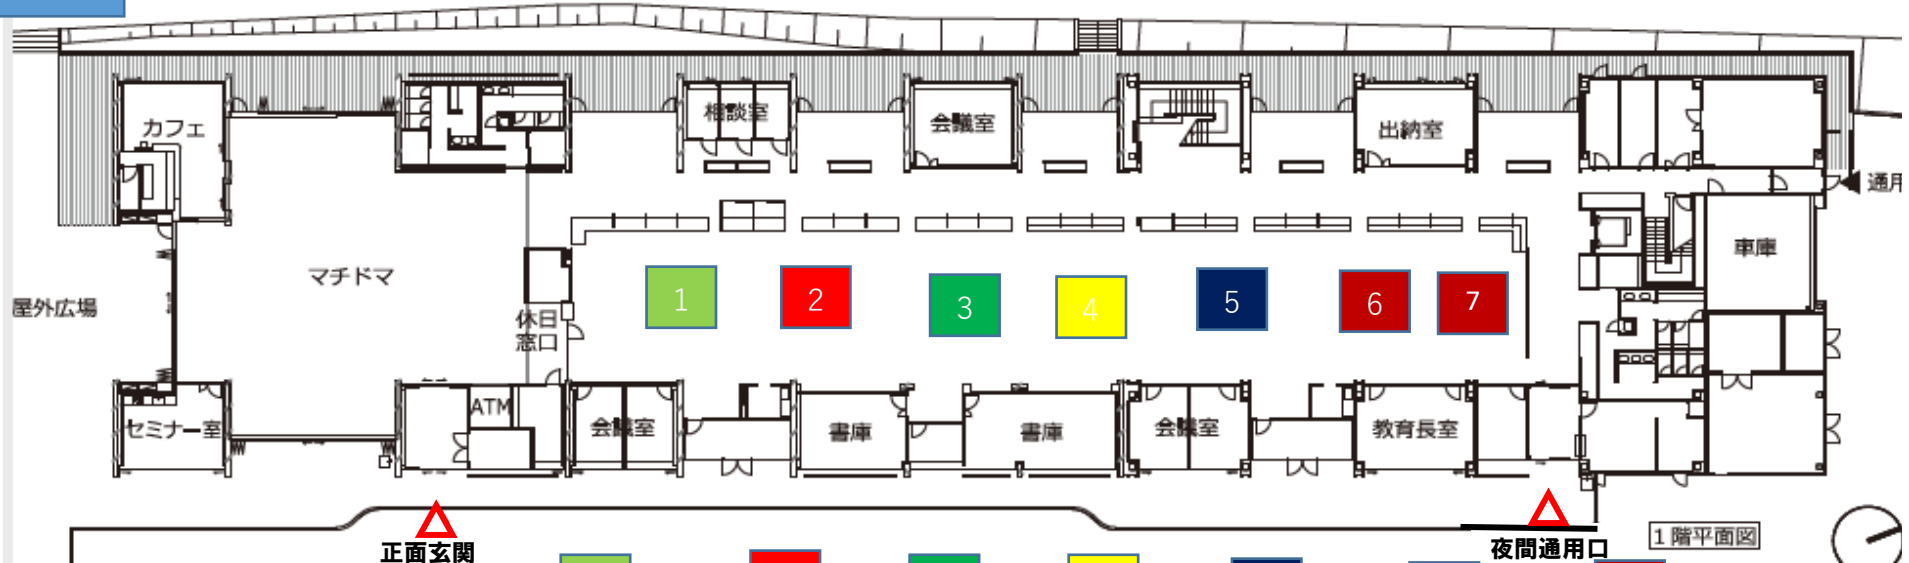

庁舎案内図

2階

- 8 企画課
- 9 総務課
- 10 総務課 (危機対策係)

3階

- 11 議会事務局

1階

- 1 町民税務課
- 2 商工観光課
- 3 農林水産課
- 4 管財課
- 5 環境対策課
- 6 教育総務課
- 7 生涯学習課

正面玄関

夜間通用口

|

|

-

▪

F

)