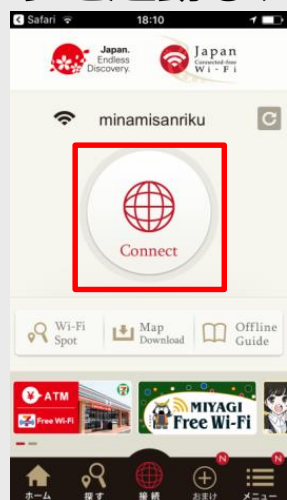

南三陸町Free Wi-Fi (minamisanriku) 利用方法

1. アプリをダウンロード

App Store又はGoogle Play Storeから「Japan Connected-free Wi-Fi」をダウンロード

2. アプリに利用情報を登録する①

アプリを起動し、必要な情報を登録します。

①アプリを起動します

②利用規約等を確認し「メールアドレスで登録」

③必要事項を入力し「次に進む」

3. アプリに利用情報を登録する②

利用情報を登録後、メールによる認証を行います。

①登録内容を確認し「登録する」

②本人確認用メールが届くので本文の「URL」をタップ

③「アプリを起動する」と登録完了です

④登録完了後「アプリトップへ」

4. アプリでWi-Fi接続する。

アプリを起動し、Wi-Fiに接続します。