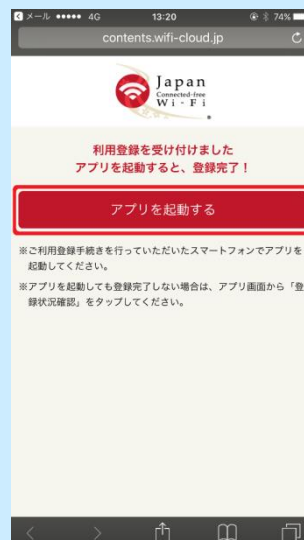

南三陸町Free Wi-Fi (minamisanriku) 利用方法

1. アプリをダウンロード

App Store又はGoogle Play Storeから「Japan Connected-free Wi-Fi」をダウンロード

2. アプリに利用情報を登録する①

アプリを起動し、必要な情報を登録します。

①アプリを起動します

②利用規約等を確認し「メールアドレスで登録」

③必要事項を入力し「次に進む」

3. アプリに利用情報を登録する②

利用情報を登録後、メールによる認証を行います。

①登録内容を確認し「登録する」

②本人確認用メールが届くので本文の「URL」をタップ

③「アプリを起動する」と登録完了です

④登録完了後「アプリトップへ」

4. アプリでWi-Fi接続する。

アプリを起動し、Wi-Fiに接続します。