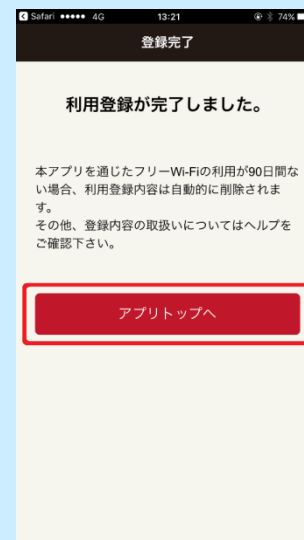

南三陸町Free Wi-Fi (minamisanriku) 利用方法

1. アプリをダウンロード

App Store又はGoogle Play Storeから「Japan Connected-free Wi-Fi」をダウンロード

2. アプリに利用情報を登録する①

アプリを起動し、必要な情報を登録します。

①アプリを起動します

②利用規約等を確認し「メールアドレスで登録」

③必要事項を入力し「次に進む」

3. アプリに利用情報を登録する②

利用情報を登録後、メールによる認証を行います。

①登録内容を確認し「登録する」

②本人確認用メールが届くので本文の「URL」をタップ

③「アプリを起動する」と登録完了です

④登録完了後「アプリトップへ」

4. アプリでWi-Fi接続する。

アプリを起動し、Wi-Fiに接続します。