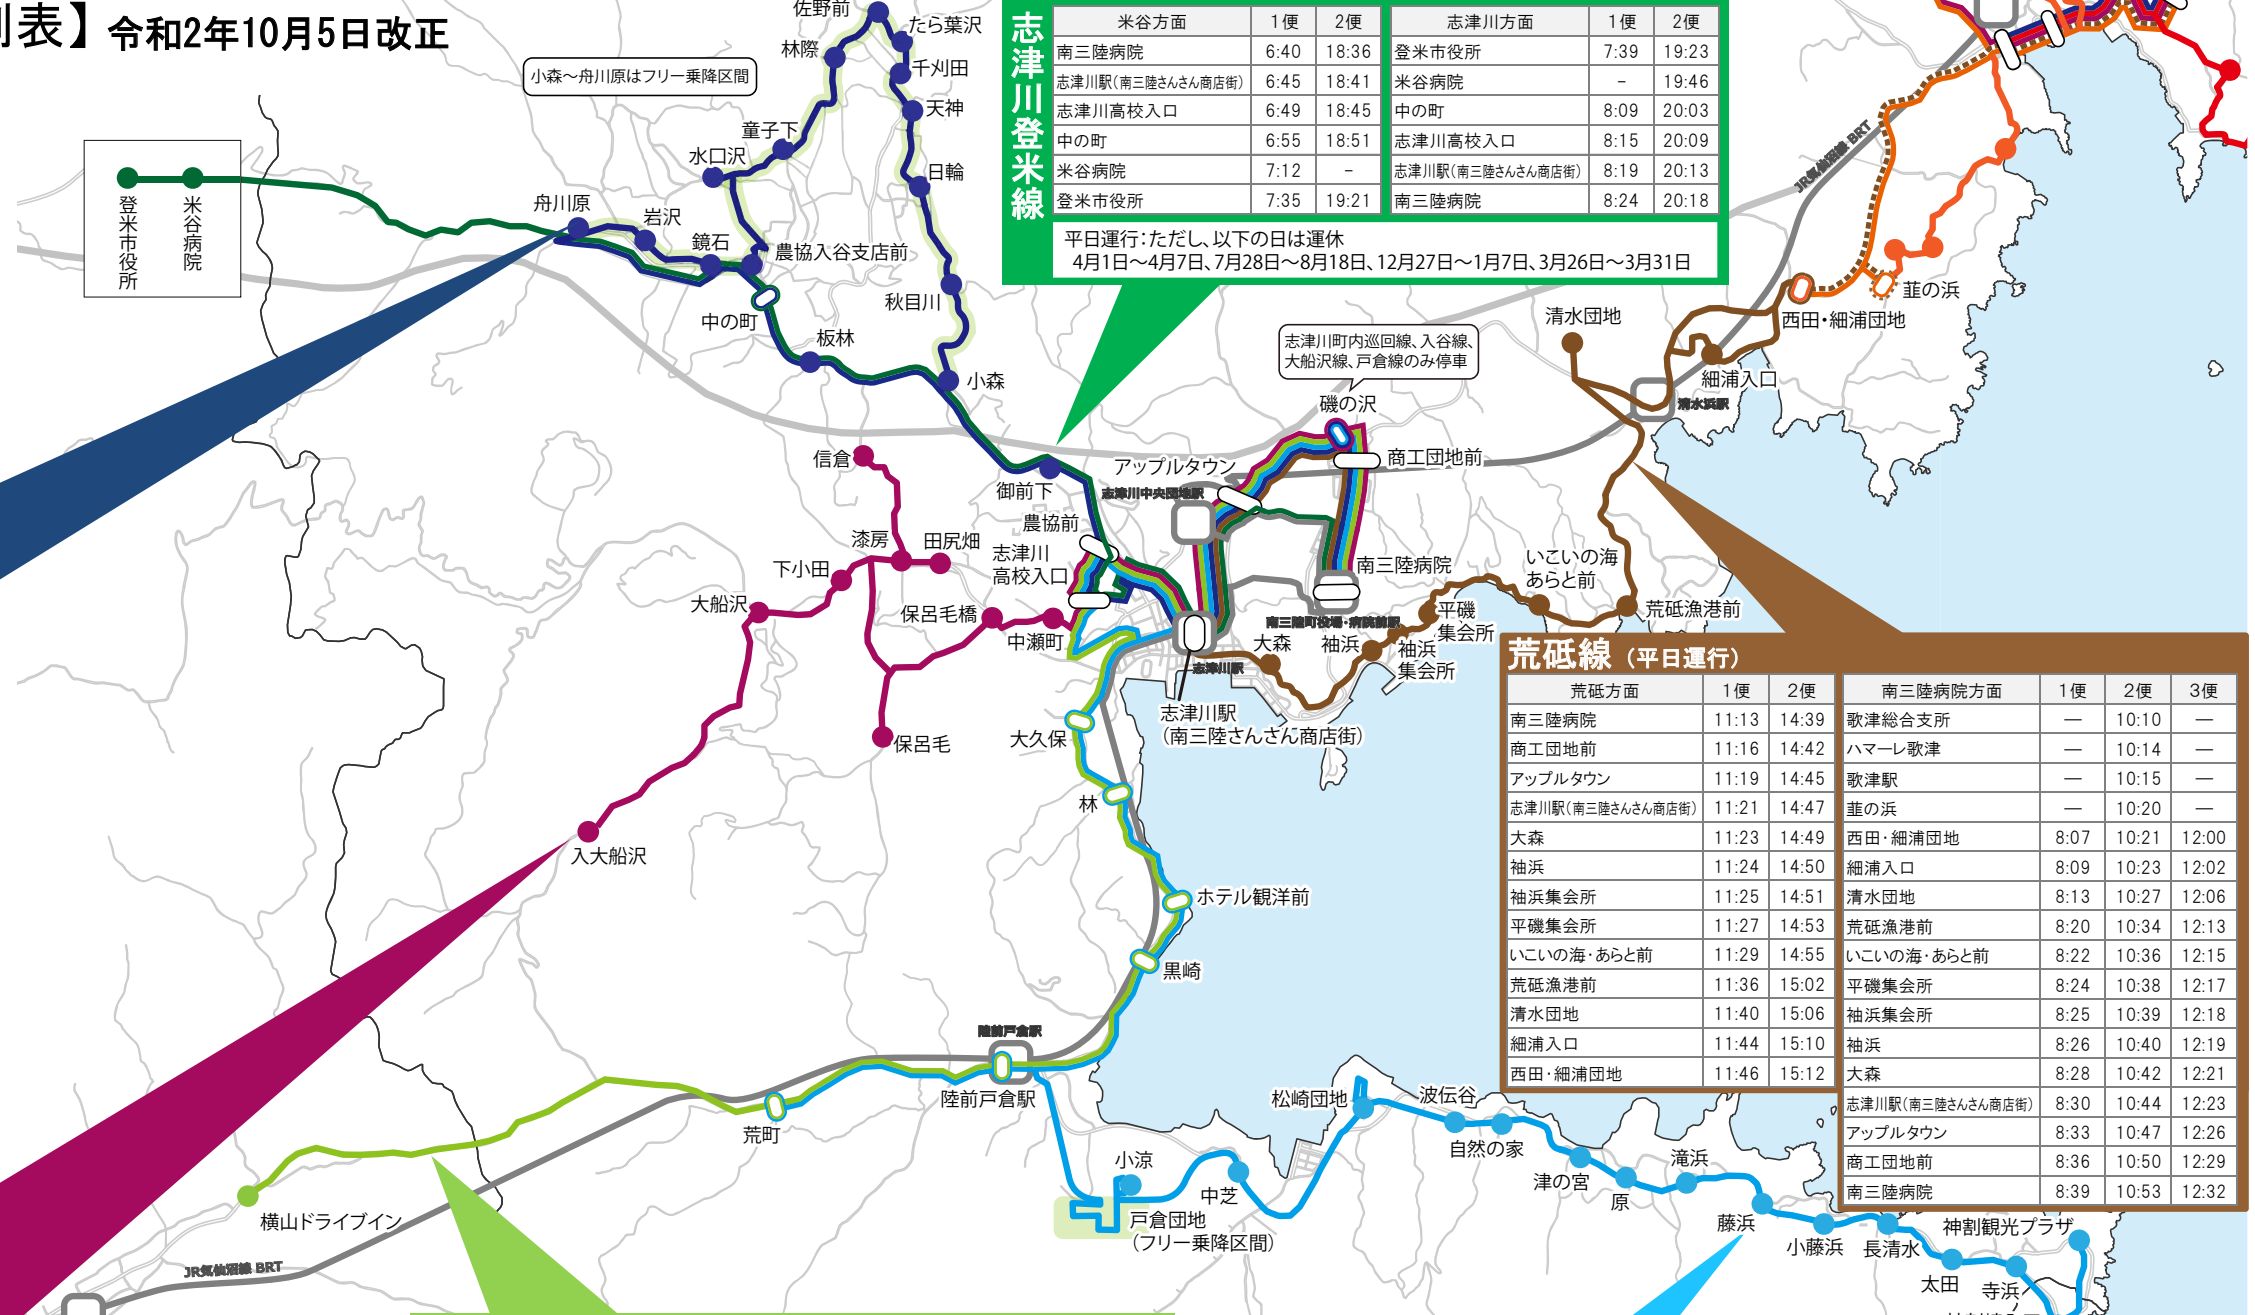

米谷方面		志津川方面			
1便	2便	1便	2便		
南三陸病院	6:40	18:36	登米市役所	7:39	19:23
志津川駅(南三陸さんさん商店街)	6:45	18:41	米谷病院	—	19:46
志津川高校入口	6:49	18:45	中の町	8:09	20:03
中の町	6:55	18:51	志津川高校入口	8:15	20:09
米谷病院	7:12	—	志津川駅(南三陸さんさん商店街)	8:19	20:13
登米市役所	7:35	19:21	南三陸病院	8:24	20:18

平日運行:ただし、以下の日は運休
4月1日~4月7日、7月28日~8月18日、12月27日~1月7日、3月26日~3月31日

荒砥線 (平日運行)		南三陸病院方面				
1便	2便	1便	2便	3便		
南三陸病院	11:13	14:39	歌津総合支所	—	10:10	—
商工団地前	11:16	14:42	ハマレ歌津	—	10:14	—
アップルタウン	11:19	14:45	歌津駅	—	10:15	—
志津川駅(南三陸さんさん商店街)	11:21	14:47	葦の浜	—	10:20	—
大森	11:23	14:49	西田・細浦団地	8:07	10:21	12:00
袖浜	11:24	14:50	細浦入口	8:09	10:23	12:02
袖浜集会所	11:25	14:51	清水団地	8:13	10:27	12:06
平磯集会所	11:27	14:53	荒砥漁港前	8:20	10:34	12:13
いこいの海・あらと前	11:29	14:55	いこいの海・あらと前	8:22	10:36	12:15
荒砥漁港前	11:36	15:02	平磯集会所	8:24	10:38	12:17
清水団地	11:40	15:06	袖浜集会所	8:25	10:39	12:18
細浦入口	11:44	15:10	袖浜	8:26	10:40	12:19
西田・細浦団地	11:46	15:12	大森	8:28	10:42	12:21
			志津川駅(南三陸さんさん商店街)	8:30	10:44	12:23
			アップルタウン	8:33	10:47	12:26
			商工団地前	8:36	10:50	12:29
			南三陸病院	8:39	10:53	12:32

南三陸病院方面				神割崎方面					
1便	2便	3便	4便	1便	2便	3便	4便		
神割観光プラザ	7:05	9:25	12:50	15:55	南三陸病院	6:20	11:35	14:45	17:10
神割崎入口	7:07	9:27	12:52	15:57	商工団地前	6:22	11:37	14:47	17:12
寺浜	7:08	9:28	12:53	15:58	磯の沢	6:23	11:38	14:48	17:13
太田	7:09	9:29	12:54	15:59	アップルタウン	—	11:41	14:51	17:16
長清水	7:10	9:30	12:55	16:00	志津川駅(南三陸さんさん商店街)	6:26	11:43	14:53	17:18
小藤浜	7:11	9:31	12:56	16:01	農協前	—	11:46	14:56	17:21
藤浜	7:12	9:32	12:57	16:02	志津川高校入口	—	11:47	14:57	17:22
滝浜	7:13	9:33	12:58	16:03	大久保	—	11:51	15:01	17:26
原	7:14	9:34	12:59	16:04	林	6:30	11:52	15:02	17:27
津の宮	7:14	9:34	12:59	16:04	ホテル観洋前	6:31	11:53	15:03	17:28
自然の家	7:15	9:35	13:00	16:05	黒崎	6:32	11:54	15:04	17:29
波伝谷	7:15	9:35	13:00	16:05	陸前戸倉駅	—	11:56	15:06	17:31
松崎団地	7:16	9:36	13:01	16:06	荒町	—	11:59	15:09	—
中芝	7:18	9:38	13:03	16:08	戸倉団地(フリー乗降)	—	12:04	15:14	17:34
小涼	7:20	9:40	13:05	16:10	小涼	6:36	12:08	15:18	17:38
戸倉団地(フリー乗降)	7:24	9:46	13:09	16:14	中芝	6:38	12:10	15:20	17:40
荒町	—	9:51	13:14	—	松崎団地	—	12:12	15:22	17:42
陸前戸倉駅	7:27	9:54	13:17	16:17	波伝谷	6:40	12:13	15:23	17:43
黒崎	7:29	9:56	13:19	16:19	自然の家	6:40	12:13	15:23	17:43
ホテル観洋前	7:30	9:57	13:20	16:20	津の宮	6:41	12:14	15:24	17:44
林	7:31	9:58	13:21	16:21	原	6:41	12:14	15:24	17:44
大久保	7:32	9:59	13:22	16:22	滝浜	6:42	12:15	15:25	17:45
志津川高校入口	7:36	—	—	16:26	藤浜	6:43	12:16	15:26	17:46
農協前	7:37	—	—	—	小藤浜	6:44	12:17	15:27	17:47
志津川駅(南三陸さんさん商店街)	7:40	10:02	13:25	16:29	長清水	6:45	12:18	15:28	17:48
アップルタウン	—	10:04	13:27	16:31	太田	6:46	12:19	15:29	17:49
磯の沢	—	10:04	13:30	16:34	寺浜	6:47	12:20	15:30	17:50
商工団地前	7:44	10:08	13:31	16:35	神割崎入口	6:48	12:21	15:31	17:51
南三陸病院	7:46	10:10	13:33	16:37	神割観光プラザ	6:50	12:23	15:33	17:53