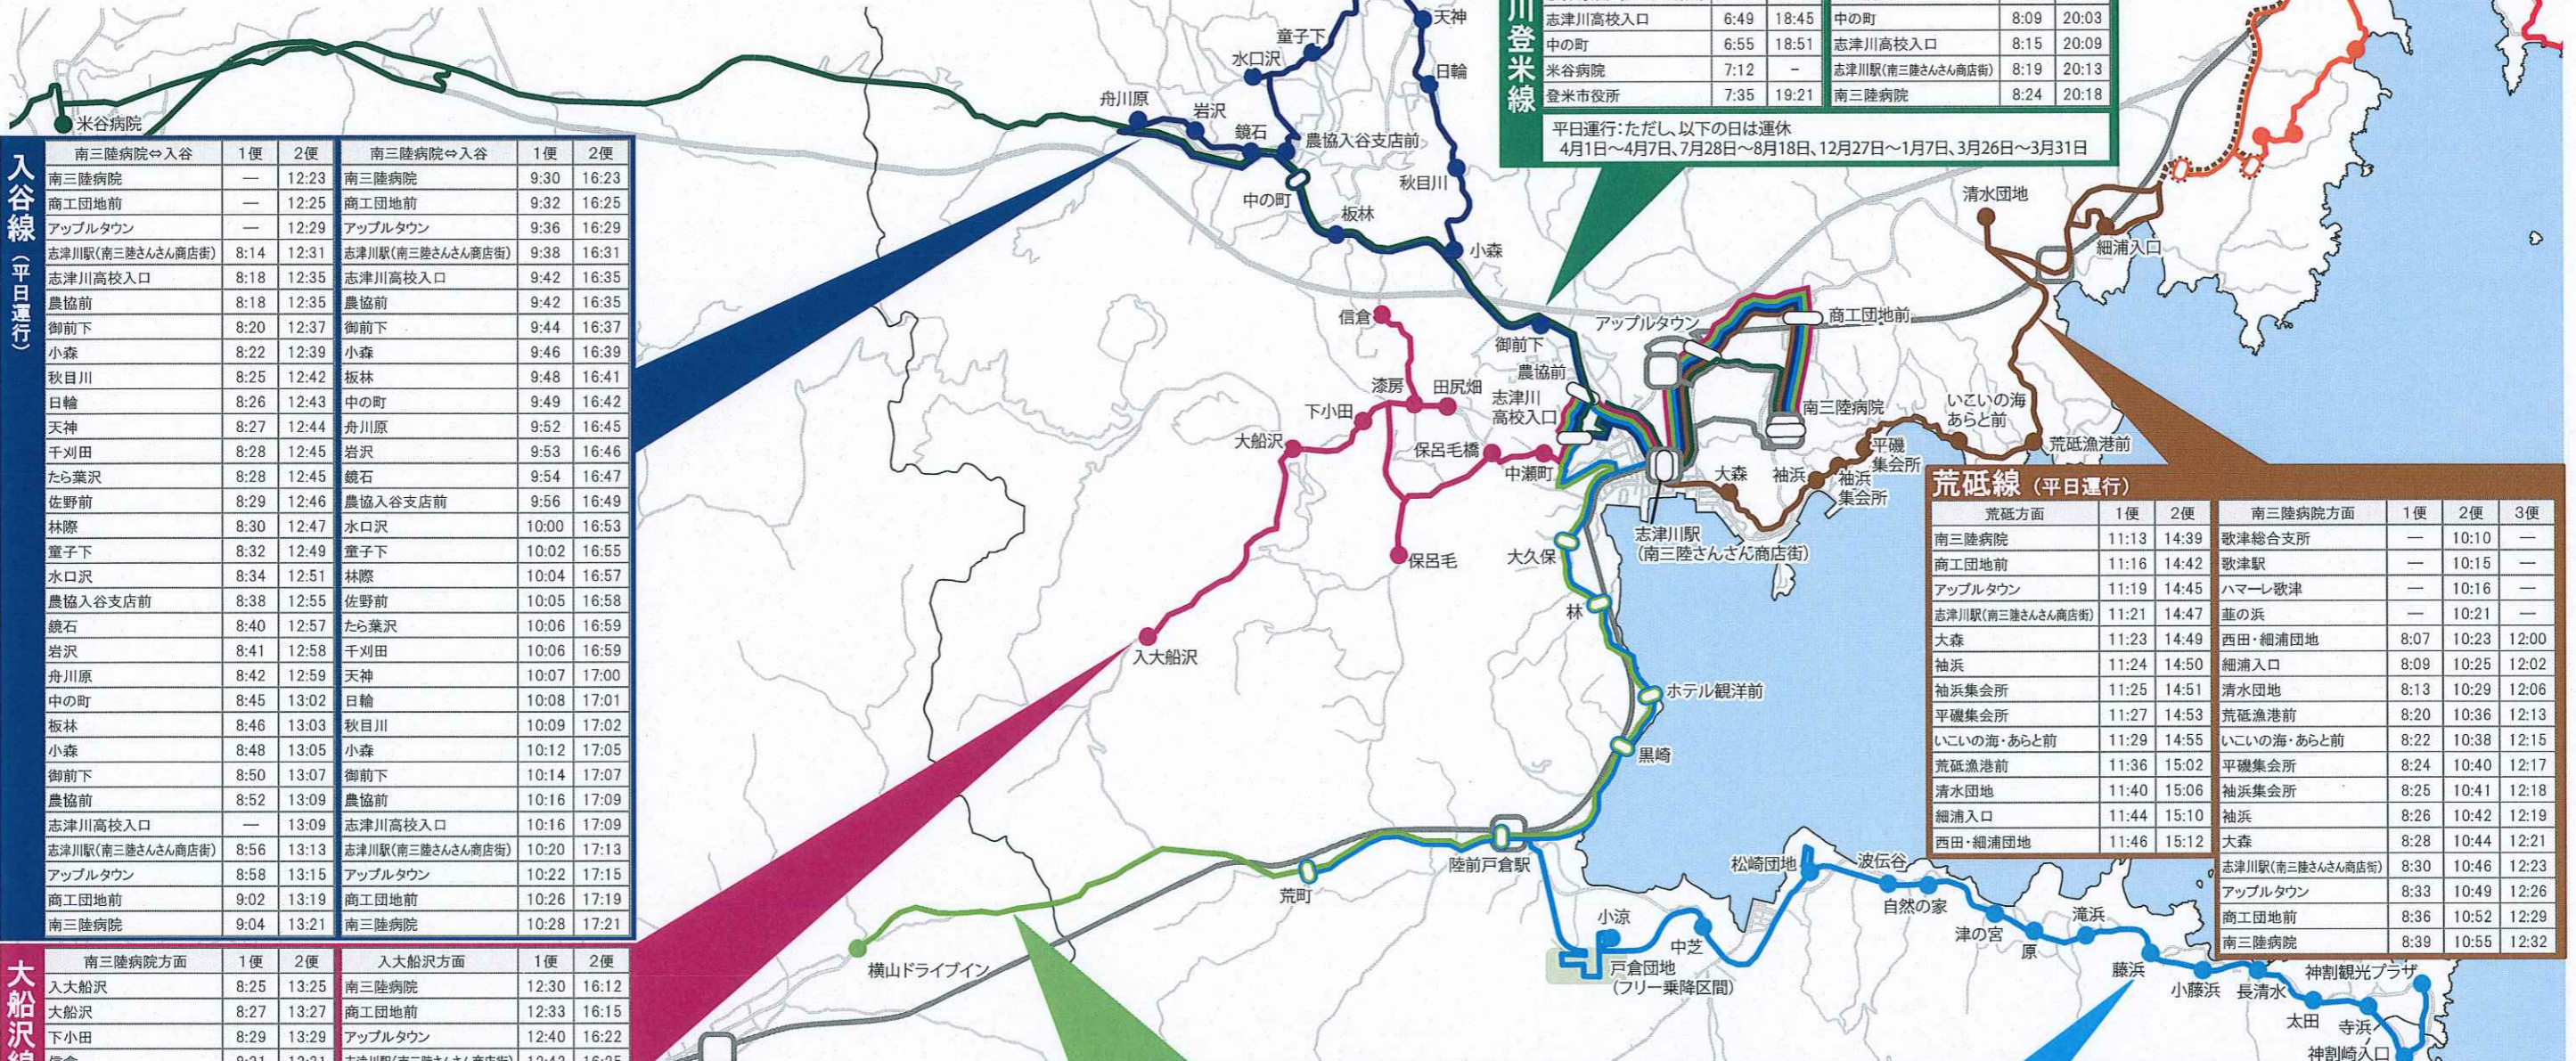

【志津川・戸倉・入谷地区の時刻表】令和2年3月30日改正

米谷方面	1便	2便	志津川方面	1便	2便
南三陸病院	6:40	18:36	登米市役所	7:39	19:23
志津川駅(南三陸さん商店街)	6:45	18:41	米谷病院	-	19:46
志津川高校入口	6:49	18:45	中の町	8:09	20:03
中の町	6:55	18:51	志津川高校入口	8:15	20:09
米谷病院	7:12	-	志津川駅(南三陸さん商店街)	8:19	20:13
登米市役所	7:35	19:21	南三陸病院	8:24	20:18

平日運行: ただし、以下の日は運休
4月1日~4月7日、7月28日~8月18日、12月27日~1月7日、3月26日~3月31日

南三陸病院⇄入谷	1便	2便	南三陸病院⇄入谷	1便	2便
南三陸病院	-	12:23	南三陸病院	9:30	16:23
商工団地前	-	12:25	商工団地前	9:32	16:25
アップルタウン	-	12:29	アップルタウン	9:36	16:29
志津川駅(南三陸さん商店街)	8:14	12:31	志津川駅(南三陸さん商店街)	9:38	16:31
志津川高校入口	8:18	12:35	志津川高校入口	9:42	16:35
農協前	8:18	12:35	農協前	9:42	16:35
御前下	8:20	12:37	御前下	9:44	16:37
小森	8:22	12:39	小森	9:46	16:39
秋目川	8:25	12:42	板林	9:48	16:41
日輪	8:26	12:43	中の町	9:49	16:42
天神	8:27	12:44	舟川原	9:52	16:45
千刈田	8:28	12:45	岩沢	9:53	16:46
たら葉沢	8:28	12:45	鏡石	9:54	16:47
佐野前	8:29	12:46	農協入谷支店前	9:56	16:49
林際	8:30	12:47	水口沢	10:00	16:53
童子下	8:32	12:49	童子下	10:02	16:55
水口沢	8:34	12:51	林際	10:04	16:57
農協入谷支店前	8:38	12:55	佐野前	10:05	16:58
鏡石	8:40	12:57	たら葉沢	10:06	16:59
岩沢	8:41	12:58	千刈田	10:06	16:59
舟川原	8:42	12:59	天神	10:07	17:00
中の町	8:45	13:02	日輪	10:08	17:01
板林	8:46	13:03	秋目川	10:09	17:02
小森	8:48	13:05	小森	10:12	17:05
御前下	8:50	13:07	御前下	10:14	17:07
農協前	8:52	13:09	農協前	10:16	17:09
志津川高校入口	-	13:09	志津川高校入口	10:16	17:09
志津川駅(南三陸さん商店街)	8:56	13:13	志津川駅(南三陸さん商店街)	10:20	17:13
アップルタウン	8:58	13:15	アップルタウン	10:22	17:15
商工団地前	9:02	13:19	商工団地前	10:26	17:19
南三陸病院	9:04	13:21	南三陸病院	10:28	17:21

※降車専用: (乗客がない場合は、「大船沢」で折り返しを行います。)

横山・津山方面	1便	2便	南三陸病院方面	1便	2便
横山ドライブイン	7:12	17:48	横山ドライブイン	7:12	17:48
南三陸病院	6:22	17:05	荒町	7:17	17:53
商工団地前	6:25	17:07	陸前戸倉駅	7:19	17:55
アップルタウン	-	17:11	黒崎	7:22	17:58
志津川駅(南三陸さん商店街)	-	17:13	ホテル観洋前	7:26	18:02
農協前	-	17:16	林	7:27	18:03
志津川高校入口	-	17:17	大久保	7:28	18:04
大久保	6:35	17:21	志津川高校入口	7:32	18:08
林	6:36	17:22	農協前	7:33	18:09
ホテル観洋前	6:37	17:23	志津川駅(南三陸さん商店街)	7:38	18:14
黒崎	6:38	17:24	アップルタウン	-	18:19
陸前戸倉駅	6:41	17:26	商工団地前	7:43	18:24
荒町	6:43	17:29	南三陸病院	7:46	18:27
横山ドライブイン	6:48	17:34			