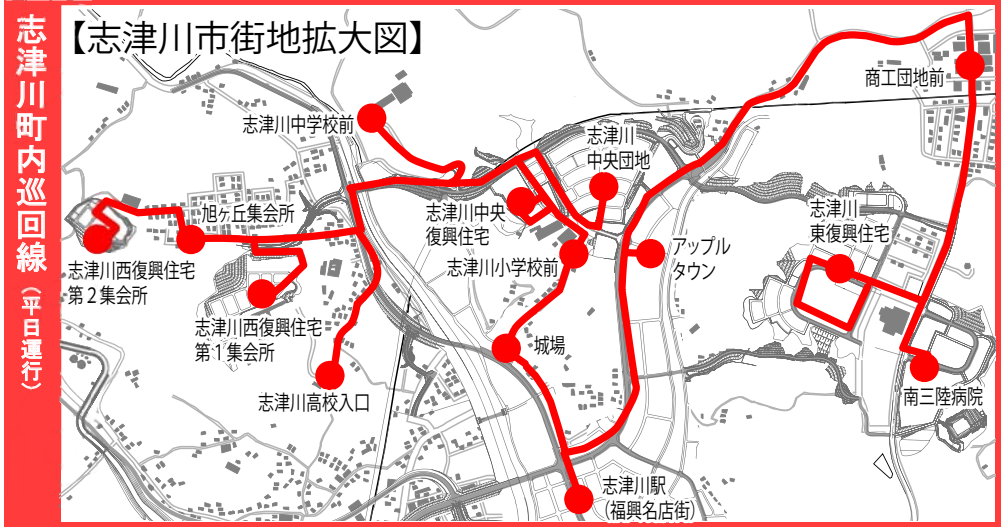

【志津川・戸倉・入谷地区の時刻表】

入谷線 (平日運行)

南三陸病院⇄入谷	1便	2便	3便	南三陸病院⇄入谷	1便
南三陸病院	—	12:23	16:23	南三陸病院	9:30
商工団地前	—	12:26	16:26	商工団地前	9:33
アップルタウン	—	12:33	16:33	アップルタウン	9:40
志津川駅(福興名店街)	8:10	12:36	16:36	志津川駅(福興名店街)	9:43
志津川高校入口	8:14	12:40	16:40	志津川高校入口	9:47
農協前	8:15	12:41	16:41	農協前	9:48
小森	8:17	12:43	16:43	小森	9:50
秋目川	8:20	12:46	16:46	板林	9:51
日輪	8:21	12:47	16:47	中の町	9:53
天神	8:23	12:49	16:49	舟川原	9:56
千刈田	8:24	12:50	16:50	岩沢	9:57
たら葉沢	8:25	12:51	16:51	鏡石	9:58
佐野前	8:27	12:53	16:53	農協入谷支店前	9:59
林際	8:28	12:54	16:54	水口沢	10:03
童子下	8:30	12:56	16:56	童子下	10:05
水口沢	8:32	12:58	16:58	林際	10:06
農協入谷支店前	8:36	13:02	17:02	佐野前	10:08
鏡石	8:37	13:03	17:03	たら葉沢	10:10
岩沢	8:38	13:04	17:04	千刈田	10:11
舟川原	8:39	13:05	17:05	天神	10:12
中の町	8:42	13:08	17:08	日輪	10:14
板林	8:44	13:10	17:10	秋目川	10:15
小森	8:45	13:11	17:11	小森	10:18
農協前	8:47	13:13	17:13	農協前	10:20
志津川高校入口	8:48	13:14	17:14	志津川高校入口	10:21
志津川駅(福興名店街)	8:52	13:19	17:19	志津川駅(福興名店街)	10:25
アップルタウン	8:57	13:24	17:24	アップルタウン	10:30
商工団地前	9:02	13:29	17:29	商工団地前	10:35
南三陸病院	9:05	13:32	17:32	南三陸病院	10:38

大船沢線 (平日運行)

南三陸病院方面	1便	2便	入大船沢方面	1便	2便
入大船沢	8:25	13:16	南三陸病院	12:30	16:12
大船沢	8:27	13:18	商工団地前	12:33	16:15
下小田	8:29	13:20	アップルタウン	12:40	16:22
信倉	8:31	13:22	志津川駅(福興名店街)	12:43	16:25
漆房	8:34	13:25	農協前	12:48	16:30
田尻畑	8:35	13:26	志津川高校入口	12:49	16:31
保呂毛	8:39	13:30	中瀬町	12:53	16:35
保呂毛橋	8:42	13:33	保呂毛橋	12:54	16:36
中瀬町	8:43	13:34	保呂毛	12:57	16:39
志津川高校入口	8:47	13:38	田尻畑	13:01	16:43
農協前	8:48	13:39	漆房	13:02	16:44
志津川駅(福興名店街)	8:53	13:44	信倉	13:05	16:47
アップルタウン	8:58	13:49	下小田	13:07	16:49
商工団地前	9:03	13:54	大船沢	13:09	16:51
南三陸病院	9:06	13:57	入大船沢	13:11	16:53

志津川登米線

米谷方面	1便	2便	志津川方面	1便	2便
南三陸病院	6:45	18:36	登米市役所	7:44	19:23
志津川駅(福興名店街)	6:50	18:41	米谷病院	—	19:46
志津川高校入口	6:54	18:45	中の町	8:14	20:03
中の町	7:00	18:51	志津川高校入口	8:20	20:09
米谷病院	7:17	—	志津川駅(福興名店街)	8:24	20:13
登米市役所	7:40	19:21	南三陸病院	8:29	20:18