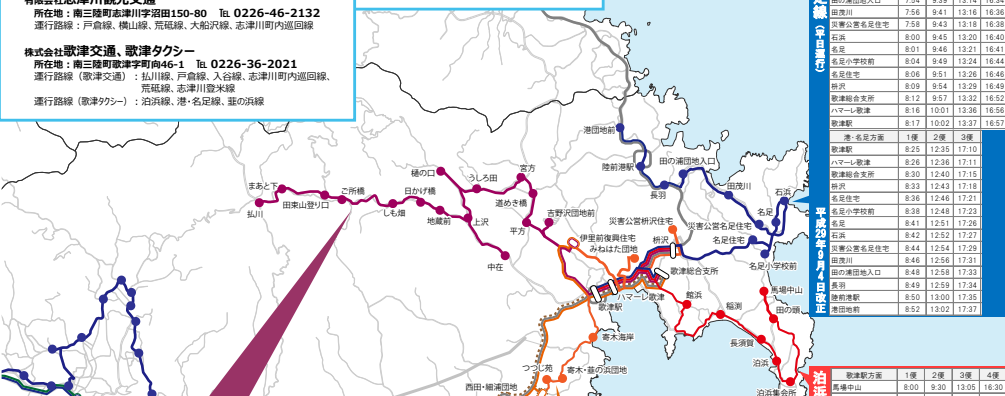

平成29年9月4日改正

平成30年4月2日改正

平成29年9月4日改正

【歌津地区の時刻表】

●運行状況やお忘れ物、定期券・回数券の購入についてのお問い合わせ

有限会社志津川観光交通

所在地：南三陸町志津川字沼田150-80 Tel. 0226-46-2132

運行路線：戸倉線、横山線、荒砥線、大船沢線、志津川町内巡回線

株式会社歌津交通、歌津タクシー

所在地：南三陸町歌津字町向46-1 Tel. 0226-36-2021

運行路線（歌津交通）：弘川線、戸倉線、入谷線、志津川町内巡回線、荒砥線、志津川登米線

運行路線（歌津タクシー）：泊浜線、港・名足線、葦の浜線

●その他のお問い合わせ

南三陸町 企画課 Tel. 0226-46-1371

弘川線 (平日運行) 平成29年9月4日改正

歌津駅方面	1便	2便	3便	弘川方面	1便	2便	3便
弘川	6:45	7:50	9:20	歌津総合支所	12:35	16:00	17:20
志津川	6:46	7:51	9:21	枳沢	12:38	16:03	17:23
田上山登り口	6:48	7:53	9:23	ハマール歌津	12:43	16:08	17:28
ご所橋	6:50	7:55	9:25	歌津駅	12:44	16:09	17:29
しも畑	6:52	7:57	9:27	伊里前復興住宅	12:48	16:13	17:33
日かげ橋	6:53	7:58	9:28	吾野沢団地前	12:51	16:16	17:36
地蔵前	6:54	7:59	9:29	平方	12:54	16:19	17:39
中在	—	8:02	9:32	運めき橋	12:55	16:20	17:40
上沢	6:56	8:04	9:34	荻方	12:56	16:21	17:41
種の間	6:58	8:06	9:36	丸しろ田	12:58	16:23	17:43
丸しろ田	7:00	8:08	9:38	種の間	13:00	16:25	17:45
荻方	7:02	8:10	9:40	上沢	13:02	16:27	17:47
運めき橋	7:03	8:11	9:41	中在	13:04	—	—
平方	7:04	8:12	9:42	地蔵前	13:07	16:29	17:49
吾野沢団地前	7:07	8:15	9:45	日かげ橋	13:08	16:30	17:50
伊里前復興住宅	7:10	8:18	9:48	しも畑	13:09	16:31	17:51
歌津駅	7:15	8:23	9:53	ご所橋	13:11	16:33	17:53
ハマール歌津	—	8:24	9:54	田上山登り口	13:13	16:35	17:55
枳沢	7:20	8:28	9:58	まあと下	13:15	16:37	17:57
歌津総合支所	7:23	8:31	10:01	弘川	13:16	16:38	17:58

荒砥線 (平日運行) 平成30年4月2日改正

南三陸病院方面	2便
歌津総合支所	10:10
歌津駅	10:15
ハマール歌津	10:16
葦の浜	10:21
西田・船浦団地	10:25
濃水団地	10:29
荒砥港駅前	10:39
田原郷小学校前	10:42
平磯集会所	10:45
旭集会所	10:46
地蔵	10:47
大森	10:50
志津川(福名名店街)	10:53
アパレルタウン	10:58
鷹ノ田地前	11:03
南三陸病院	11:06