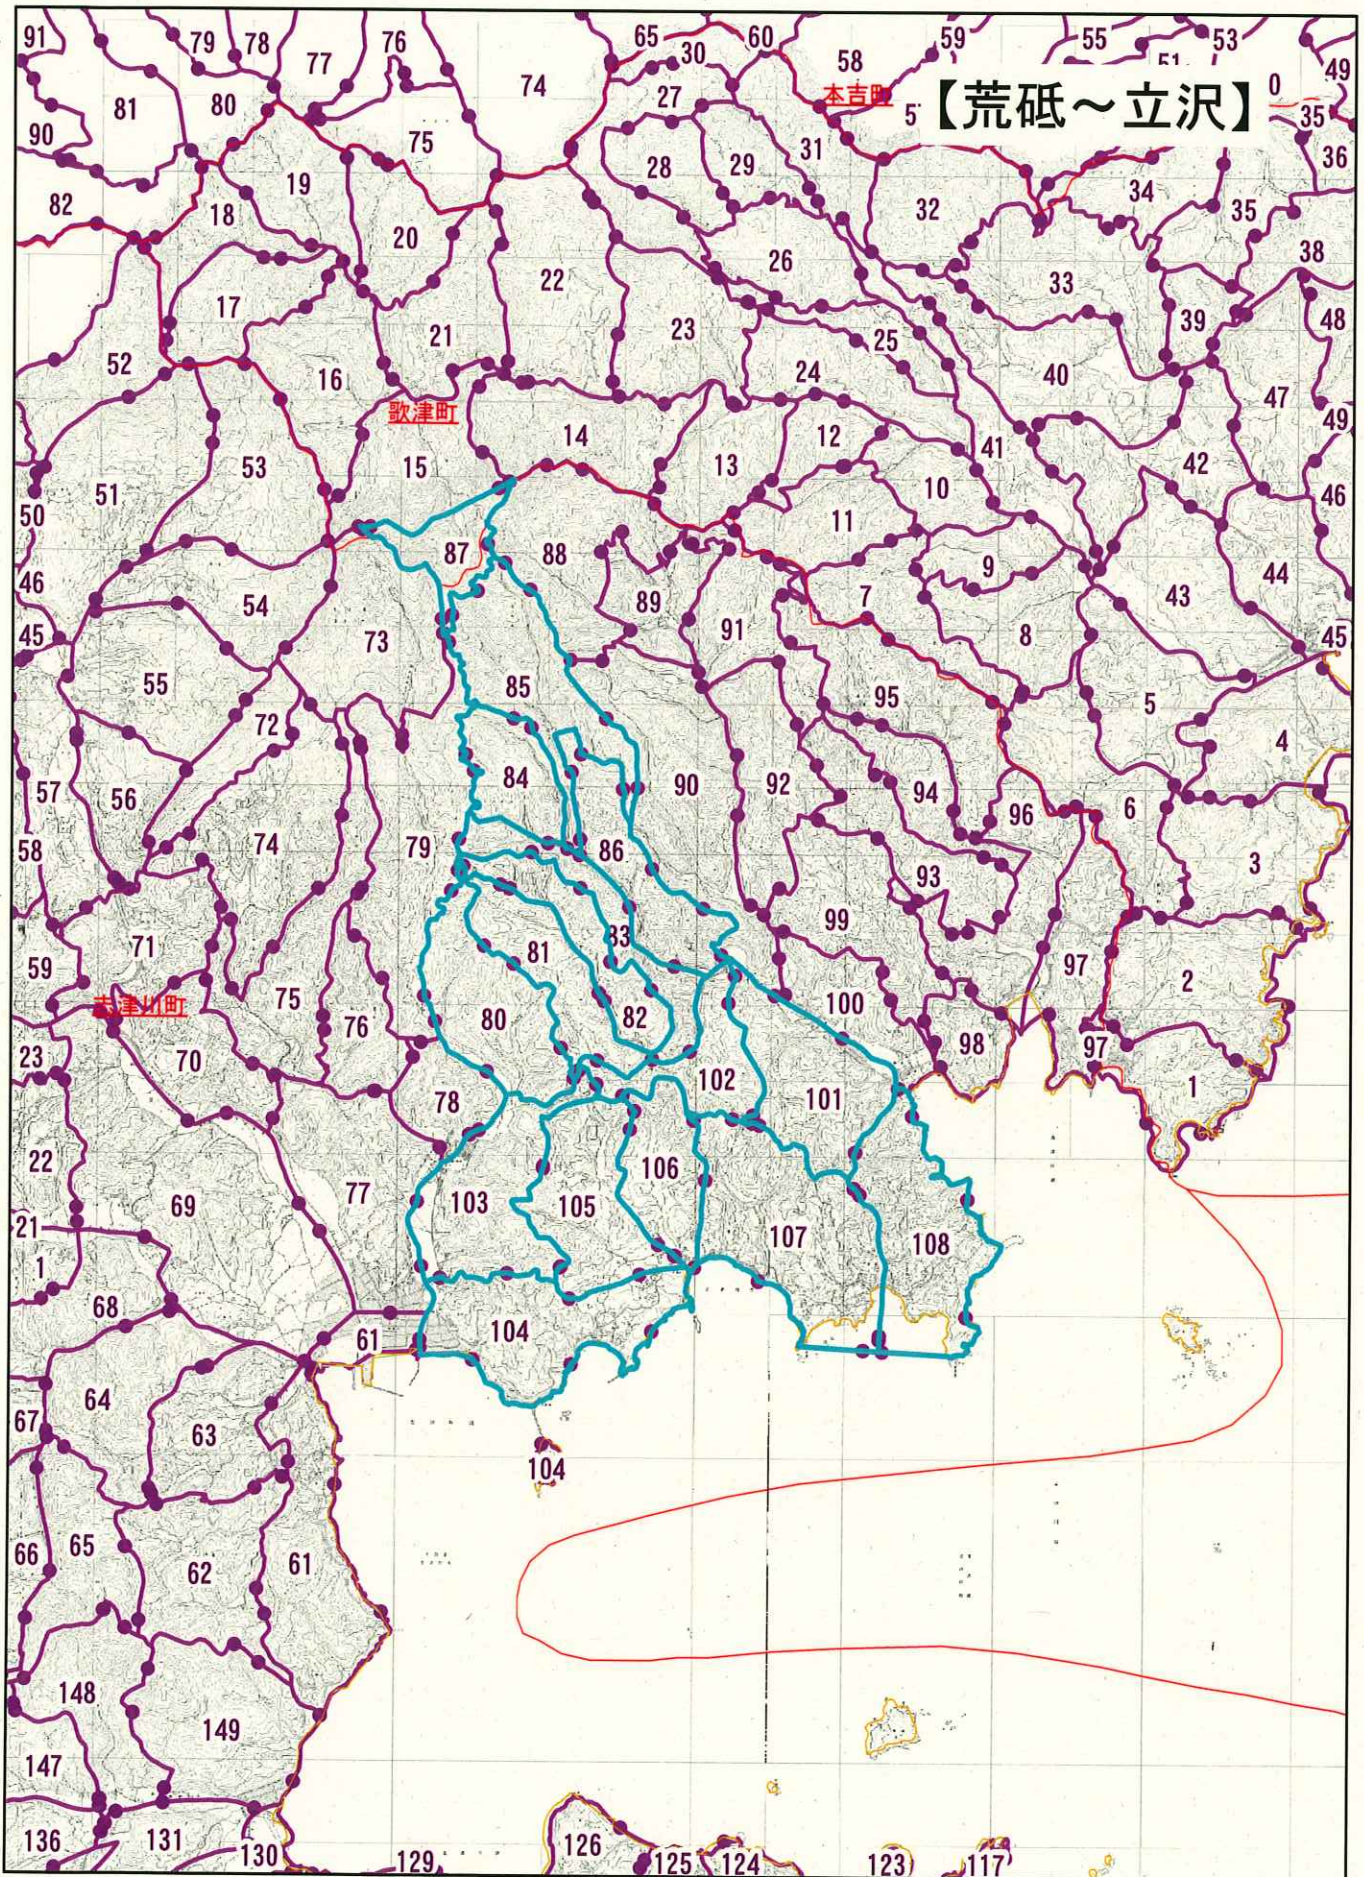

森林法施行規則第33条第1号ロの規定に基づく区域

【尾崎～草木沢】

森林法施行規則第33条第1号口の規定に基づく区域

【伊里前～樋の口】

森林法施行規則第33条第1号口の規定に基づく区域

森林法施行規則第33条第1号口の規定に基づく区域

森林法施行規則第33条第1号ロの規定に基づく区域

森林法施行規則第33条第1号口の規定に基づく区域

森林法施行規則第33条第1号口の規定に基づく区域

森林法施行規則第33条第1号口の規定に基づく区域

森林法施行規則第33条第1号口の規定に基づく区域

森林法施行規則第33条第1号口の規定に基づく区域

森林法施行規則第33条第1号ロの規定に基づく区域

森林法施行規則第33条第1号口の規定に基づく区域

森林法施行規則第33条第1号ロの規定に基づく区域