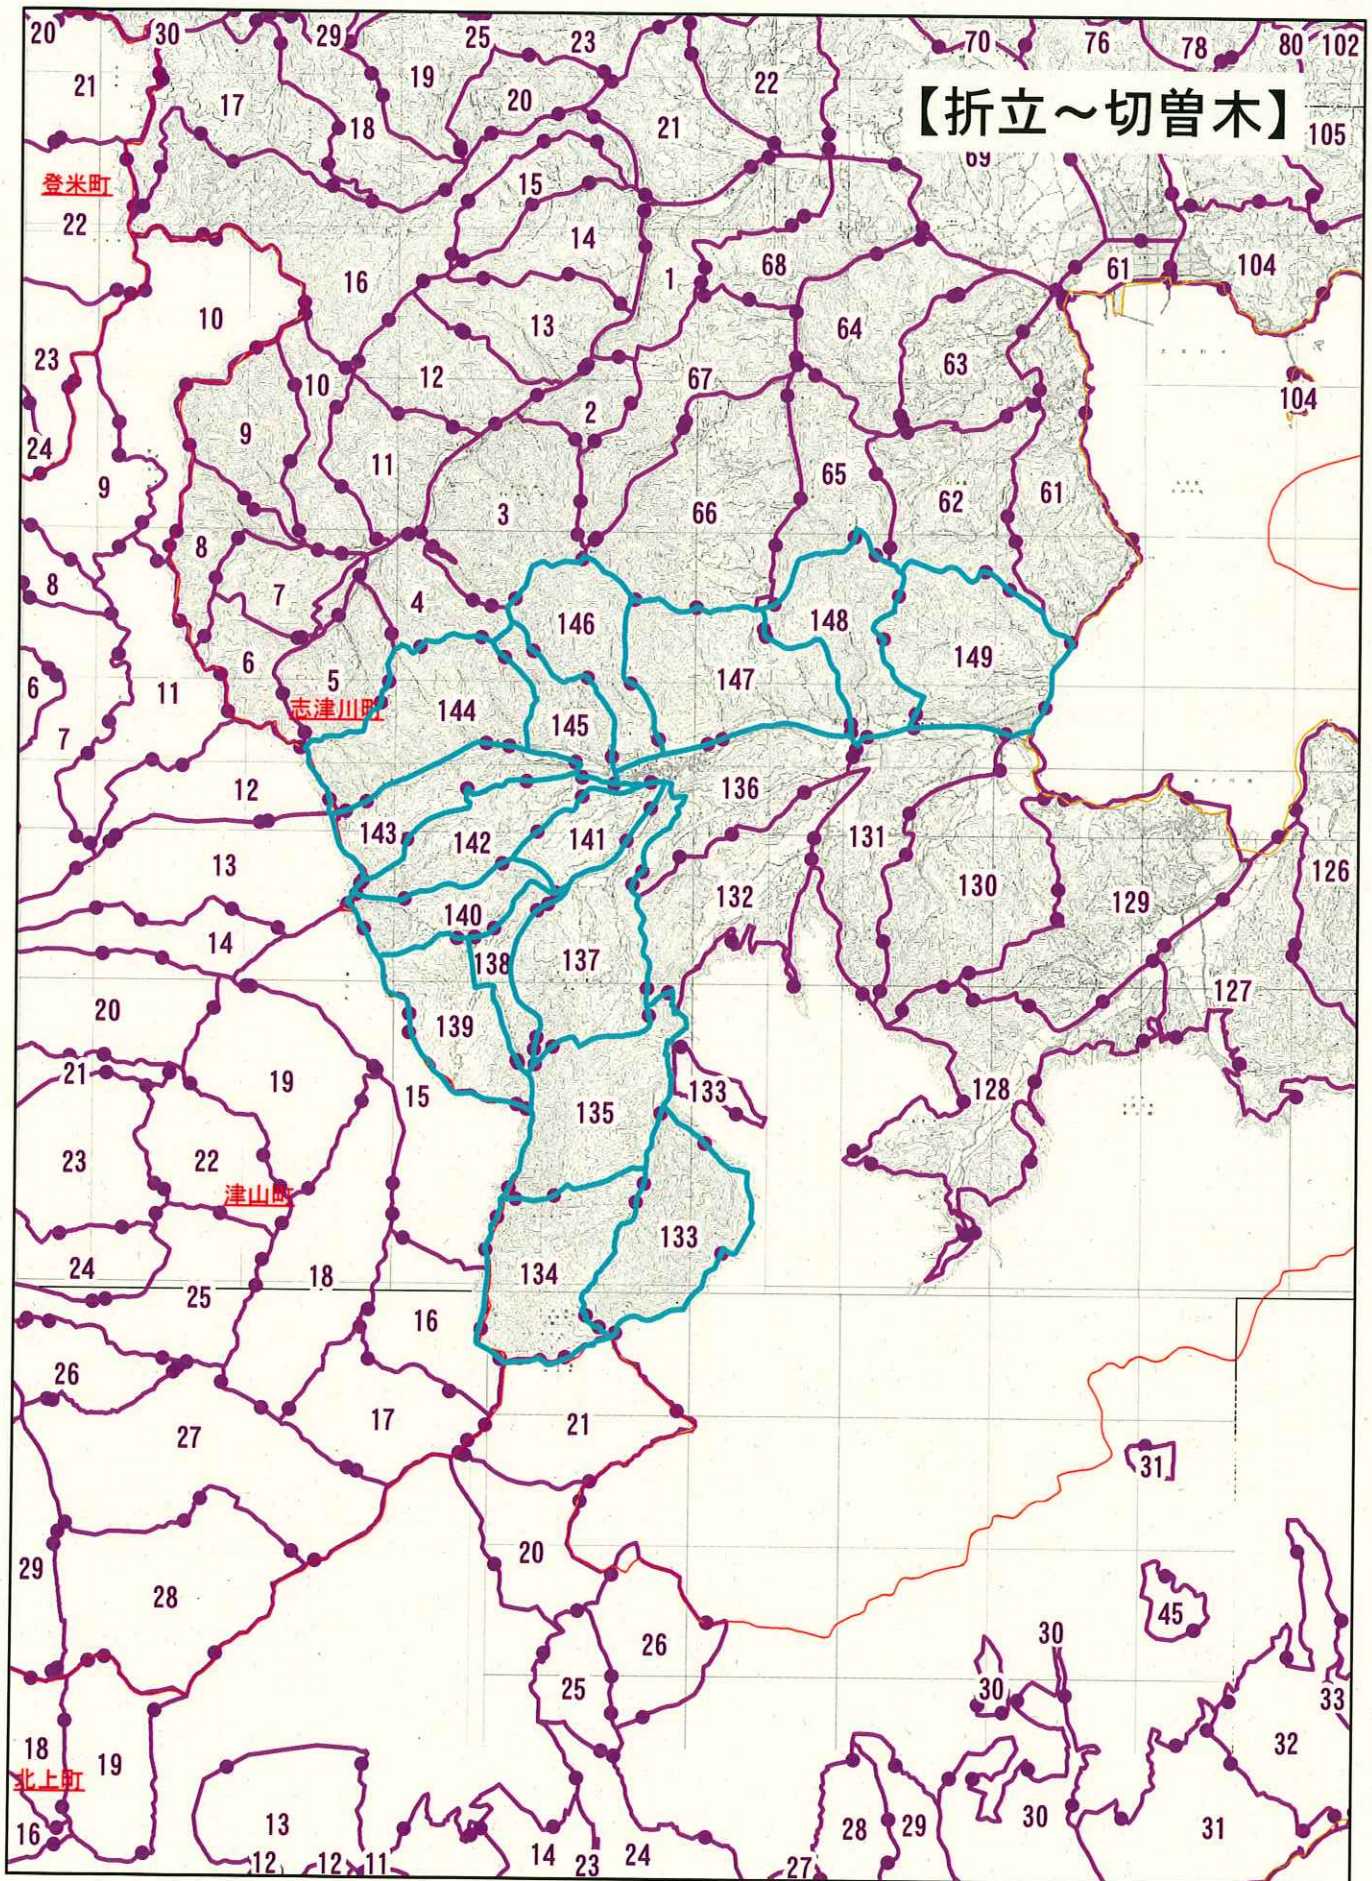

森林法施行規則第33条第1号ロの規定に基づく区域

【尾崎～草木沢】

森林法施行規則第33条第1号口の規定に基づく区域

【伊里前～樋の口】

森林法施行規則第33条第1号口の規定に基づく区域

森林法施行規則第33条第1号口の規定に基づく区域

森林法施行規則第33条第1号ロの規定に基づく区域

森林法施行規則第33条第1号口の規定に基づく区域

森林法施行規則第33条第1号口の規定に基づく区域

森林法施行規則第33条第1号口の規定に基づく区域

森林法施行規則第33条第1号口の規定に基づく区域

森林法施行規則第33条第1号口の規定に基づく区域

森林法施行規則第33条第1号ロの規定に基づく区域

森林法施行規則第33条第1号口の規定に基づく区域

森林法施行規則第33条第1号ロの規定に基づく区域