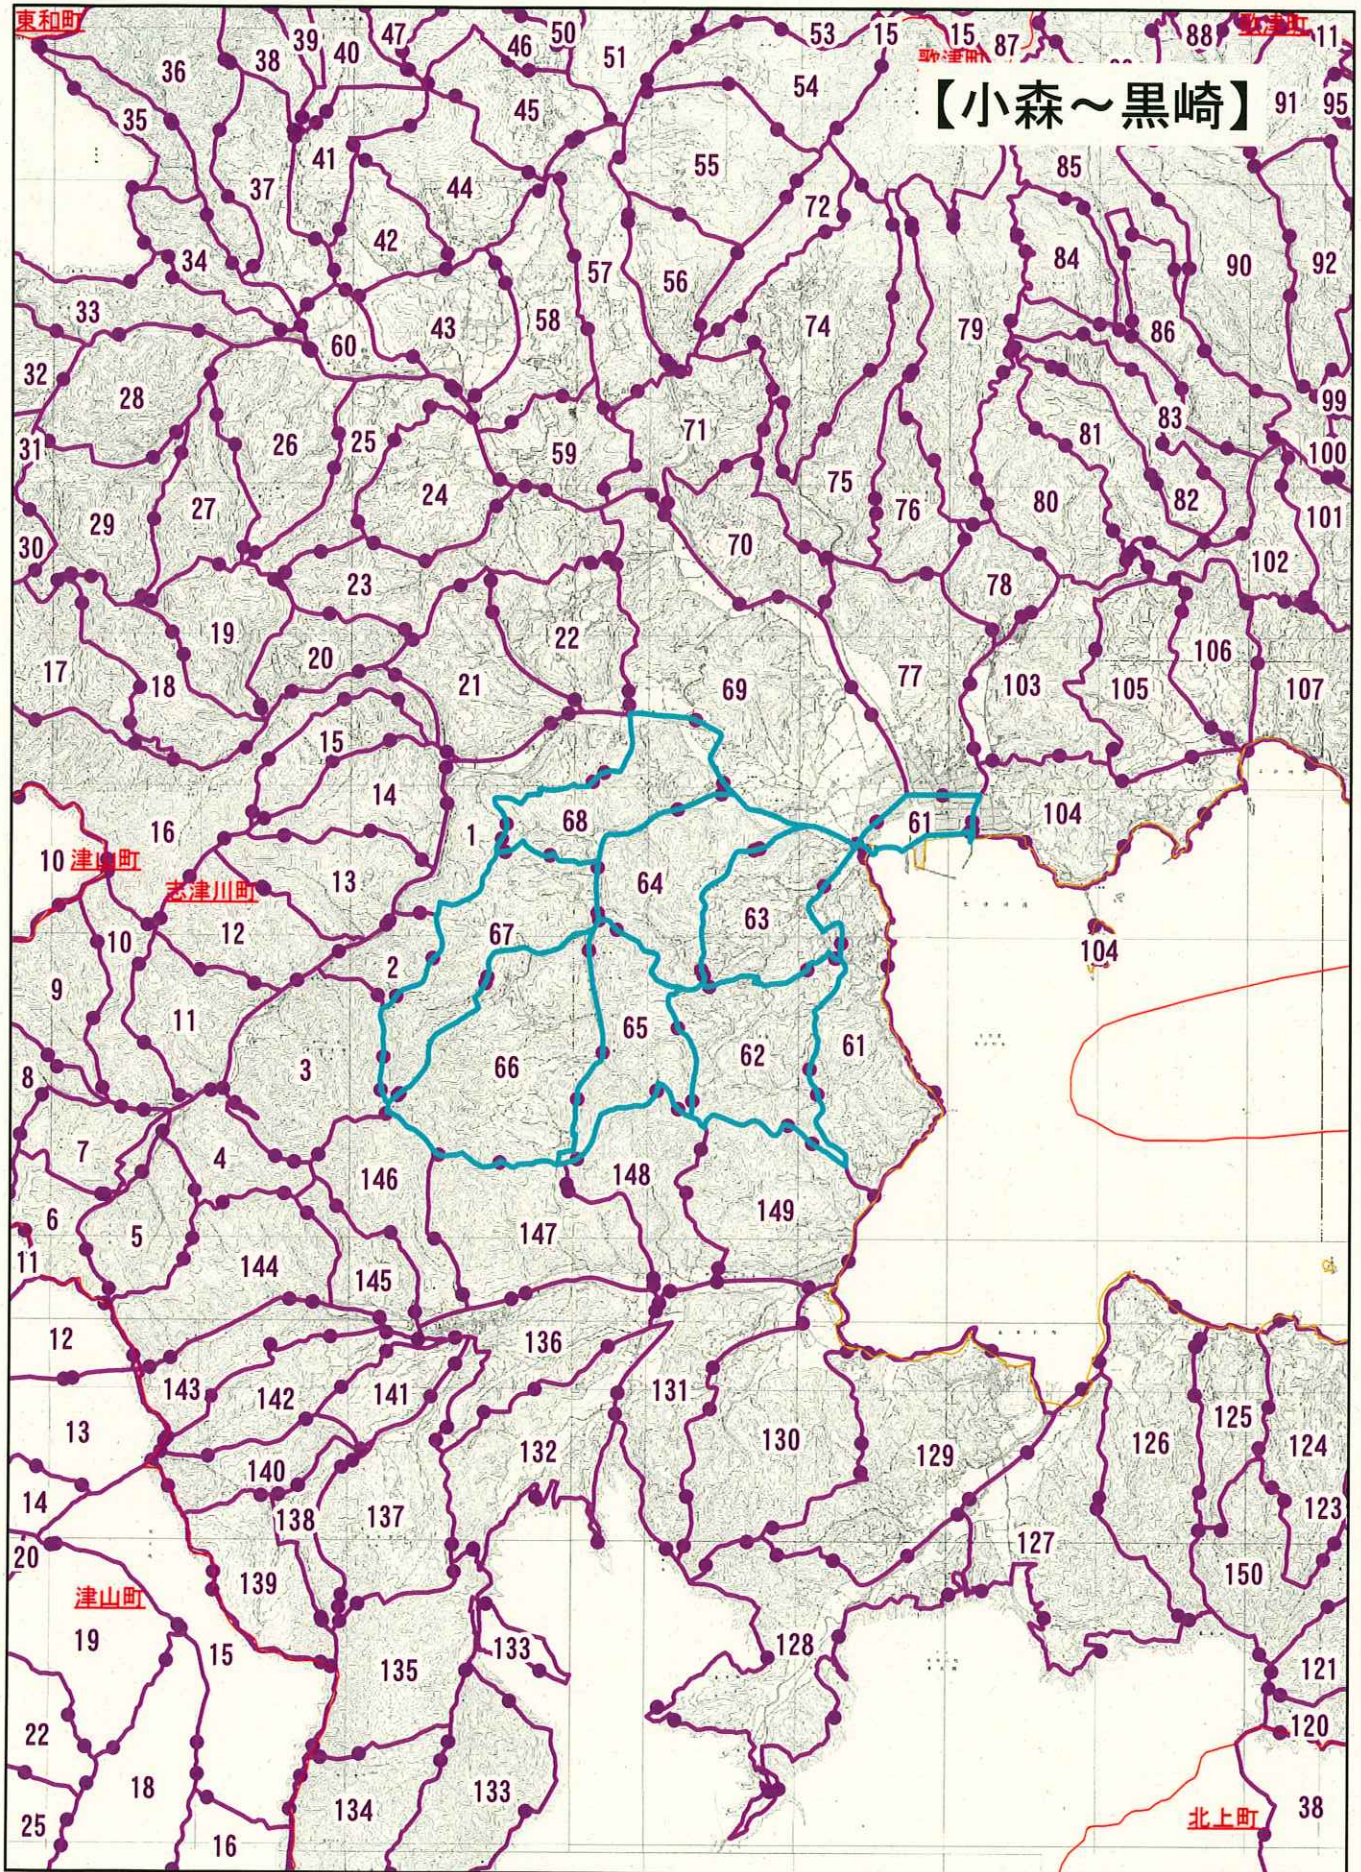

森林法施行規則第33条第1号ロの規定に基づく区域

【尾崎～草木沢】

森林法施行規則第33条第1号口の規定に基づく区域

【伊里前～樋の口】

森林法施行規則第33条第1号口の規定に基づく区域

森林法施行規則第33条第1号口の規定に基づく区域

森林法施行規則第33条第1号ロの規定に基づく区域

森林法施行規則第33条第1号口の規定に基づく区域

森林法施行規則第33条第1号口の規定に基づく区域

森林法施行規則第33条第1号口の規定に基づく区域

森林法施行規則第33条第1号口の規定に基づく区域

森林法施行規則第33条第1号口の規定に基づく区域

森林法施行規則第33条第1号ロの規定に基づく区域

森林法施行規則第33条第1号口の規定に基づく区域

森林法施行規則第33条第1号ロの規定に基づく区域