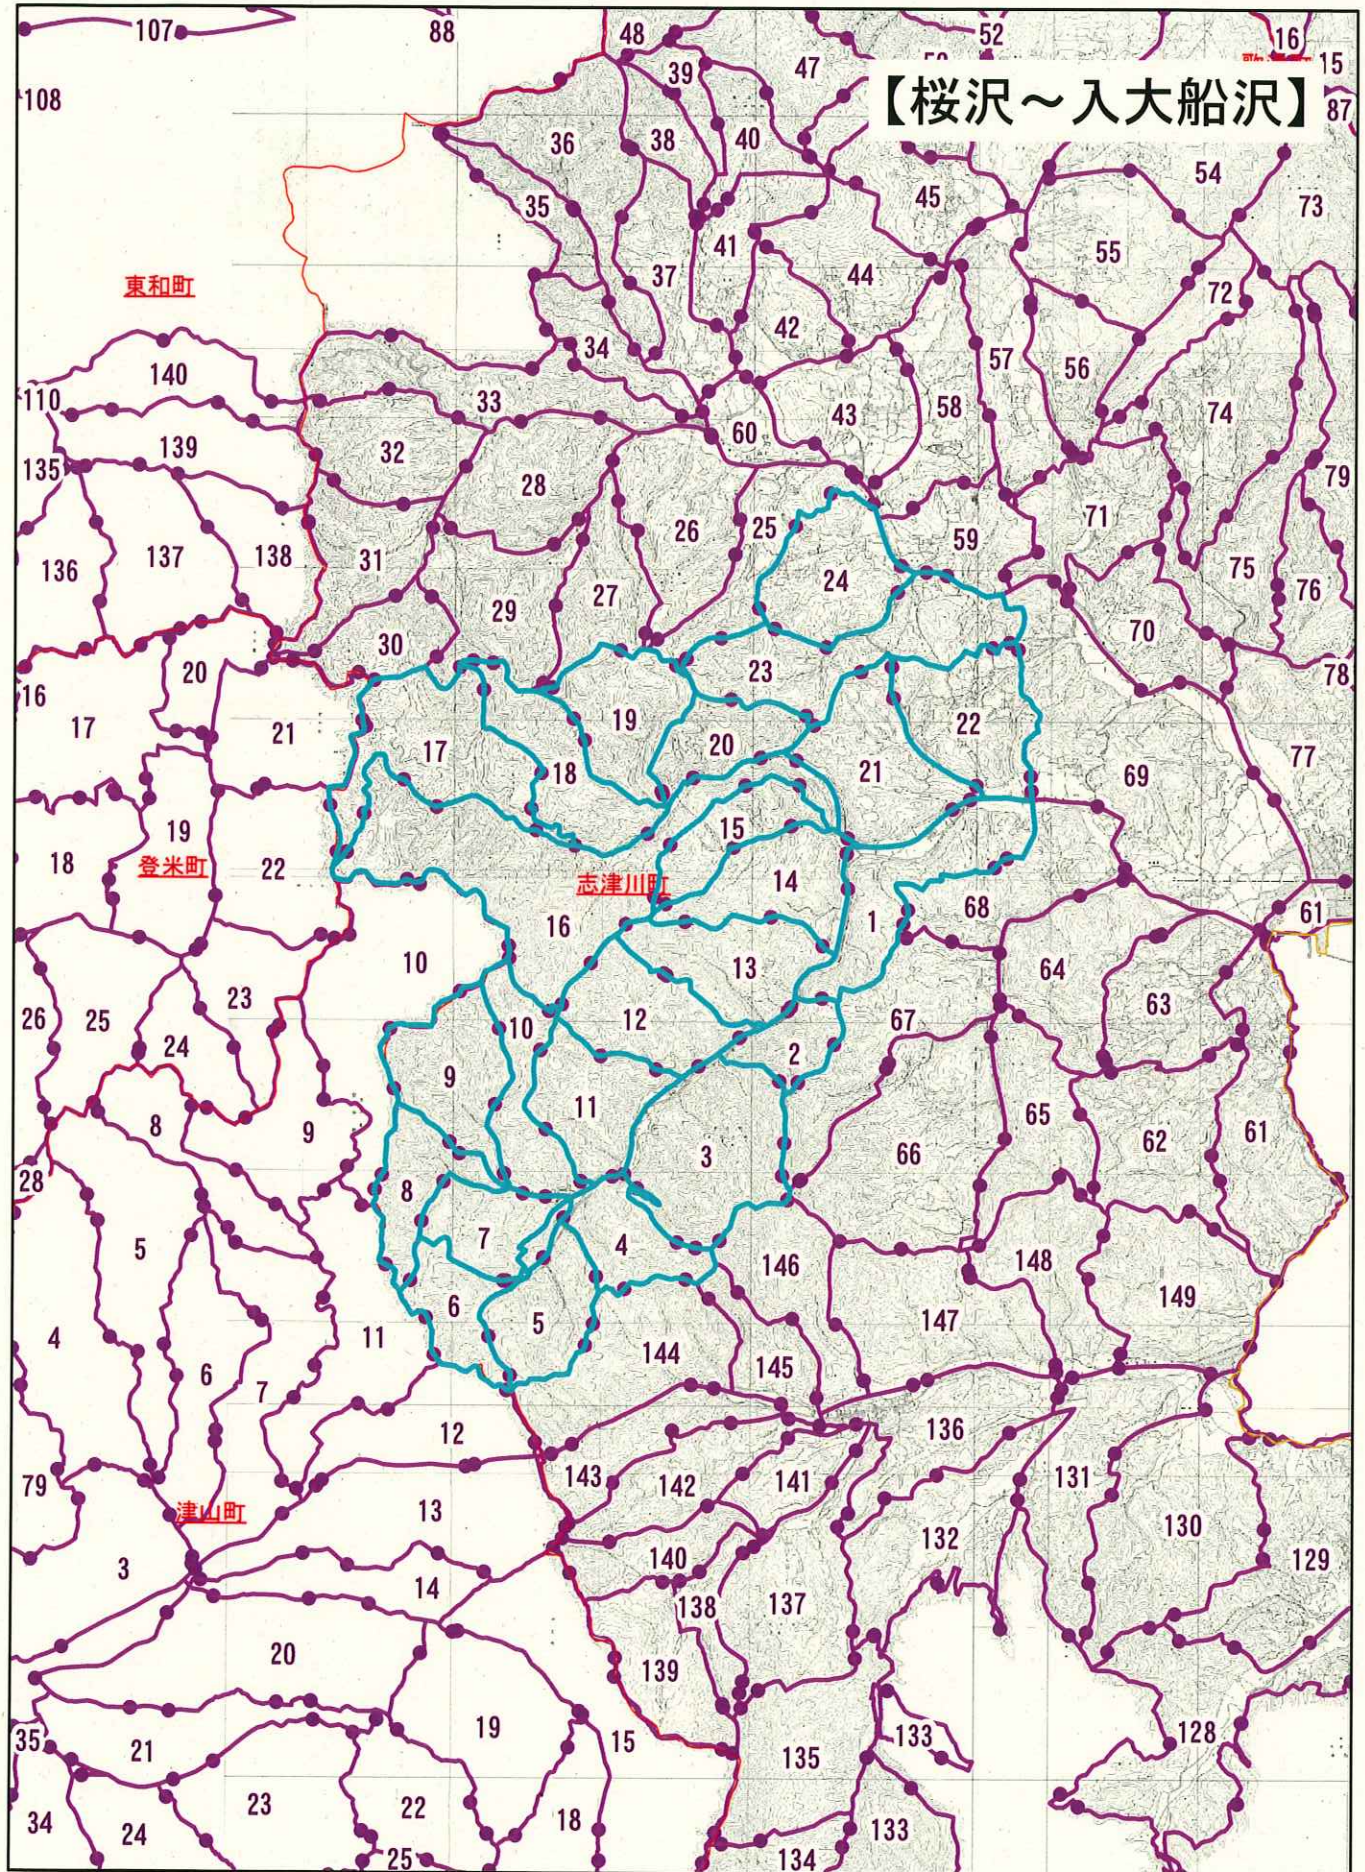

森林法施行規則第33条第1号ロの規定に基づく区域

【尾崎～草木沢】

森林法施行規則第33条第1号口の規定に基づく区域

【伊里前～樋の口】

森林法施行規則第33条第1号口の規定に基づく区域

森林法施行規則第33条第1号口の規定に基づく区域

森林法施行規則第33条第1号ロの規定に基づく区域

森林法施行規則第33条第1号口の規定に基づく区域

森林法施行規則第33条第1号口の規定に基づく区域

森林法施行規則第33条第1号口の規定に基づく区域

森林法施行規則第33条第1号口の規定に基づく区域

森林法施行規則第33条第1号口の規定に基づく区域

森林法施行規則第33条第1号ロの規定に基づく区域

森林法施行規則第33条第1号口の規定に基づく区域

森林法施行規則第33条第1号ロの規定に基づく区域