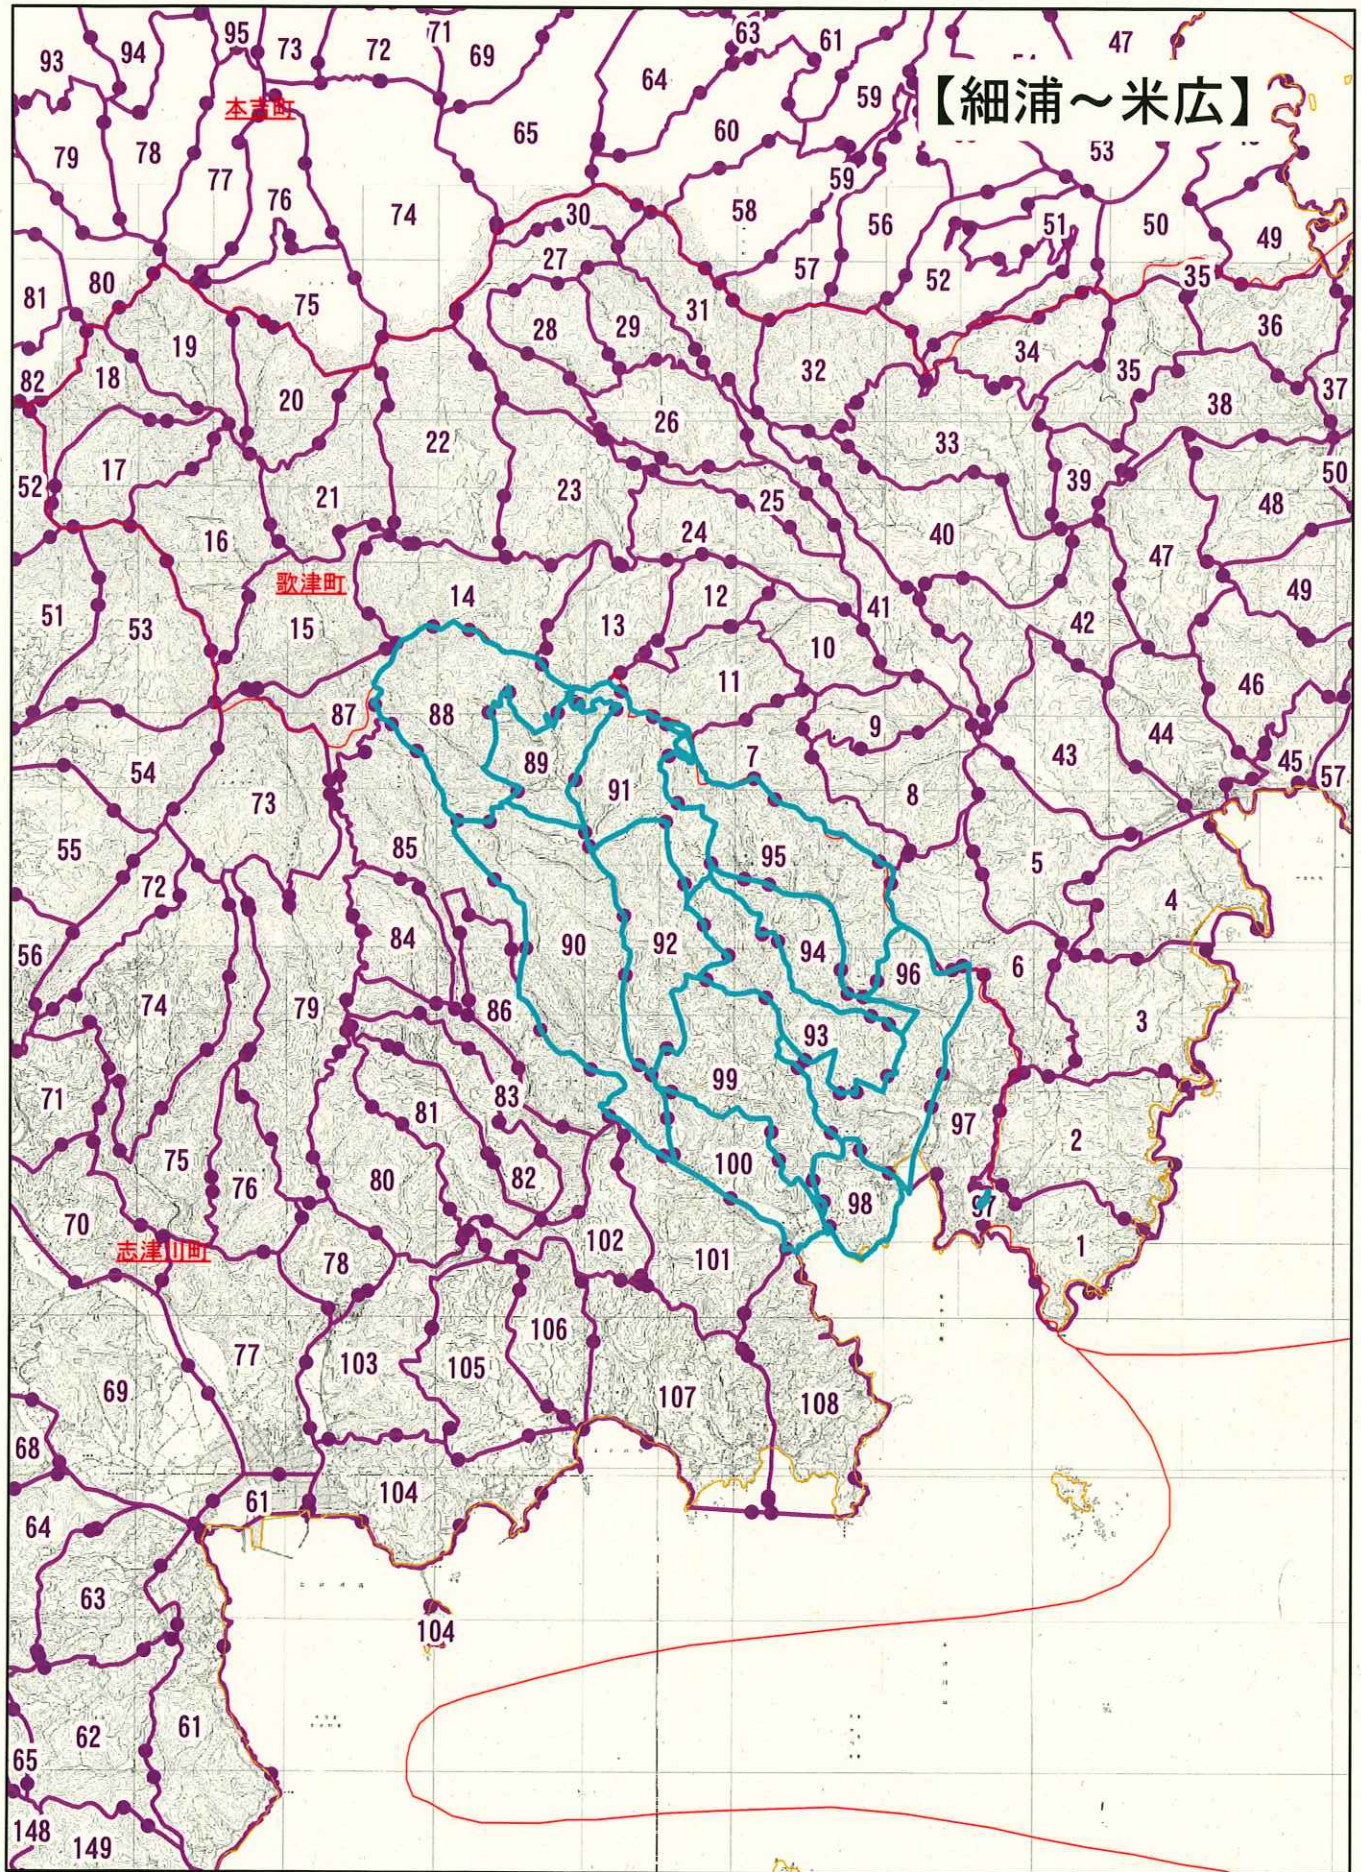

森林法施行規則第33条第1号ロの規定に基づく区域

【尾崎～草木沢】

森林法施行規則第33条第1号口の規定に基づく区域

【伊里前～樋の口】

森林法施行規則第33条第1号口の規定に基づく区域

森林法施行規則第33条第1号口の規定に基づく区域

森林法施行規則第33条第1号ロの規定に基づく区域

森林法施行規則第33条第1号口の規定に基づく区域

森林法施行規則第33条第1号口の規定に基づく区域

森林法施行規則第33条第1号口の規定に基づく区域

森林法施行規則第33条第1号口の規定に基づく区域

森林法施行規則第33条第1号口の規定に基づく区域

森林法施行規則第33条第1号ロの規定に基づく区域

森林法施行規則第33条第1号口の規定に基づく区域

森林法施行規則第33条第1号ロの規定に基づく区域