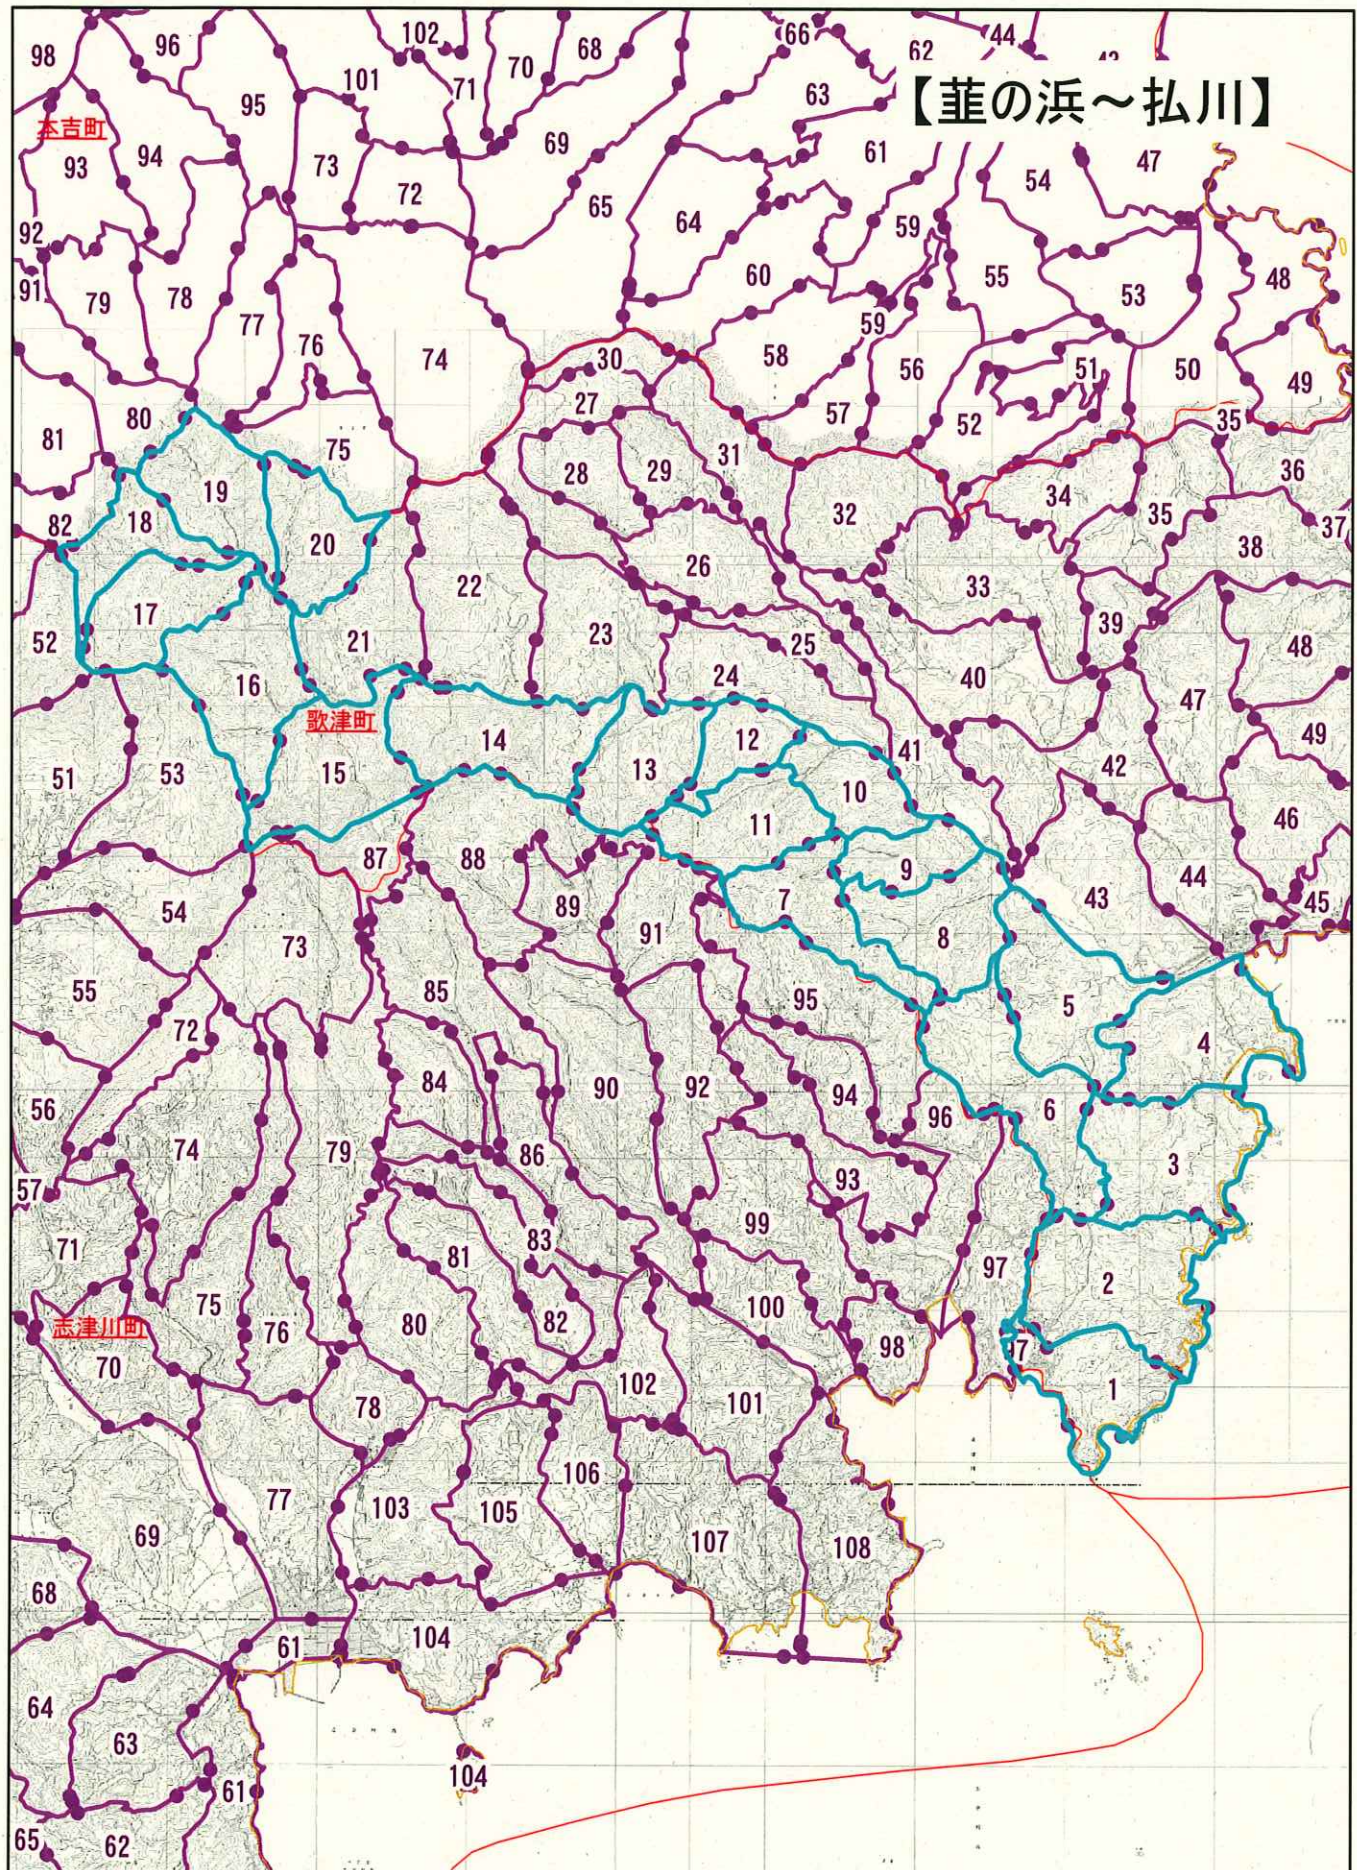

森林法施行規則第33条第1号ロの規定に基づく区域

【尾崎～草木沢】

森林法施行規則第33条第1号口の規定に基づく区域

【伊里前～樋の口】

森林法施行規則第33条第1号口の規定に基づく区域

森林法施行規則第33条第1号口の規定に基づく区域

森林法施行規則第33条第1号ロの規定に基づく区域

森林法施行規則第33条第1号口の規定に基づく区域

森林法施行規則第33条第1号口の規定に基づく区域

森林法施行規則第33条第1号口の規定に基づく区域

森林法施行規則第33条第1号口の規定に基づく区域

森林法施行規則第33条第1号口の規定に基づく区域

森林法施行規則第33条第1号ロの規定に基づく区域

森林法施行規則第33条第1号口の規定に基づく区域

森林法施行規則第33条第1号ロの規定に基づく区域