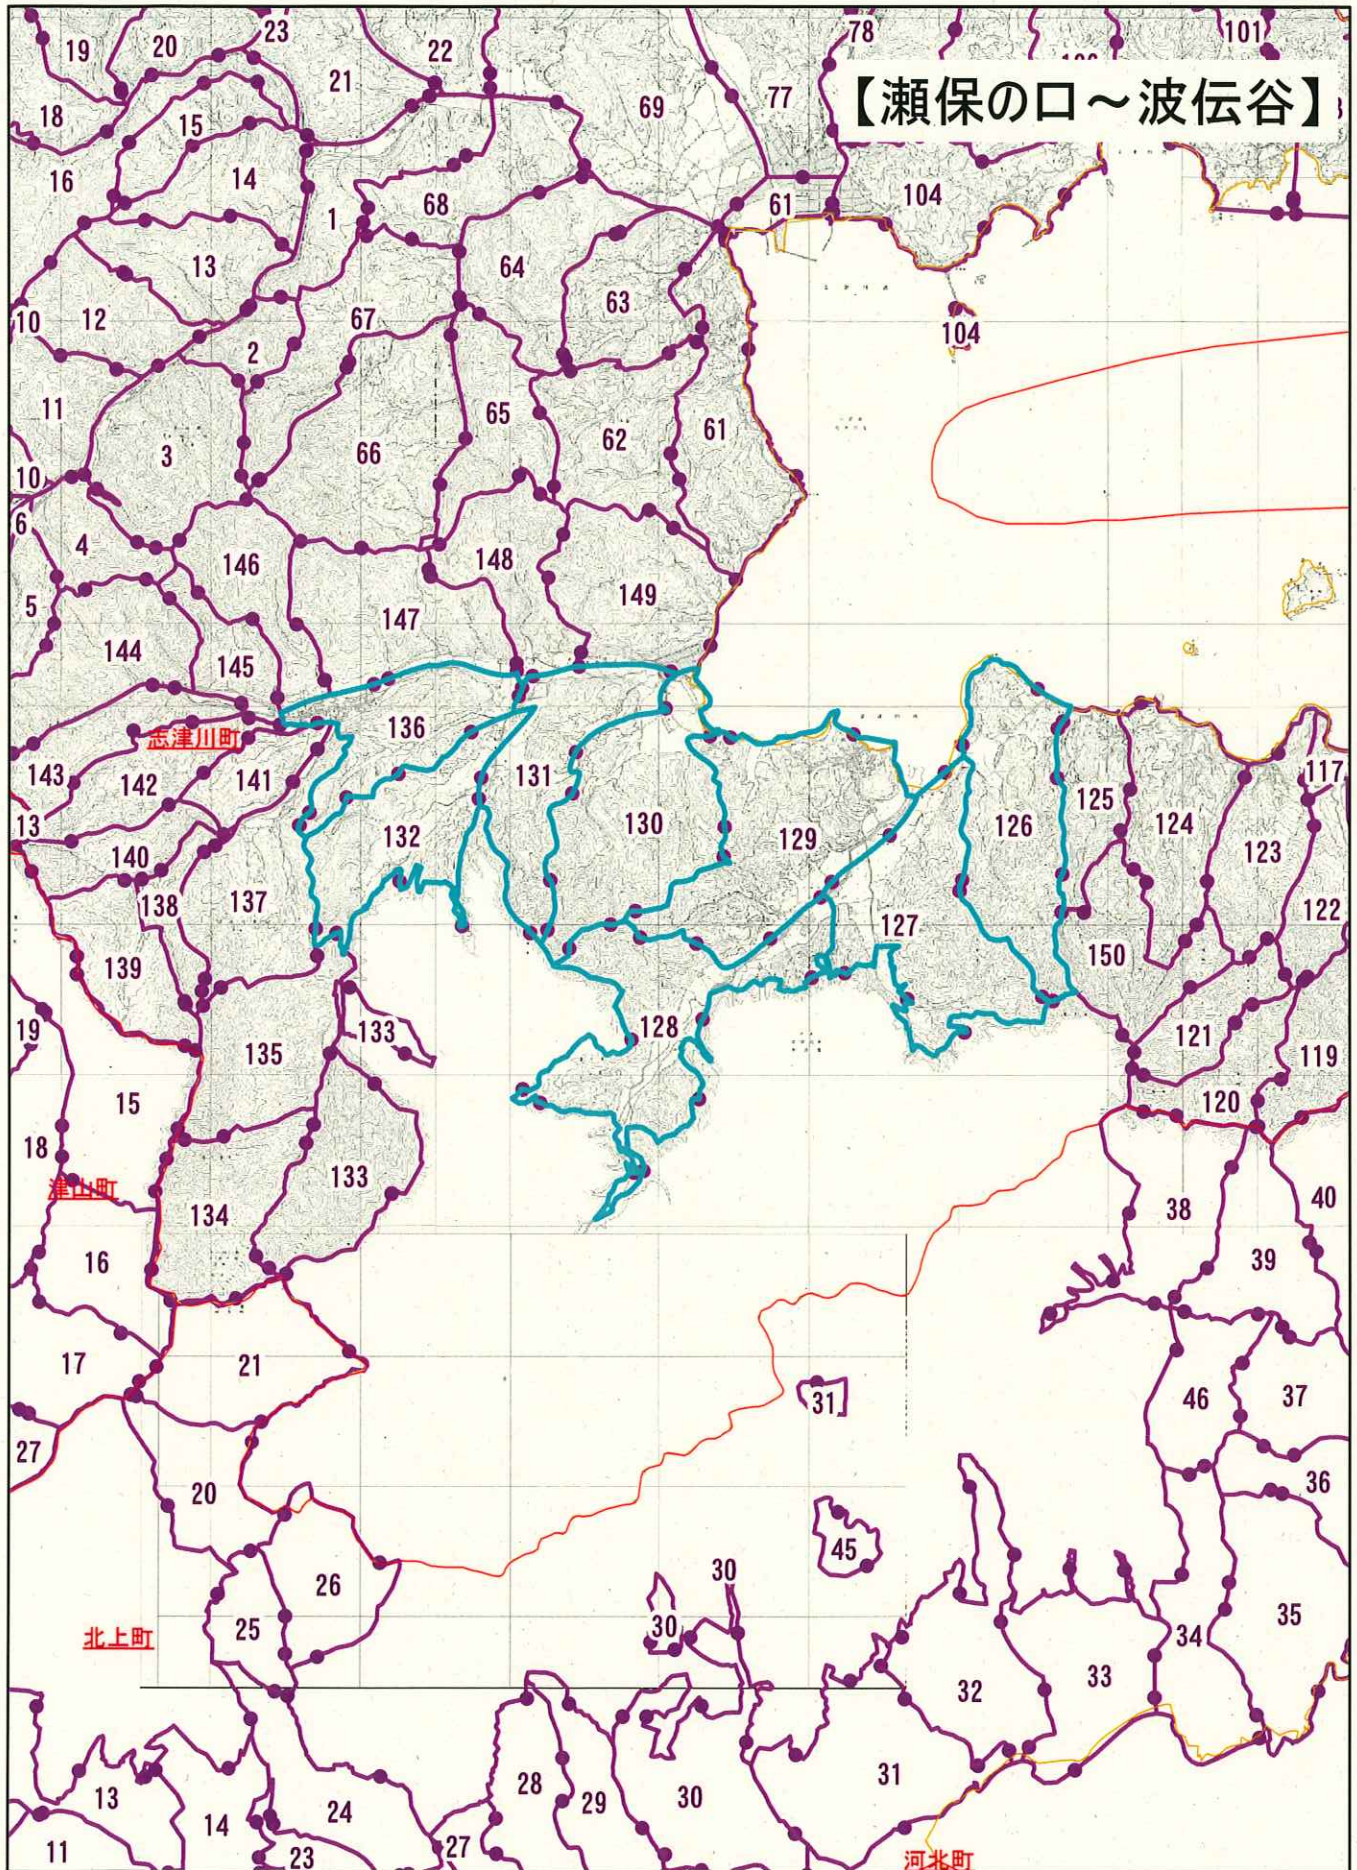

森林法施行規則第33条第1号ロの規定に基づく区域

【尾崎～草木沢】

森林法施行規則第33条第1号口の規定に基づく区域

【伊里前～樋の口】

森林法施行規則第33条第1号口の規定に基づく区域

森林法施行規則第33条第1号口の規定に基づく区域

森林法施行規則第33条第1号ロの規定に基づく区域

森林法施行規則第33条第1号口の規定に基づく区域

森林法施行規則第33条第1号口の規定に基づく区域

森林法施行規則第33条第1号口の規定に基づく区域

森林法施行規則第33条第1号口の規定に基づく区域

森林法施行規則第33条第1号口の規定に基づく区域

森林法施行規則第33条第1号ロの規定に基づく区域

森林法施行規則第33条第1号口の規定に基づく区域

森林法施行規則第33条第1号ロの規定に基づく区域