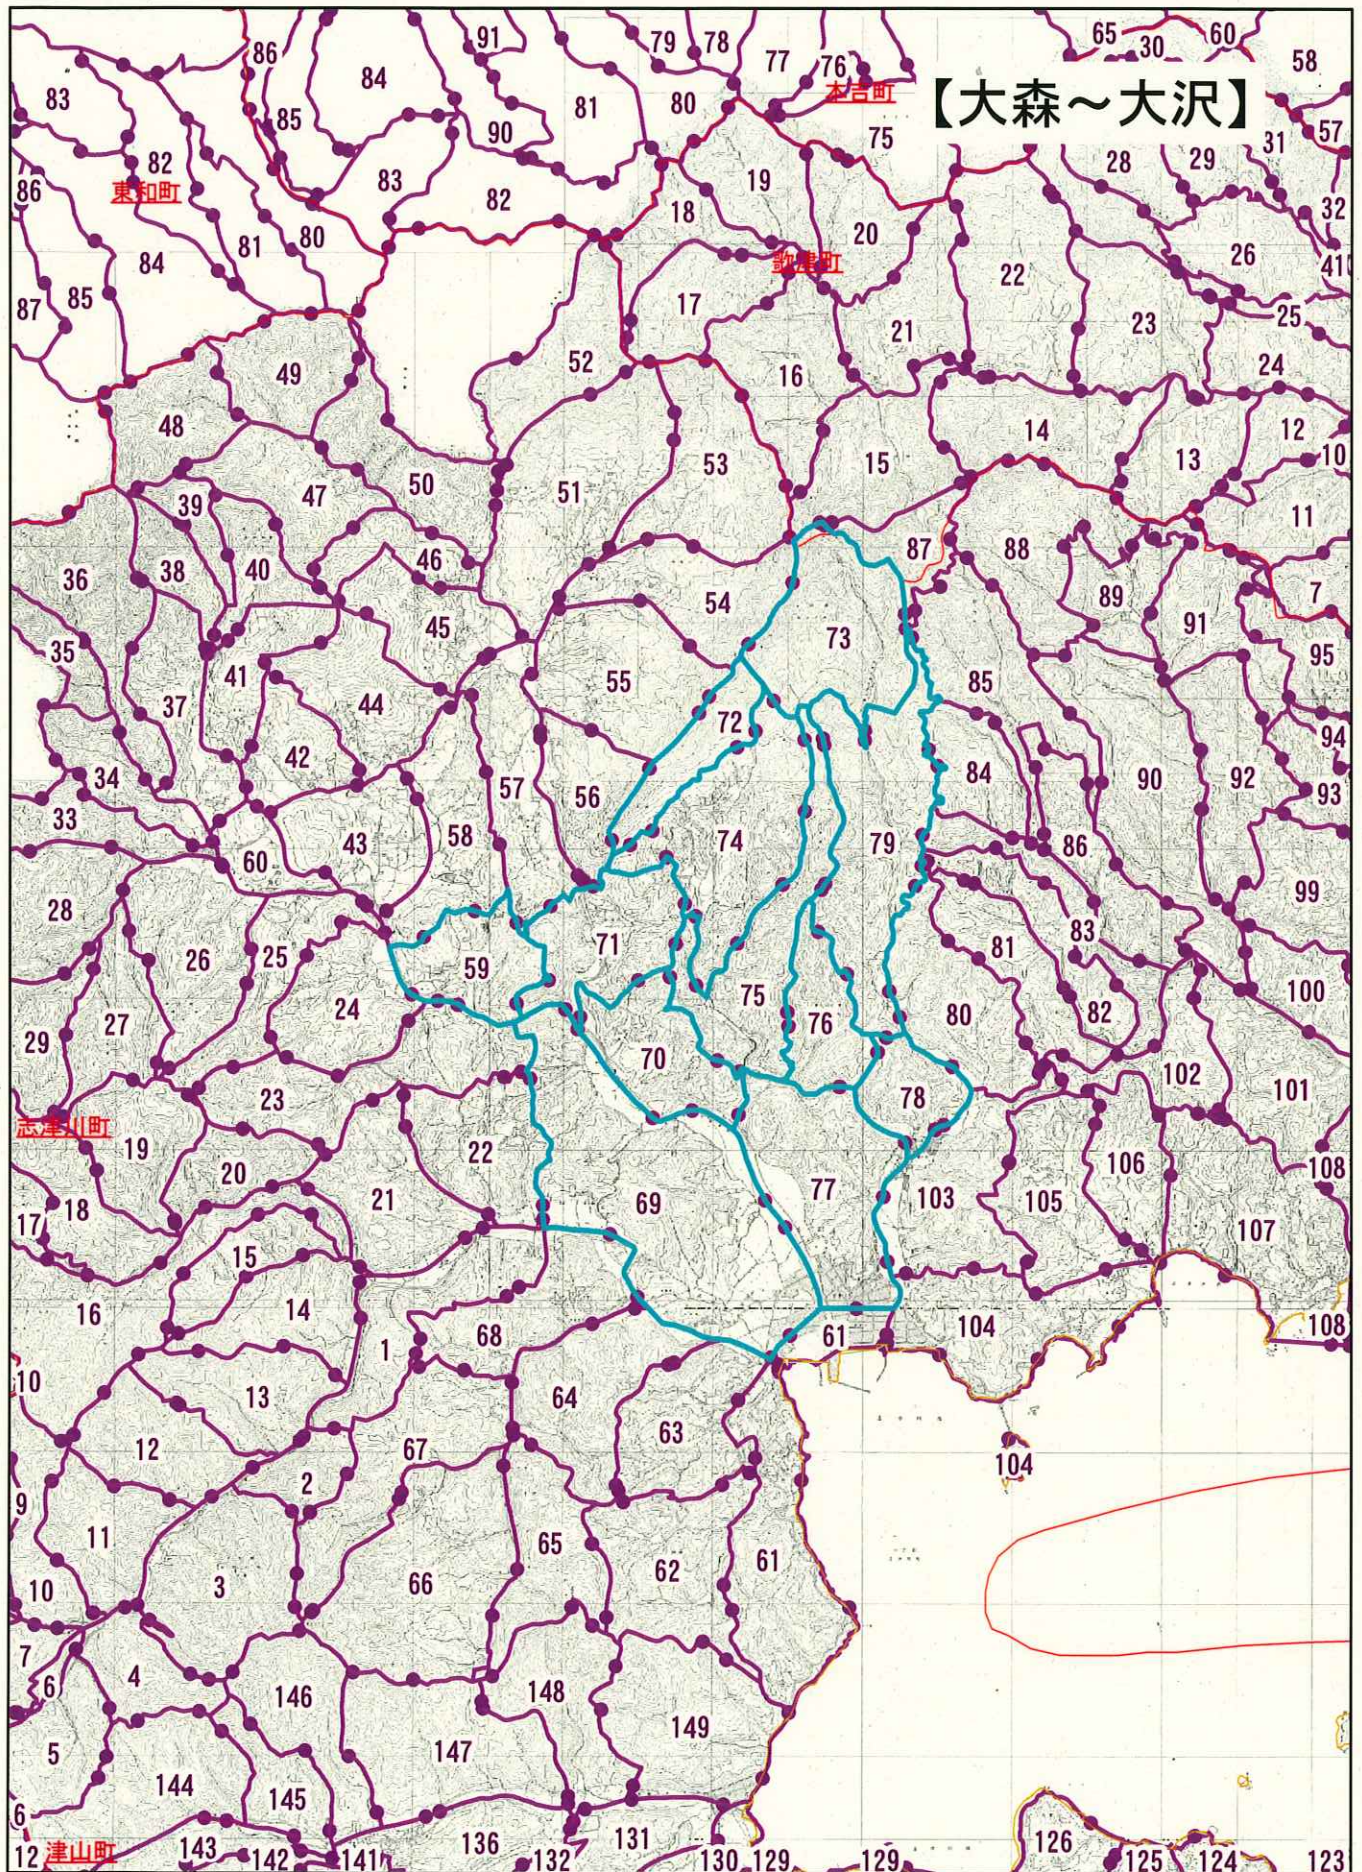

森林法施行規則第33条第1号ロの規定に基づく区域

【尾崎～草木沢】

森林法施行規則第33条第1号口の規定に基づく区域

【伊里前～樋の口】

森林法施行規則第33条第1号口の規定に基づく区域

森林法施行規則第33条第1号口の規定に基づく区域

森林法施行規則第33条第1号ロの規定に基づく区域

森林法施行規則第33条第1号口の規定に基づく区域

森林法施行規則第33条第1号口の規定に基づく区域

森林法施行規則第33条第1号口の規定に基づく区域

森林法施行規則第33条第1号口の規定に基づく区域

森林法施行規則第33条第1号口の規定に基づく区域

森林法施行規則第33条第1号ロの規定に基づく区域

森林法施行規則第33条第1号口の規定に基づく区域

森林法施行規則第33条第1号ロの規定に基づく区域