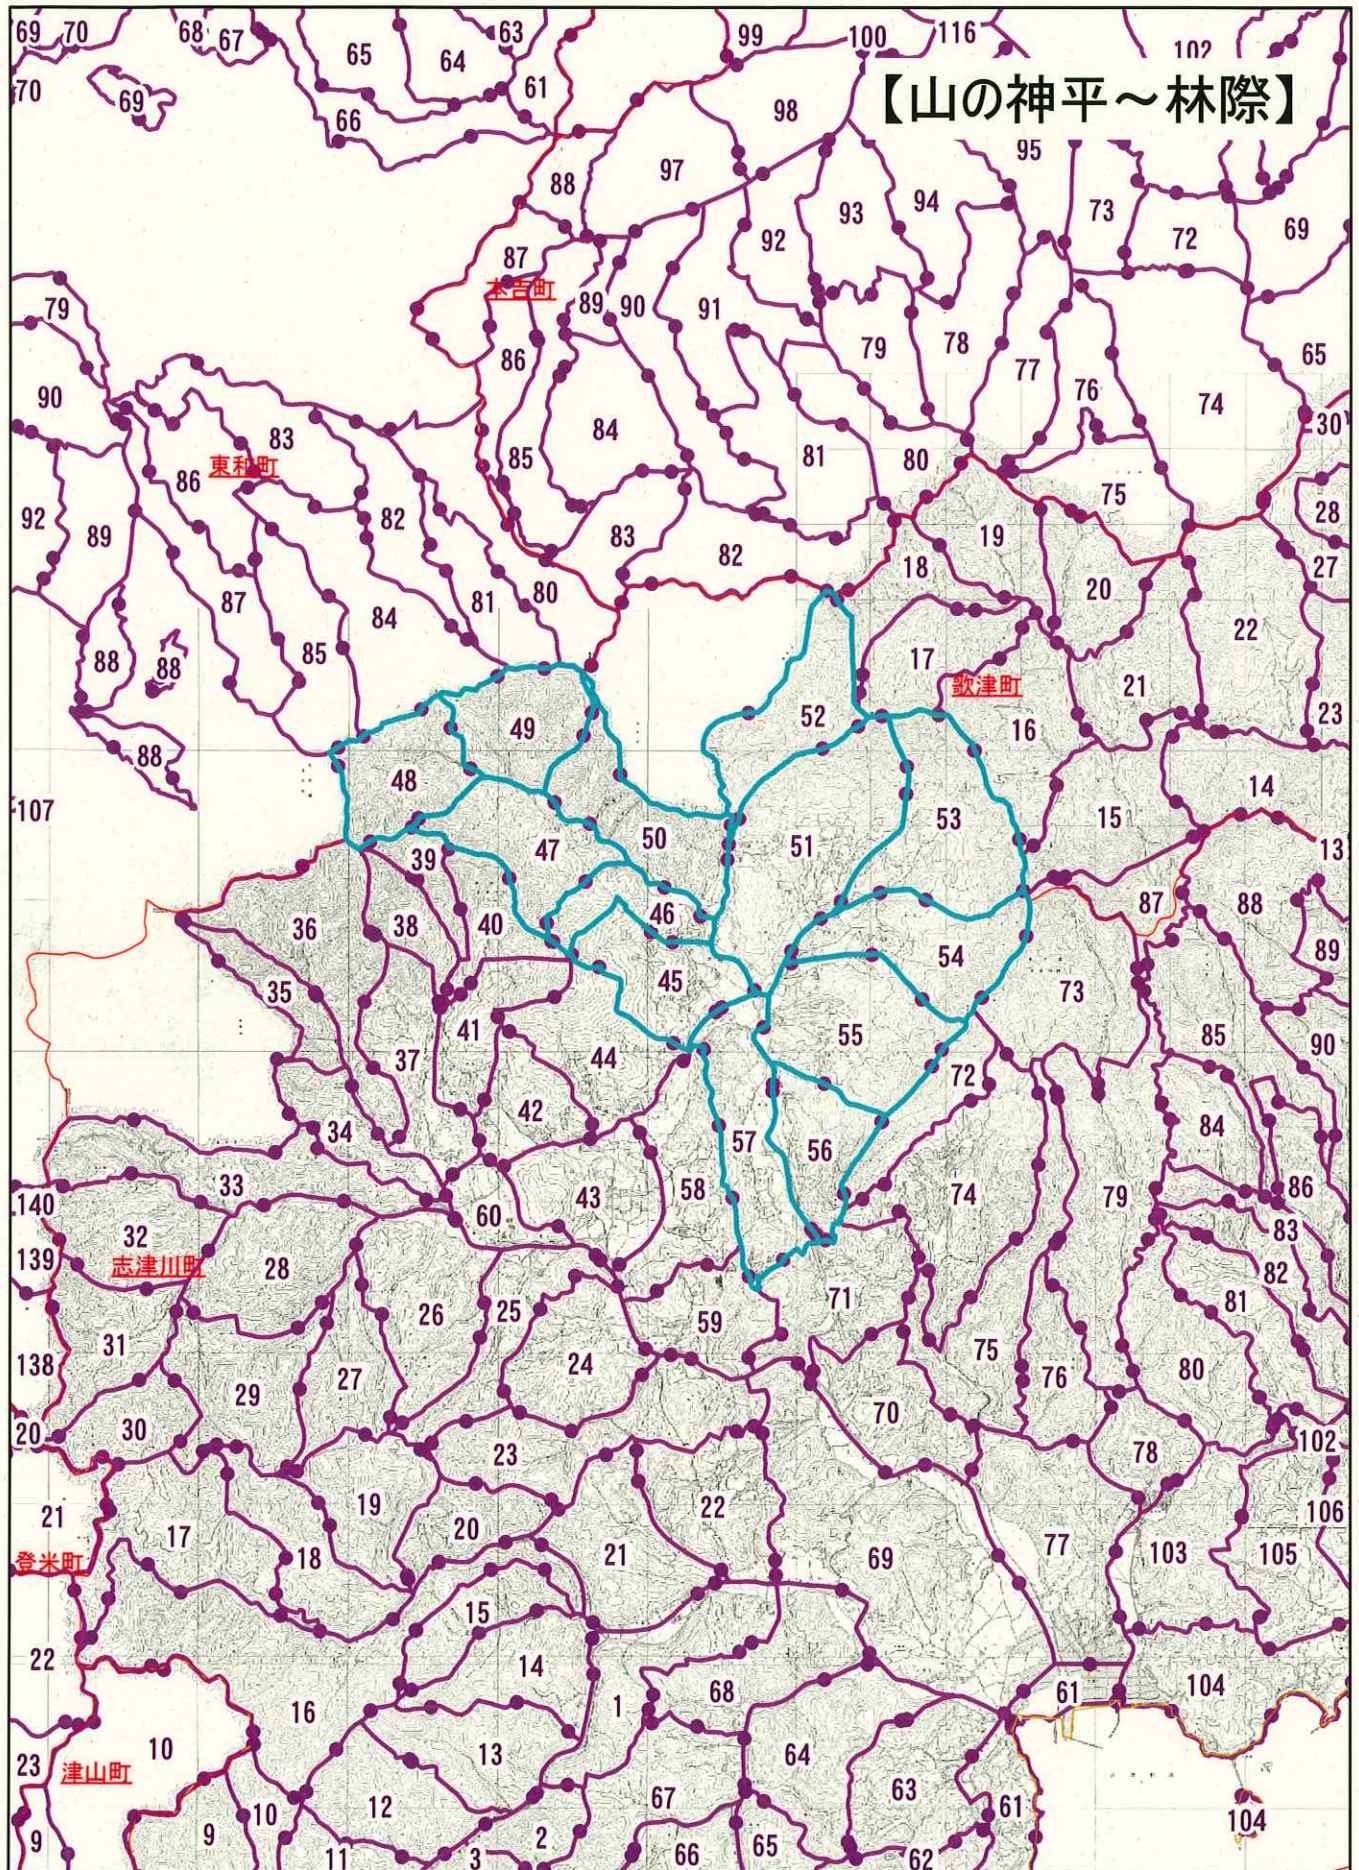

森林法施行規則第33条第1号ロの規定に基づく区域

【尾崎～草木沢】

森林法施行規則第33条第1号口の規定に基づく区域

【伊里前～樋の口】

森林法施行規則第33条第1号口の規定に基づく区域

森林法施行規則第33条第1号口の規定に基づく区域

森林法施行規則第33条第1号ロの規定に基づく区域

森林法施行規則第33条第1号口の規定に基づく区域

森林法施行規則第33条第1号口の規定に基づく区域

森林法施行規則第33条第1号口の規定に基づく区域

森林法施行規則第33条第1号口の規定に基づく区域

森林法施行規則第33条第1号口の規定に基づく区域

森林法施行規則第33条第1号ロの規定に基づく区域

森林法施行規則第33条第1号口の規定に基づく区域

森林法施行規則第33条第1号ロの規定に基づく区域