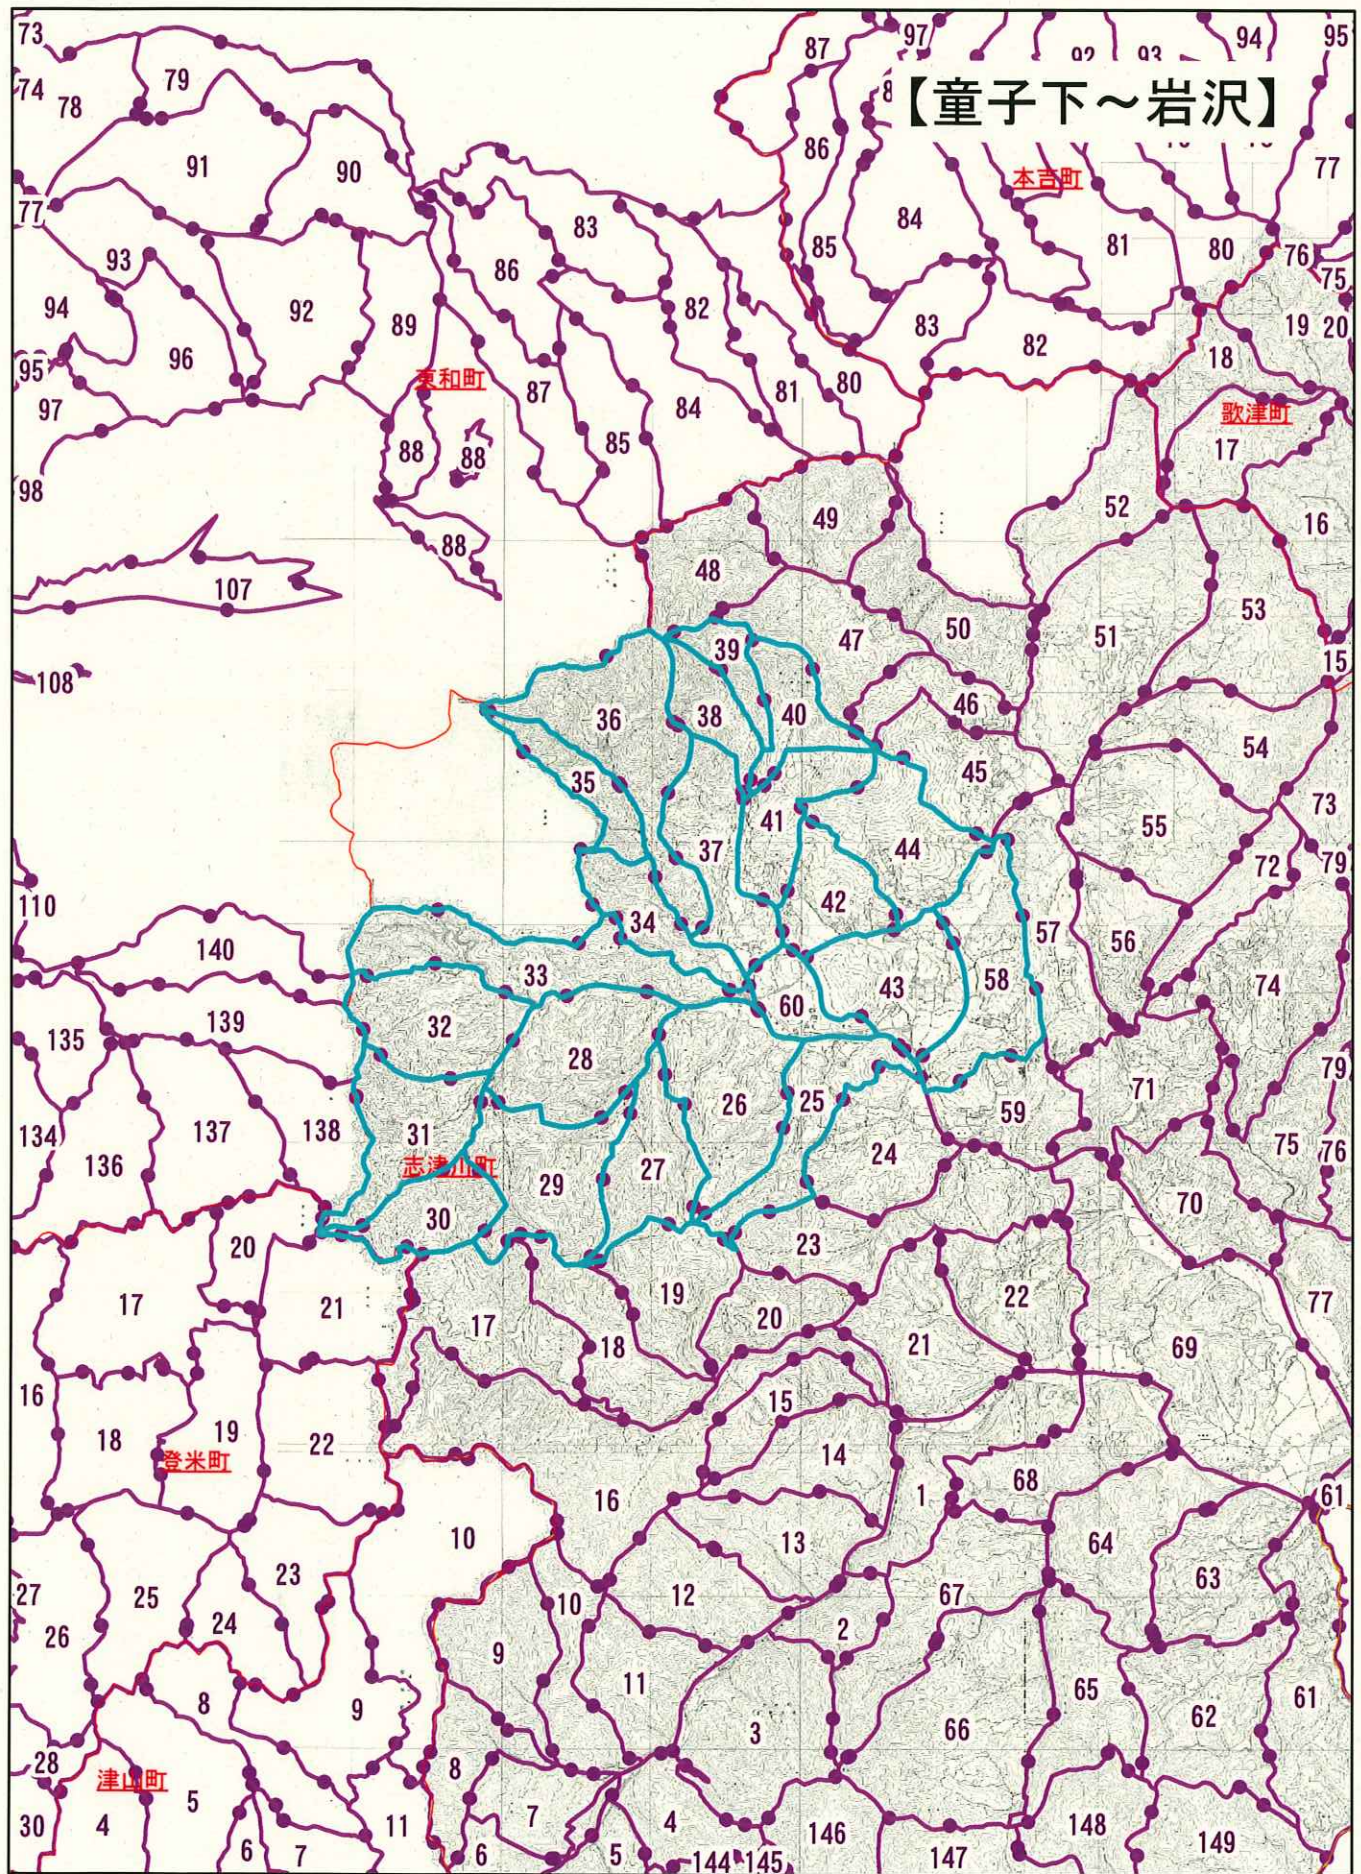

森林法施行規則第33条第1号ロの規定に基づく区域

【尾崎～草木沢】

森林法施行規則第33条第1号口の規定に基づく区域

【伊里前～樋の口】

森林法施行規則第33条第1号口の規定に基づく区域

森林法施行規則第33条第1号口の規定に基づく区域

森林法施行規則第33条第1号ロの規定に基づく区域

森林法施行規則第33条第1号口の規定に基づく区域

森林法施行規則第33条第1号口の規定に基づく区域

森林法施行規則第33条第1号口の規定に基づく区域

森林法施行規則第33条第1号口の規定に基づく区域

森林法施行規則第33条第1号口の規定に基づく区域

森林法施行規則第33条第1号ロの規定に基づく区域

森林法施行規則第33条第1号口の規定に基づく区域

森林法施行規則第33条第1号ロの規定に基づく区域