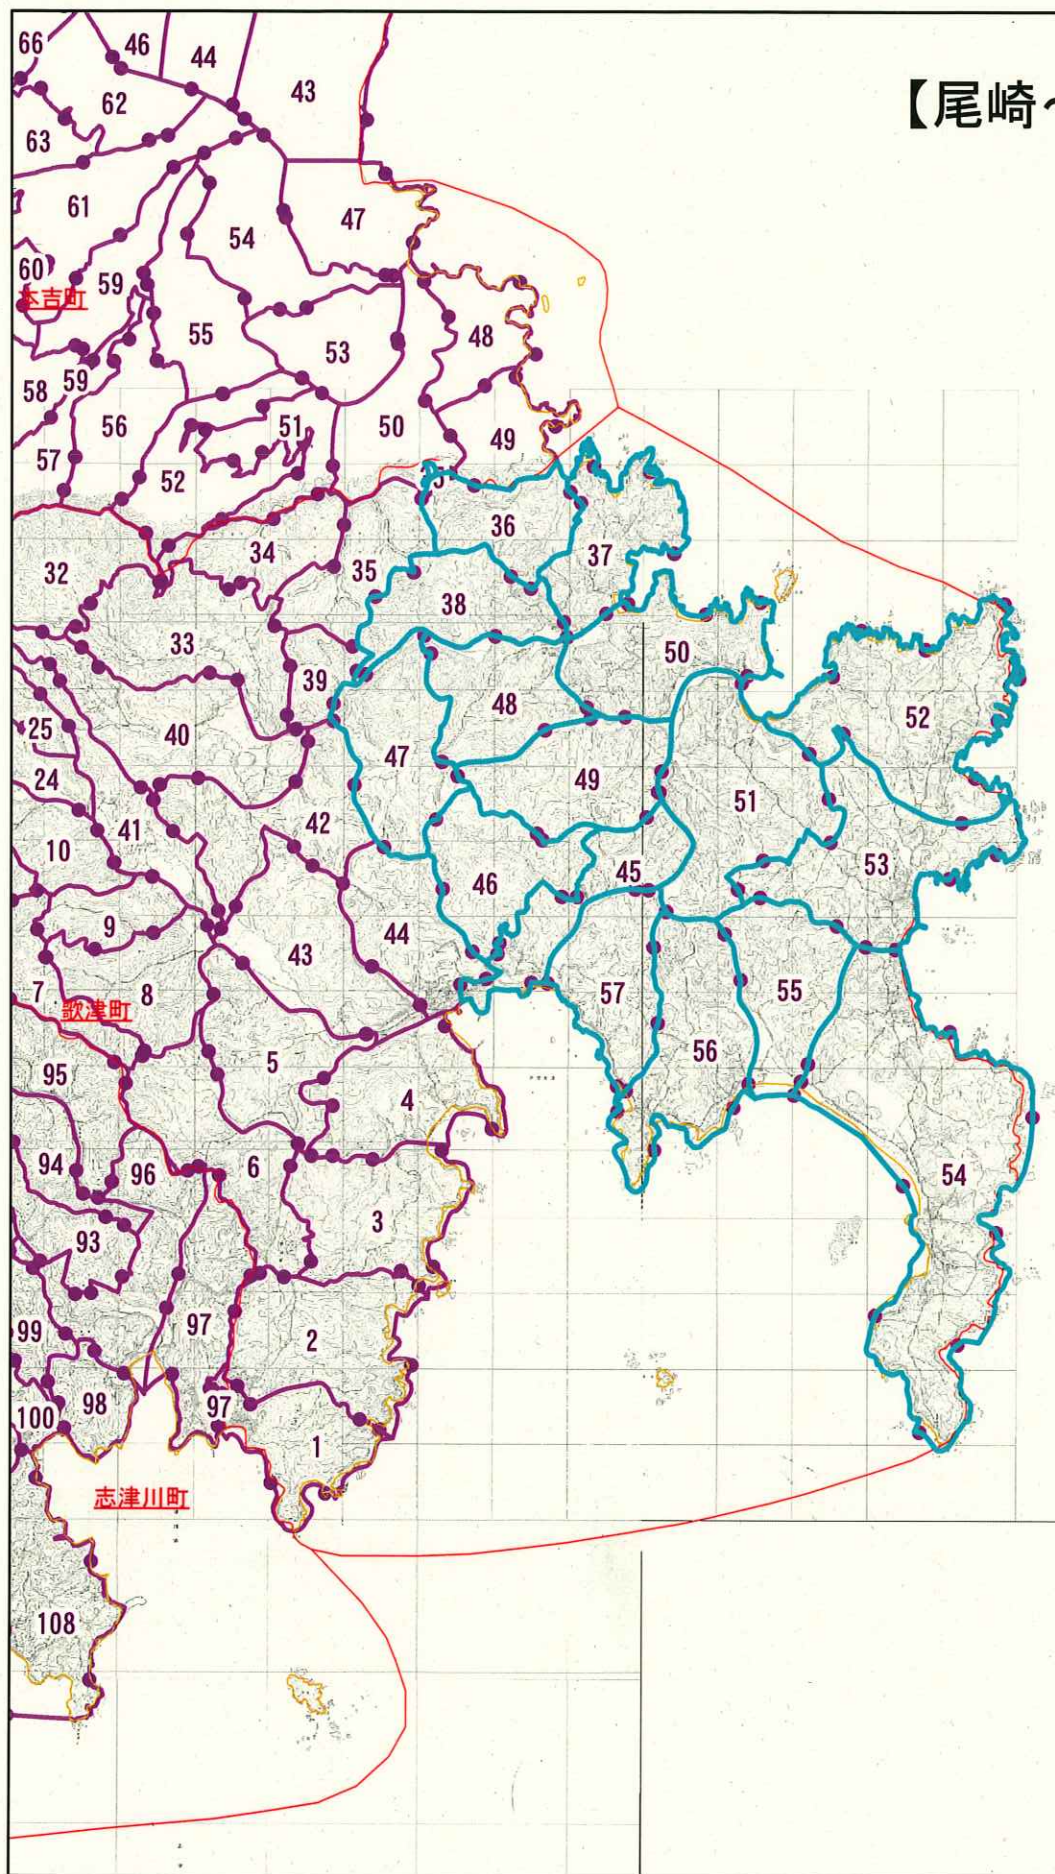

森林法施行規則第33条第1号ロの規定に基づく区域

【尾崎～草木沢】

森林法施行規則第33条第1号口の規定に基づく区域

【伊里前～樋の口】

森林法施行規則第33条第1号口の規定に基づく区域

森林法施行規則第33条第1号口の規定に基づく区域

森林法施行規則第33条第1号ロの規定に基づく区域

森林法施行規則第33条第1号口の規定に基づく区域

森林法施行規則第33条第1号口の規定に基づく区域

森林法施行規則第33条第1号口の規定に基づく区域

森林法施行規則第33条第1号口の規定に基づく区域

森林法施行規則第33条第1号口の規定に基づく区域

森林法施行規則第33条第1号ロの規定に基づく区域

森林法施行規則第33条第1号口の規定に基づく区域

森林法施行規則第33条第1号ロの規定に基づく区域