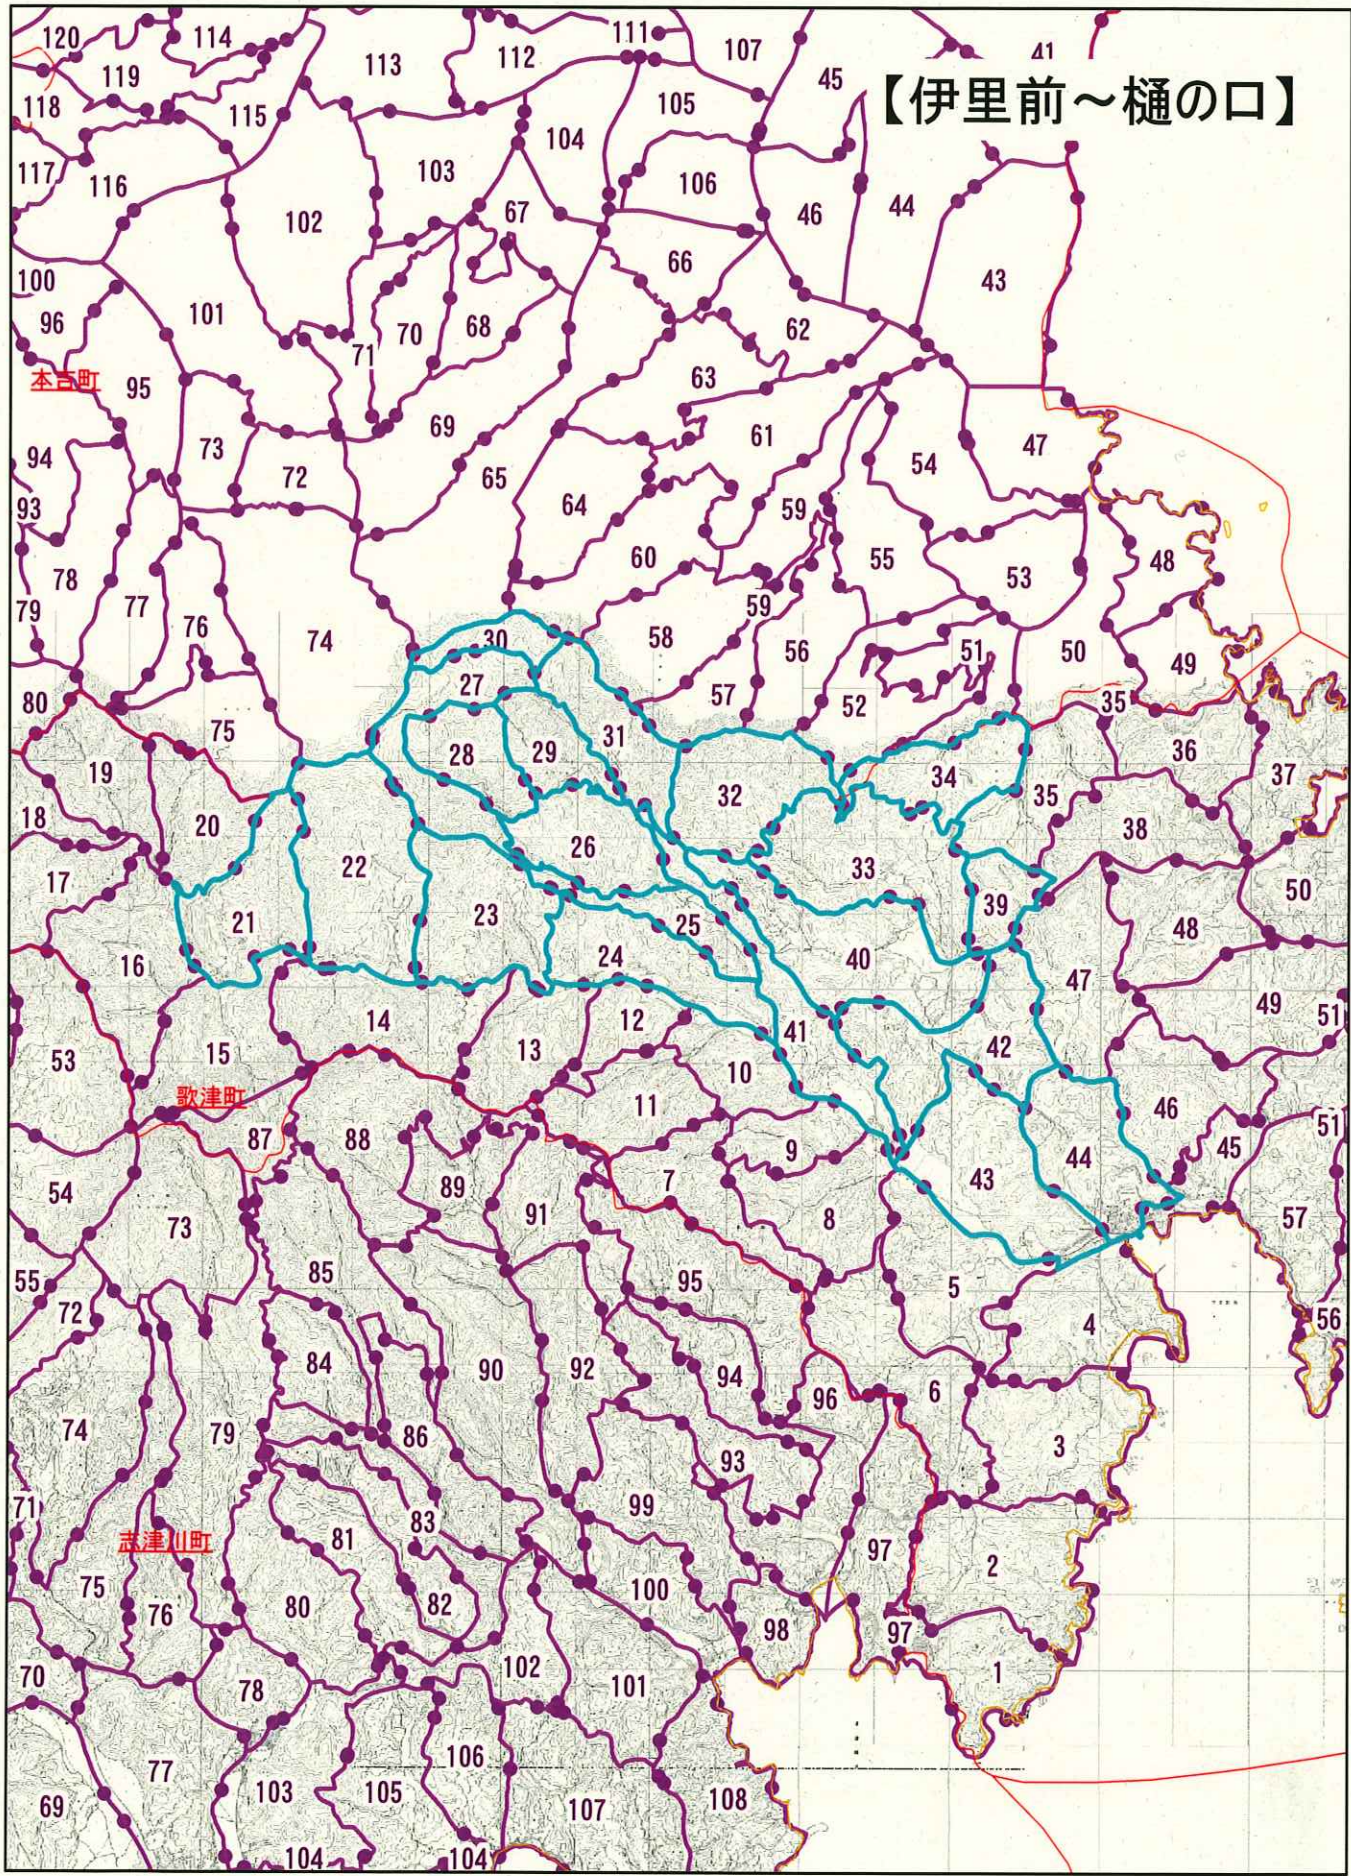

森林法施行規則第33条第1号ロの規定に基づく区域

【尾崎～草木沢】

森林法施行規則第33条第1号口の規定に基づく区域

【伊里前～樋の口】

森林法施行規則第33条第1号口の規定に基づく区域

森林法施行規則第33条第1号口の規定に基づく区域

森林法施行規則第33条第1号ロの規定に基づく区域

森林法施行規則第33条第1号口の規定に基づく区域

森林法施行規則第33条第1号口の規定に基づく区域

森林法施行規則第33条第1号口の規定に基づく区域

森林法施行規則第33条第1号口の規定に基づく区域

森林法施行規則第33条第1号口の規定に基づく区域

森林法施行規則第33条第1号ロの規定に基づく区域

森林法施行規則第33条第1号口の規定に基づく区域

森林法施行規則第33条第1号ロの規定に基づく区域