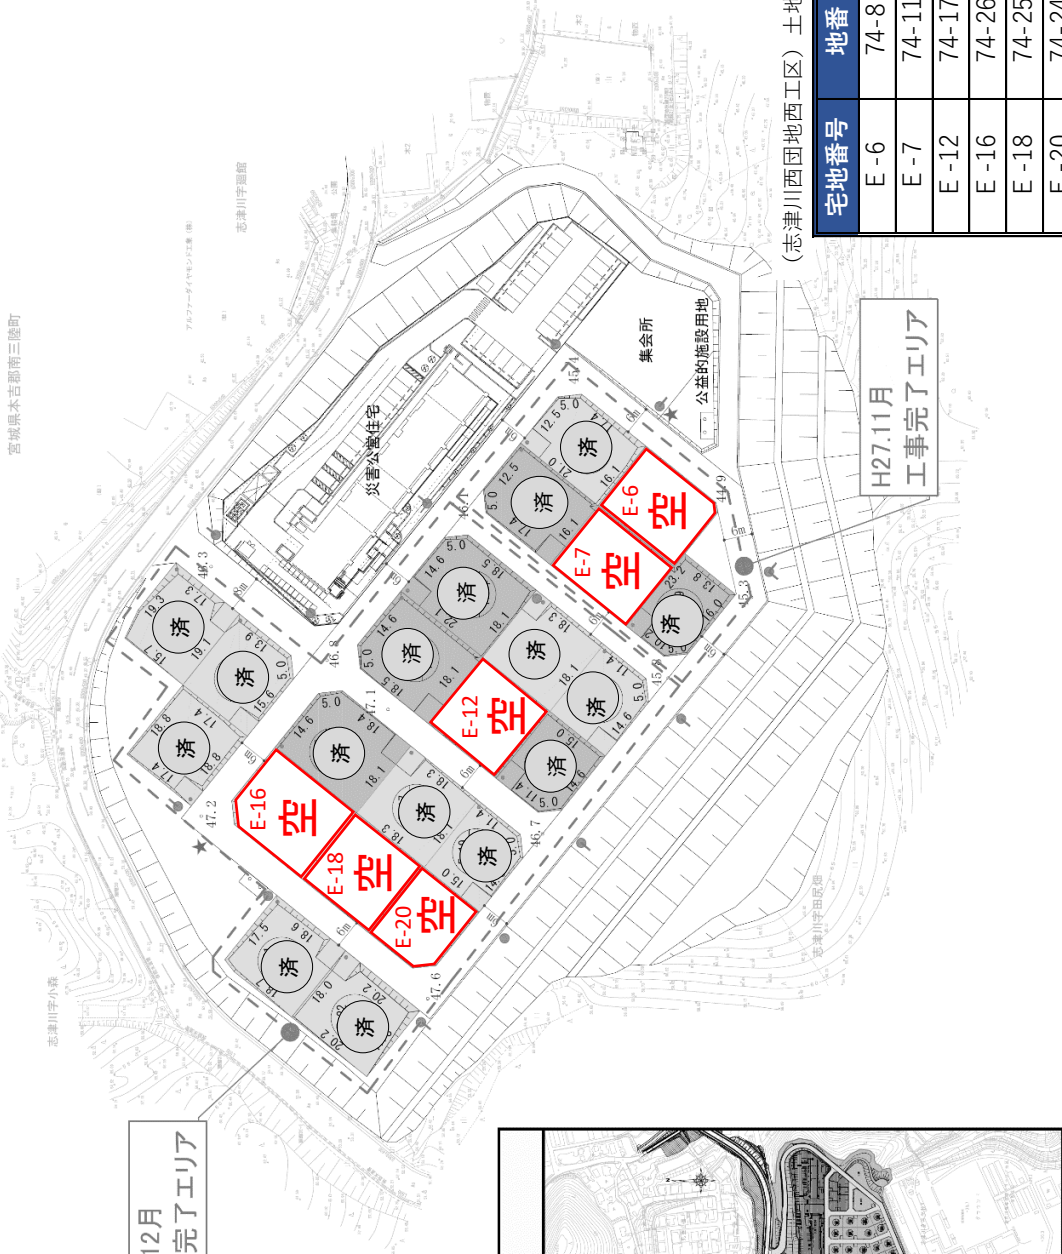

# 志津川西団地（西工区） 宅地完成図（計22宅地）

H27.12月  
工事完了エリア

H27.11月  
工事完了エリア

案内図

(志津川西団地西工区) 土地の所在：志津川字廻館

宅地番号	地番	地積 (m <sup>2</sup> )
E-6	74-8	329.09
E-7	74-11	330.20
E-12	74-17	330.58
E-16	74-26	393.46
E-18	74-25	330.59
E-20	74-24	264.48