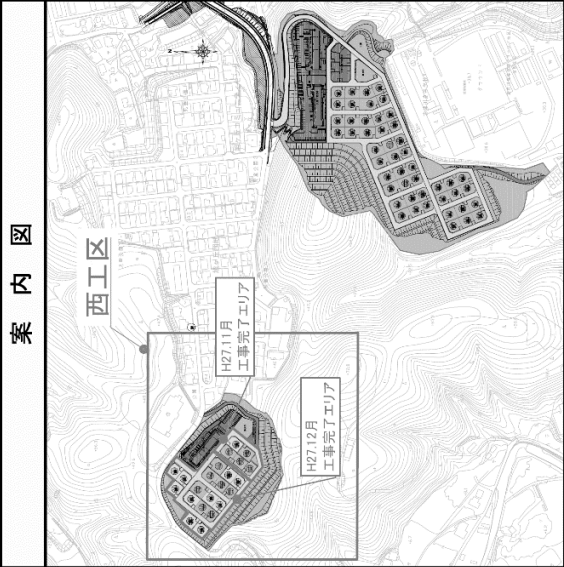

# 志津川西団地（西工区） 宅地完成図（計22宅地）

H27.12月  
工事完了エリア

H27.11月  
工事完了エリア

案内図

(志津川西団地西工区) 土地の所在：志津川字廻館

宅地番号	地番	地積 (m <sup>2</sup> )
E-6	74-8	329.09
E-7	74-11	330.20
E-12	74-17	330.58
E-16	74-26	393.46
E-18	74-25	330.59
E-20	74-24	264.48