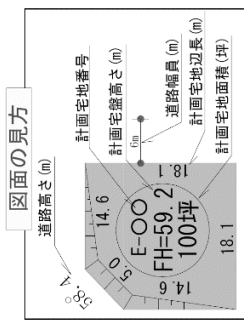

# 志津川西団地（西工区） 宅地完成図（計22宅地）

H27.12月  
工事完了エリア

H27.11月  
工事完了エリア

案内図

(志津川西団地西工区) 土地の所在：志津川字廻館

宅地番号	地番	地積 (m <sup>2</sup> )
E-6	74-8	329.09
E-7	74-11	330.20
E-12	74-17	330.58
E-16	74-26	393.46
E-18	74-25	330.59
E-20	74-24	264.48