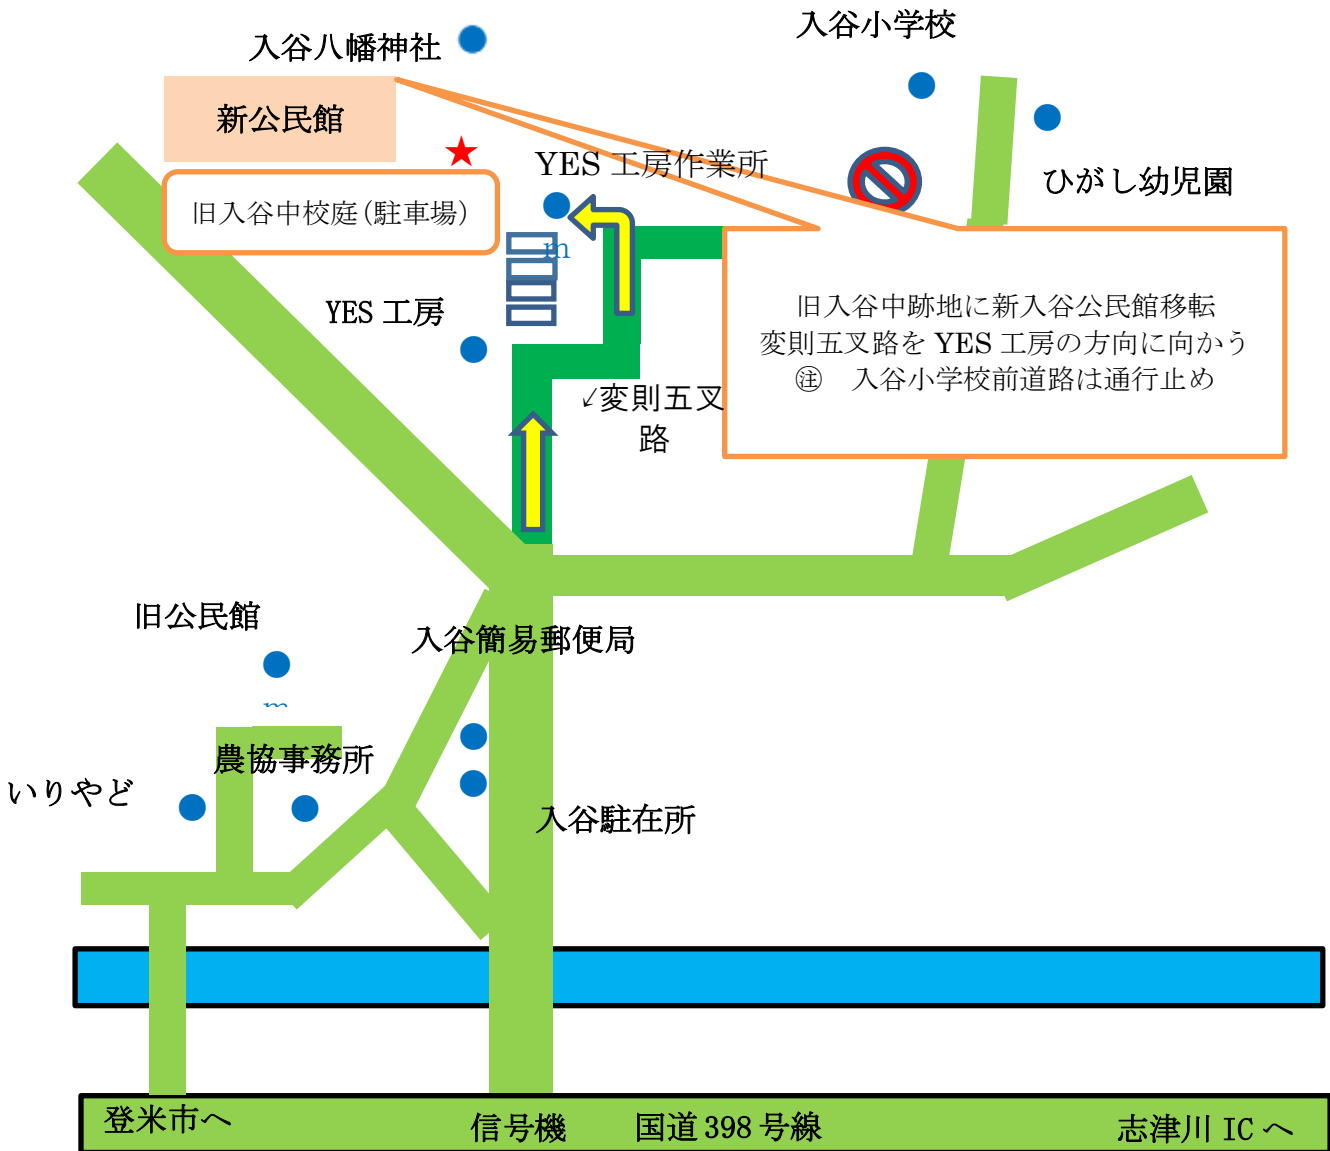

公民館だより

発行元：入谷公民館 ☎ 46-5103

2020

9月号

発行日：令和2年9月1日

グリーンウェーブ役員会 ～ひころの里秋まつりは中止～

8月27日（木）午後7時より入谷公民館において「グリーンウェーブ入谷構想促進委員会第2回役員会並びに地区婦人部長・青年部長合同会議」が開催されました。新型コロナウイルス感染症の影響を受け、令和2年度後半に計画していた各種事業をどのようにもっていくかを協議しました。協議の結果、『ひころの里秋まつり』については開催中止といたしました。なお、その他の主な事業についての決定事項は下記のとおりです。

《主な決定事項》

- ◎令和2年10月11日（日）ひころの里秋祭り（開催中止）
- ◎ひころの里清掃奉仕作業（実施を見送り）
- ◎令和2年11月リーダーズ視察研修（実施を見送り）
- 令和3年1月4日入谷地区新春のつどい（開催の可否は社会情勢の状況により後日決定）

移動図書館車「たんぽぽ号」8月から利用開始

8月から入谷公民館・さんさん館にも移動図書館車「たんぽぽ号」が訪れることになりました。入谷公民館には8月20日（木）に来場しました。生涯学習センター内の図書館になかなか出掛けられない方には気軽に読書できる良い機会ですので是非ご利用ください。細かな字が読みづらい方には大きな字の本もあります。次回入谷公民館への来場日は9月17日（木）午前11時から11時45分です。

指定避難所入谷公民館への経路を確認しておきましょう。

入谷公民館は町の指定避難所に指定されていますが、令和2年7月から旧入谷中学校跡地に新築移転しています。9月に入り台風の接近回数が増える時期ですので災害時に避難をすることに備え、事前に新公民館への経路を確認しておくようにしましょう。また、その他の避難所の位置は町のホームページでも確認できます。

旧入谷中跡地に新入谷公民館移転
 変則五叉路を YES 工房の方向に向かう
 ② 入谷小学校前道路は通行止め