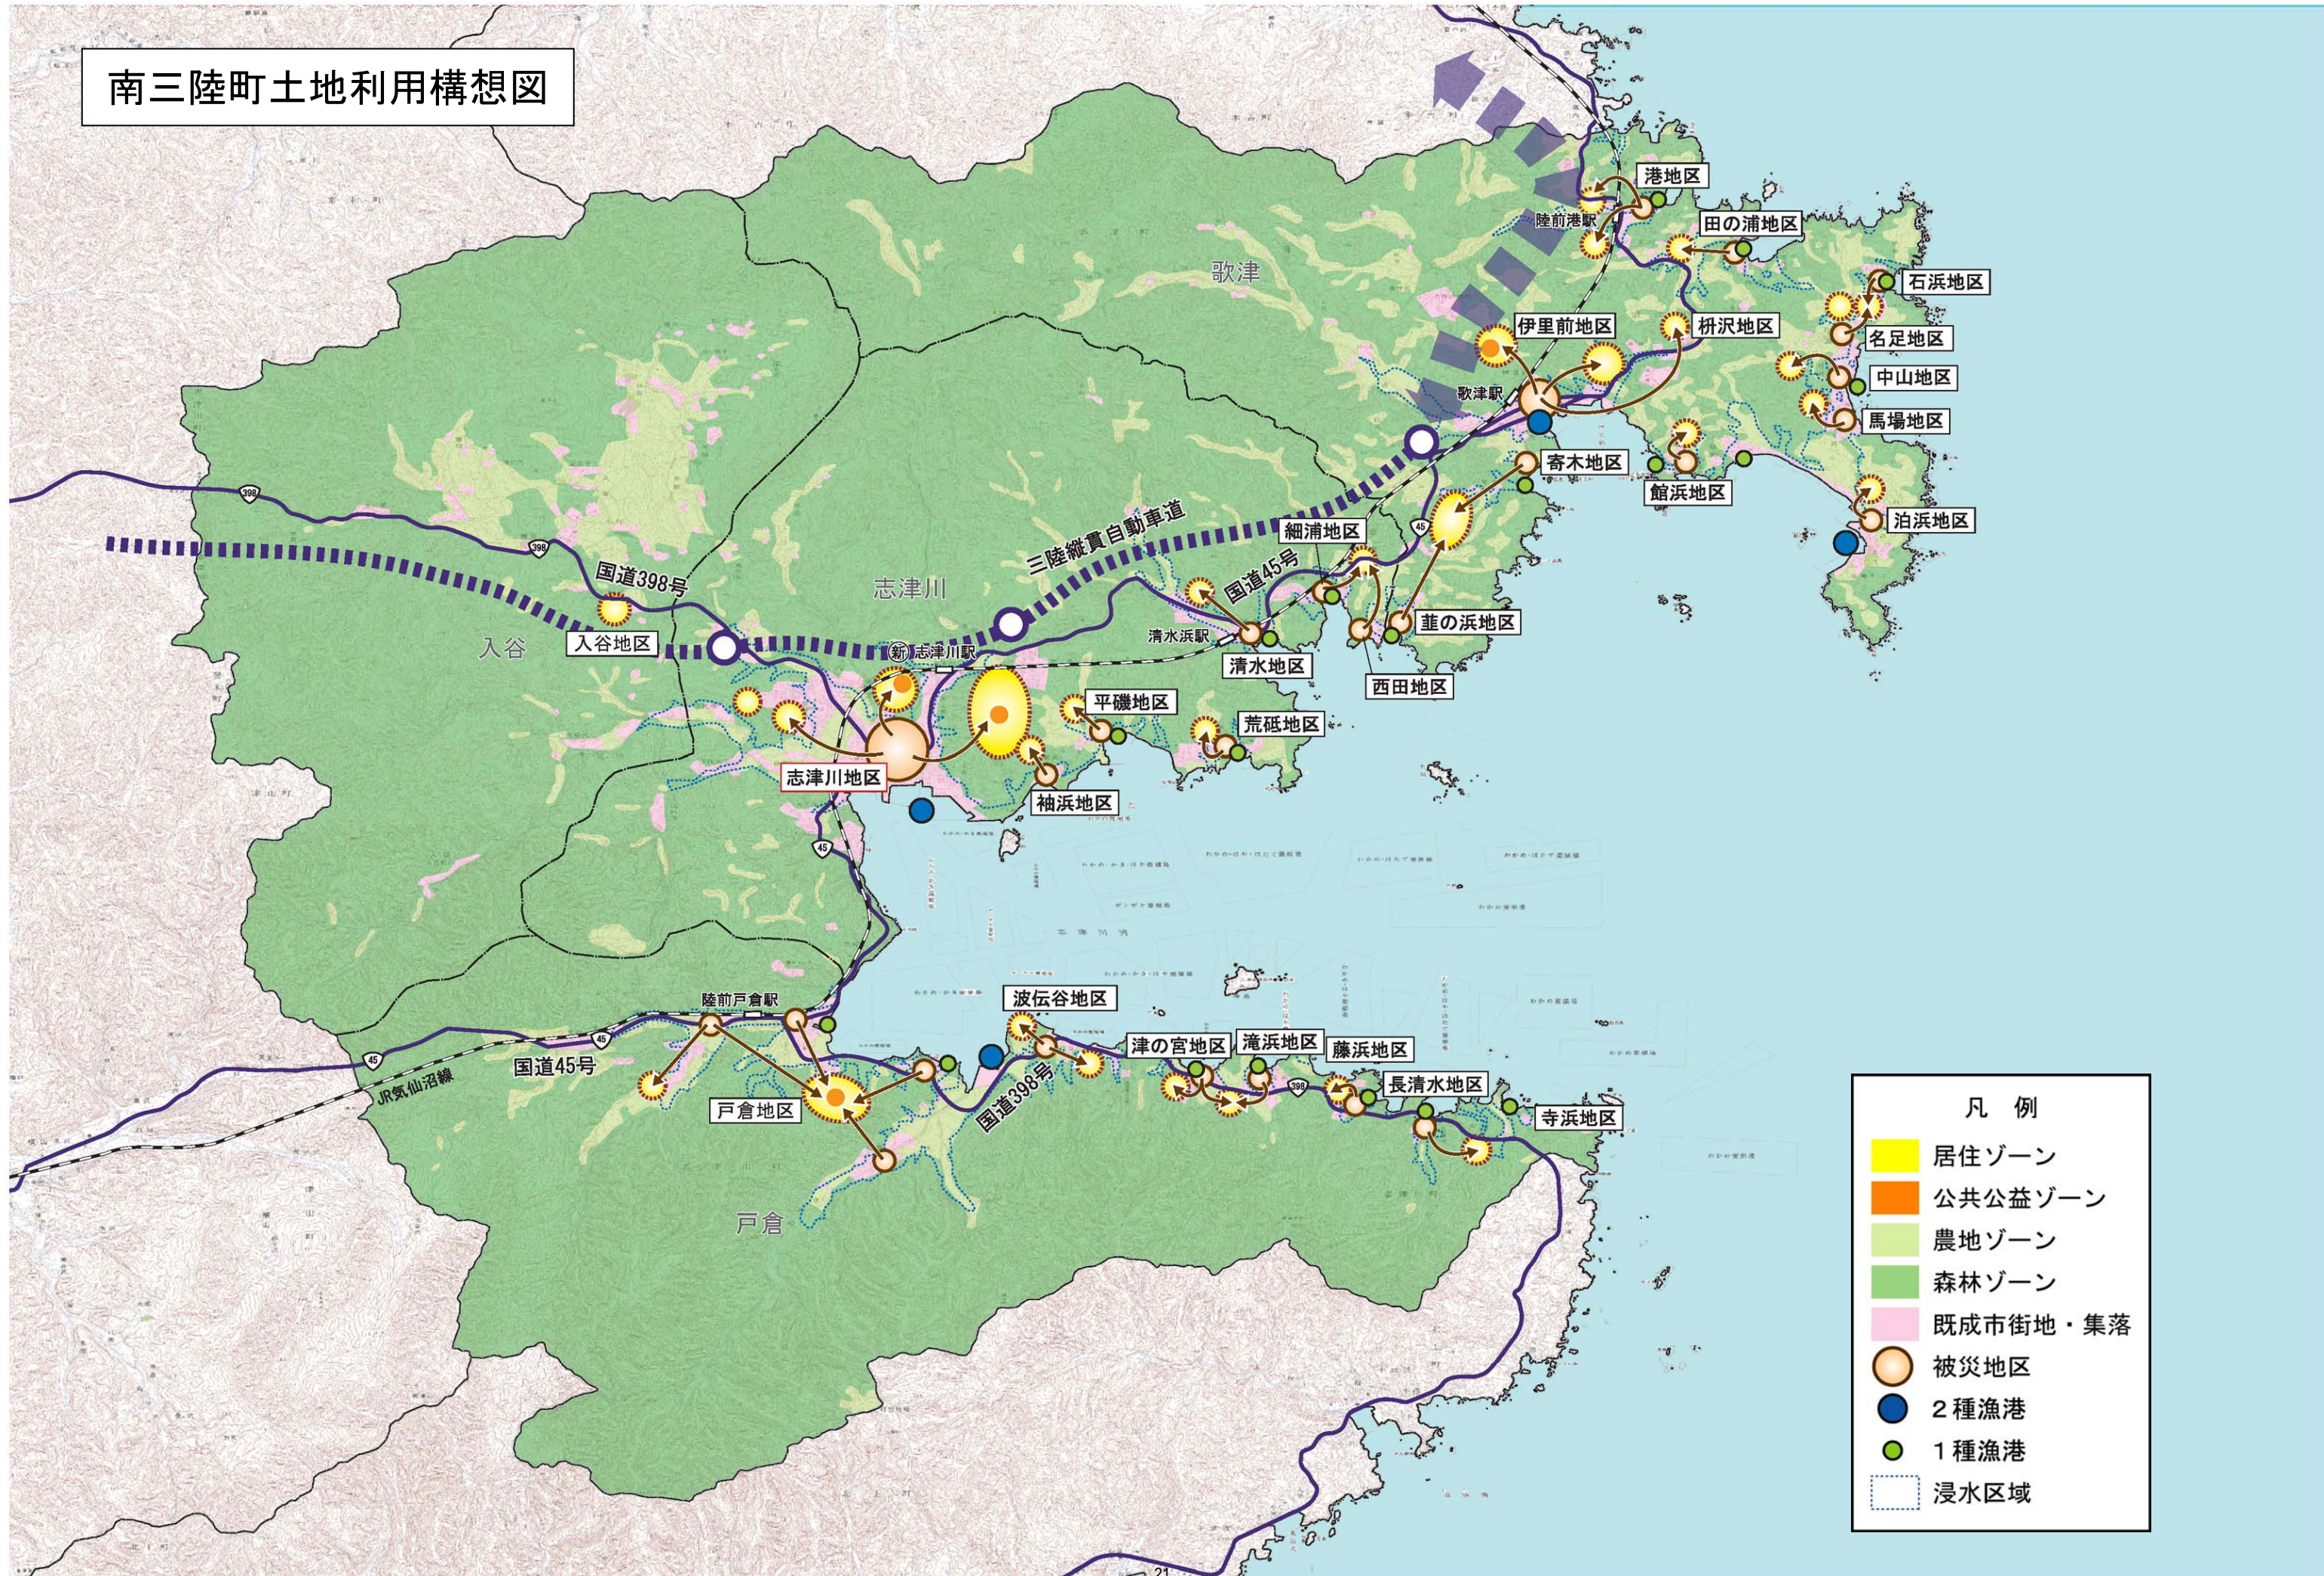

南三陸町土地利用構想図

凡例

- 居住ゾーン
- 公共公益ゾーン
- 農地ゾーン
- 森林ゾーン
- 既成市街地・集落
- 被災地区
- 2種漁港
- 1種漁港
- 浸水区域