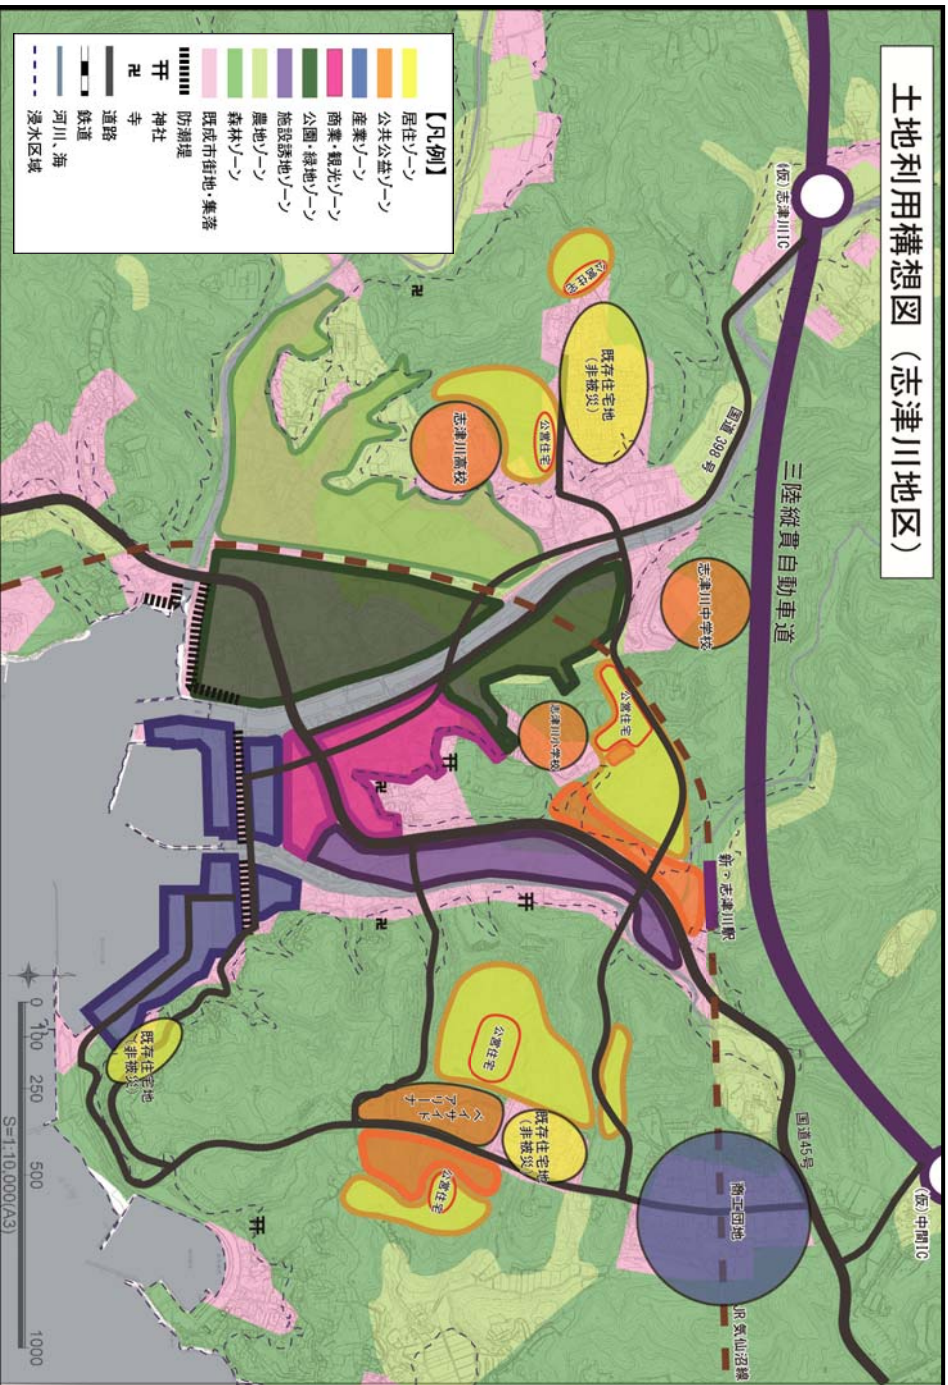

南三陸町土地利用構想図

凡例	
	居住ゾーン
	公共公益ゾーン
	農地ゾーン
	森林ゾーン
	既成市街地・集落
	被災地区
	2種漁港
	1種漁港
	浸水区域

土地利用構想図 (志津川地区)

土地利用構想図 (伊里前地区)