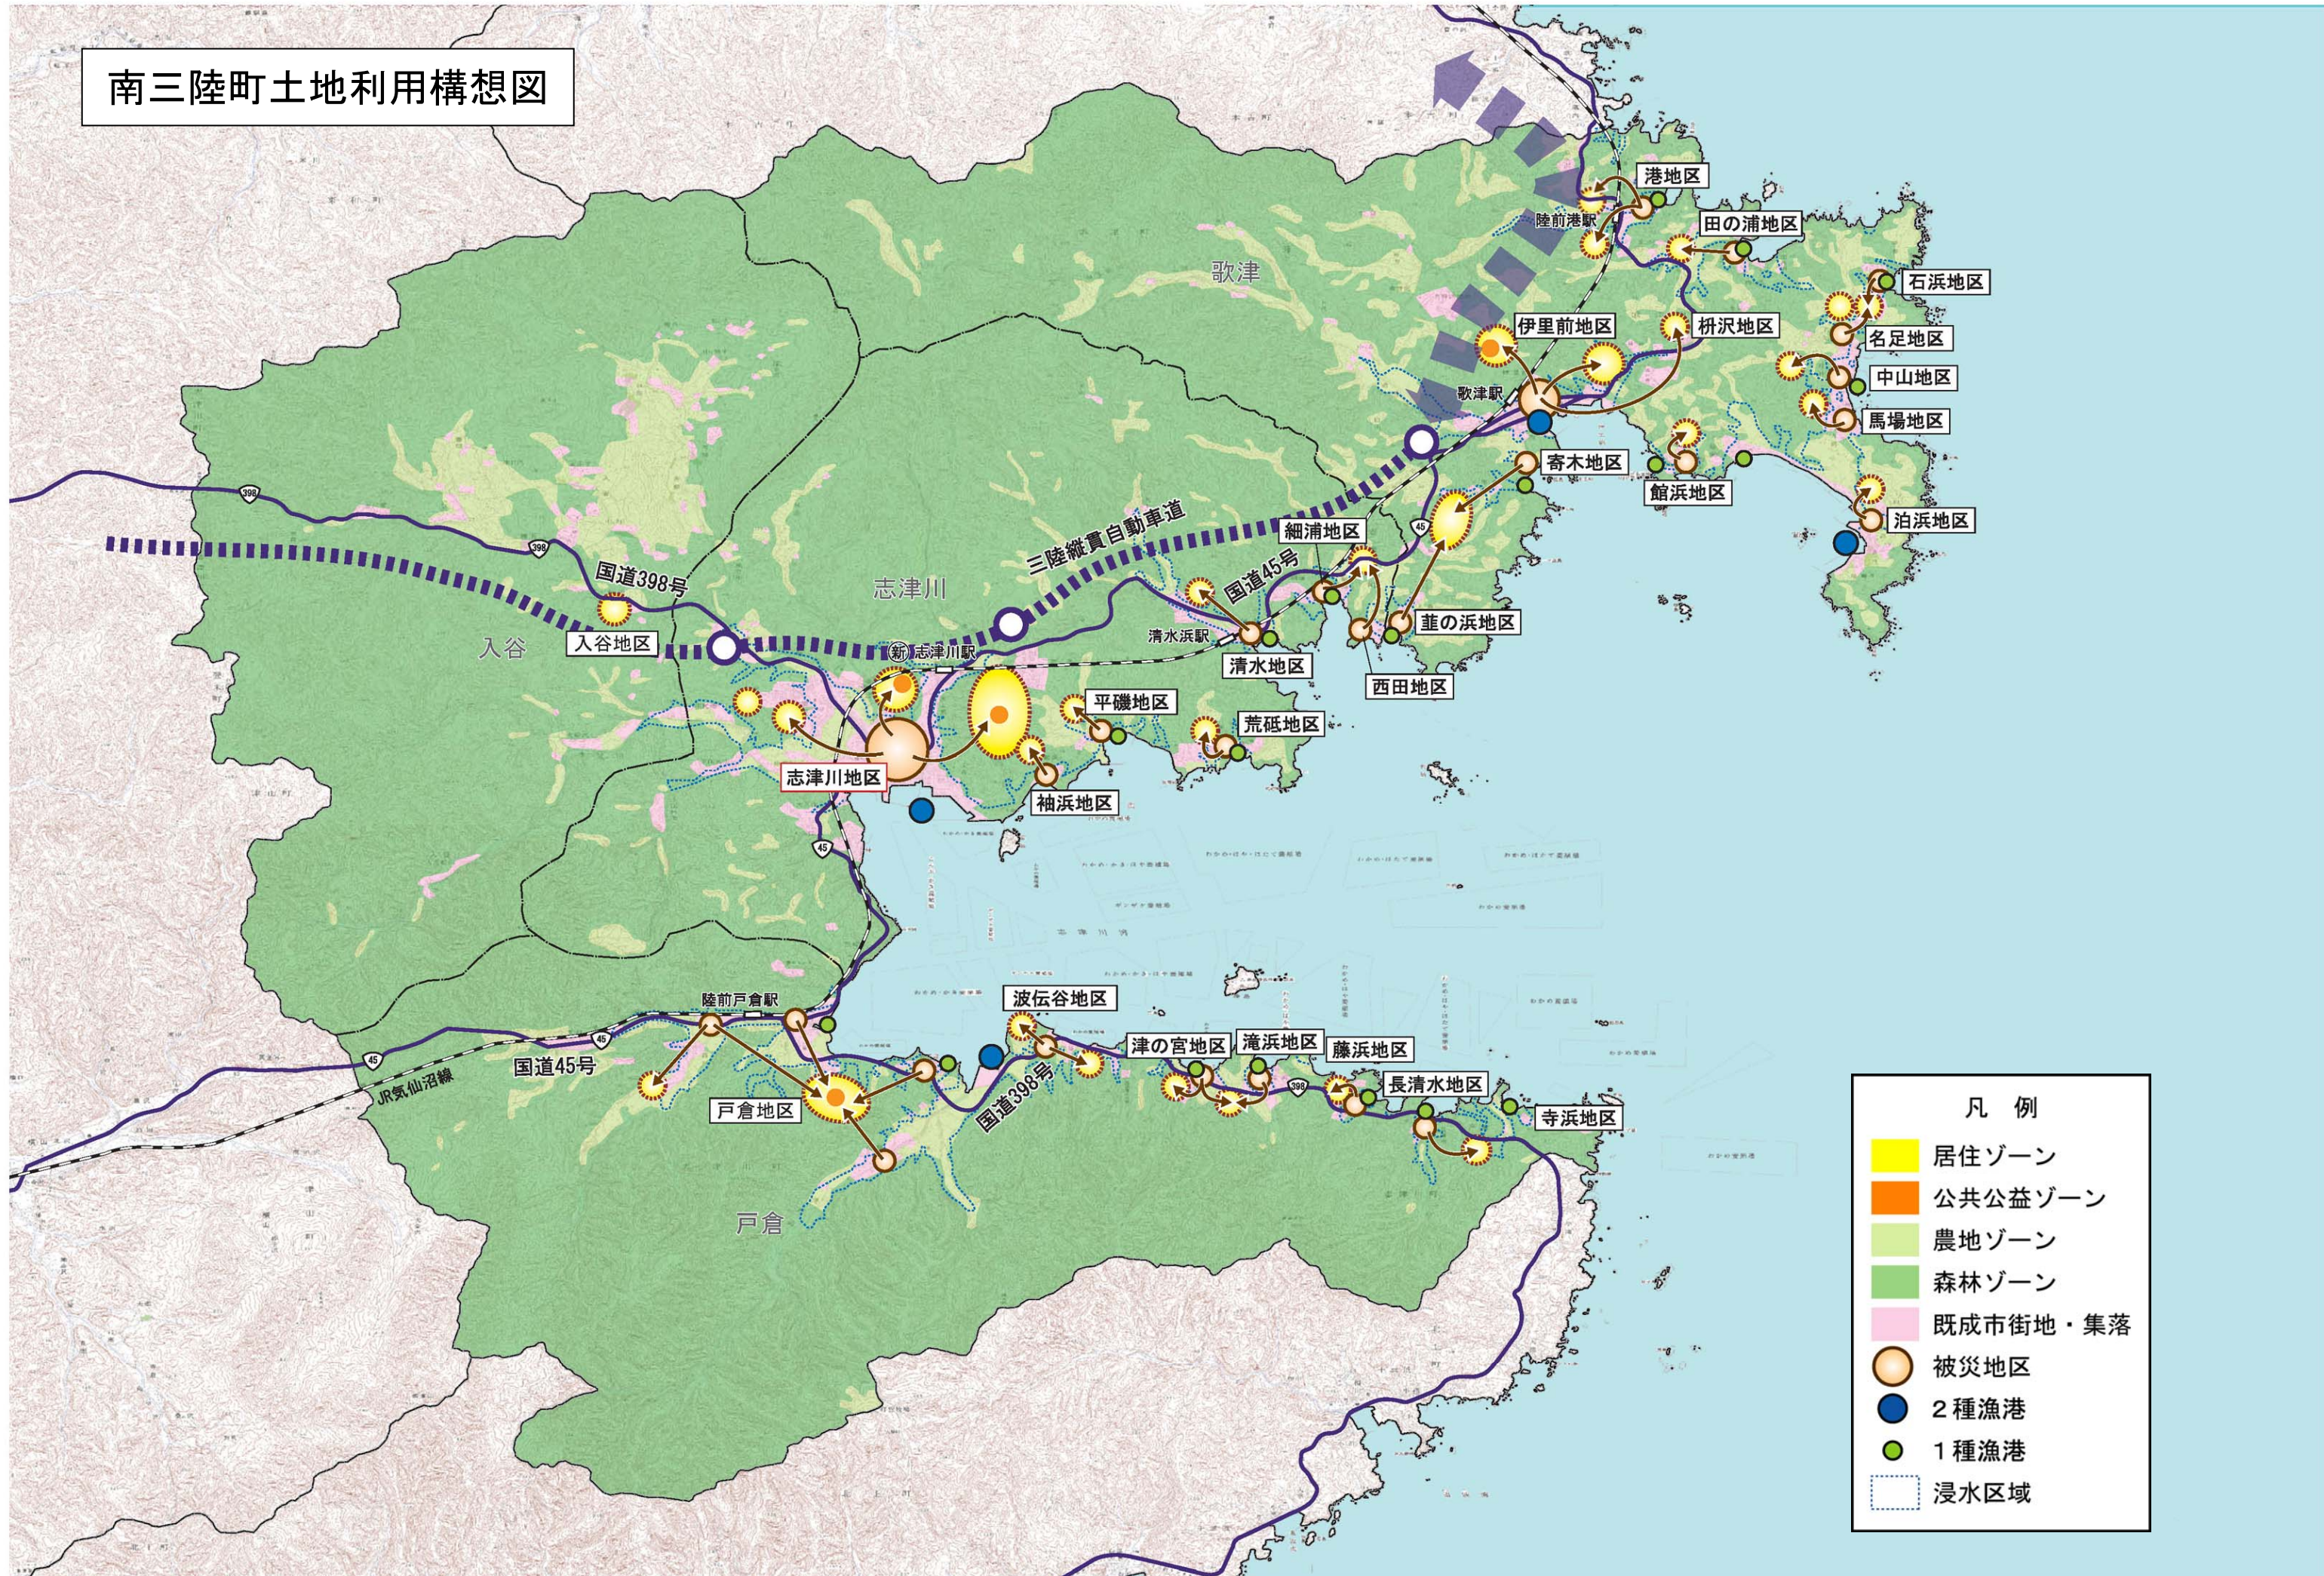

南三陸町土地利用構想図

凡例	
	居住ゾーン
	公共公益ゾーン
	農地ゾーン
	森林ゾーン
	既成市街地・集落
	被災地区
	2種漁港
	1種漁港
	浸水区域

土地利用構想図 (志津川地区)

土地利用構想図 (伊里前地区)