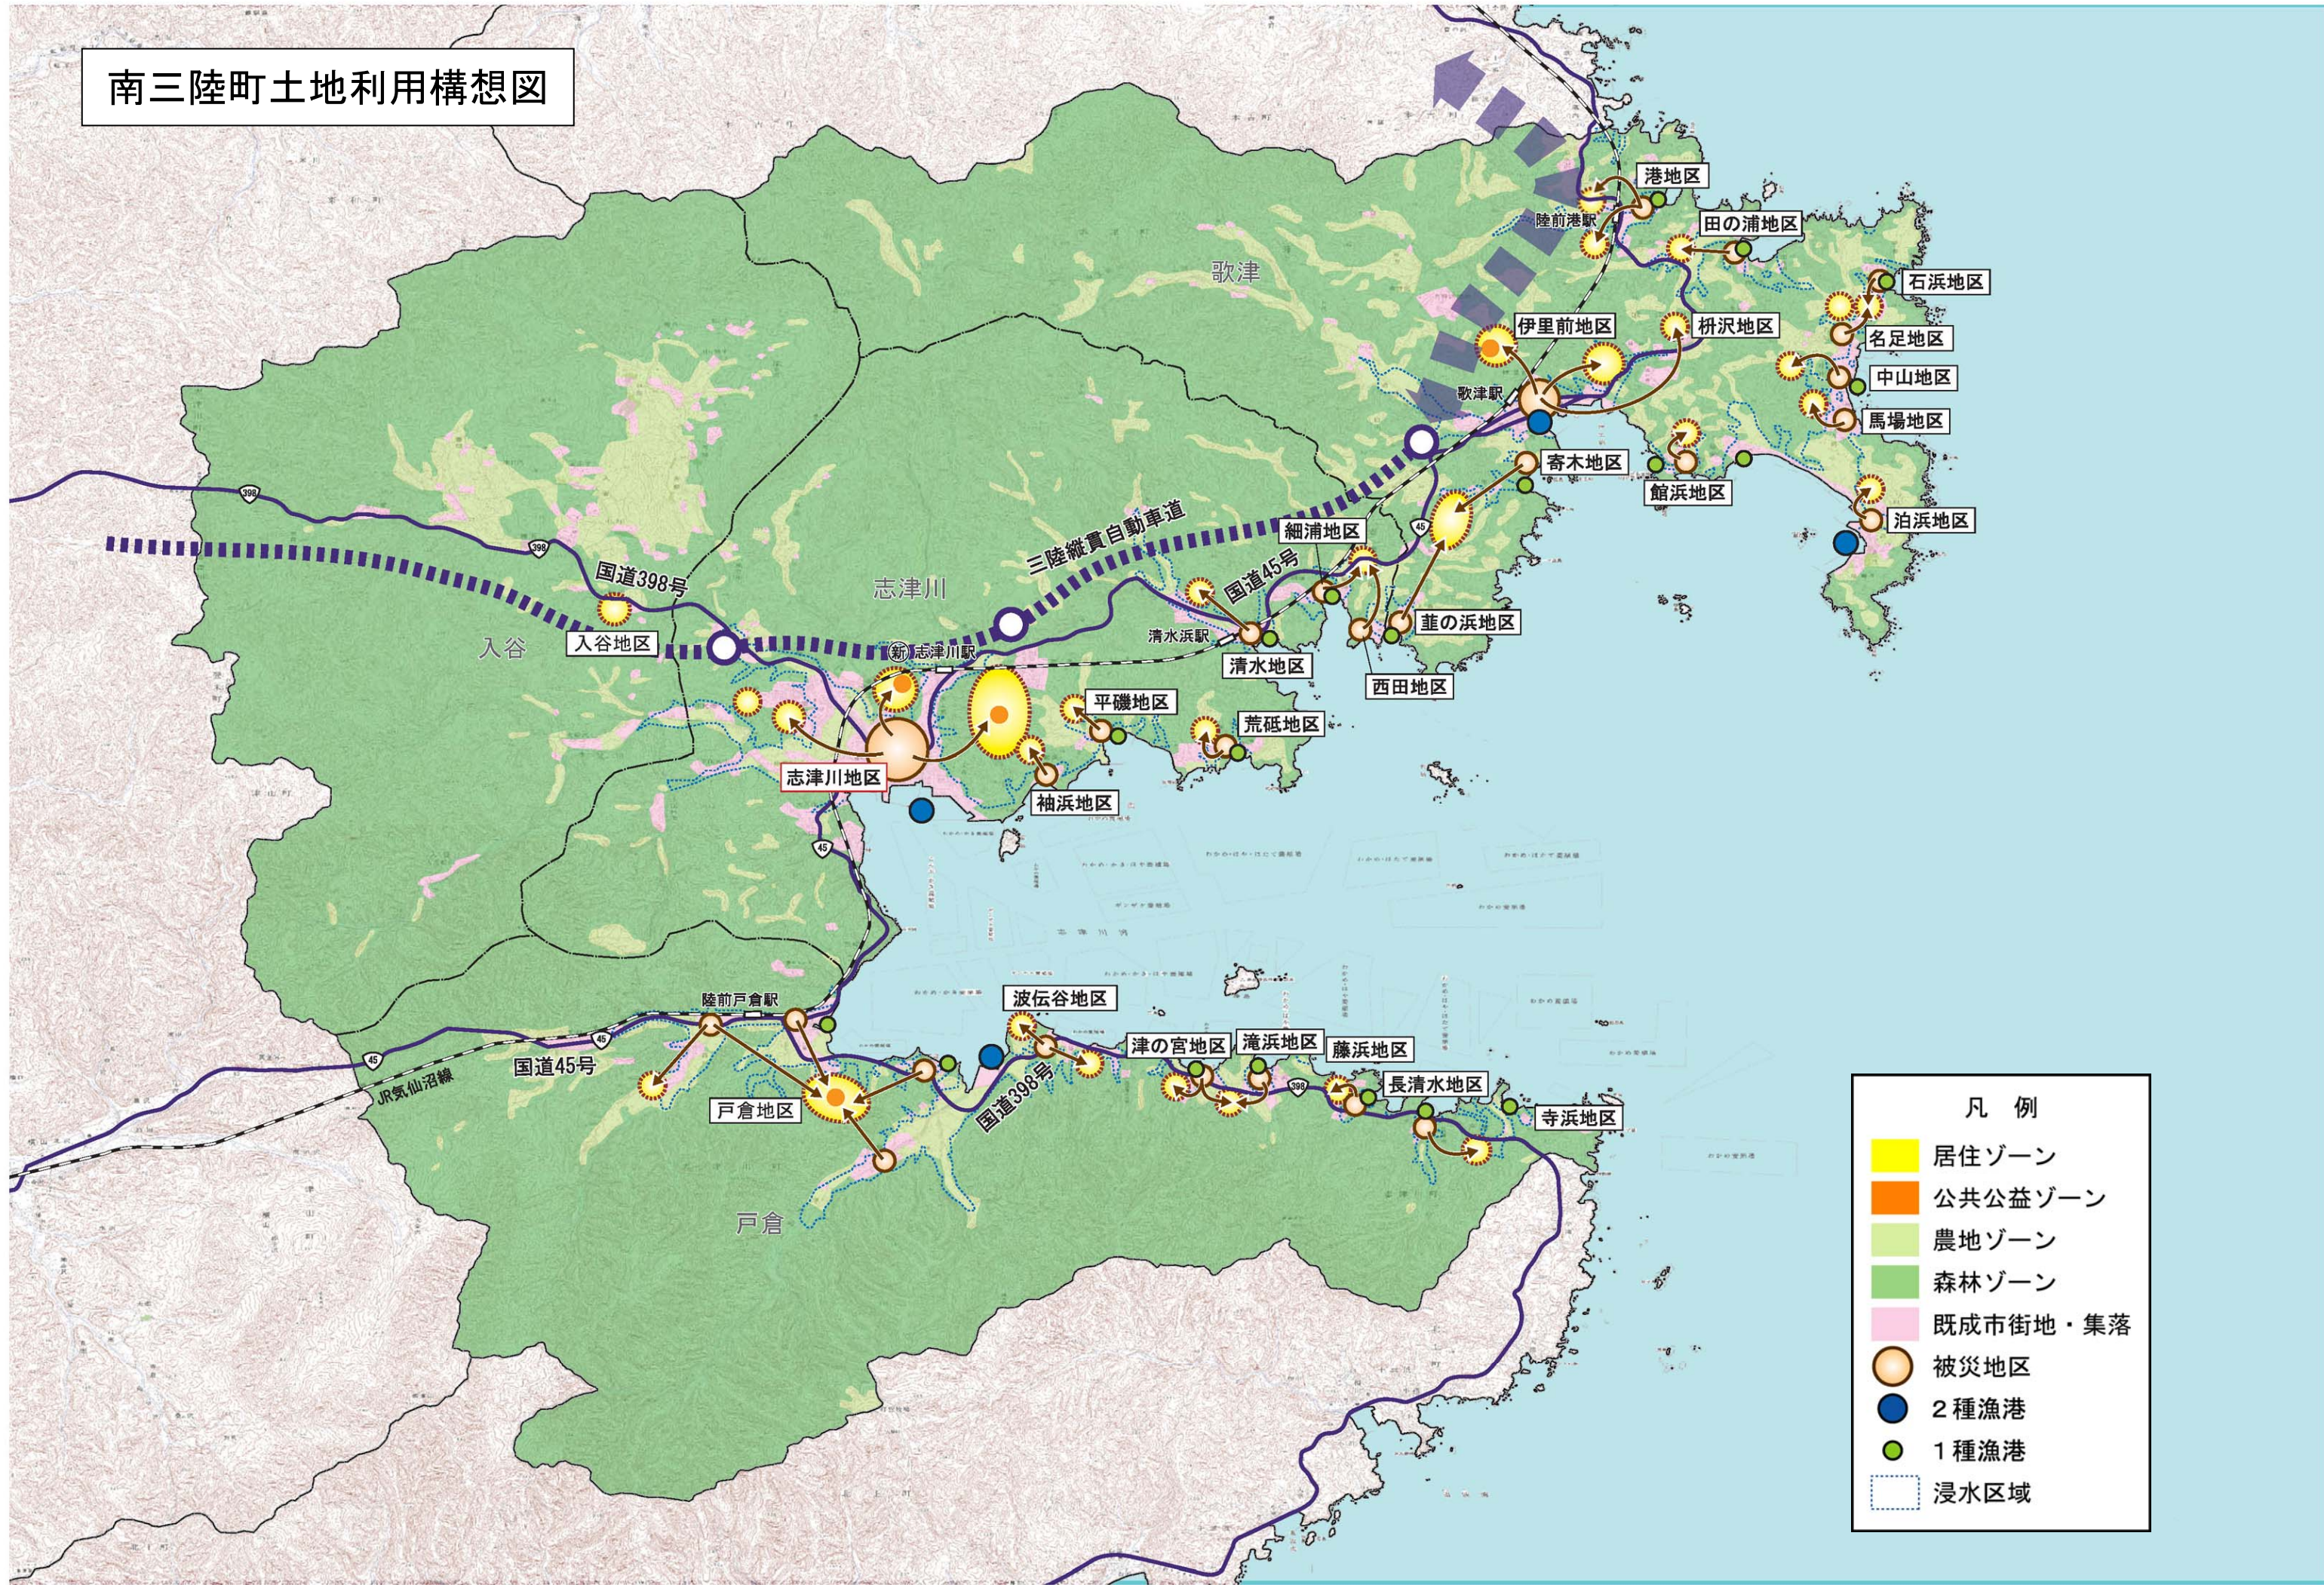

# 南三陸町土地利用構想図

凡例

<span style="display:inline-block; width:15px; height:15px; background-color:yellow; border:1px solid black;"></span>	居住ゾーン
<span style="display:inline-block; width:15px; height:15px; background-color:orange; border:1px solid black;"></span>	公共公益ゾーン
<span style="display:inline-block; width:15px; height:15px; background-color:lightgreen; border:1px solid black;"></span>	農地ゾーン
<span style="display:inline-block; width:15px; height:15px; background-color:green; border:1px solid black;"></span>	森林ゾーン
<span style="display:inline-block; width:15px; height:15px; background-color:pink; border:1px solid black;"></span>	既成市街地・集落
<span style="display:inline-block; width:15px; height:15px; border:2px solid orange; border-radius:50%;"></span>	被災地区
<span style="display:inline-block; width:15px; height:15px; background-color:blue; border-radius:50%;"></span>	2種漁港
<span style="display:inline-block; width:15px; height:15px; background-color:green; border-radius:50%;"></span>	1種漁港
<span style="display:inline-block; width:15px; height:15px; border:1px dashed blue;"></span>	浸水区域