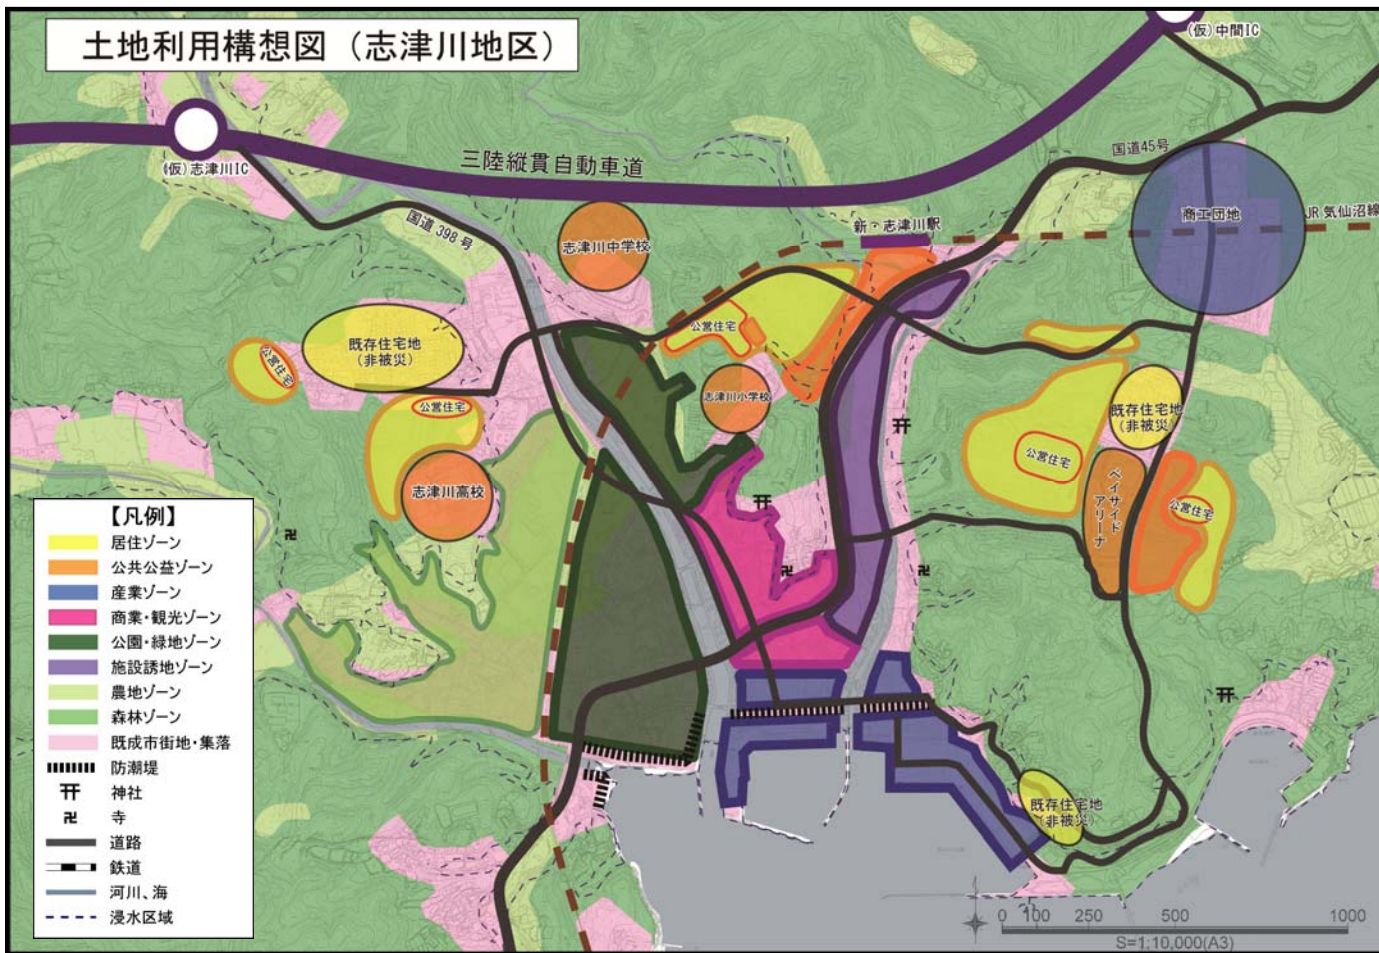

南三陸町土地利用構想図

凡例

- 居住ゾーン
- 公共公益ゾーン
- 農地ゾーン
- 森林ゾーン
- 既成市街地・集落
- 被災地区
- 2種漁港
- 1種漁港
- 浸水区域

土地利用構想図（志津川地区）

土地利用構想図（伊里前地区）