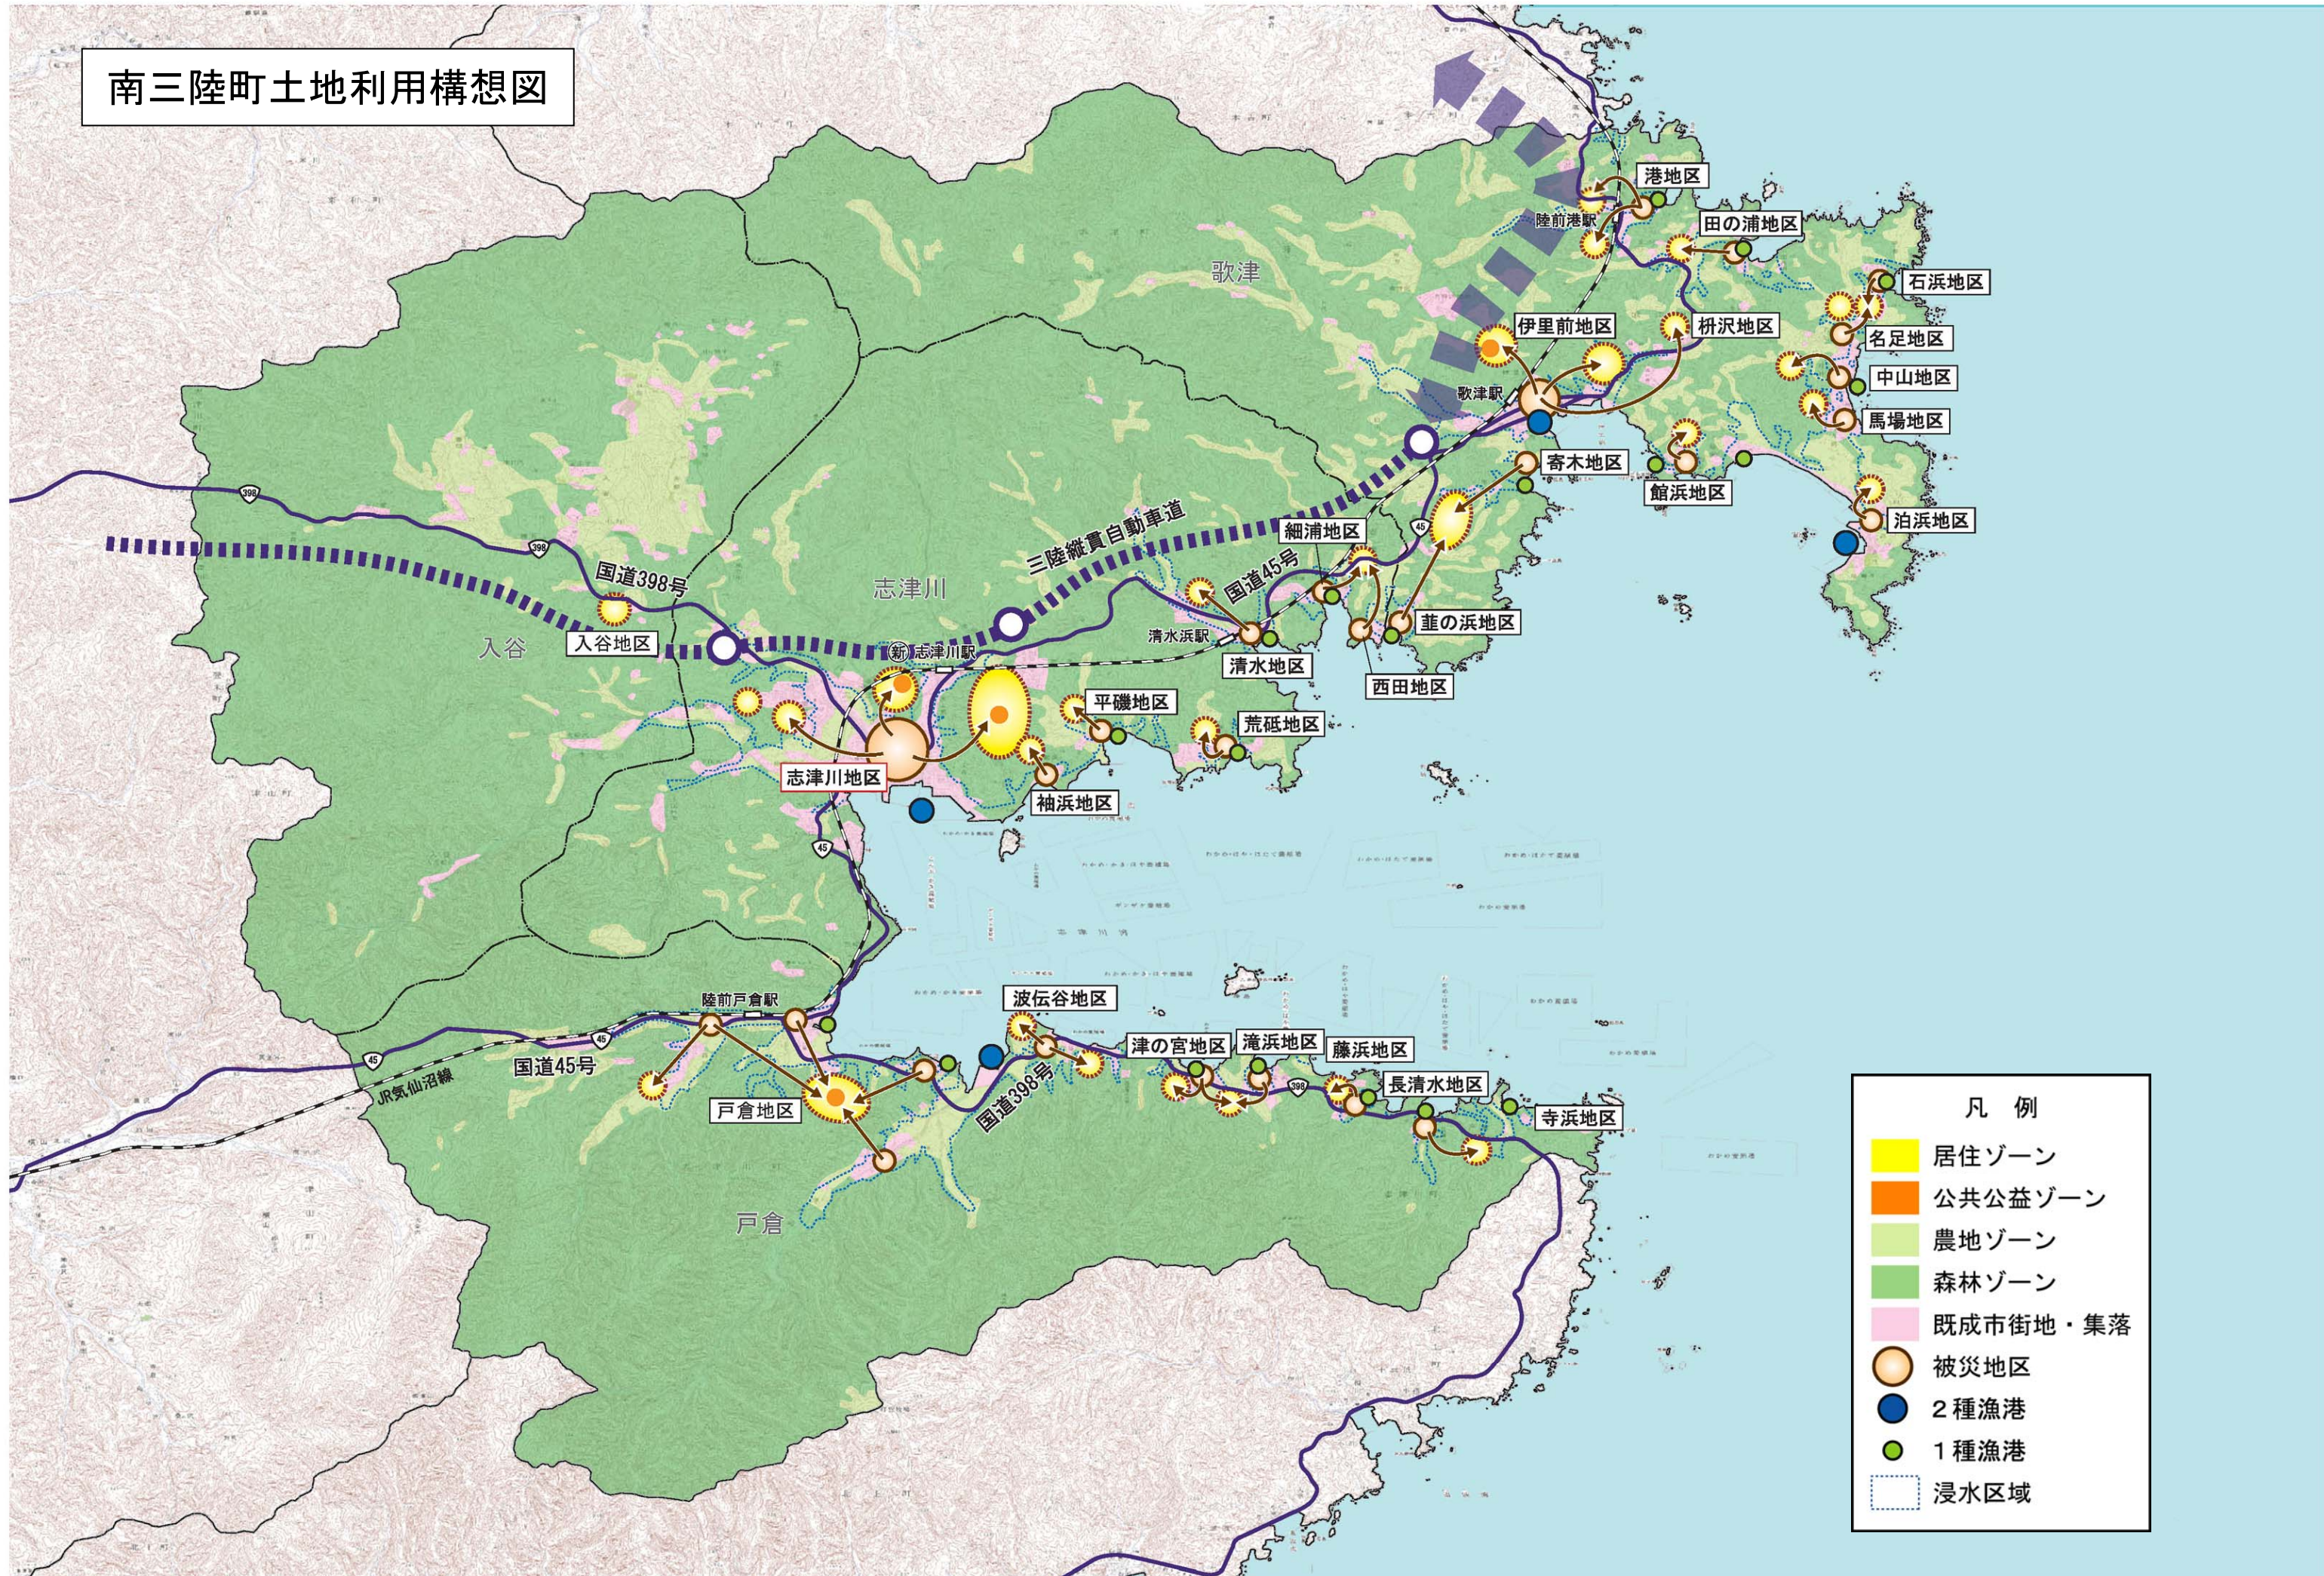

南三陸町土地利用構想図

凡例

- 居住ゾーン
- 公共公益ゾーン
- 農地ゾーン
- 森林ゾーン
- 既成市街地・集落
- 被災地区
- 2種漁港
- 1種漁港
- 浸水区域

土地利用構想図（志津川地区）

土地利用構想図（伊里前地区）