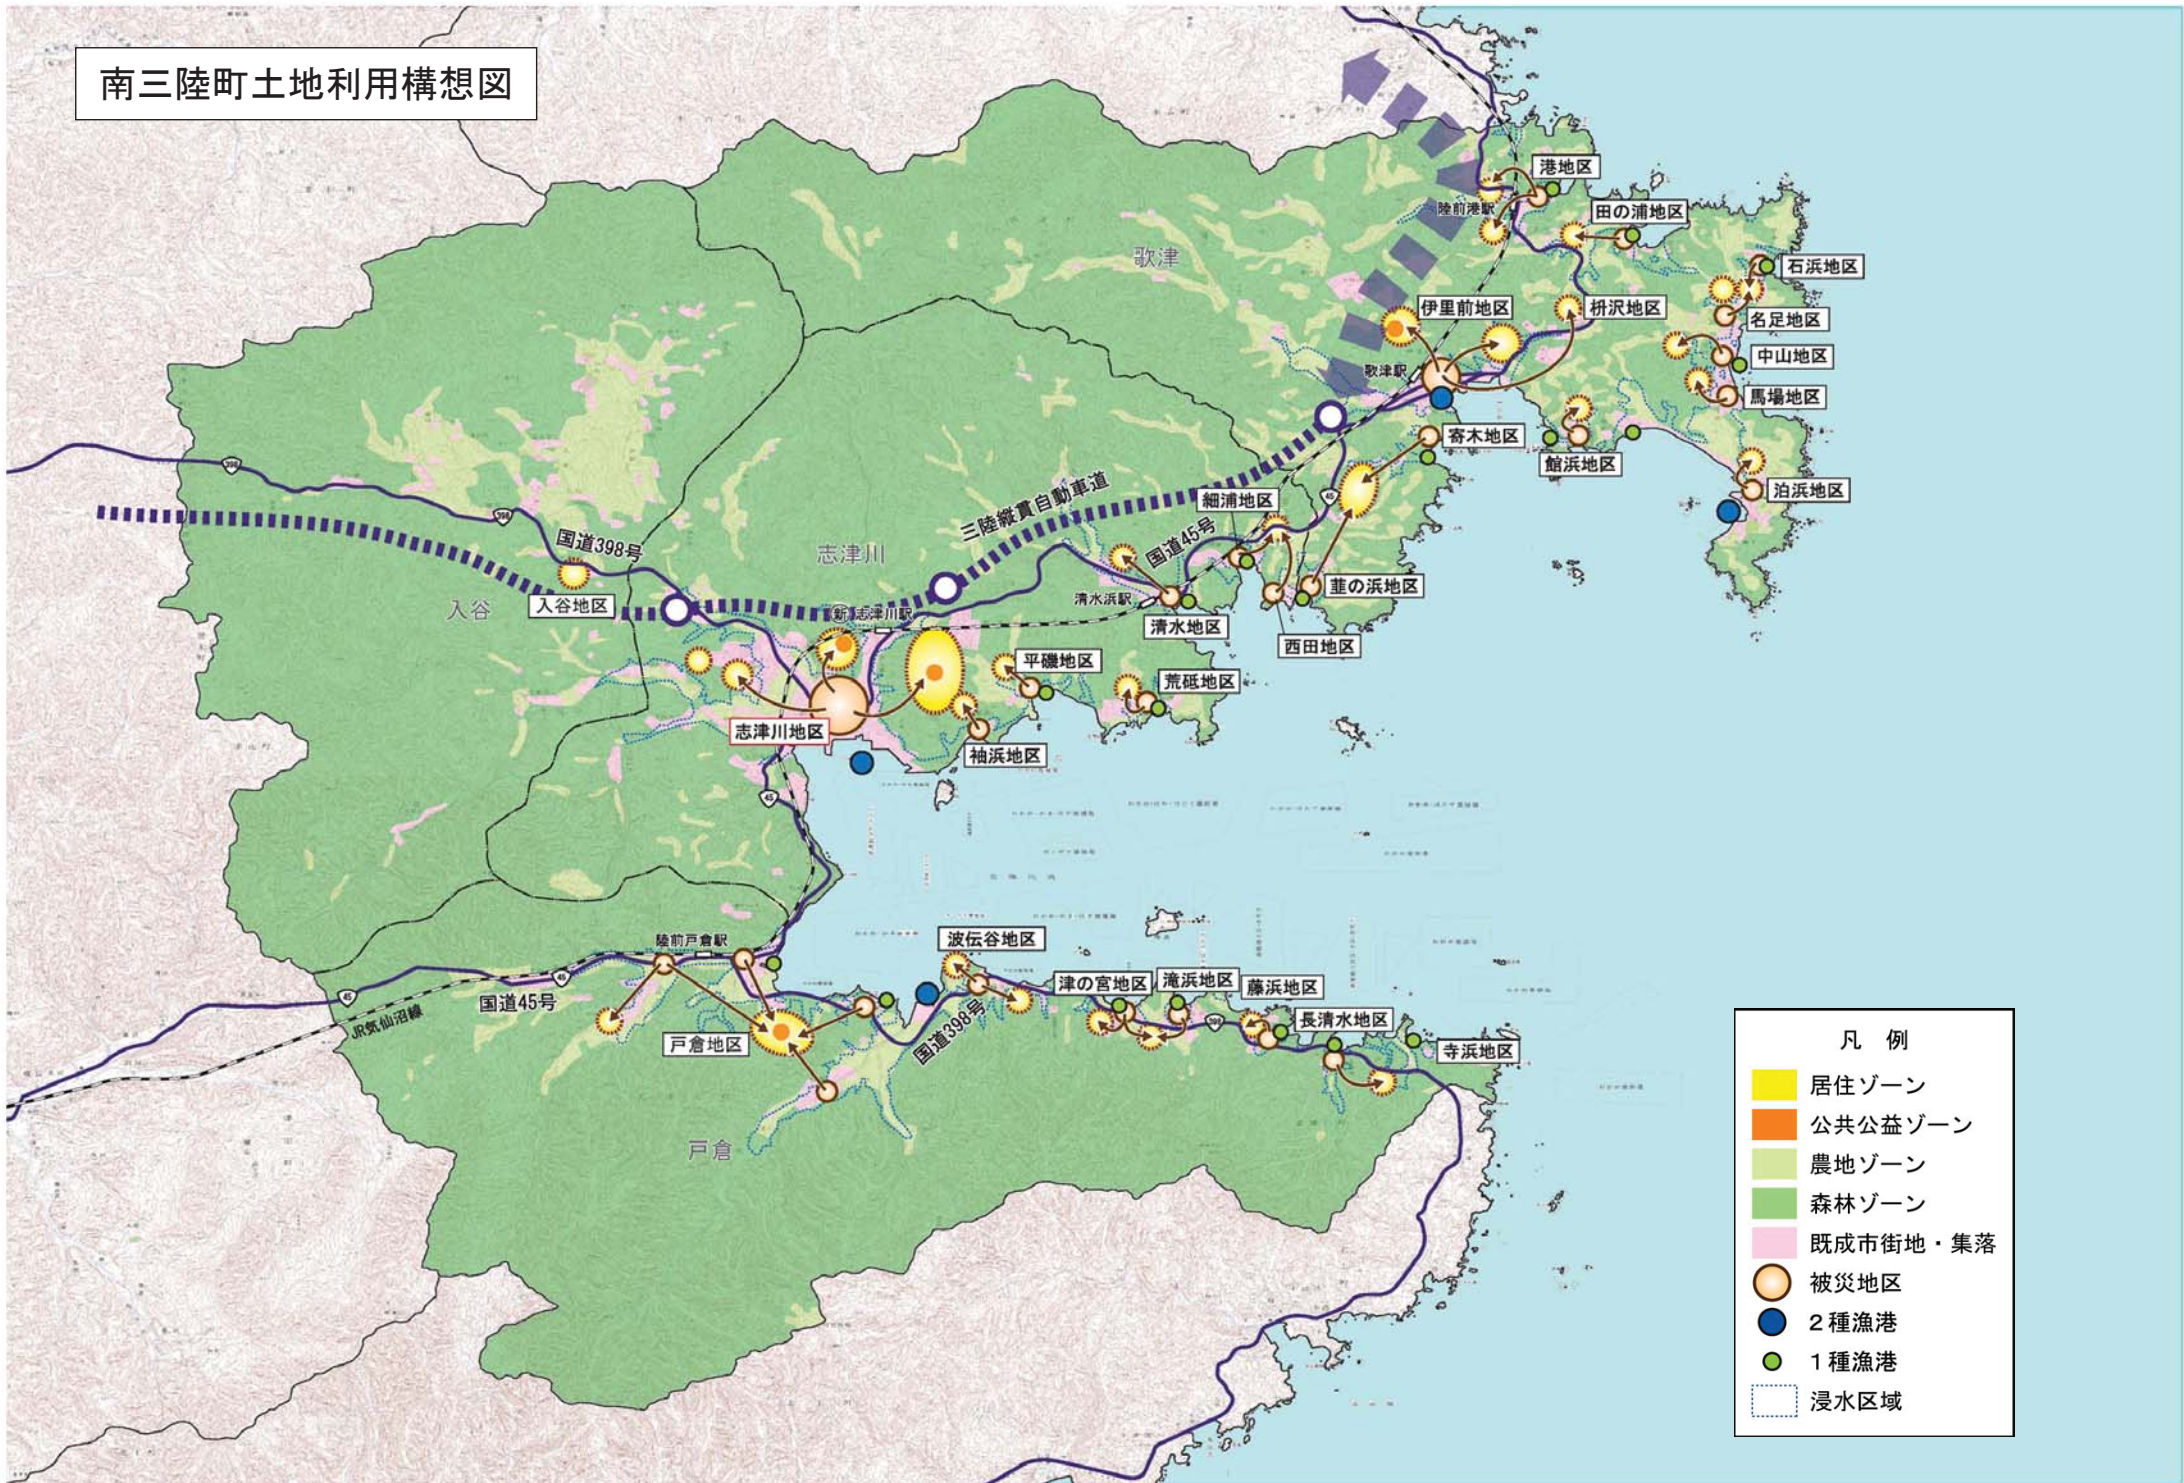

南三陸町土地利用構想図

凡例

- 居住ゾーン
- 公共公益ゾーン
- 農地ゾーン
- 森林ゾーン
- 既成市街地・集落
- 被災地区
- 2種漁港
- 1種漁港
- 浸水区域

土地利用構想図（志津川地区）

土地利用構想図（伊里前地区）