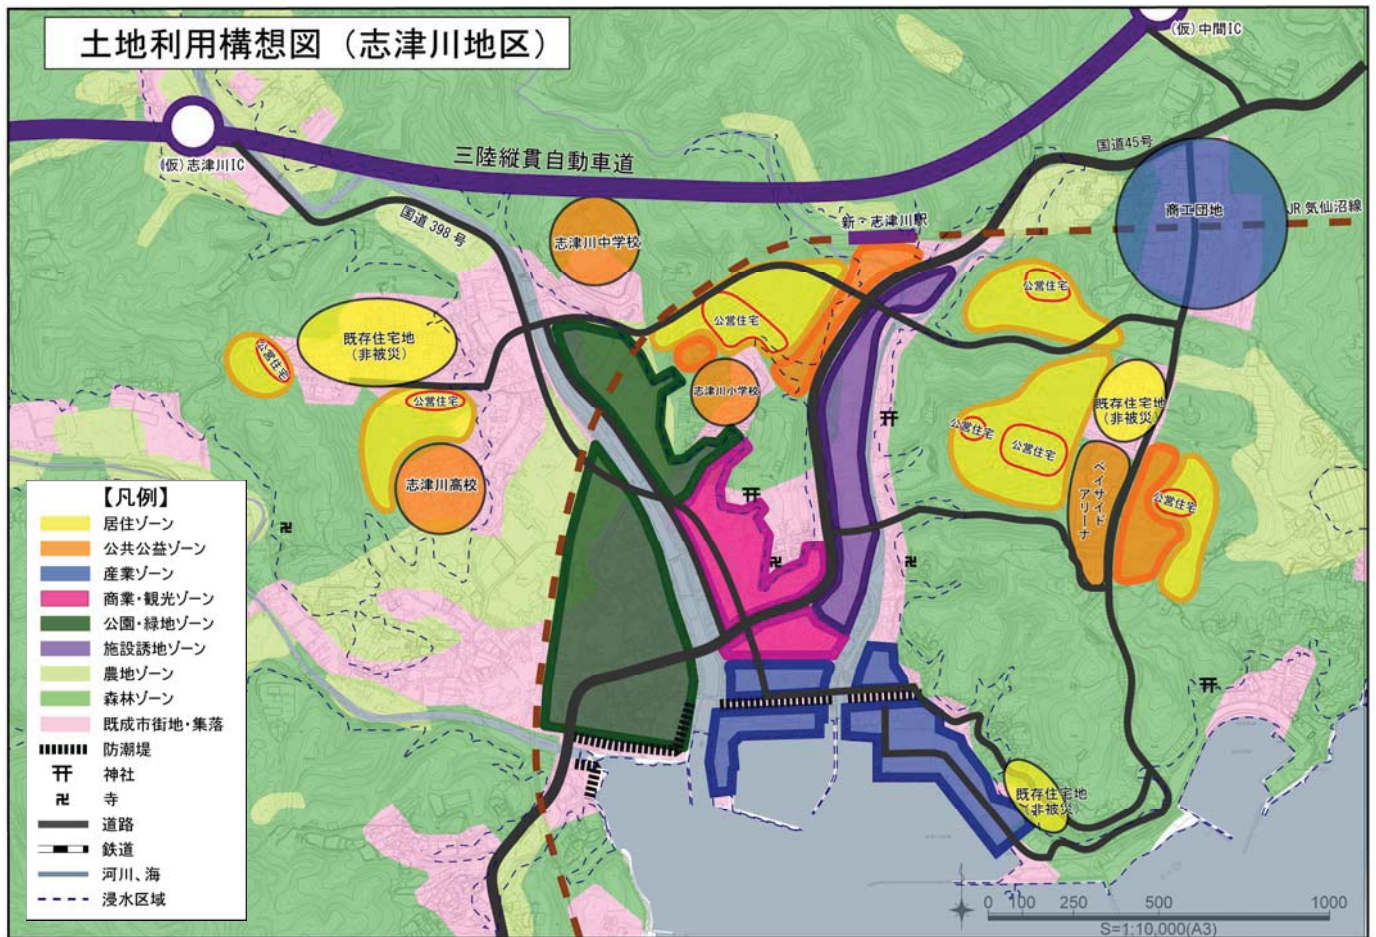

南三陸町土地利用構想図

凡例

- 居住ゾーン
- 公共公益ゾーン
- 農地ゾーン
- 森林ゾーン
- 既成市街地・集落
- 被災地区
- 2種漁港
- 1種漁港
- 浸水区域

土地利用構想図（志津川地区）

土地利用構想図（伊里前地区）