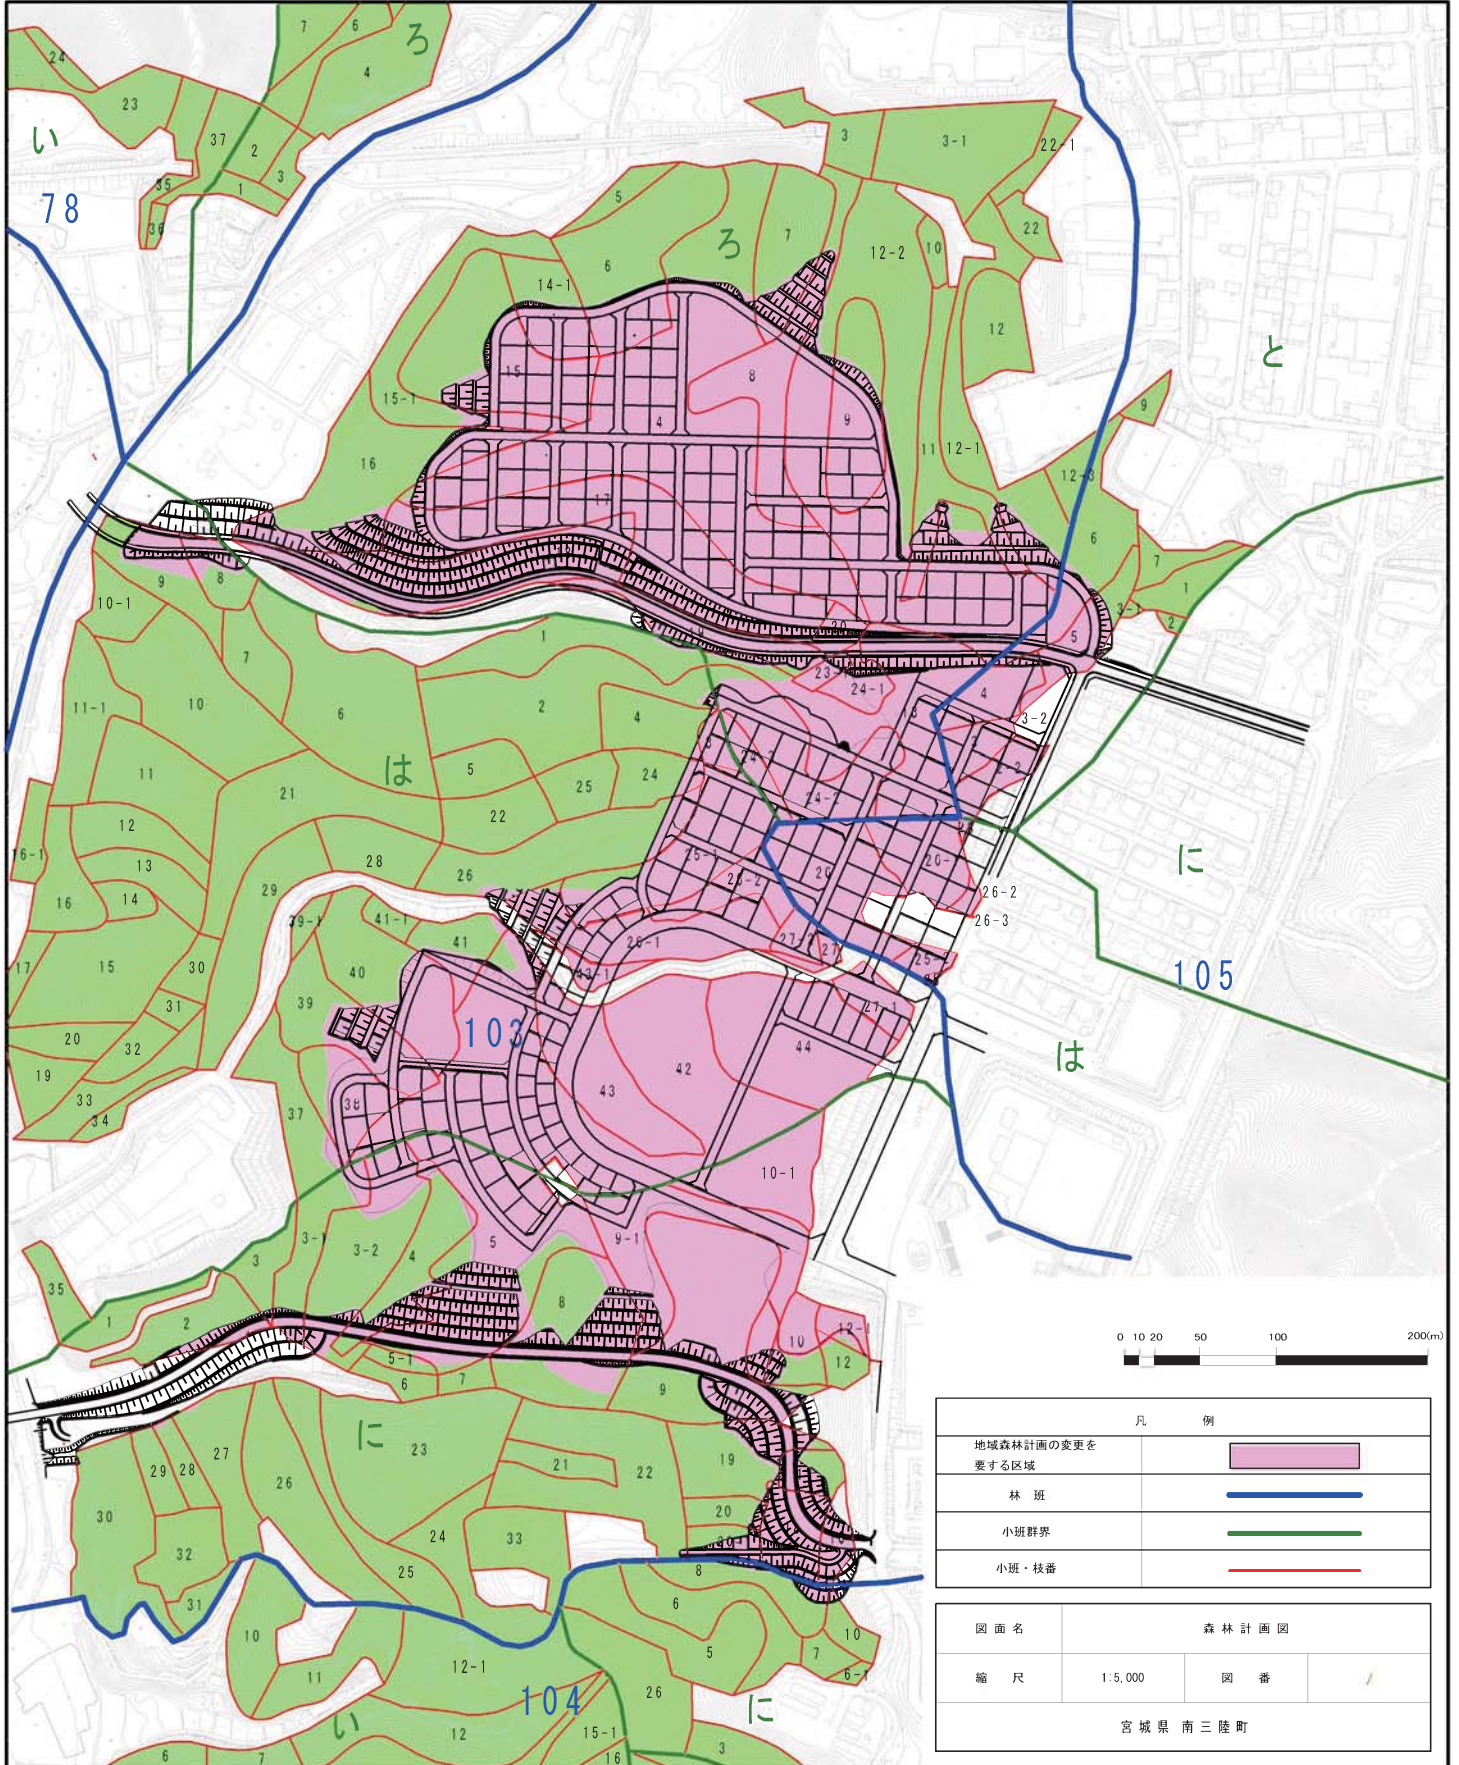

清水地区 防災集団移転促進事業 高台接続道路事業 森林計画図

凡 例	
	地域森林計画の変更を要する区域
	林班
	小班群界
	小班・枝番

S=1:5,000

津波復興拠点整備事業（東の北）
 志津川東地区 復興拠点連絡道路事業
 津波復興拠点整備事業（東の西）
 高台避難道路事業

森林計画図

S=1:5,000

戸倉地区戸倉団地 防災集団移転促進事業 森林計画図

	地域森林計画の変更を要する区域
	林班
	小班群界
	小班・枝番

1:5000