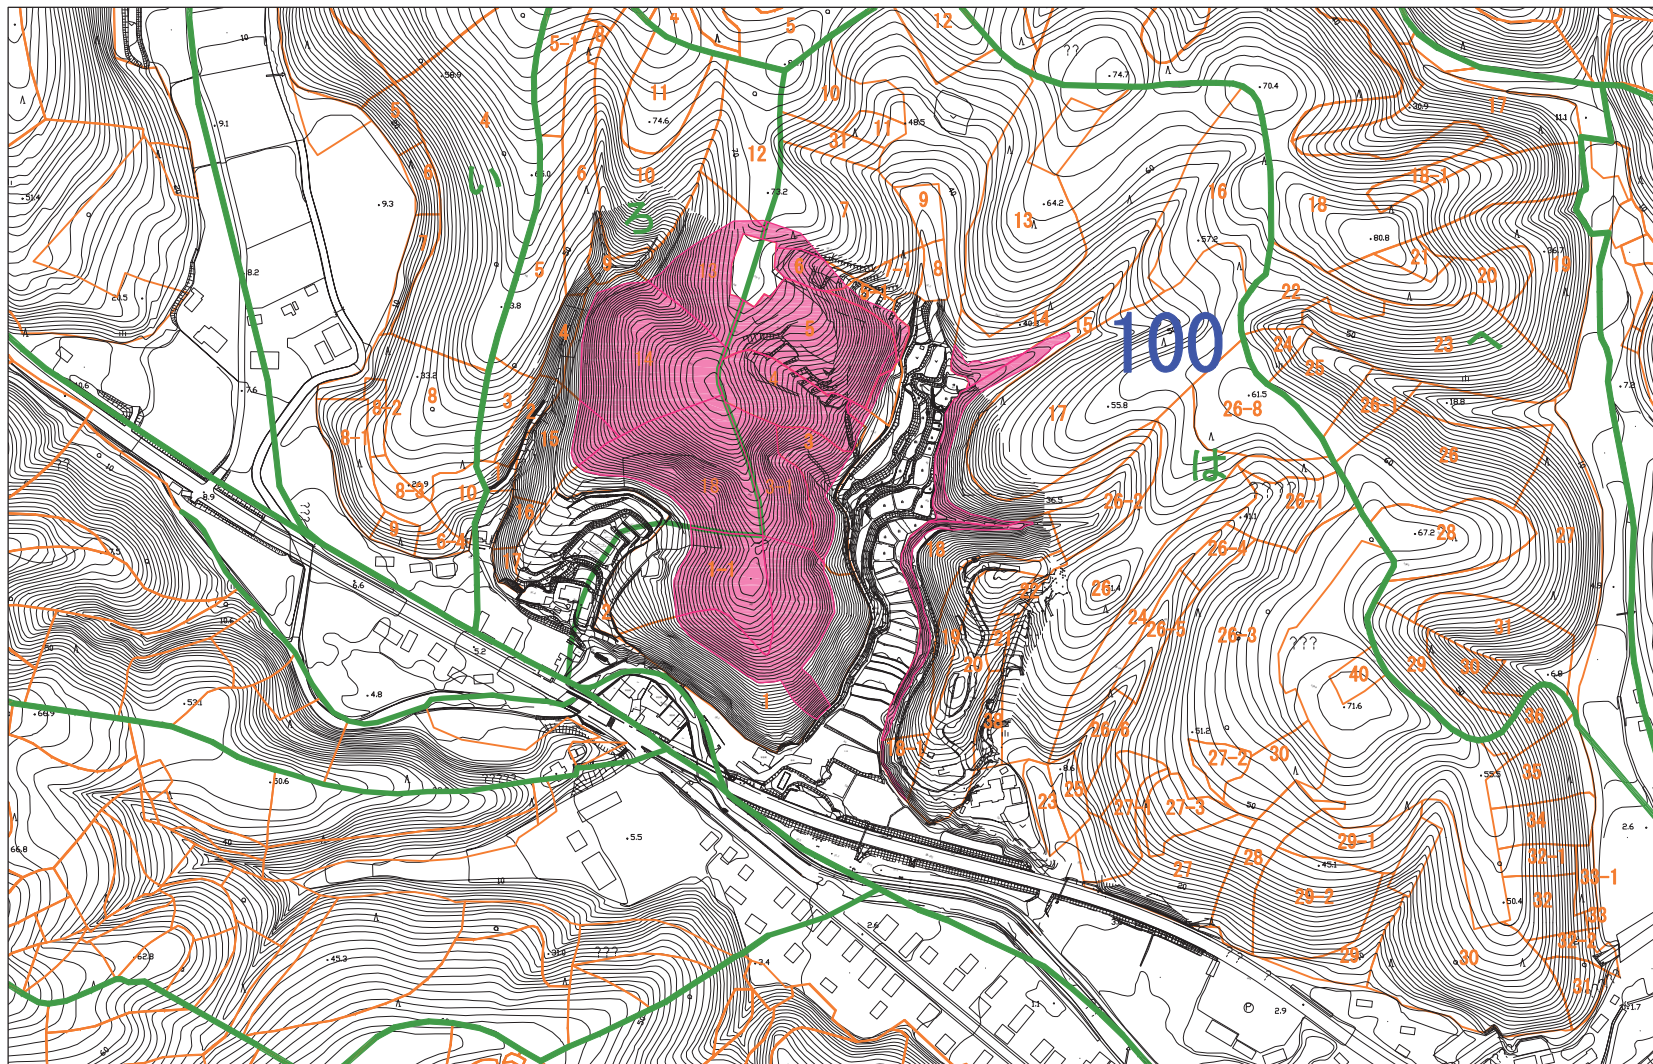

清水地区 防災集団移転促進事業 高台接続道路事業 森林計画図

凡 例	
	地域森林計画の変更を要する区域
	林班
	小班群界
	小班・枝番

S=1:5,000

津波復興拠点整備事業（東の北）
 志津川東地区 復興拠点連絡道路事業
 津波復興拠点整備事業（東の西）
 高台避難道路事業

森林計画図

S=1:5,000

戸倉地区戸倉団地 防災集団移転促進事業 森林計画図

	地域森林計画の変更を要する区域
	林班
	小班群界
	小班・枝番

1:5000