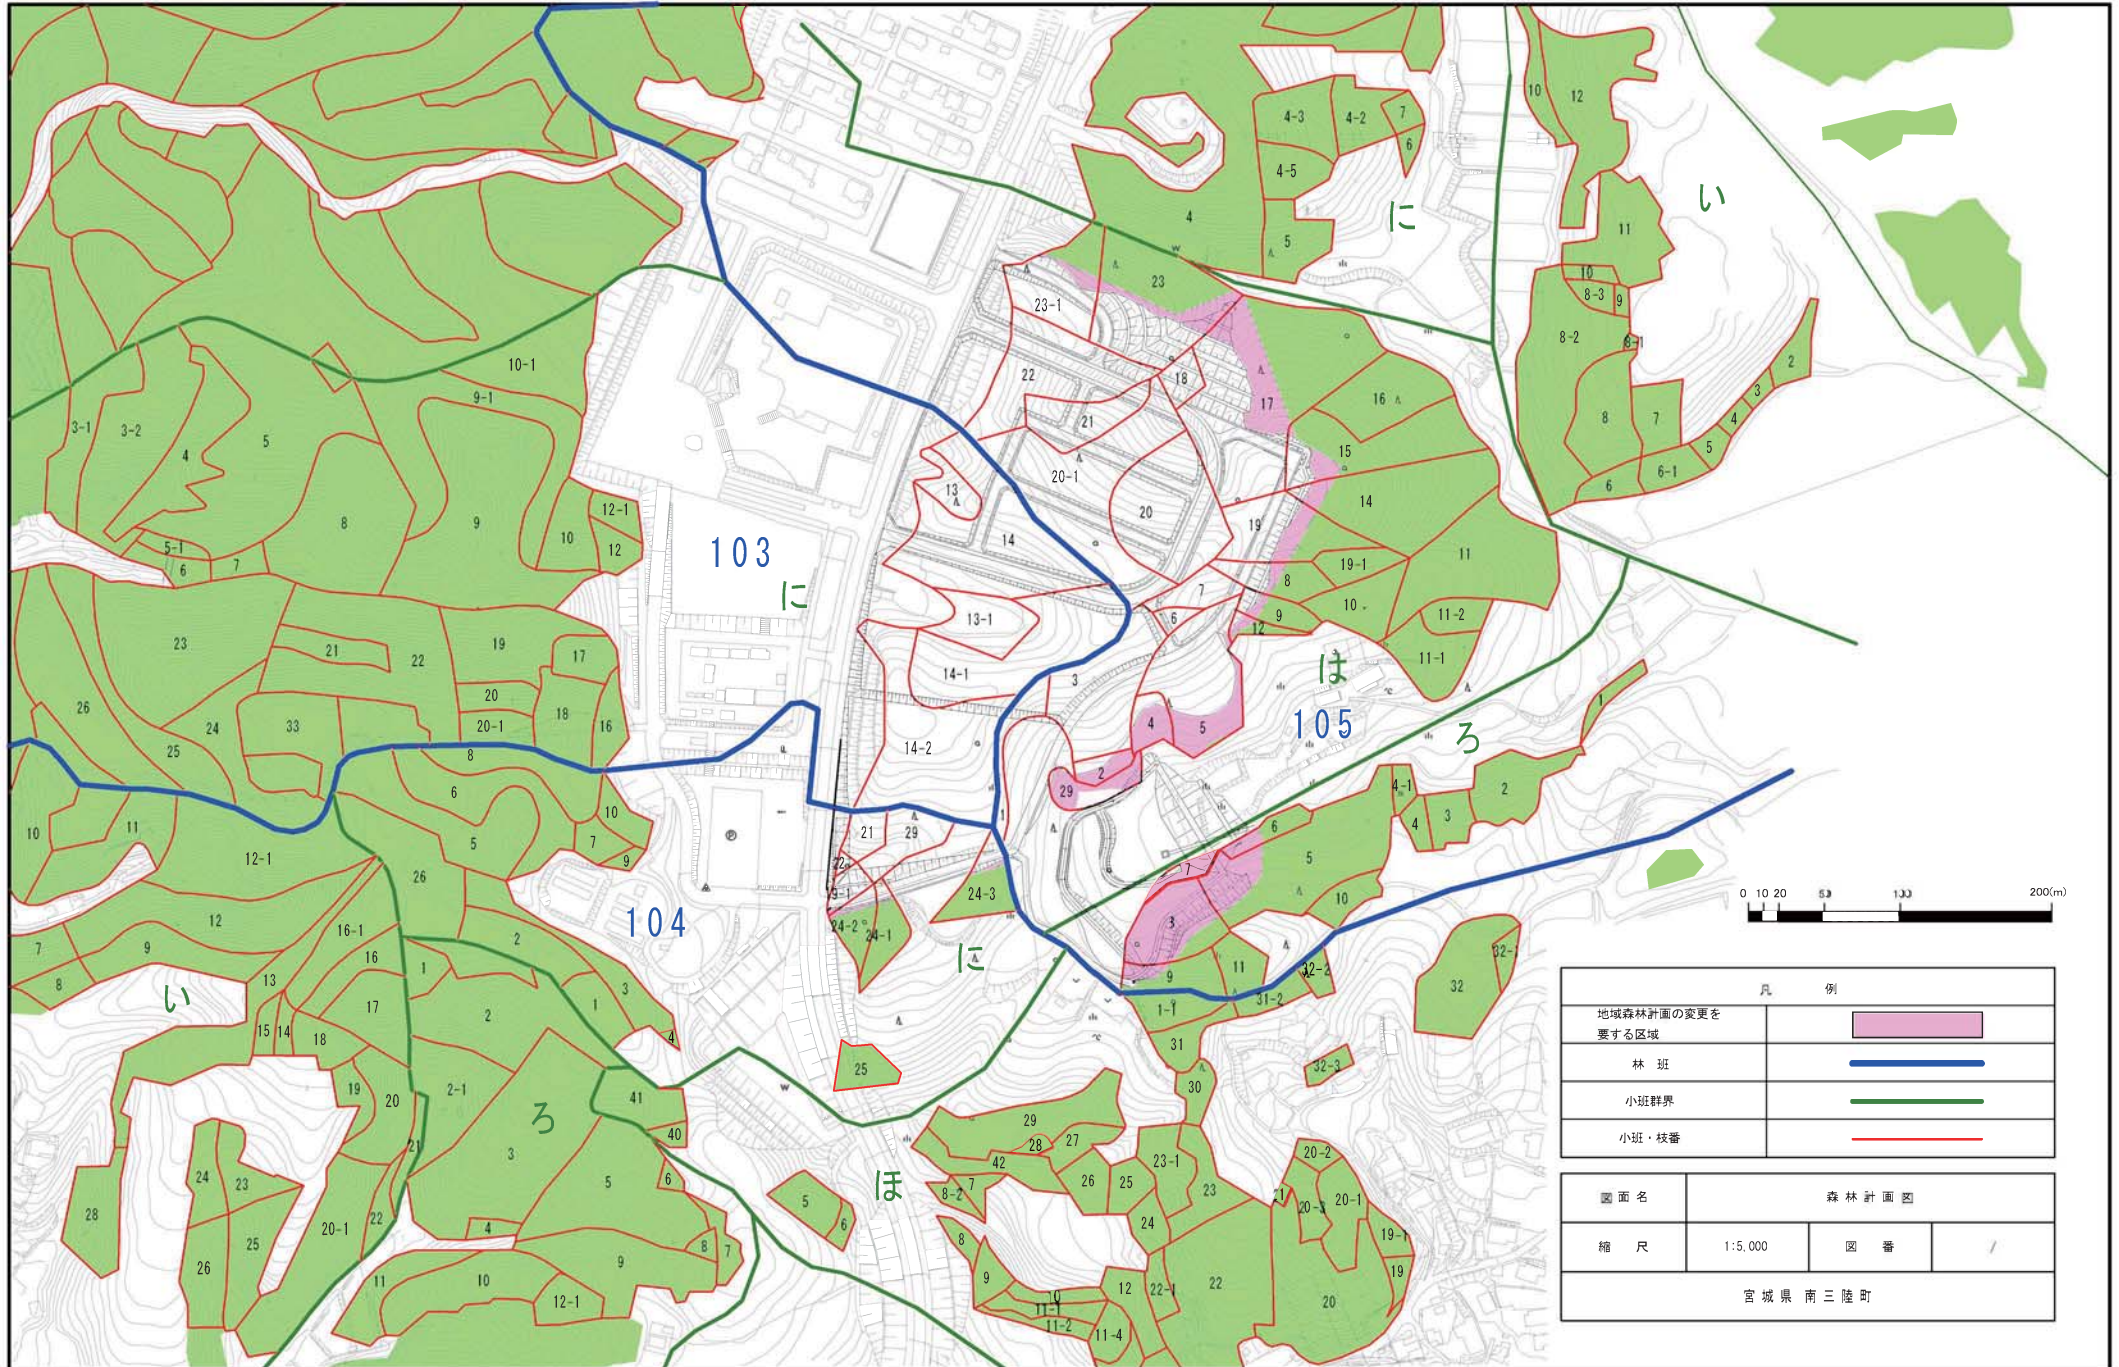

清水地区 防災集団移転促進事業 高台接続道路事業 森林計画図

凡 例	
	地域森林計画の変更を要する区域
	林班
	小班群界
	小班・枝番

S=1:5,000

津波復興拠点整備事業（東の北）
 志津川東地区 復興拠点連絡道路事業
 津波復興拠点整備事業（東の西）
 高台避難道路事業

森林計画図

S=1:5,000

戸倉地区戸倉団地 防災集団移転促進事業 森林計画図

	地域森林計画の変更を要する区域
	林班
	小班群界
	小班・枝番

1:5000