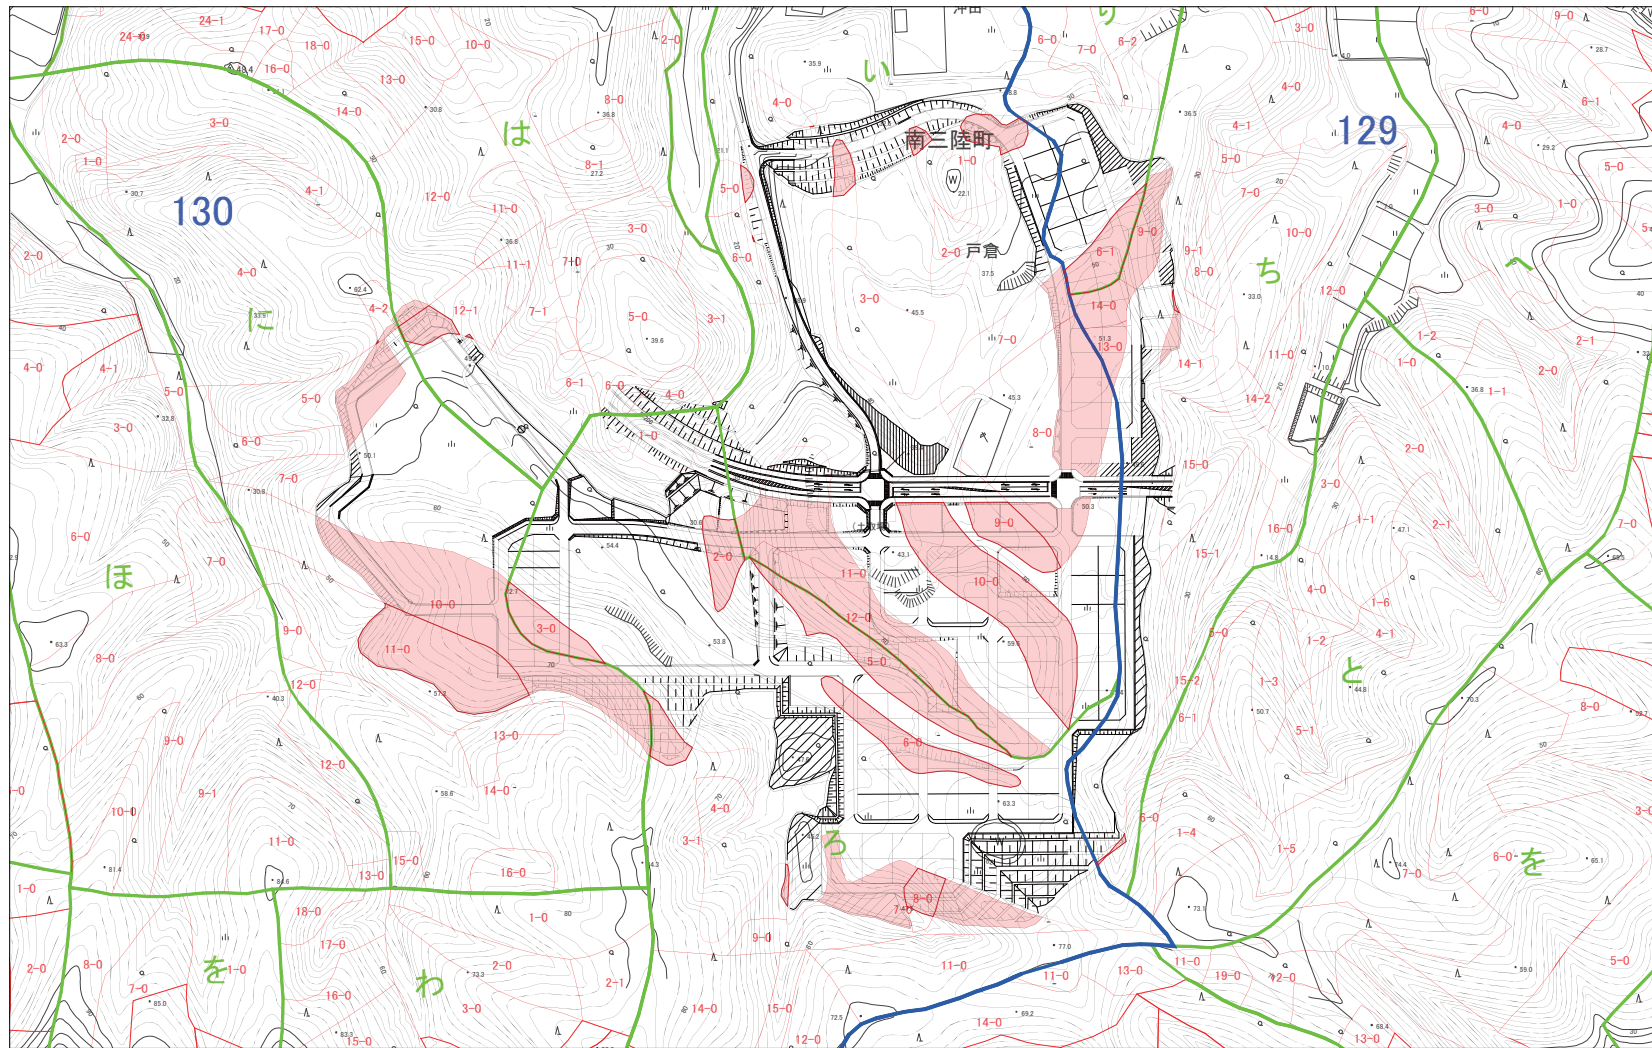

清水地区 防災集団移転促進事業 高台接続道路事業 森林計画図

凡 例	
	地域森林計画の変更を要する区域
	林班
	小班群界
	小班・枝番

S=1:5,000

津波復興拠点整備事業（東の北）
 志津川東地区 復興拠点連絡道路事業
 津波復興拠点整備事業（東の西）
 高台避難道路事業

森林計画図

S=1:5,000

戸倉地区戸倉団地 防災集団移転促進事業 森林計画図

	地域森林計画の変更を要する区域
	林班
	小班群界
	小班・枝番

1:5000