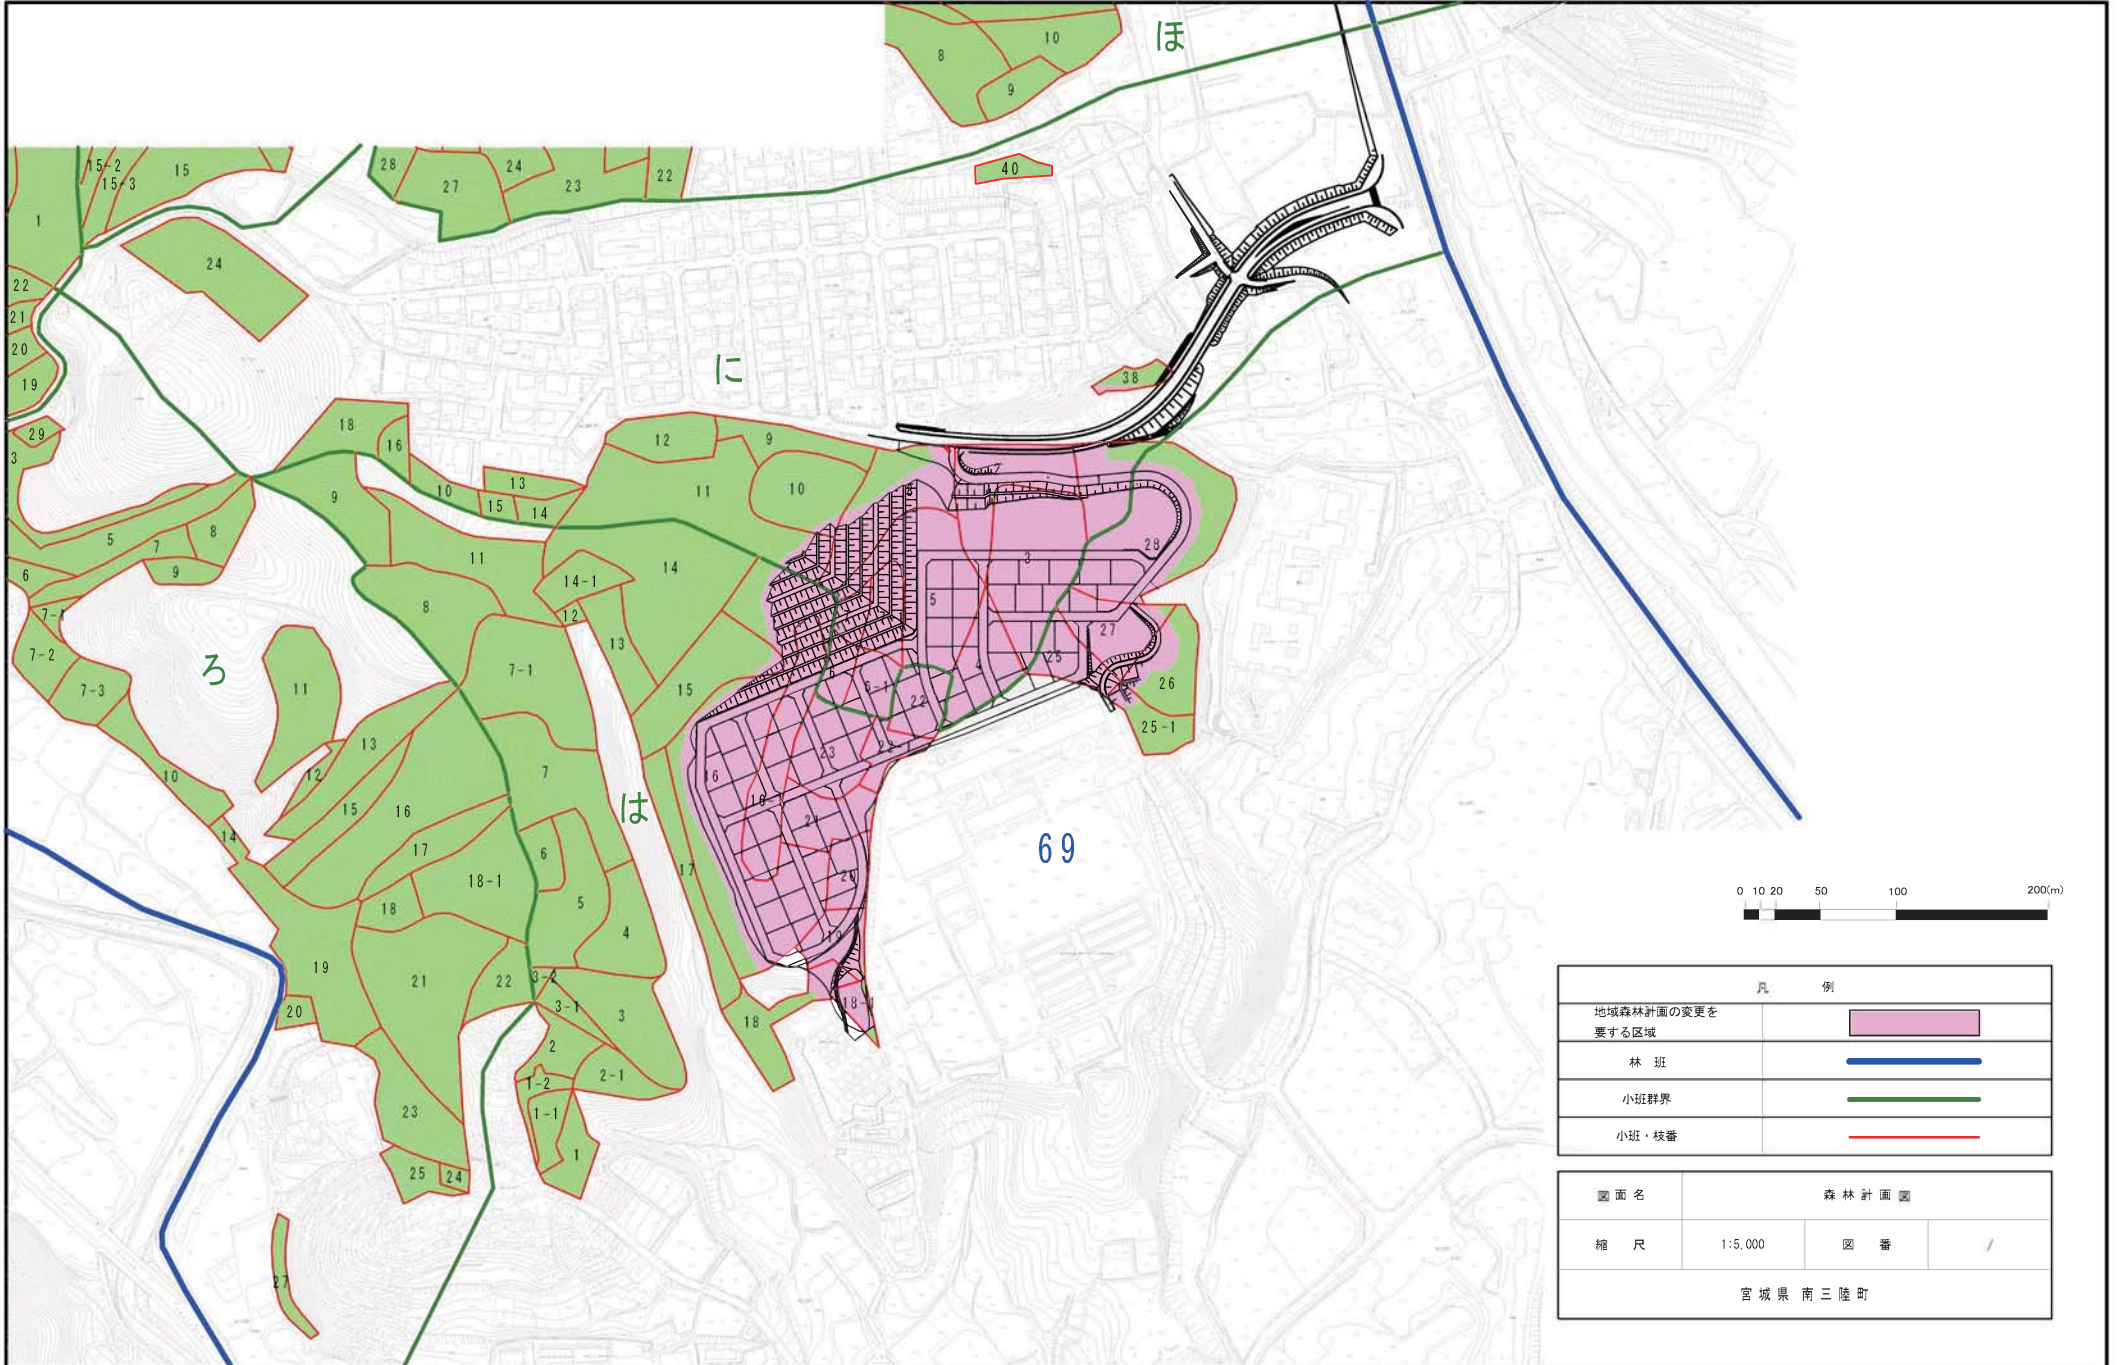

清水地区 防災集団移転促進事業 高台接続道路事業 森林計画図

凡 例	
	地域森林計画の変更を要する区域
	林班
	小班群界
	小班・枝番

S=1:5,000

津波復興拠点整備事業（東の北）
 志津川東地区 復興拠点連絡道路事業
 津波復興拠点整備事業（東の西）
 高台避難道路事業

森林計画図

S=1:5,000

戸倉地区戸倉団地 防災集団移転促進事業 森林計画図

	地域森林計画の変更を要する区域
	林班
	小班群界
	小班・枝番

1:5000