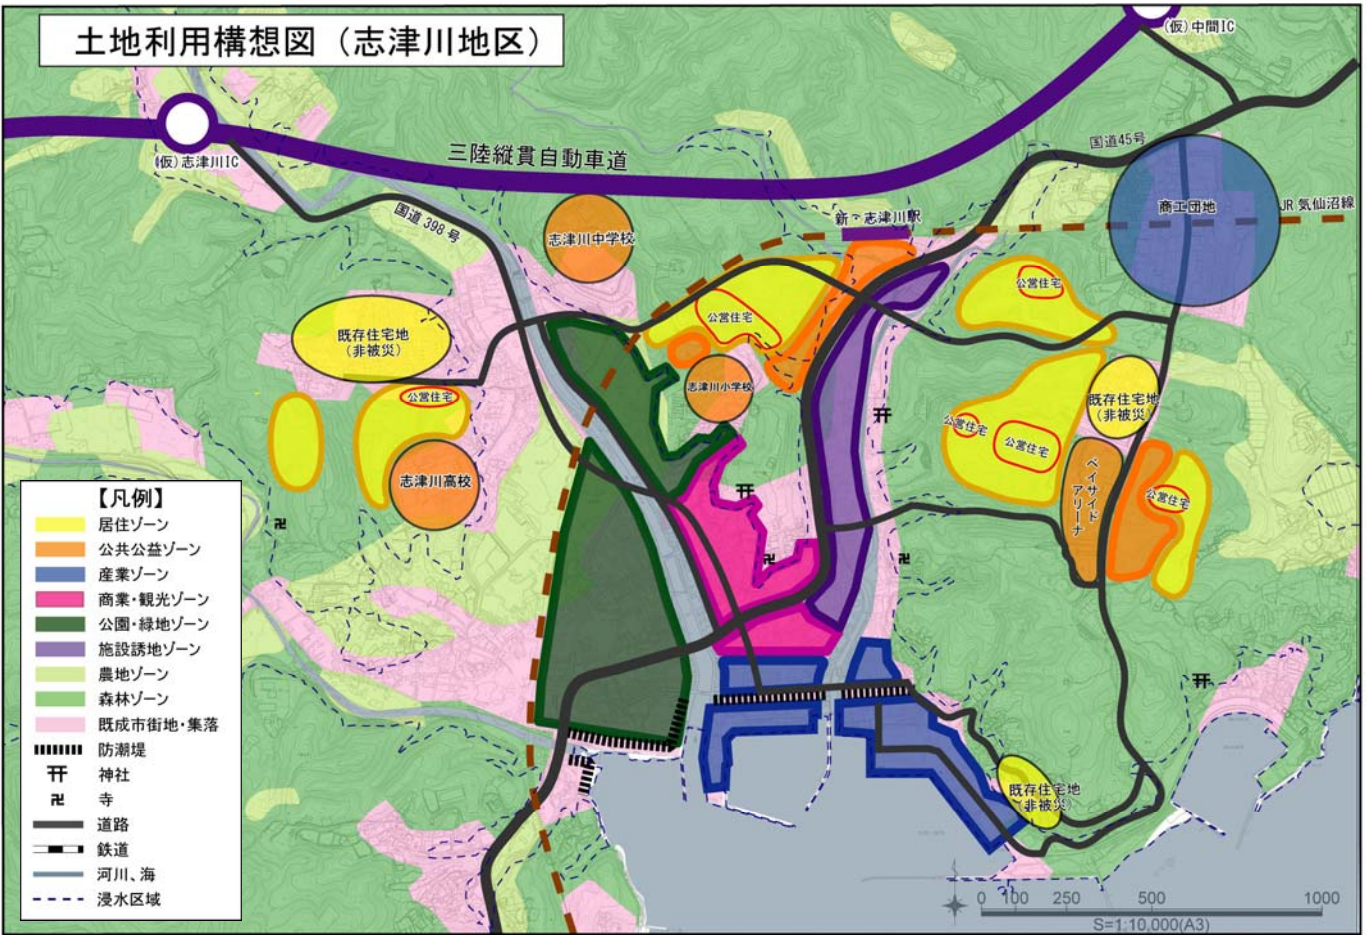

南三陸町土地利用構想図

凡例

- 居住ゾーン
- 公共公益ゾーン
- 農地ゾーン
- 森林ゾーン
- 既成市街地・集落
- 被災地区
- 2種漁港
- 1種漁港
- 浸水区域

土地利用構想図（志津川地区）

土地利用構想図（伊里前地区）