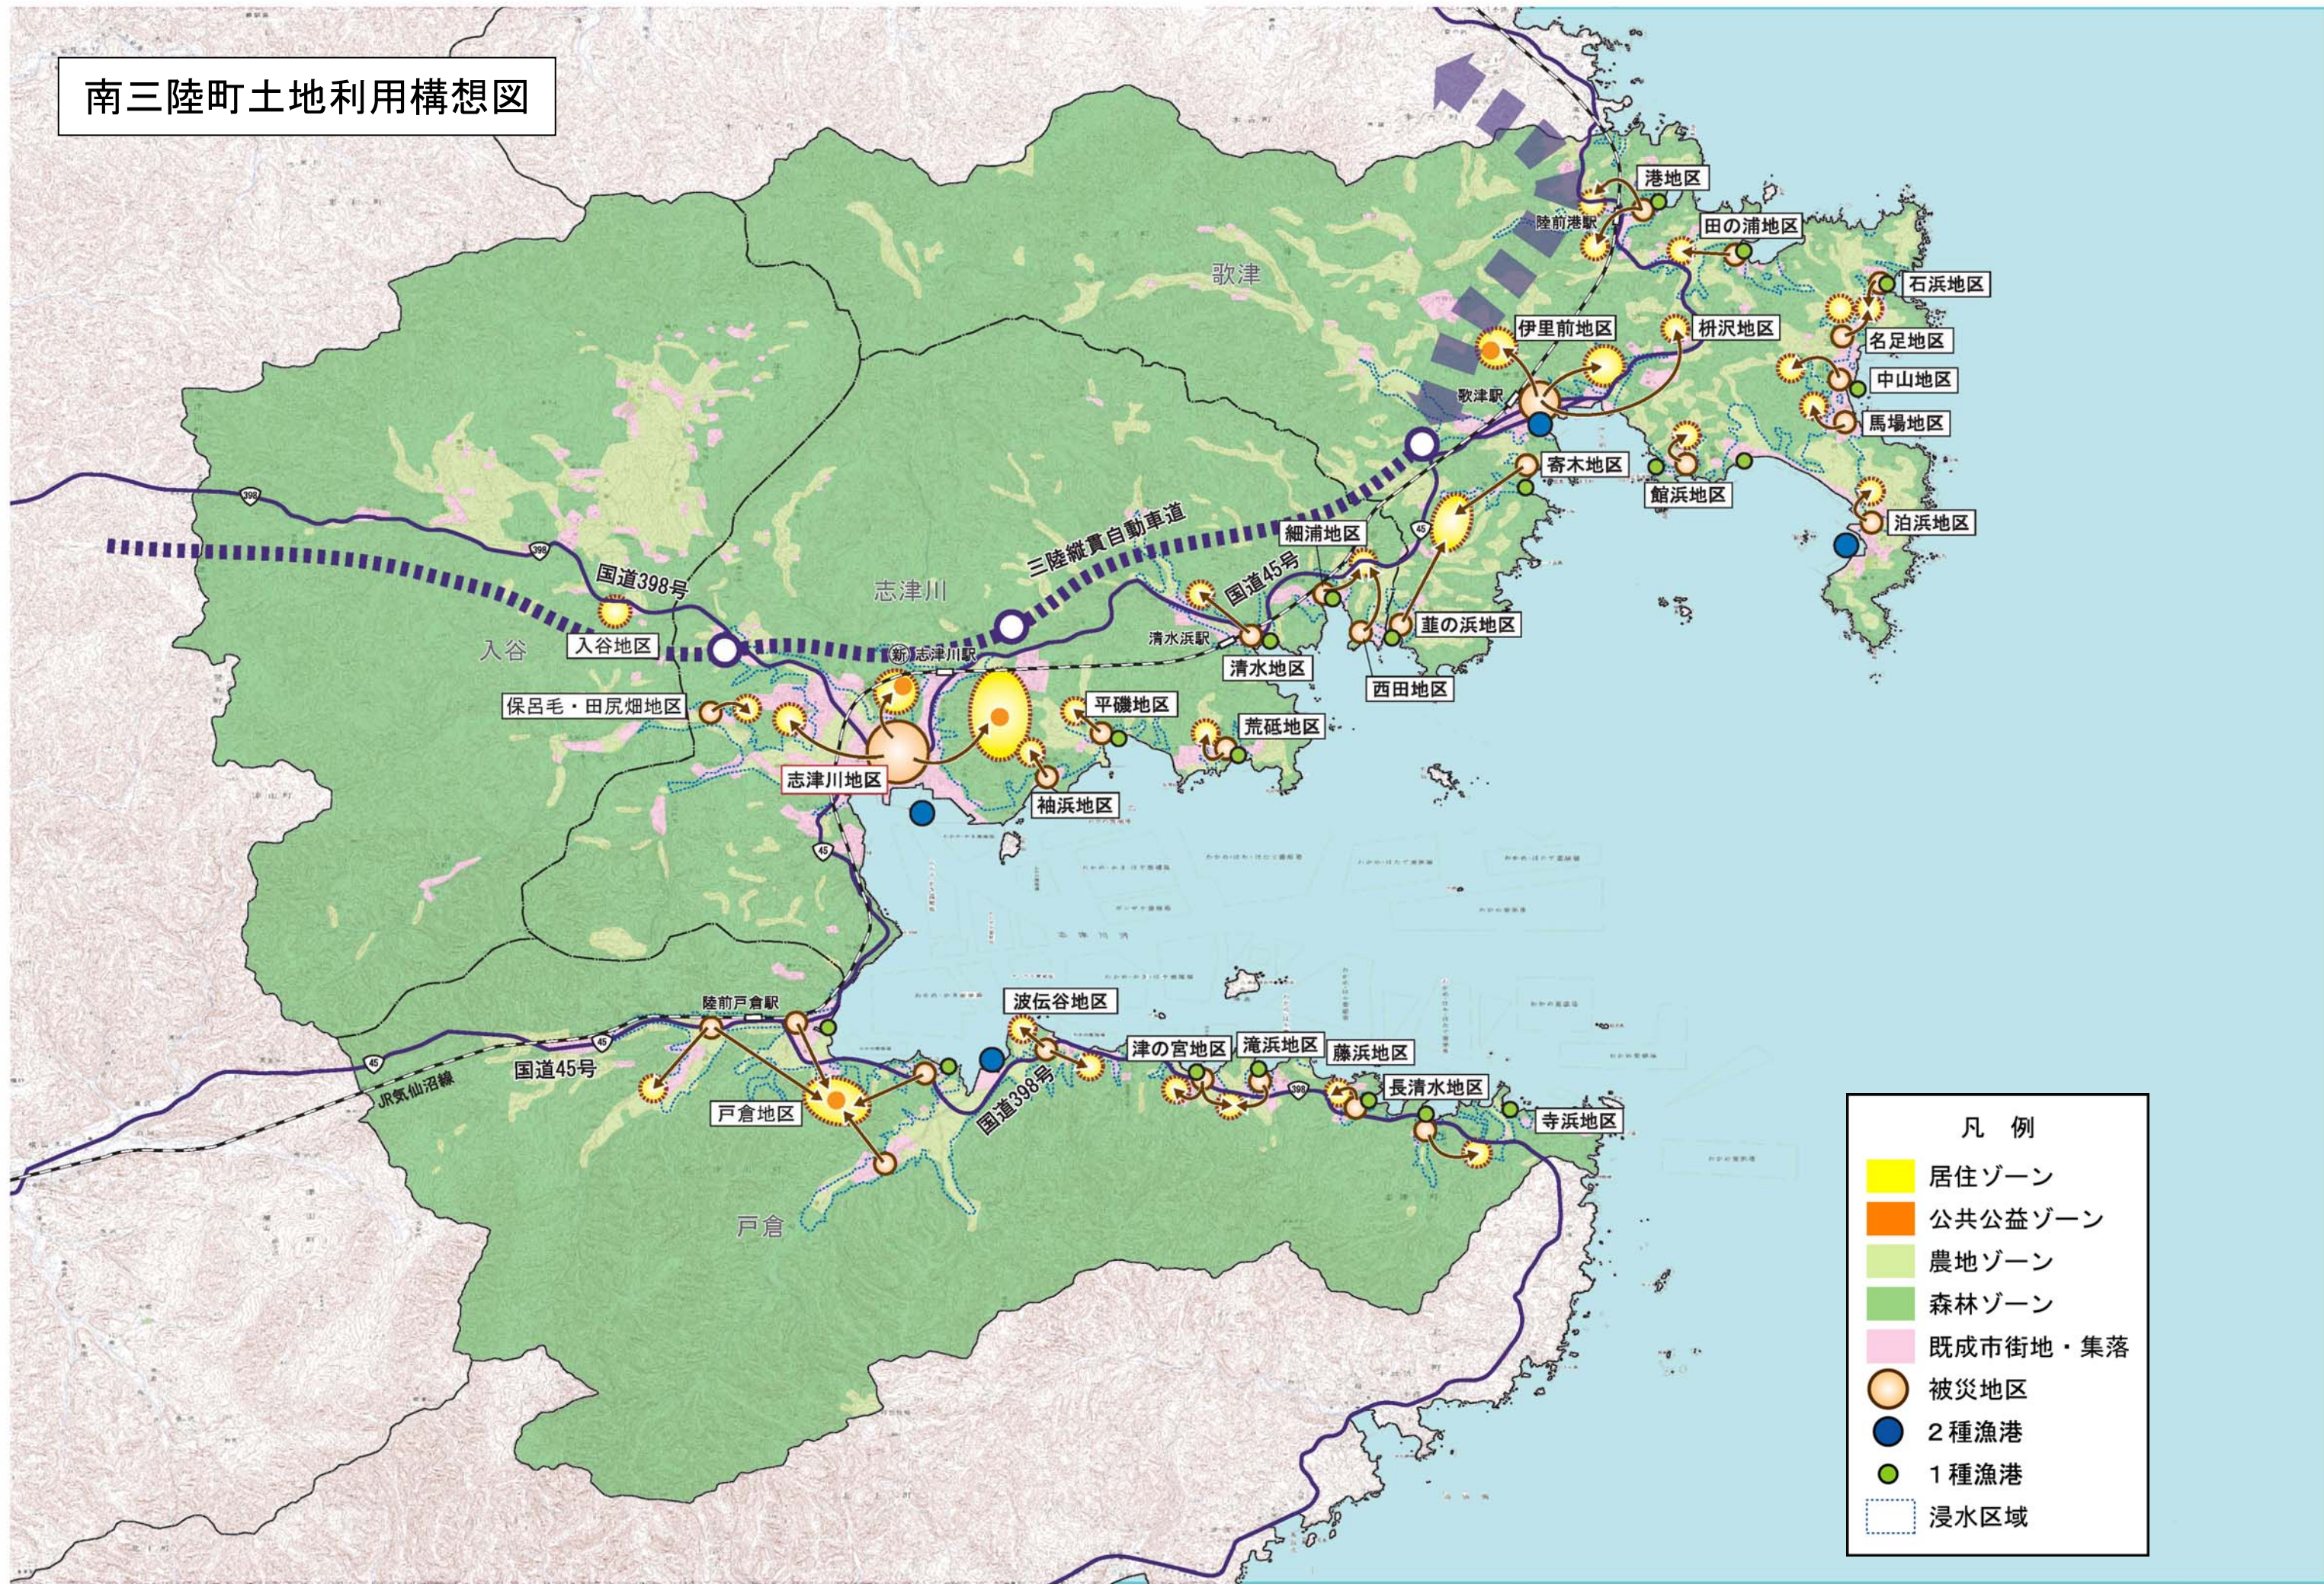

南三陸町土地利用構想図

凡例

- 居住ゾーン
- 公共公益ゾーン
- 農地ゾーン
- 森林ゾーン
- 既成市街地・集落
- 被災地区
- 2種漁港
- 1種漁港
- 浸水区域

土地利用構想図（志津川地区）

土地利用構想図（伊里前地区）