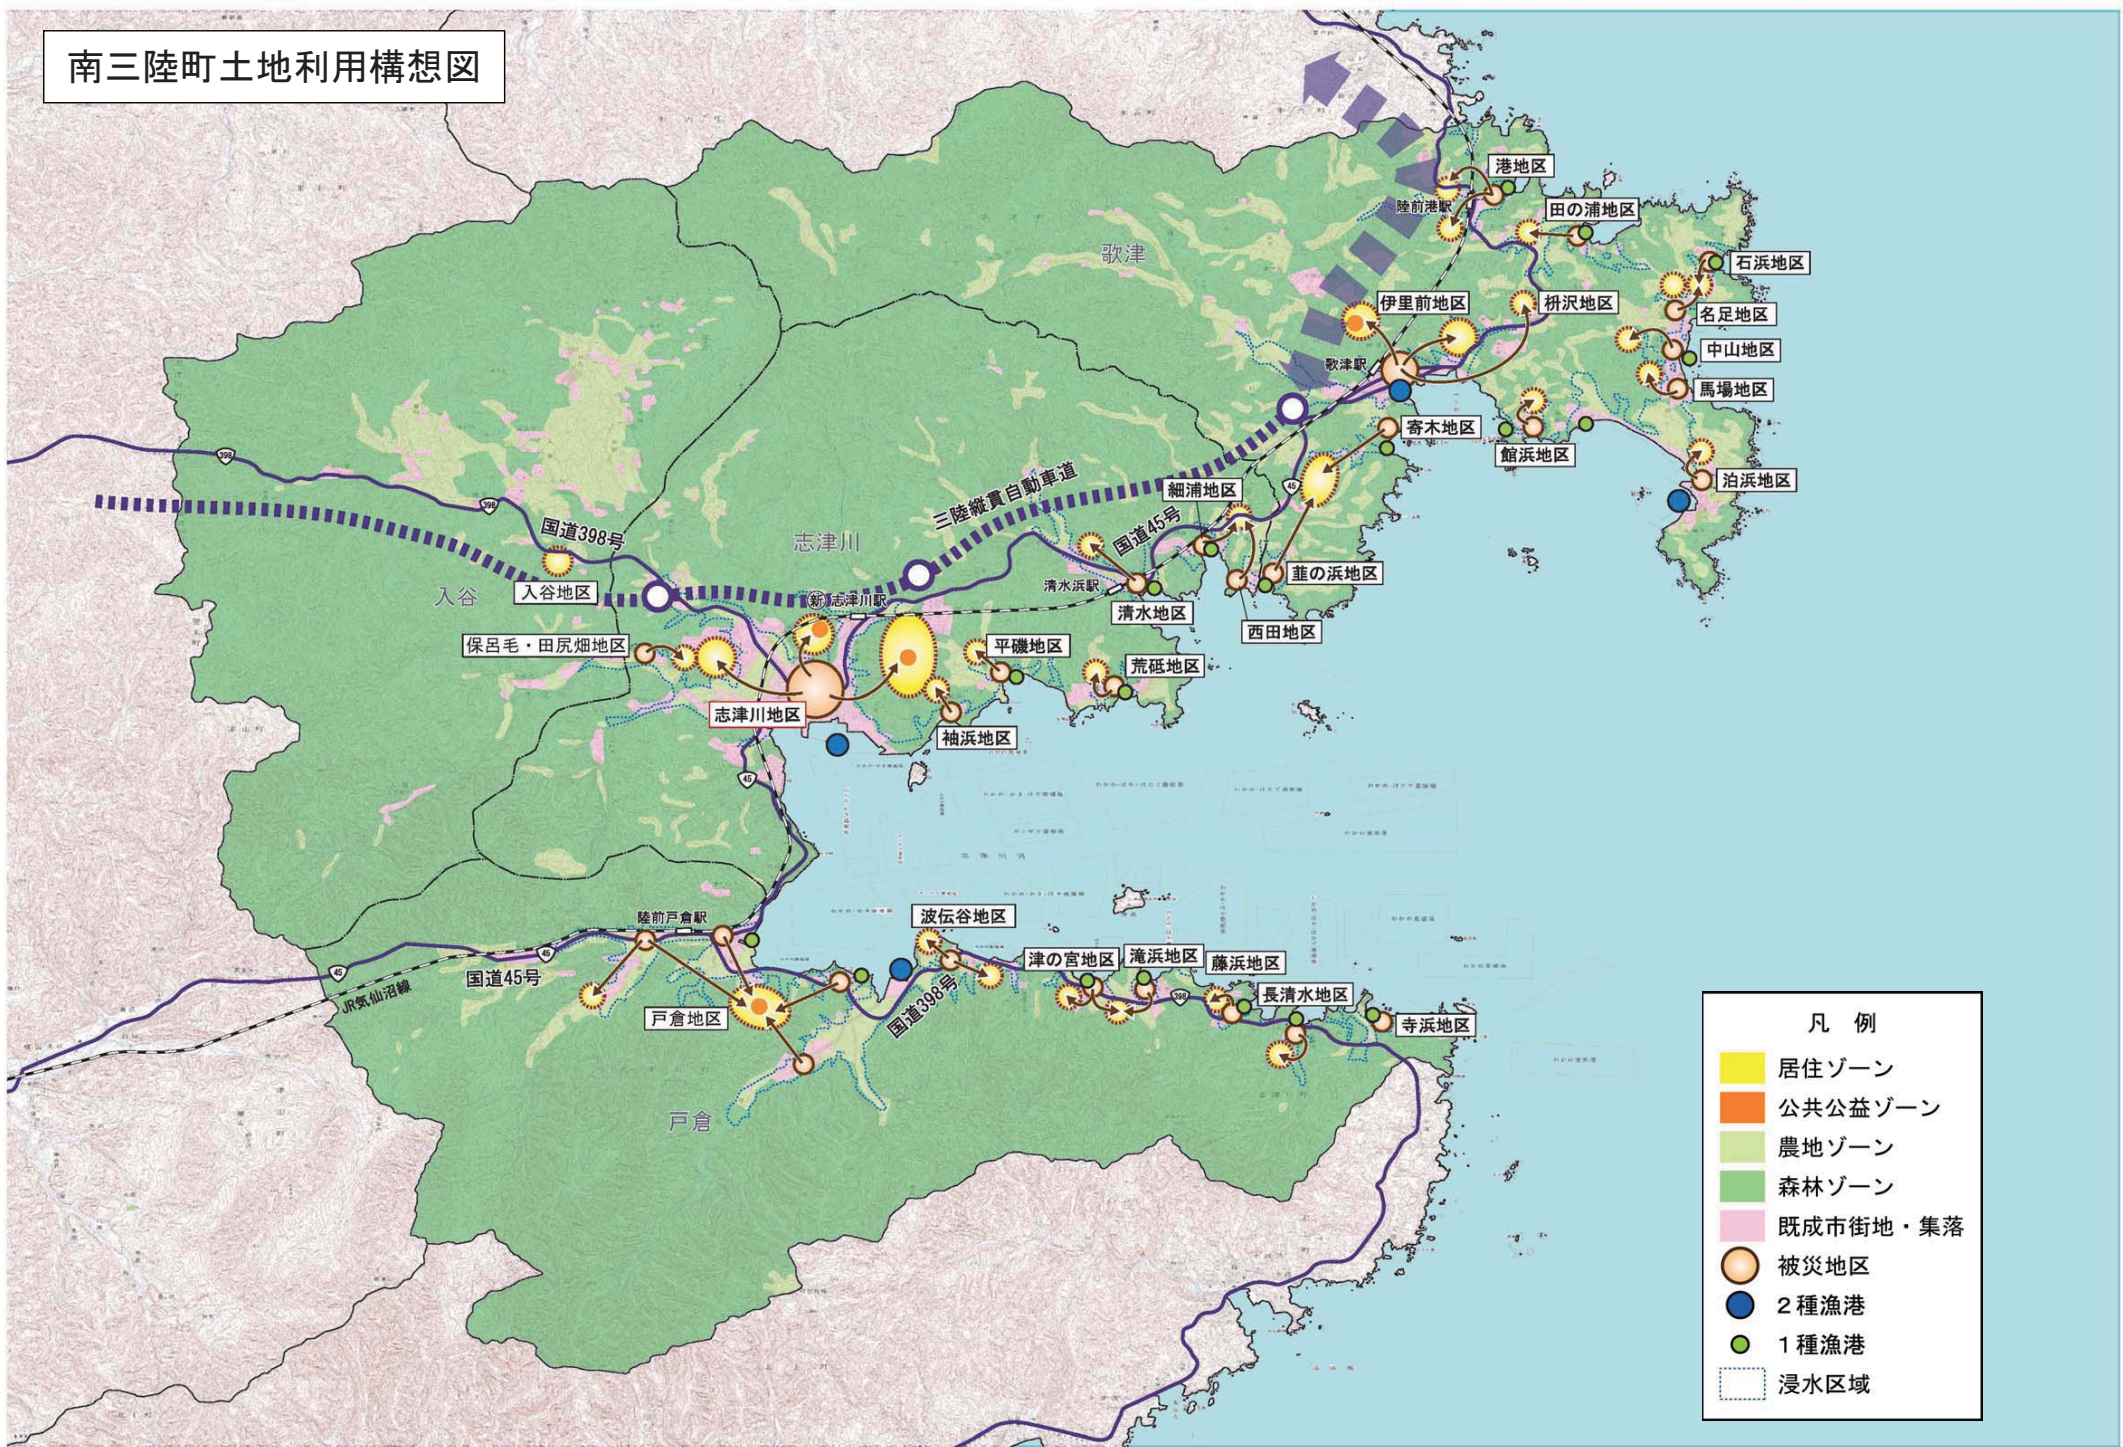

南三陸町土地利用構想図

凡例	
	居住ゾーン
	公共公益ゾーン
	農地ゾーン
	森林ゾーン
	既成市街地・集落
	被災地区
	2種漁港
	1種漁港
	浸水区域

土地利用構想図（志津川地区）

土地利用構想図（伊里前地区）