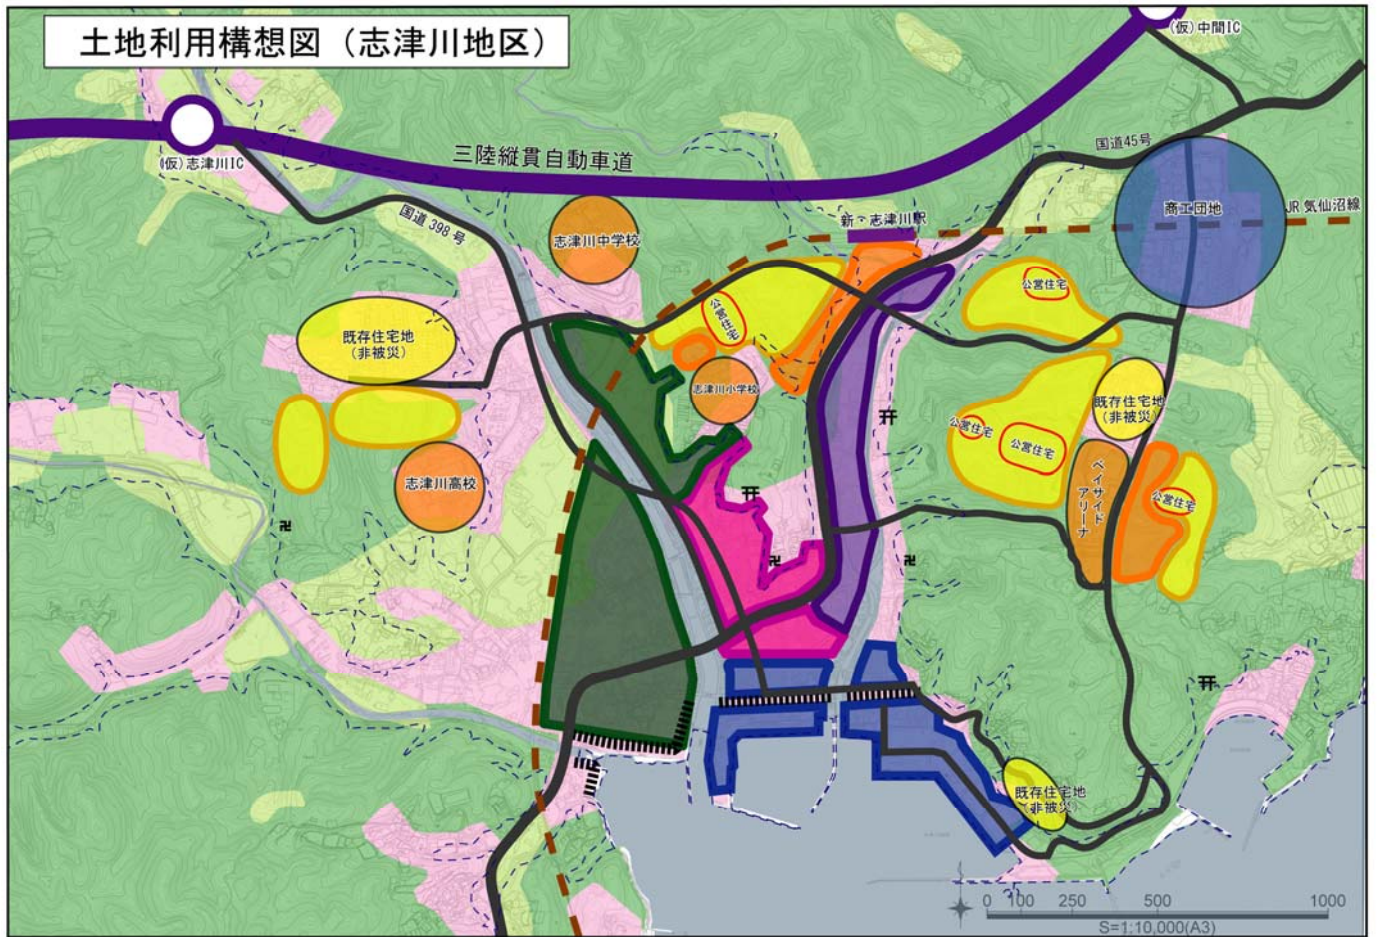

南三陸町土地利用構想図

凡例	
	居住ゾーン
	公共公益ゾーン
	農地ゾーン
	森林ゾーン
	既成市街地・集落
	被災地区
	2種漁港
	1種漁港
	浸水区域

土地利用構想図（志津川地区）

土地利用構想図（伊里前地区）