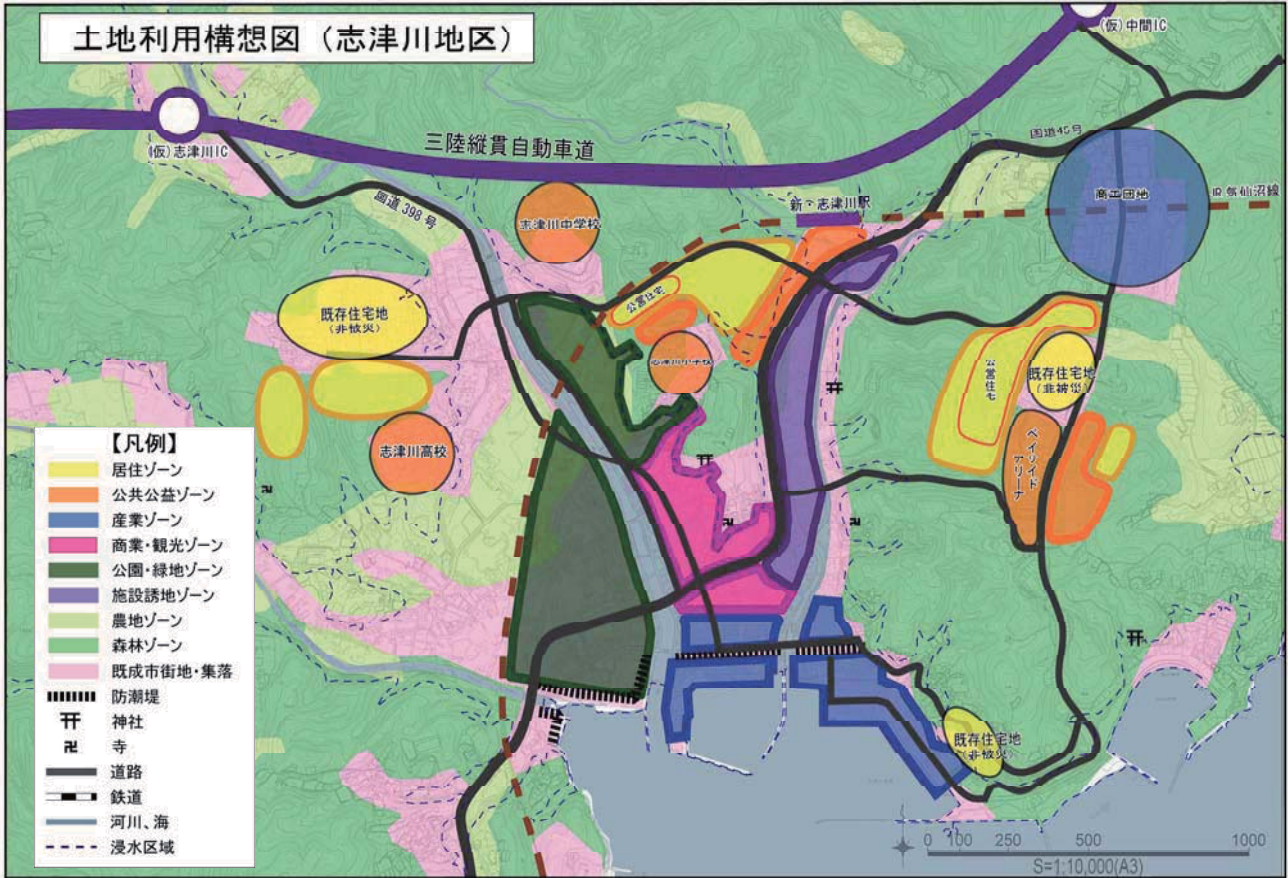

南三陸町土地利用構想図

凡 例	
	居住ゾーン
	公共公益ゾーン
	農地ゾーン
	森林ゾーン
	既成市街地・集落
	被災地区
	2種漁港
	1種漁港
	浸水区域

土地利用構想図（志津川地区）

土地利用構想図（伊里前地区）