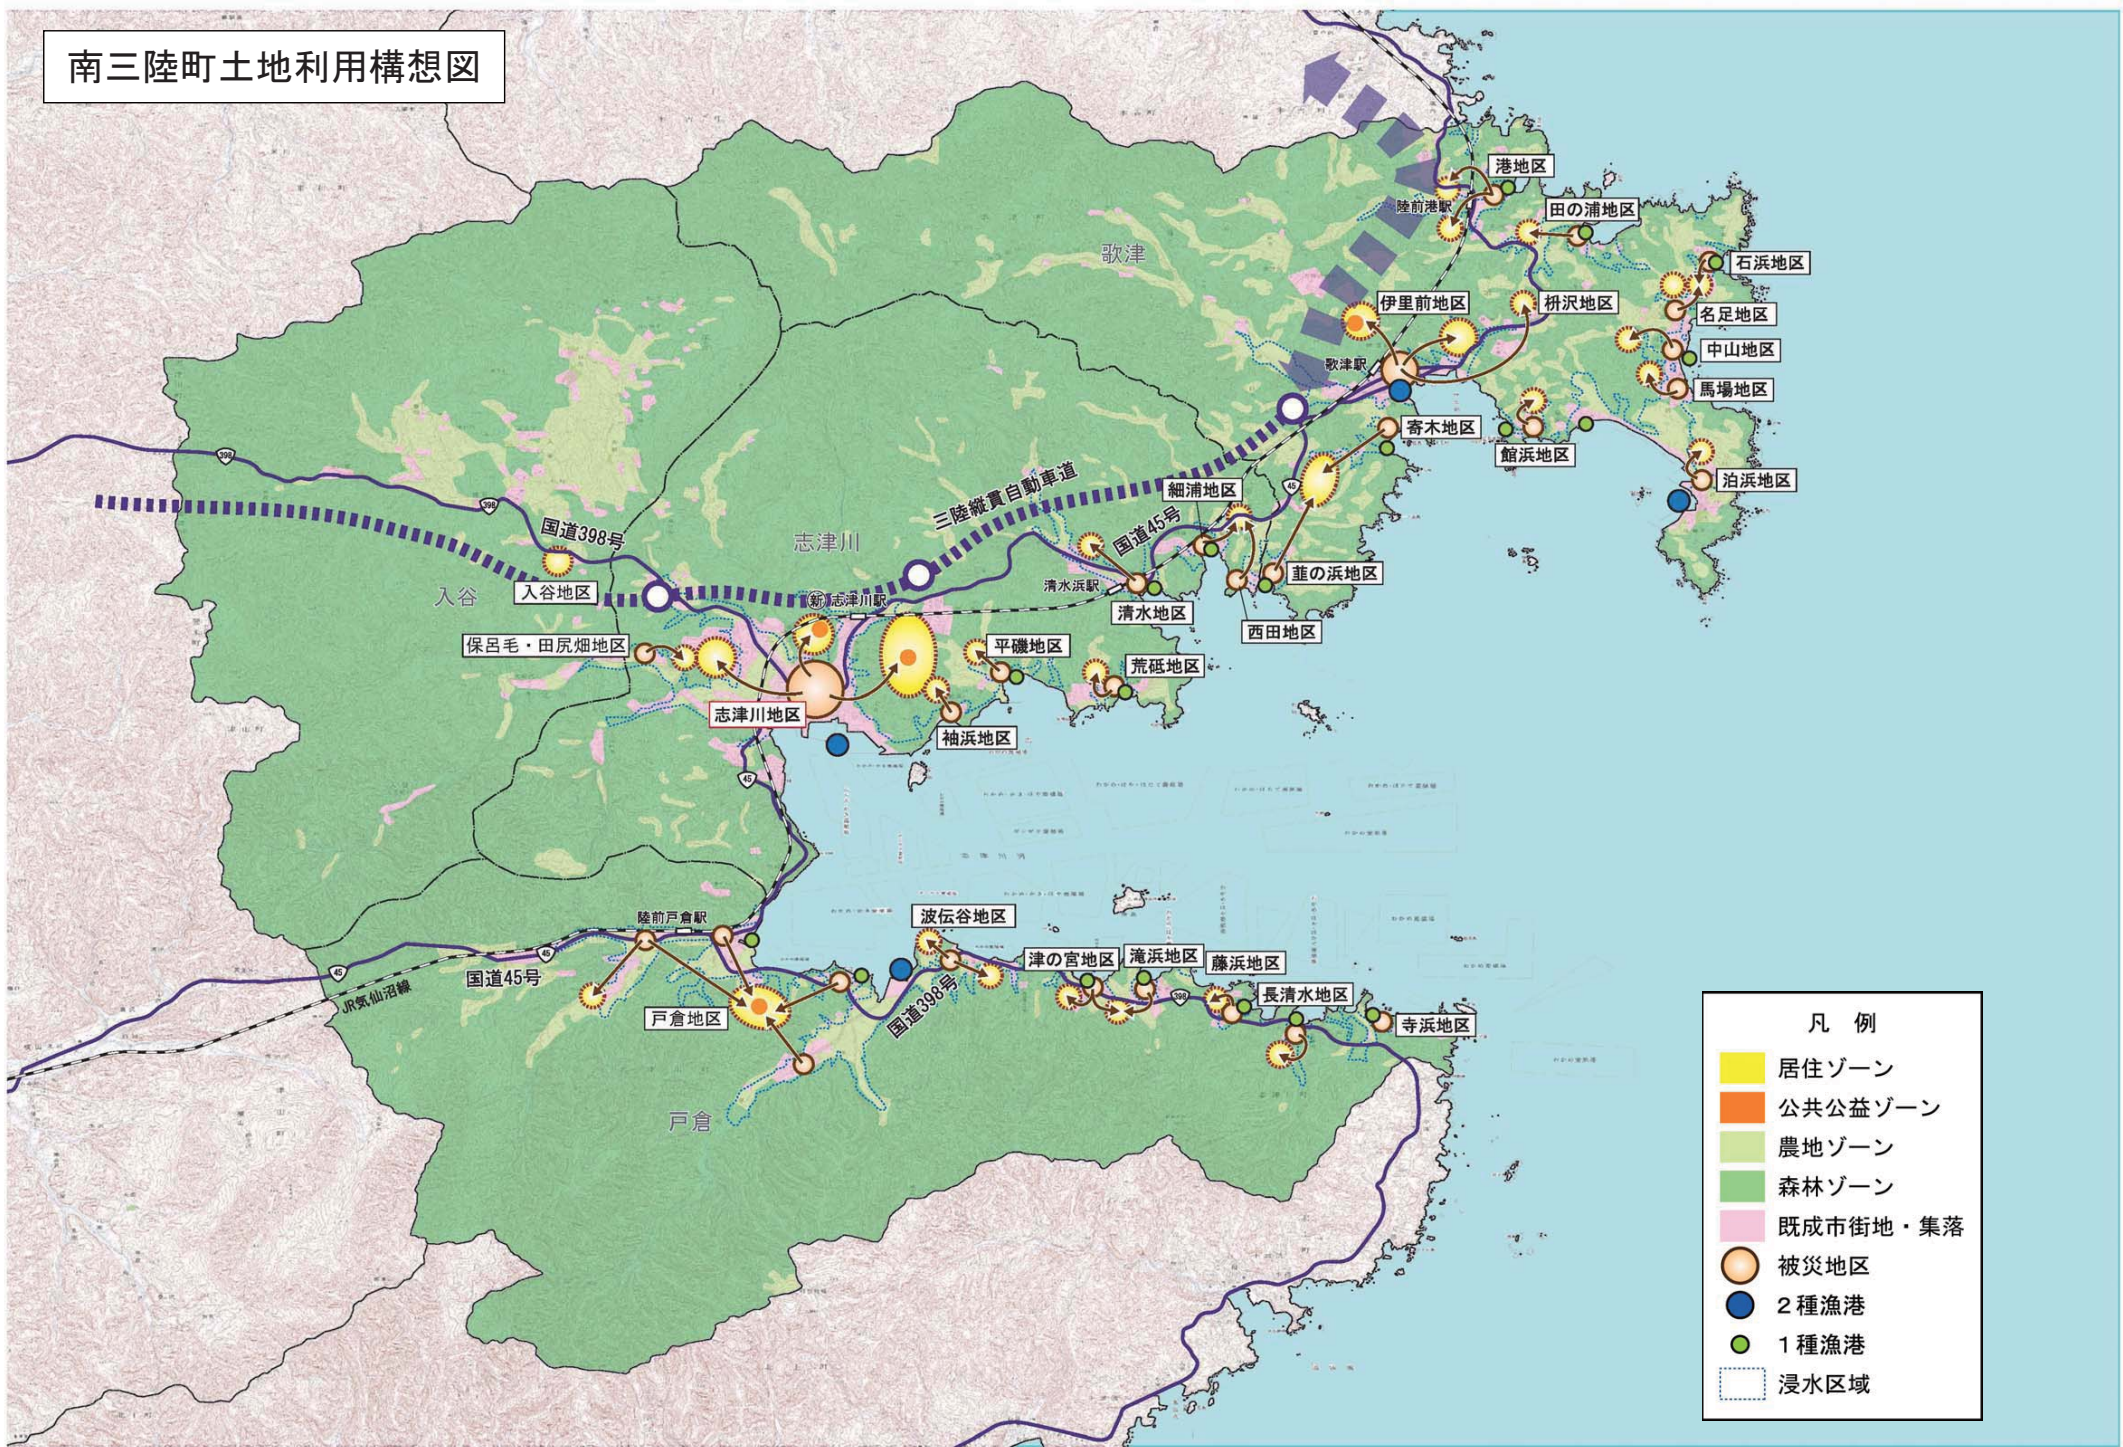

南三陸町土地利用構想図

凡 例	
	居住ゾーン
	公共公益ゾーン
	農地ゾーン
	森林ゾーン
	既成市街地・集落
	被災地区
	2種漁港
	1種漁港
	浸水区域

土地利用構想図（志津川地区）

土地利用構想図（伊里前地区）