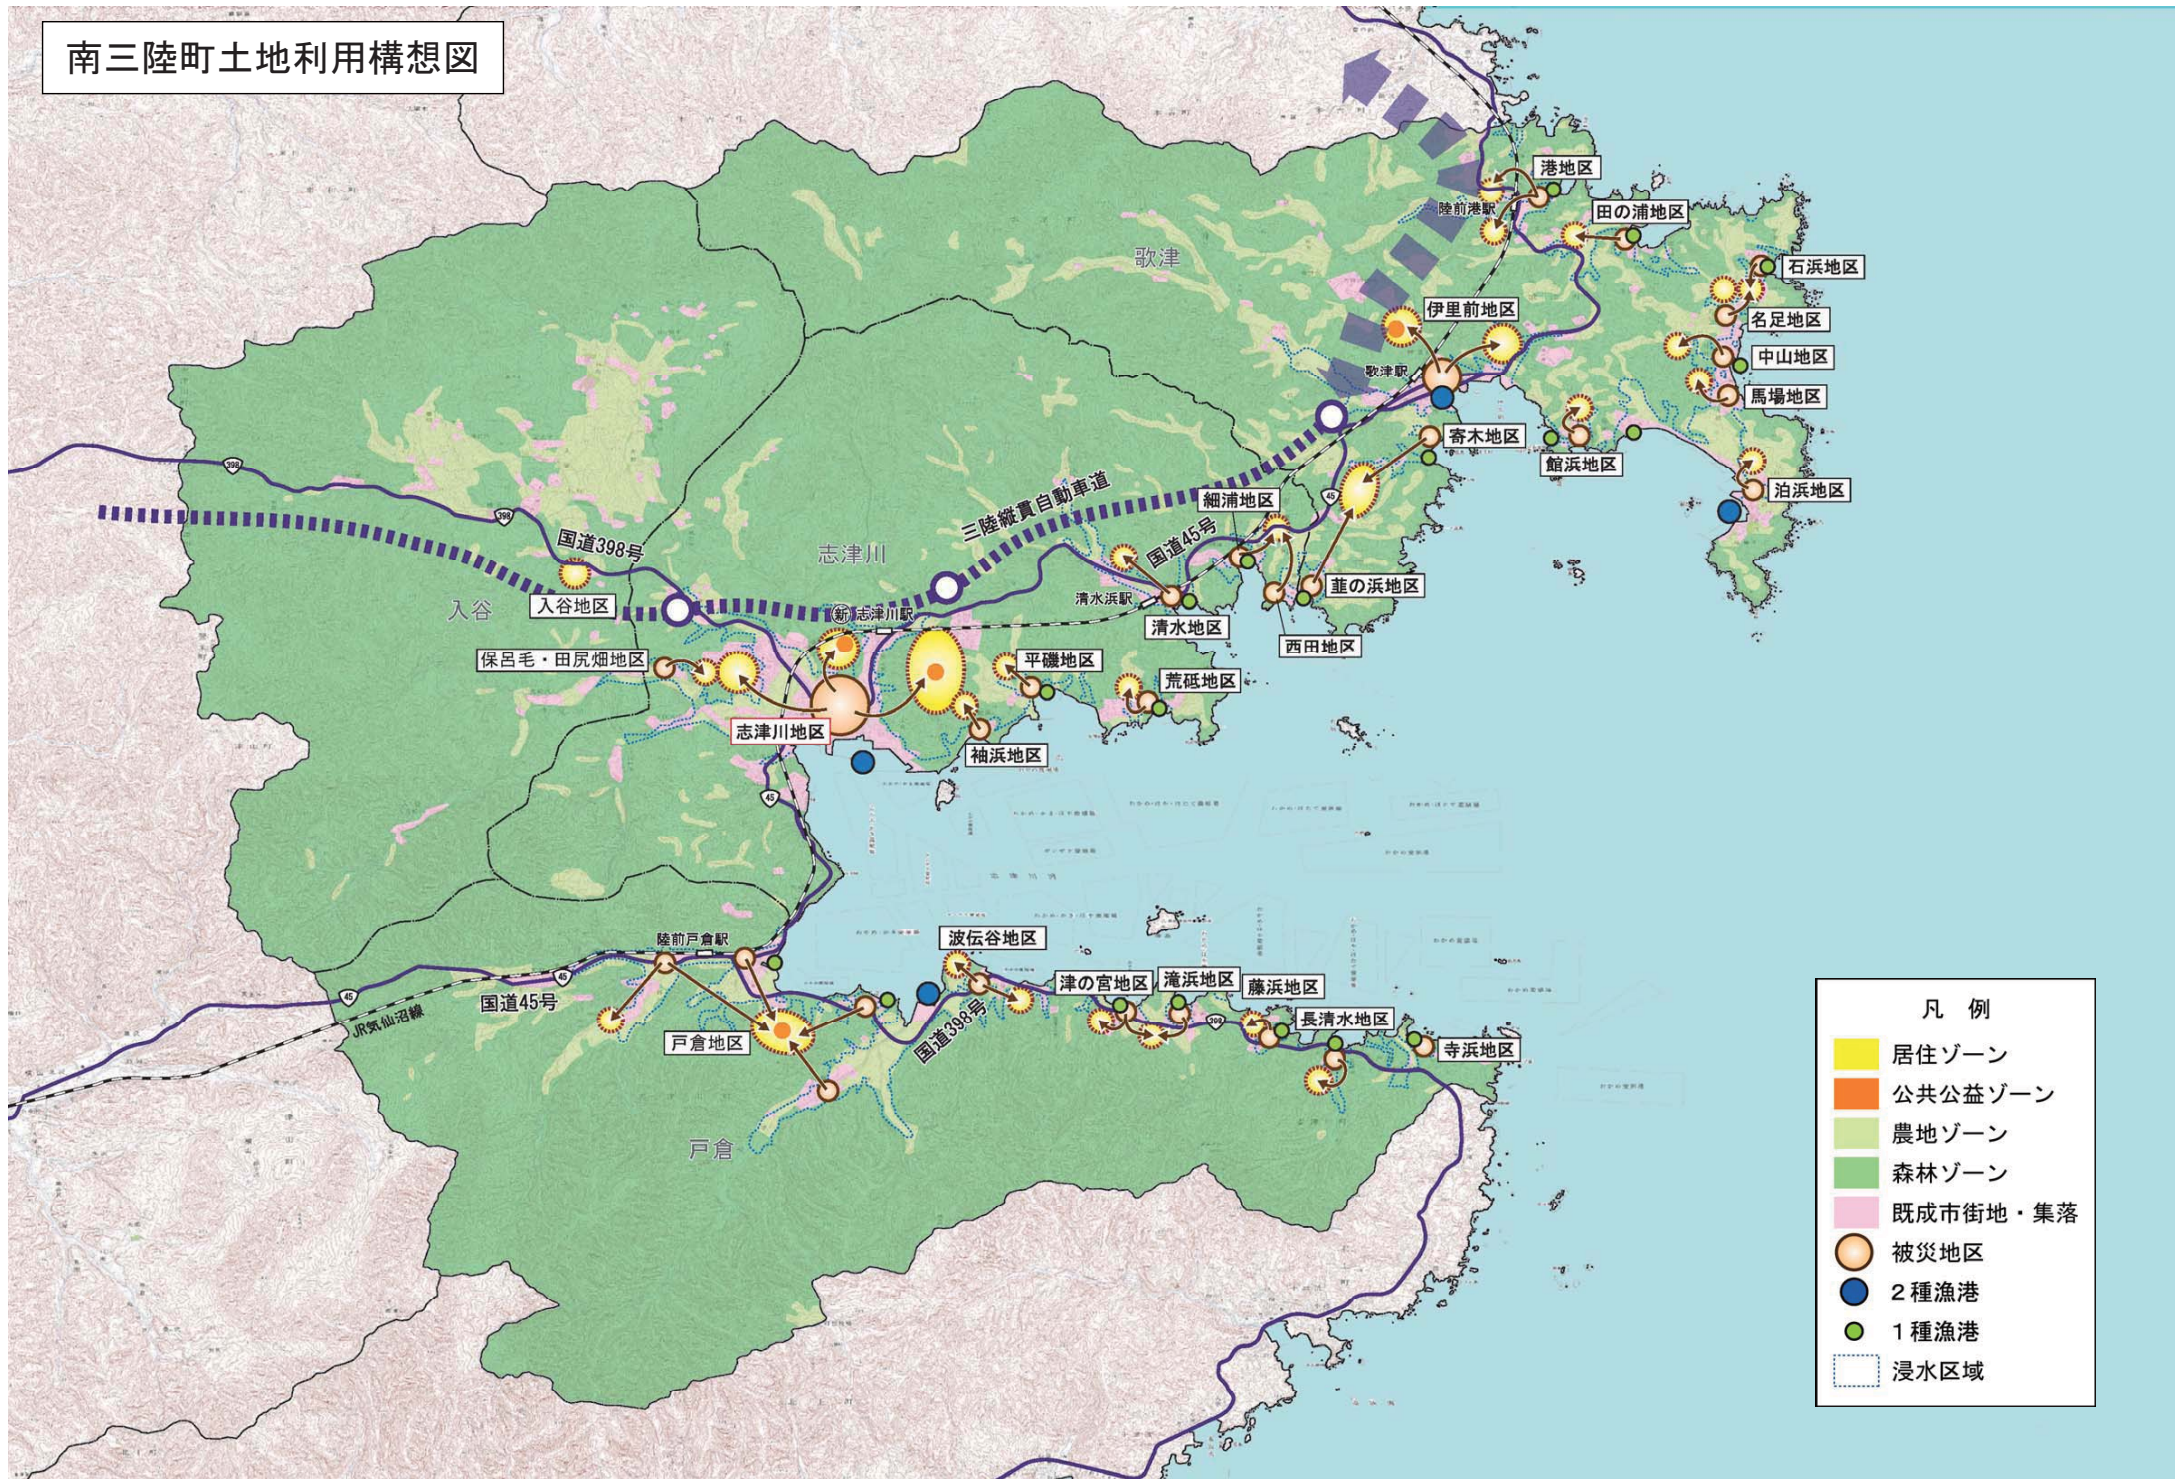

南三陸町土地利用構想図

凡例	
	居住ゾーン
	公共公益ゾーン
	農地ゾーン
	森林ゾーン
	既成市街地・集落
	被災地区
	2種漁港
	1種漁港
	浸水区域

土地利用構想図（志津川地区）

土地利用構想図（伊里前地区）