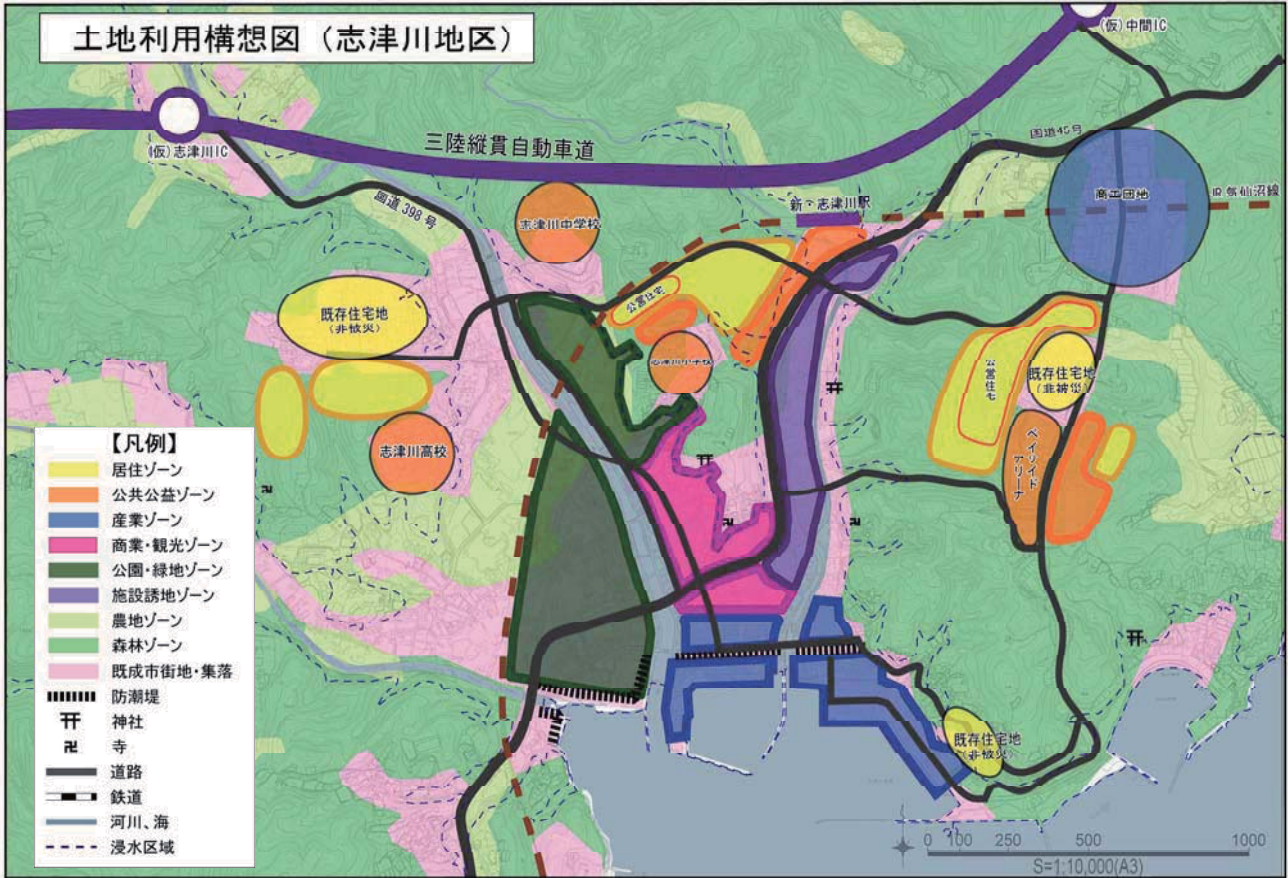

南三陸町土地利用構想図

凡例	
	居住ゾーン
	公共公益ゾーン
	農地ゾーン
	森林ゾーン
	既成市街地・集落
	被災地区
	2種漁港
	1種漁港
	浸水区域

土地利用構想図（志津川地区）

土地利用構想図（伊里前地区）