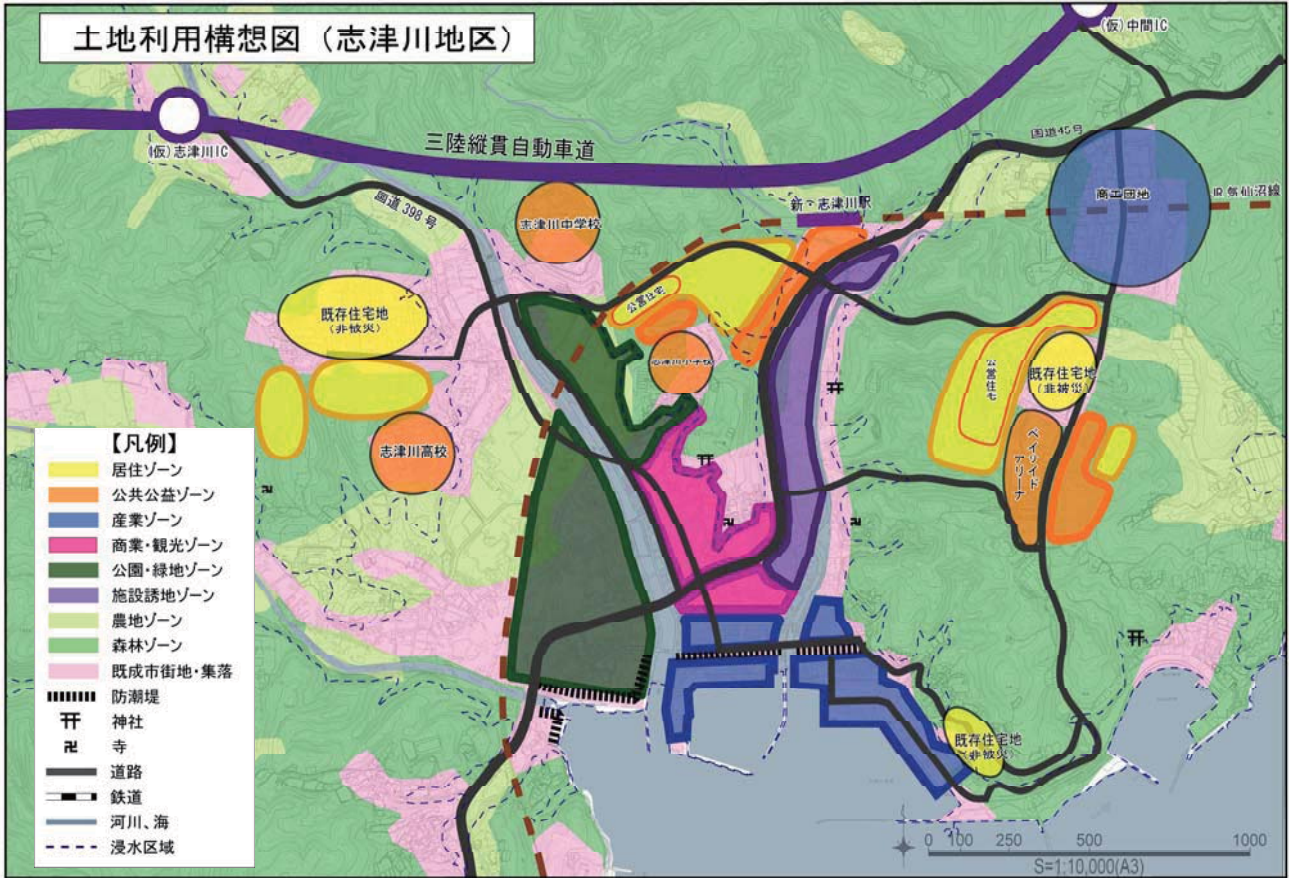

南三陸町土地利用構想図

凡例

- 居住ゾーン
- 公共公益ゾーン
- 農地ゾーン
- 森林ゾーン
- 既成市街地・集落
- 被災地区
- 2種漁港
- 1種漁港
- 浸水区域

土地利用構想図（志津川地区）

土地利用構想図（伊里前地区）