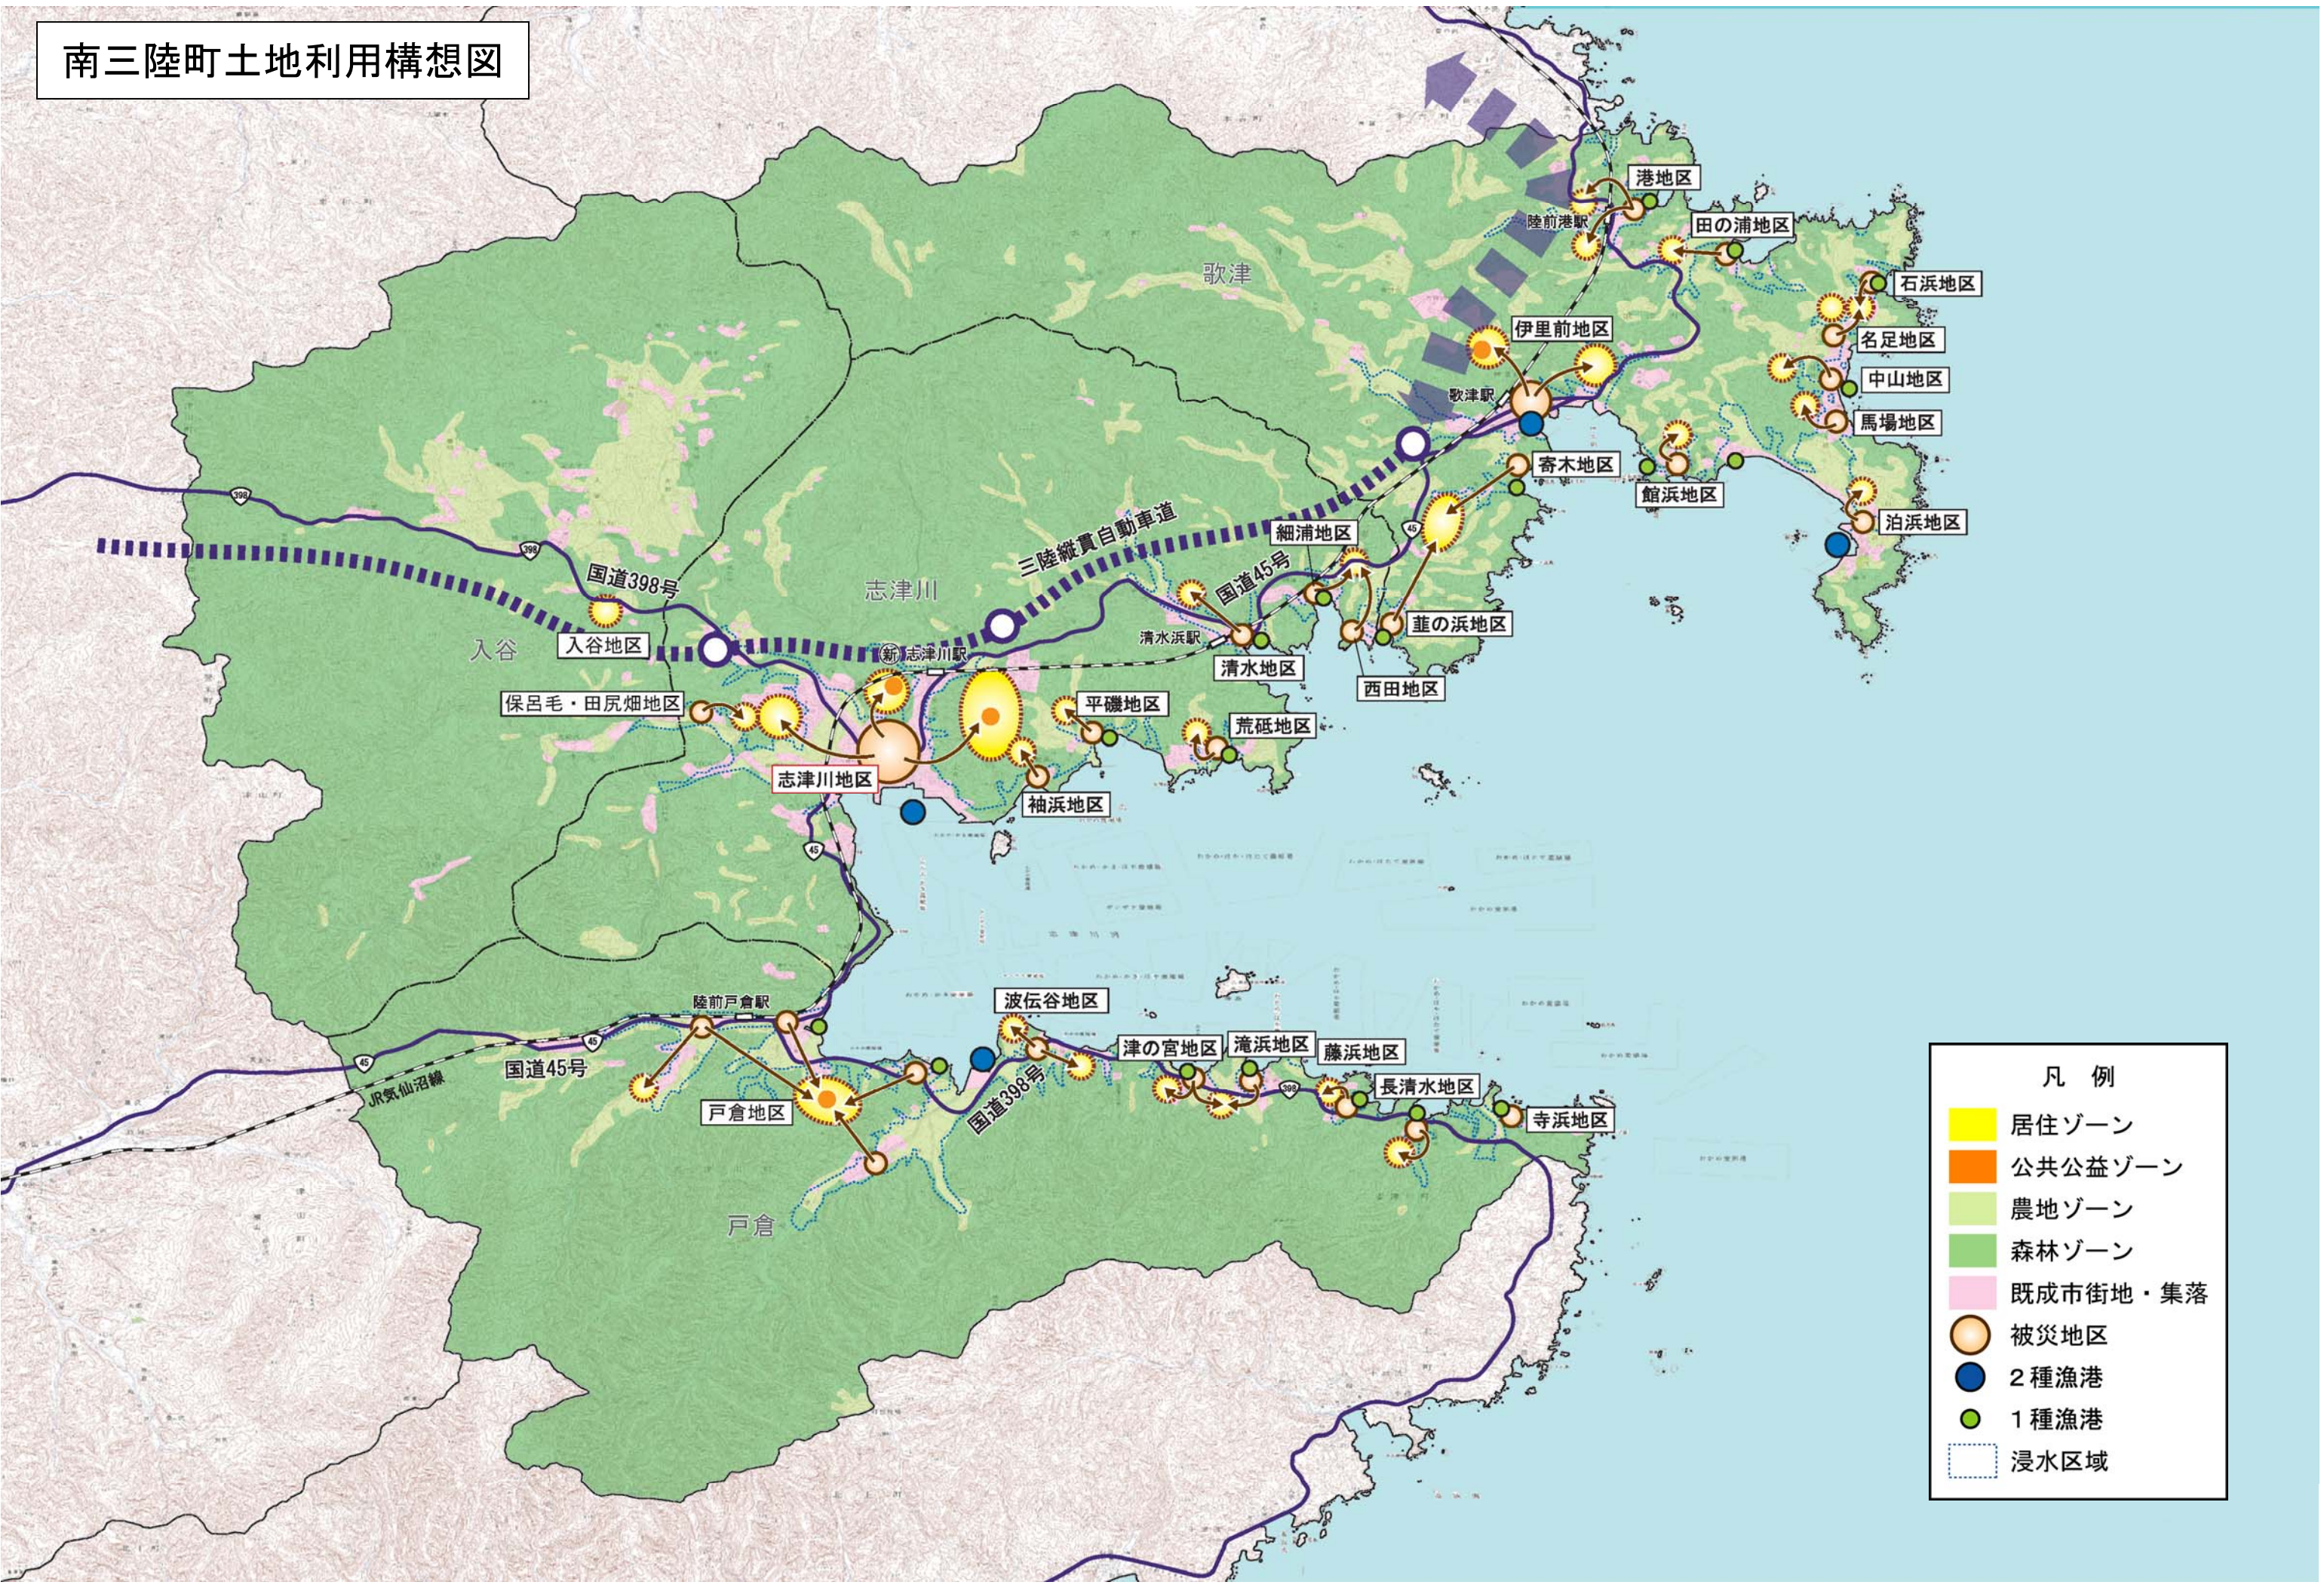

南三陸町土地利用構想図

凡例

- 居住ゾーン
- 公共公益ゾーン
- 農地ゾーン
- 森林ゾーン
- 既成市街地・集落
- 被災地区
- 2種漁港
- 1種漁港
- 浸水区域

土地利用構想図（志津川地区）

土地利用構想図（伊里前地区）