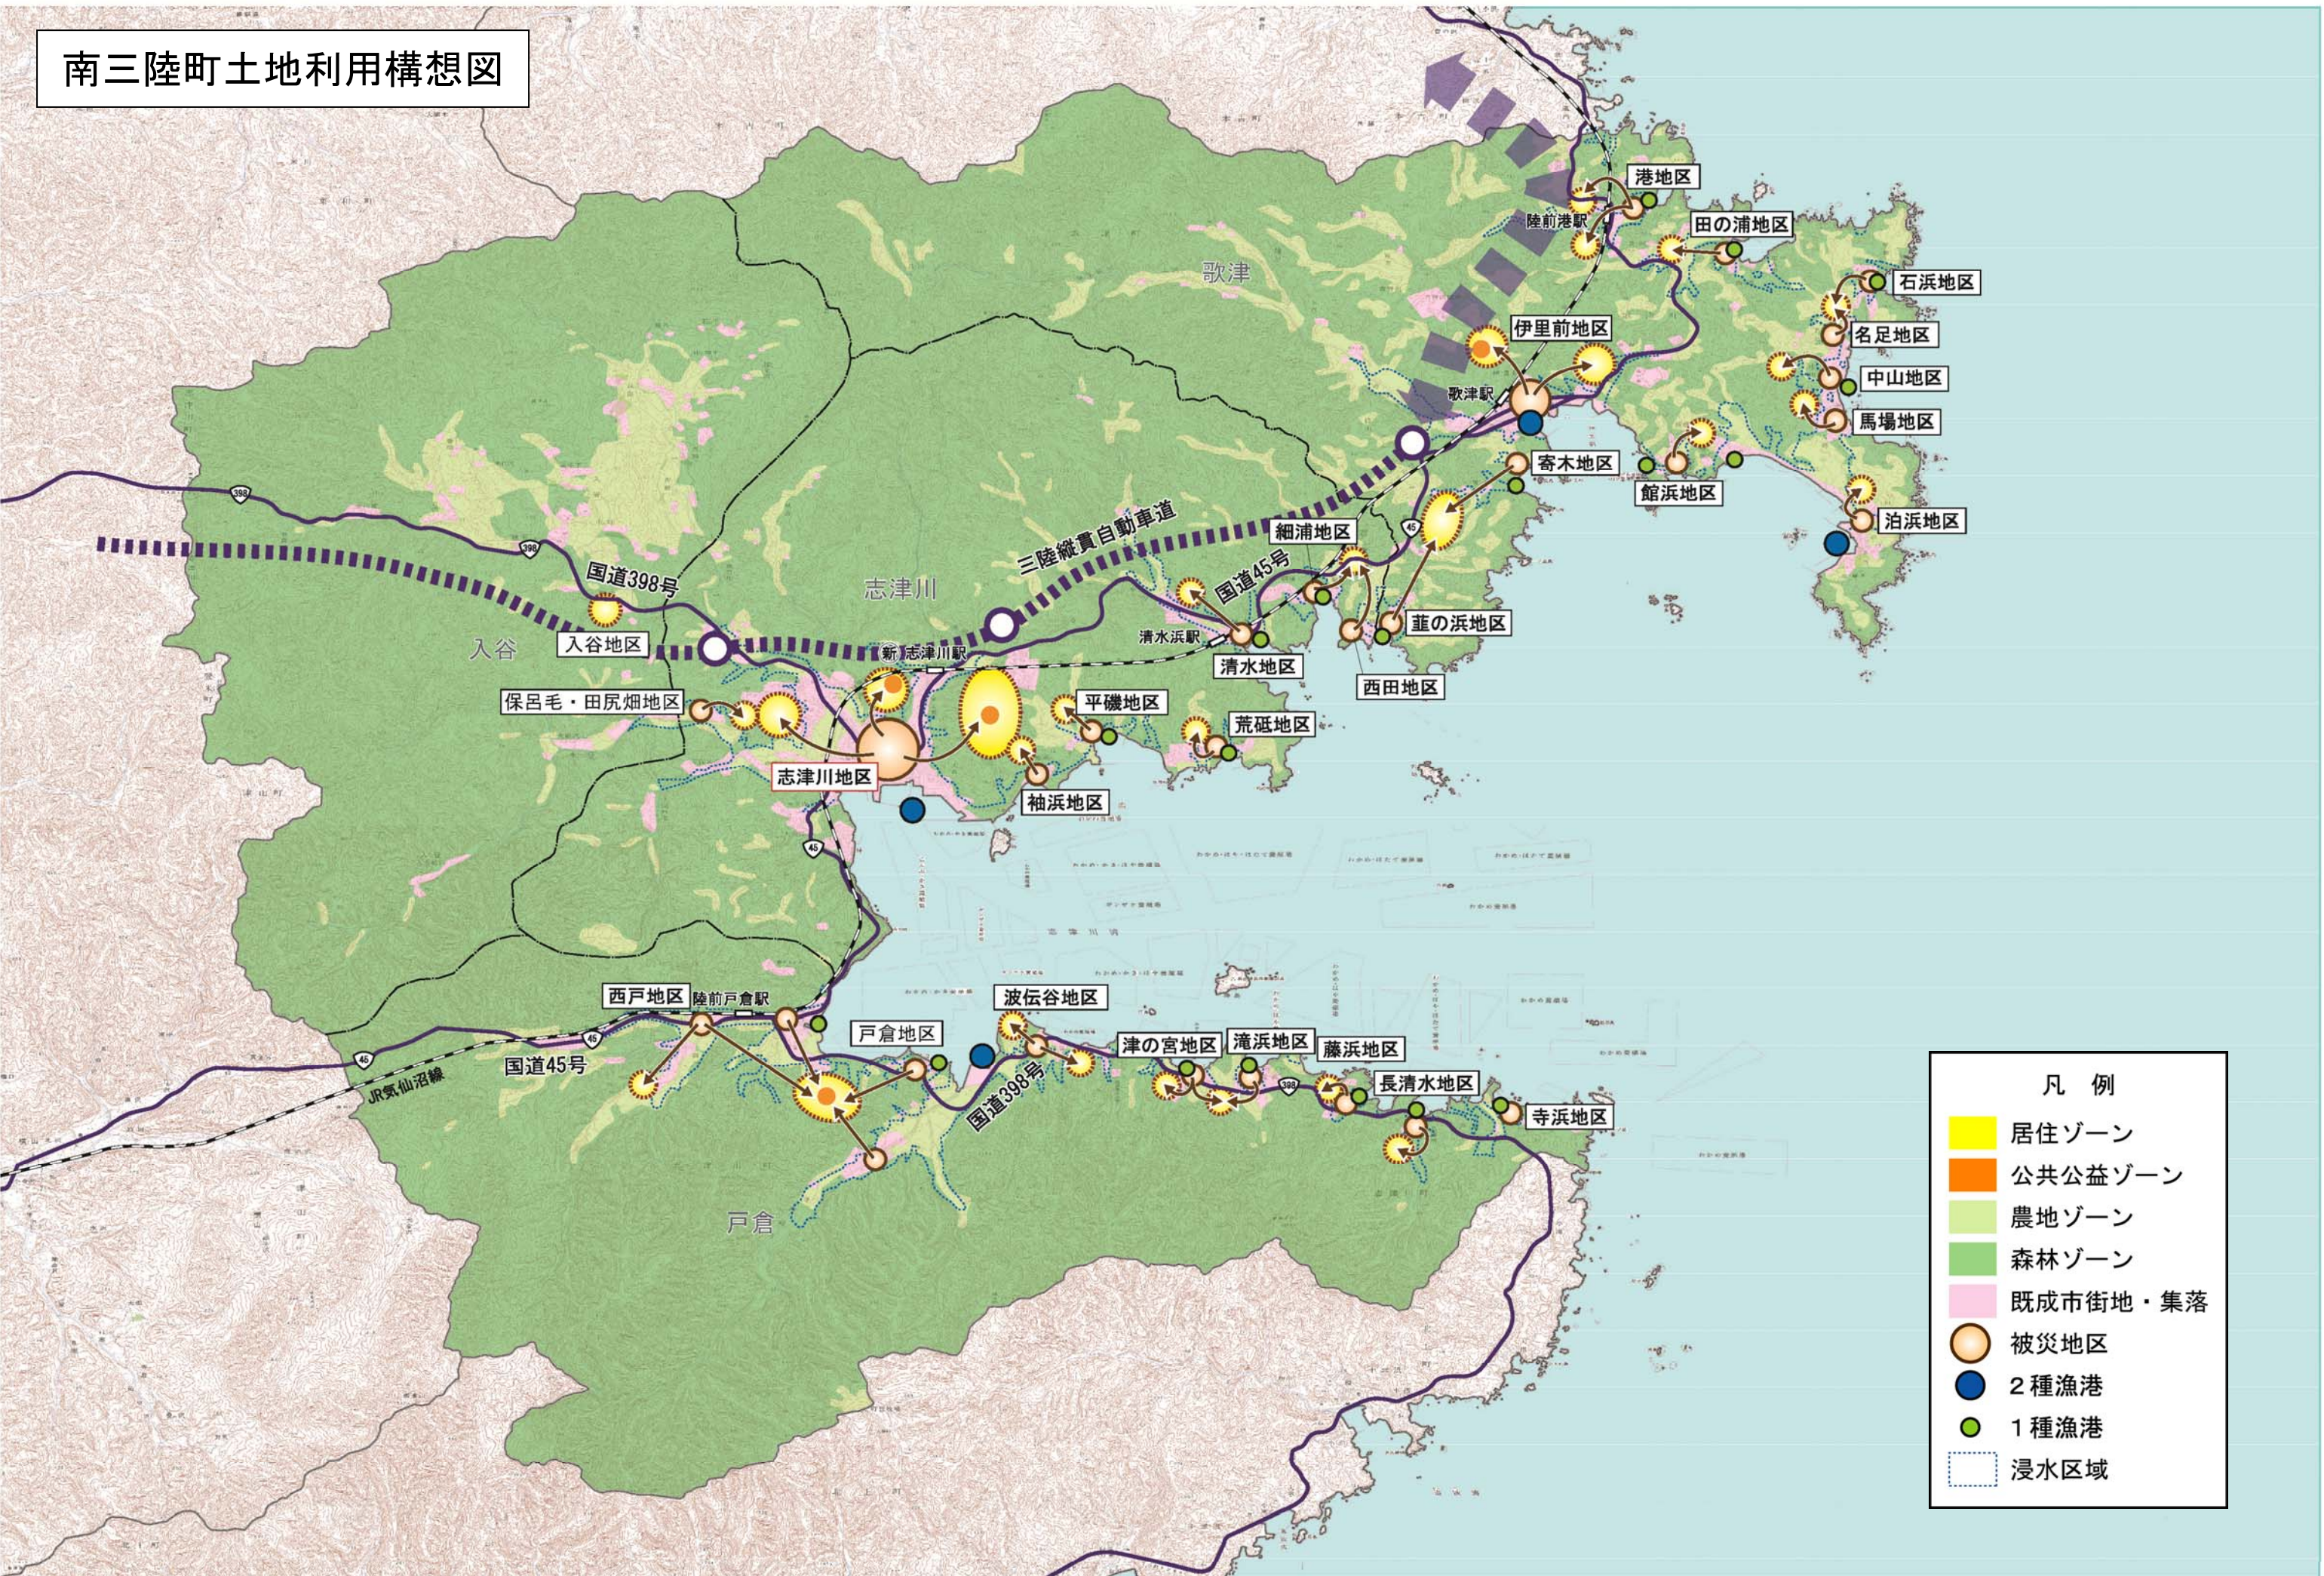

# 南三陸町土地利用構想図

凡例

- 居住ゾーン
- 公共公益ゾーン
- 農地ゾーン
- 森林ゾーン
- 既成市街地・集落
- 被災地区
- 2種漁港
- 1種漁港
- 浸水区域