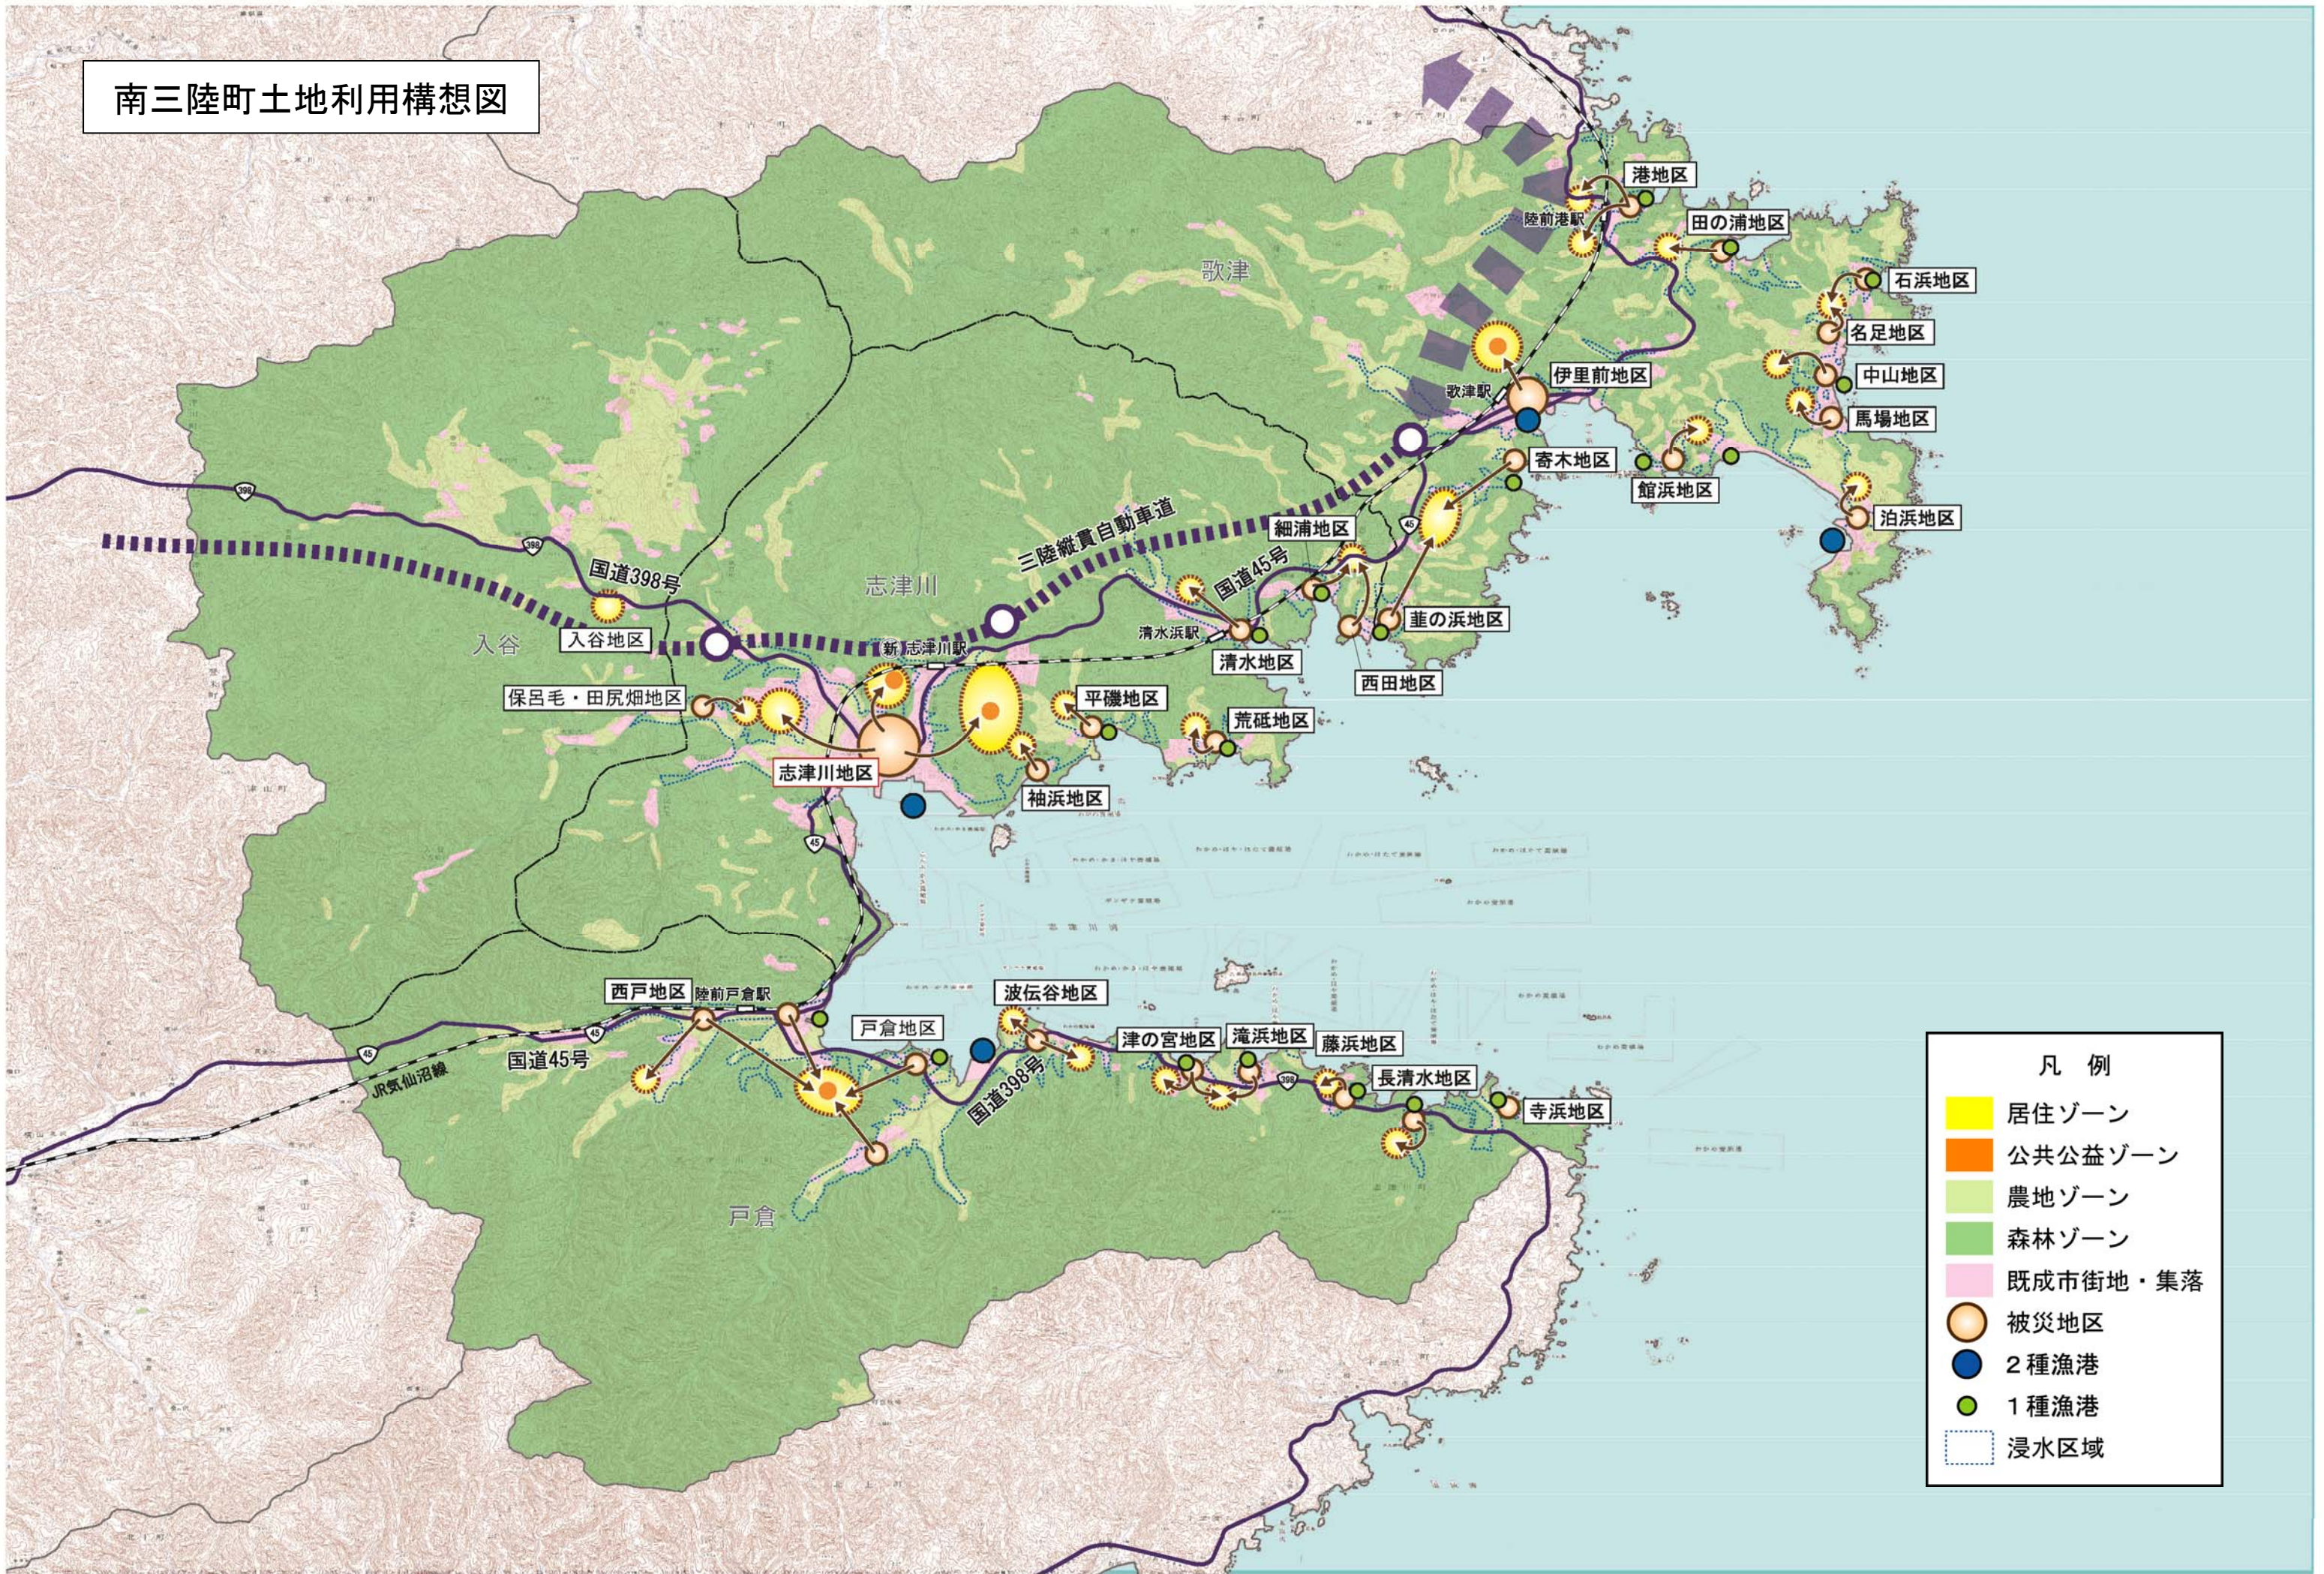

南三陸町土地利用構想図

凡例	
	居住ゾーン
	公共公益ゾーン
	農地ゾーン
	森林ゾーン
	既成市街地・集落
	被災地区
	2種漁港
	1種漁港
	浸水区域