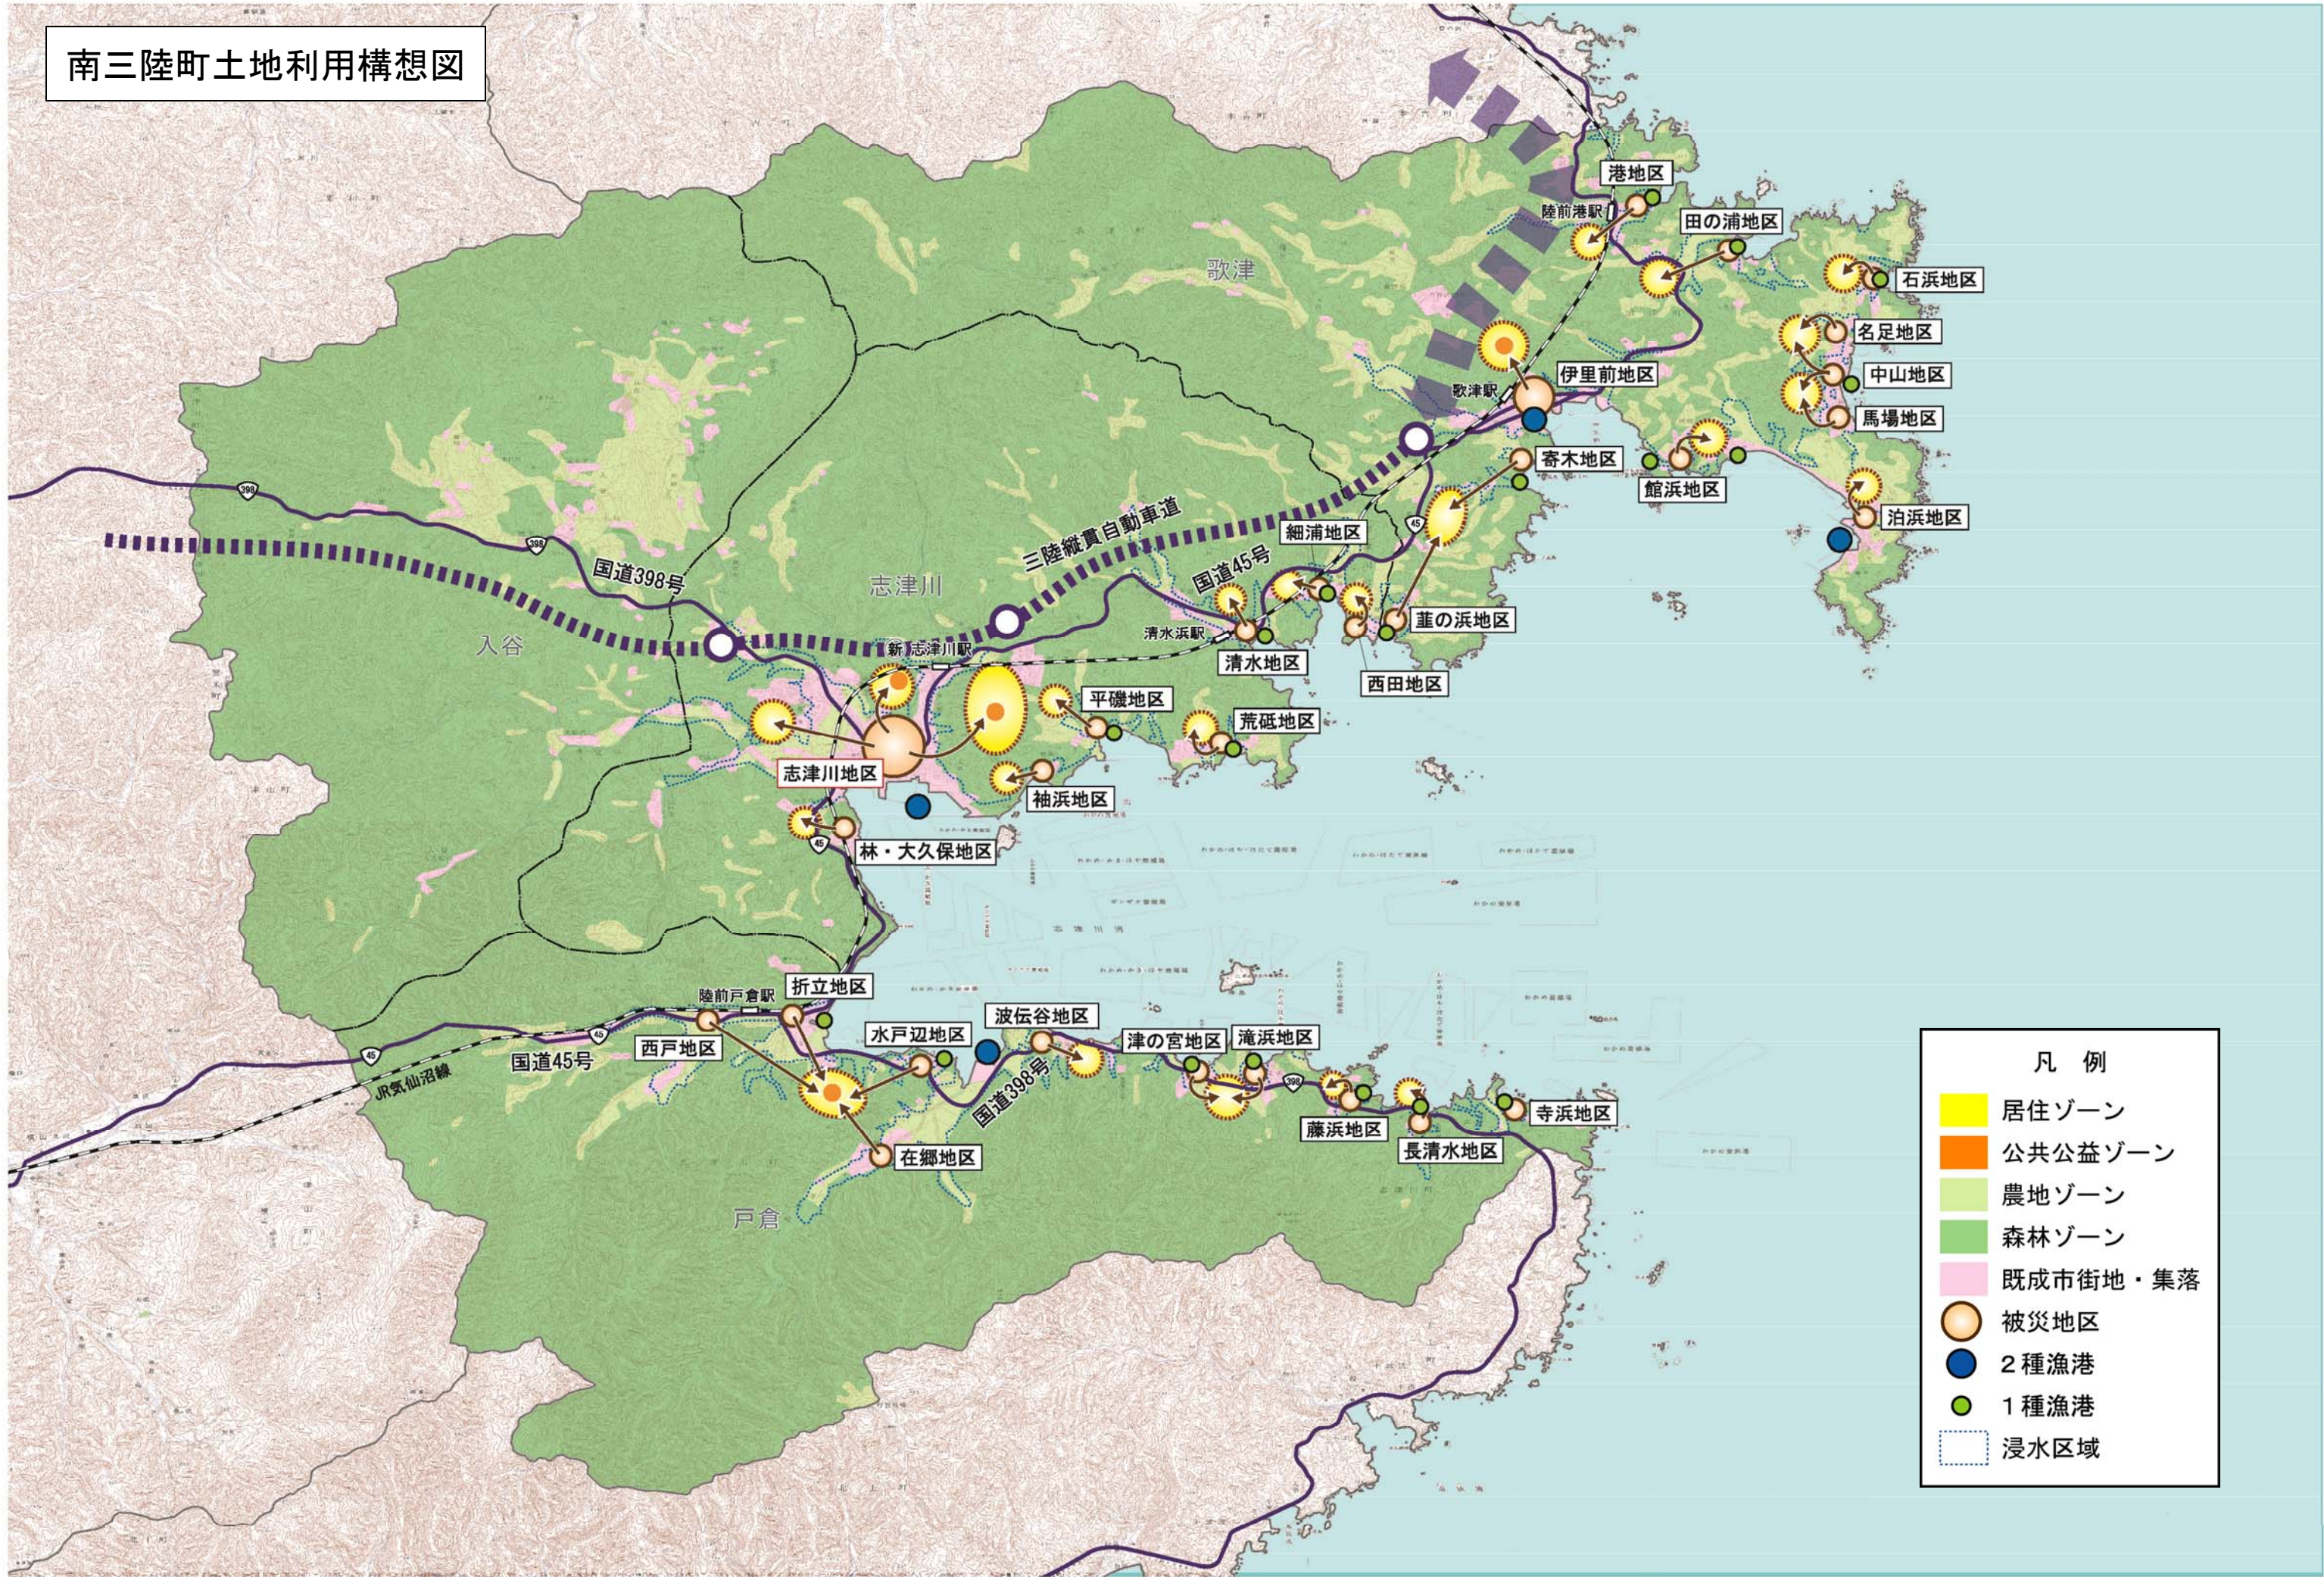

南三陸町土地利用構想図

- 凡例
- 居住ゾーン
 - 公共公益ゾーン
 - 農地ゾーン
 - 森林ゾーン
 - 既成市街地・集落
 - 被災地区
 - 2種漁港
 - 1種漁港
 - 浸水区域

土地利用構想図（志津川地区）

土地利用構想図（伊里前地区）