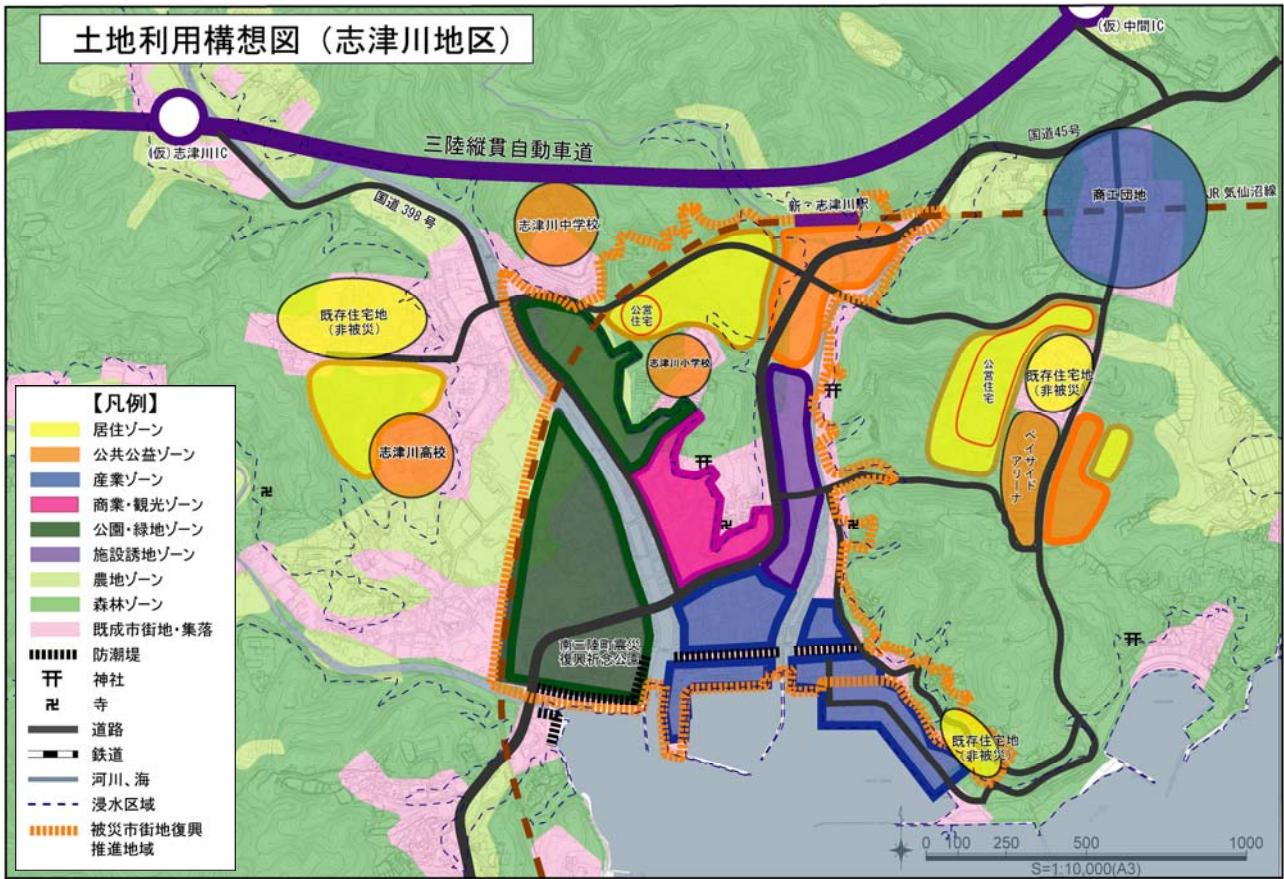

南三陸町土地利用構想図

- 凡例
- 居住ゾーン
 - 公共公益ゾーン
 - 農地ゾーン
 - 森林ゾーン
 - 既成市街地・集落
 - 被災地区
 - 2種漁港
 - 1種漁港
 - 浸水区域

土地利用構想図（志津川地区）

土地利用構想図（伊里前地区）