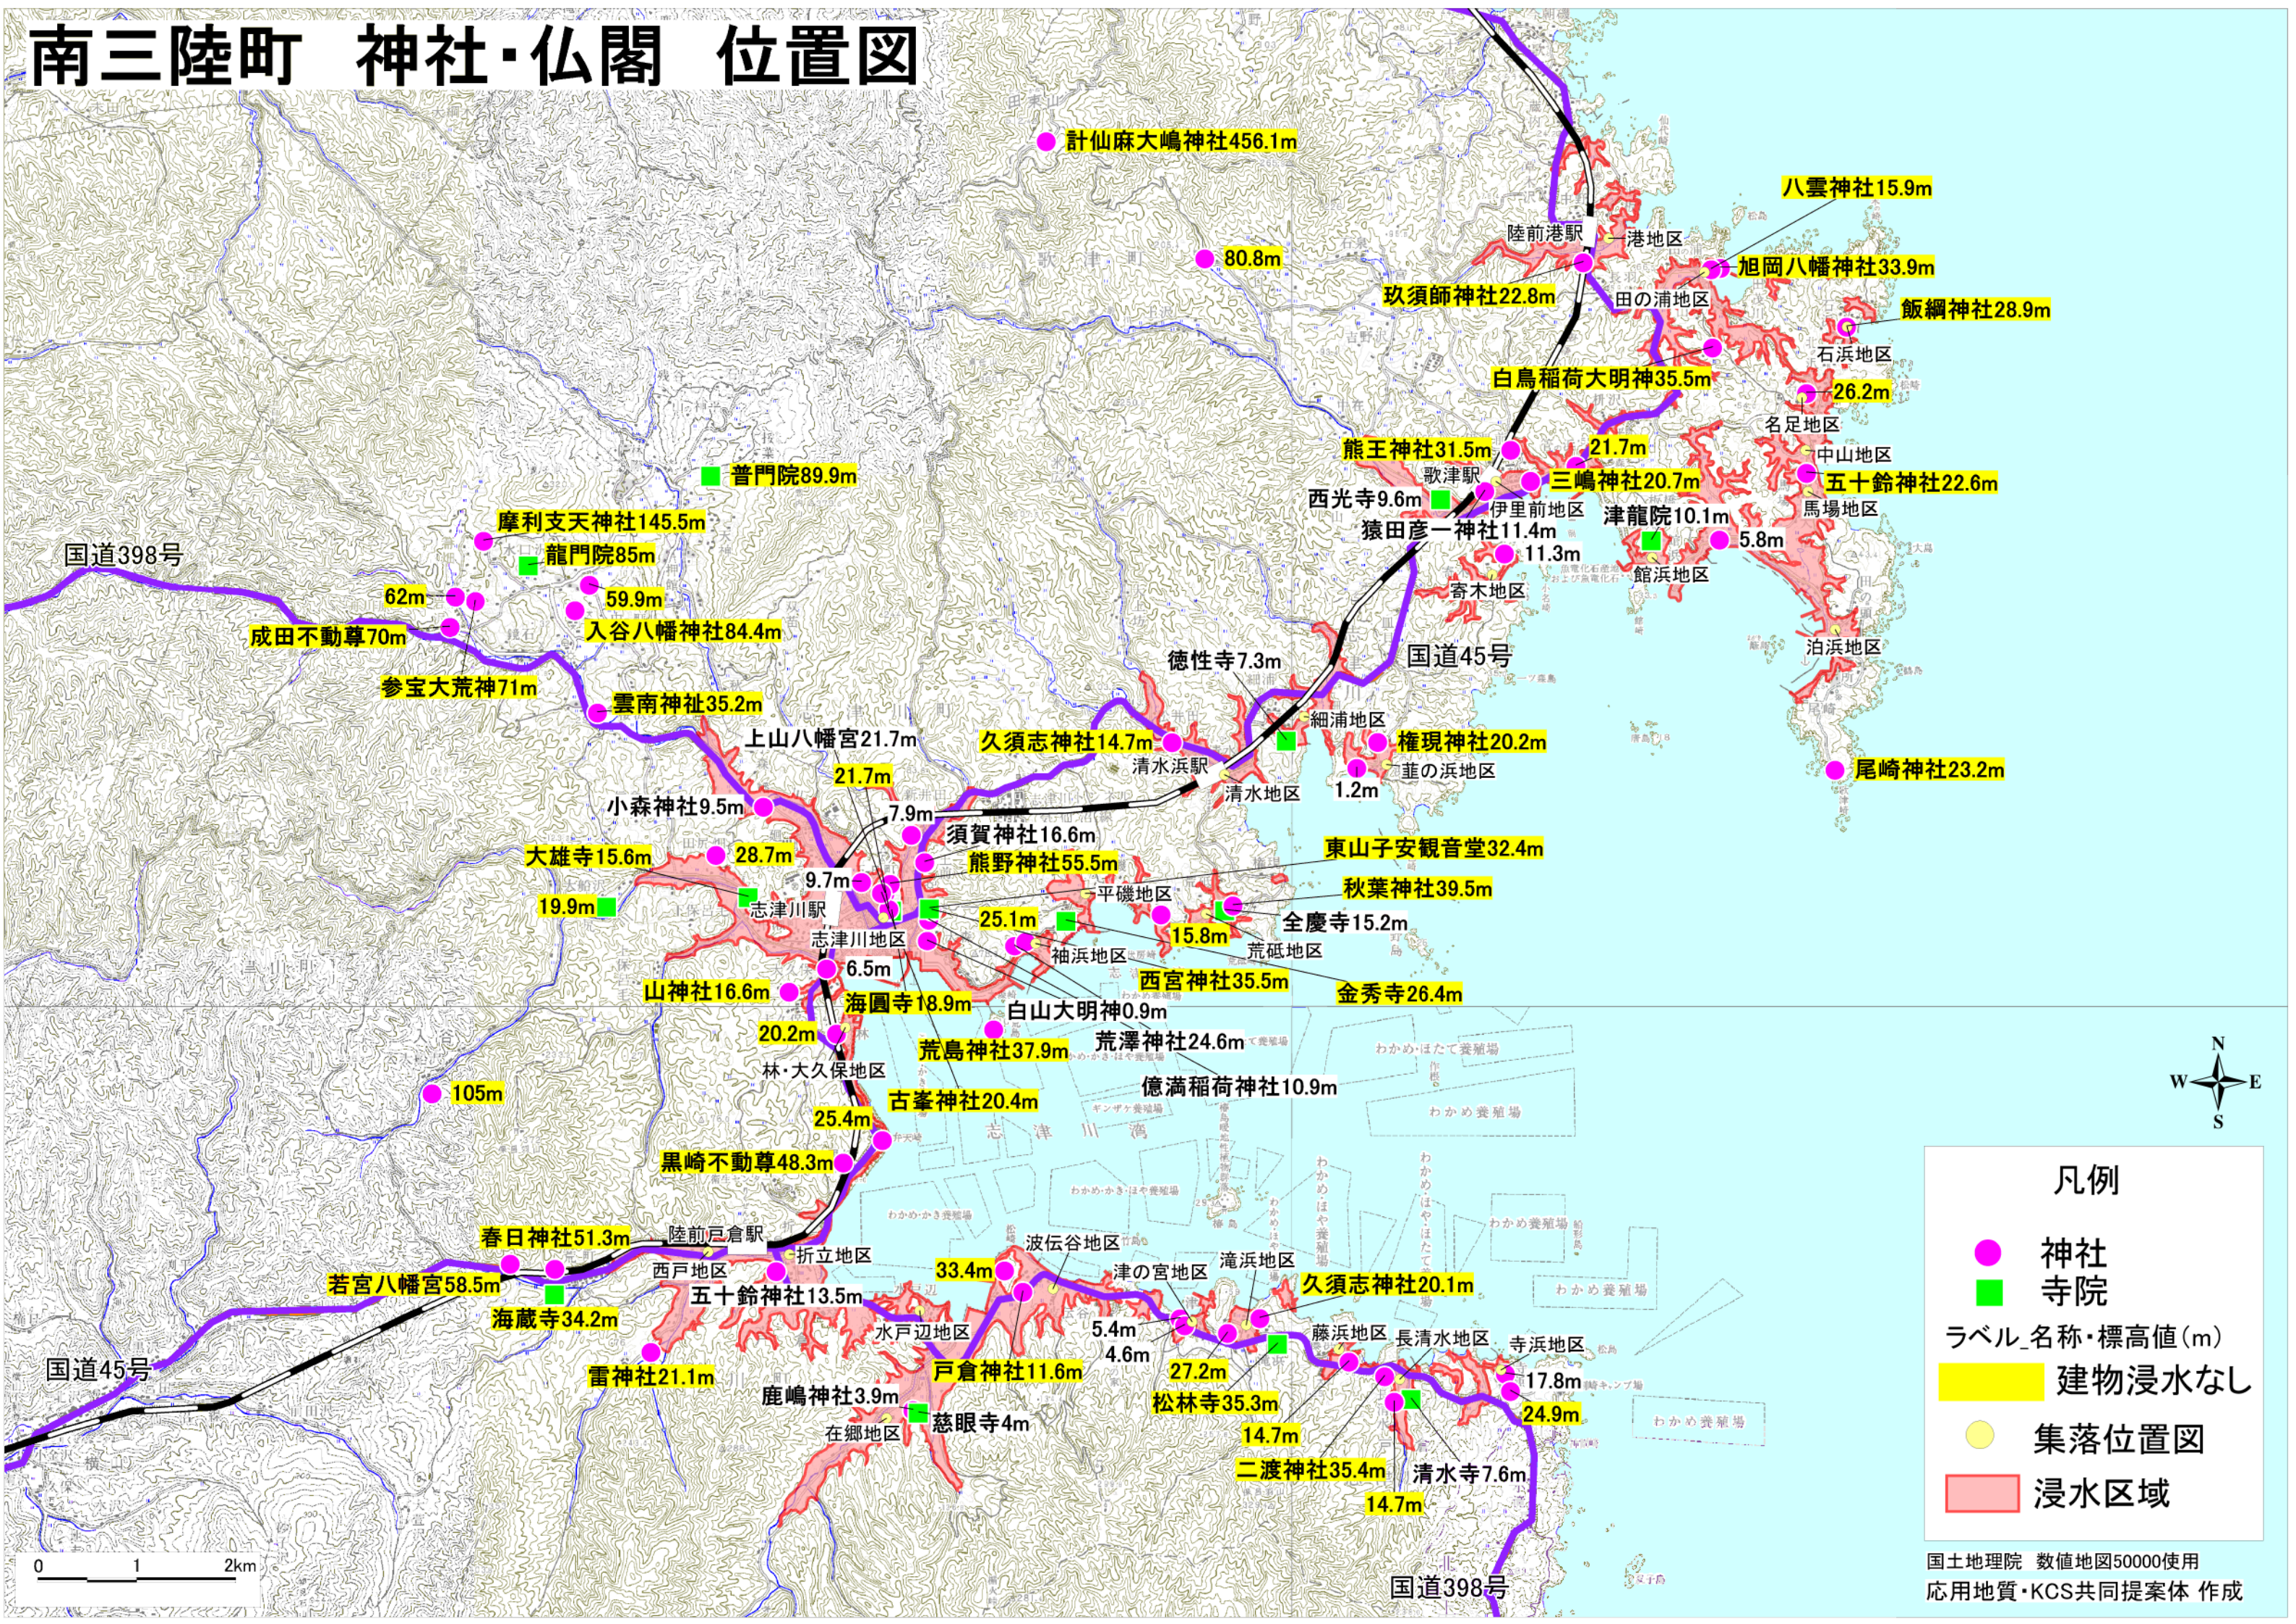

南三陸町 神社・仏閣 位置図

凡例

- 神社
- 寺院
- ラベル_名称・標高値(m)
- 建物浸水なし
- 集落位置図
- 浸水区域