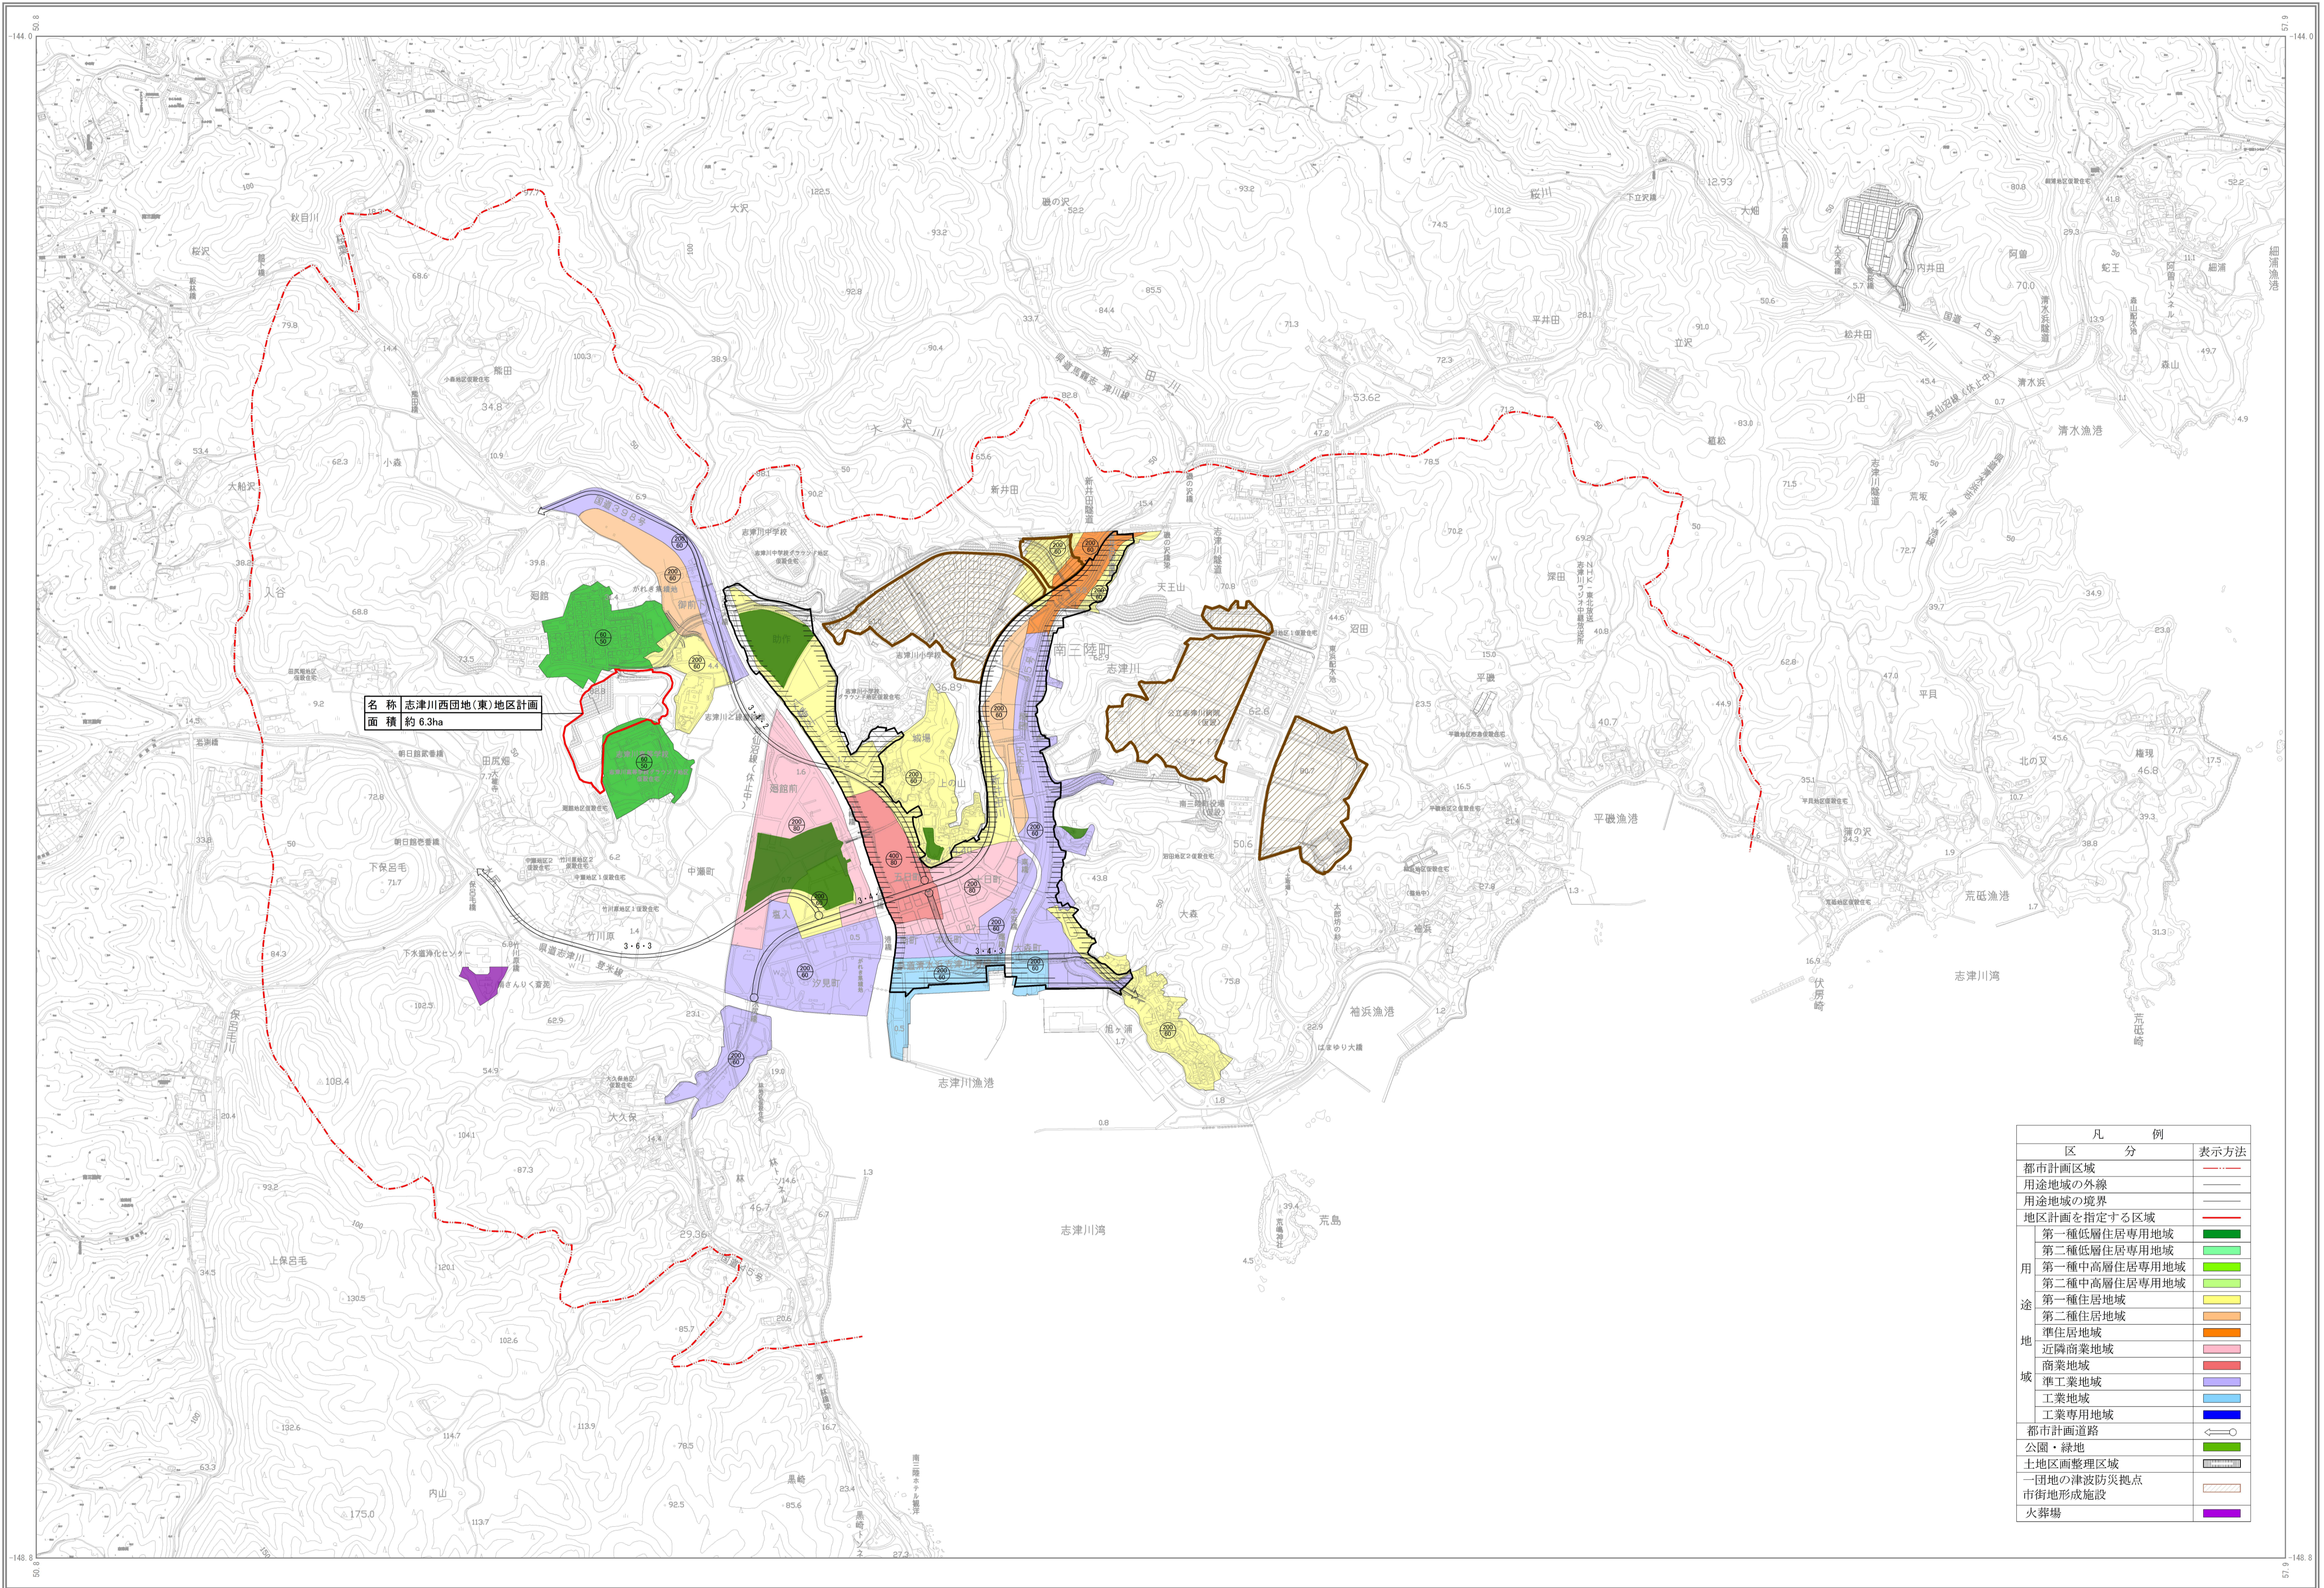

1:10,000

志津川都市計画 地区計画の決定（南三陸町決定）志津川西団地（東）地区計画 総括図

名称 志津川西団地(東)地区計画
面積 約6.3ha

凡 例		表示方法
都市計画区域		—
用途地域の外線		—
用途地域の境界		—
地区計画を指定する区域		—
用途	第一種低層住居専用地域	■
	第二種低層住居専用地域	■
	第一種中高層住居専用地域	■
	第二種中高層住居専用地域	■
	第一種住居地域	■
	第二種住居地域	■
地	準住居地域	■
	近隣商業地域	■
	商業地域	■
	準工業地域	■
城	工業地域	■
	工業専用地域	■
都市計画道路		—
公園・緑地		■
土地区画整理区域		■
一団地の津波防災拠点		■
市街地形成施設		■
火葬場		■

1:10,000