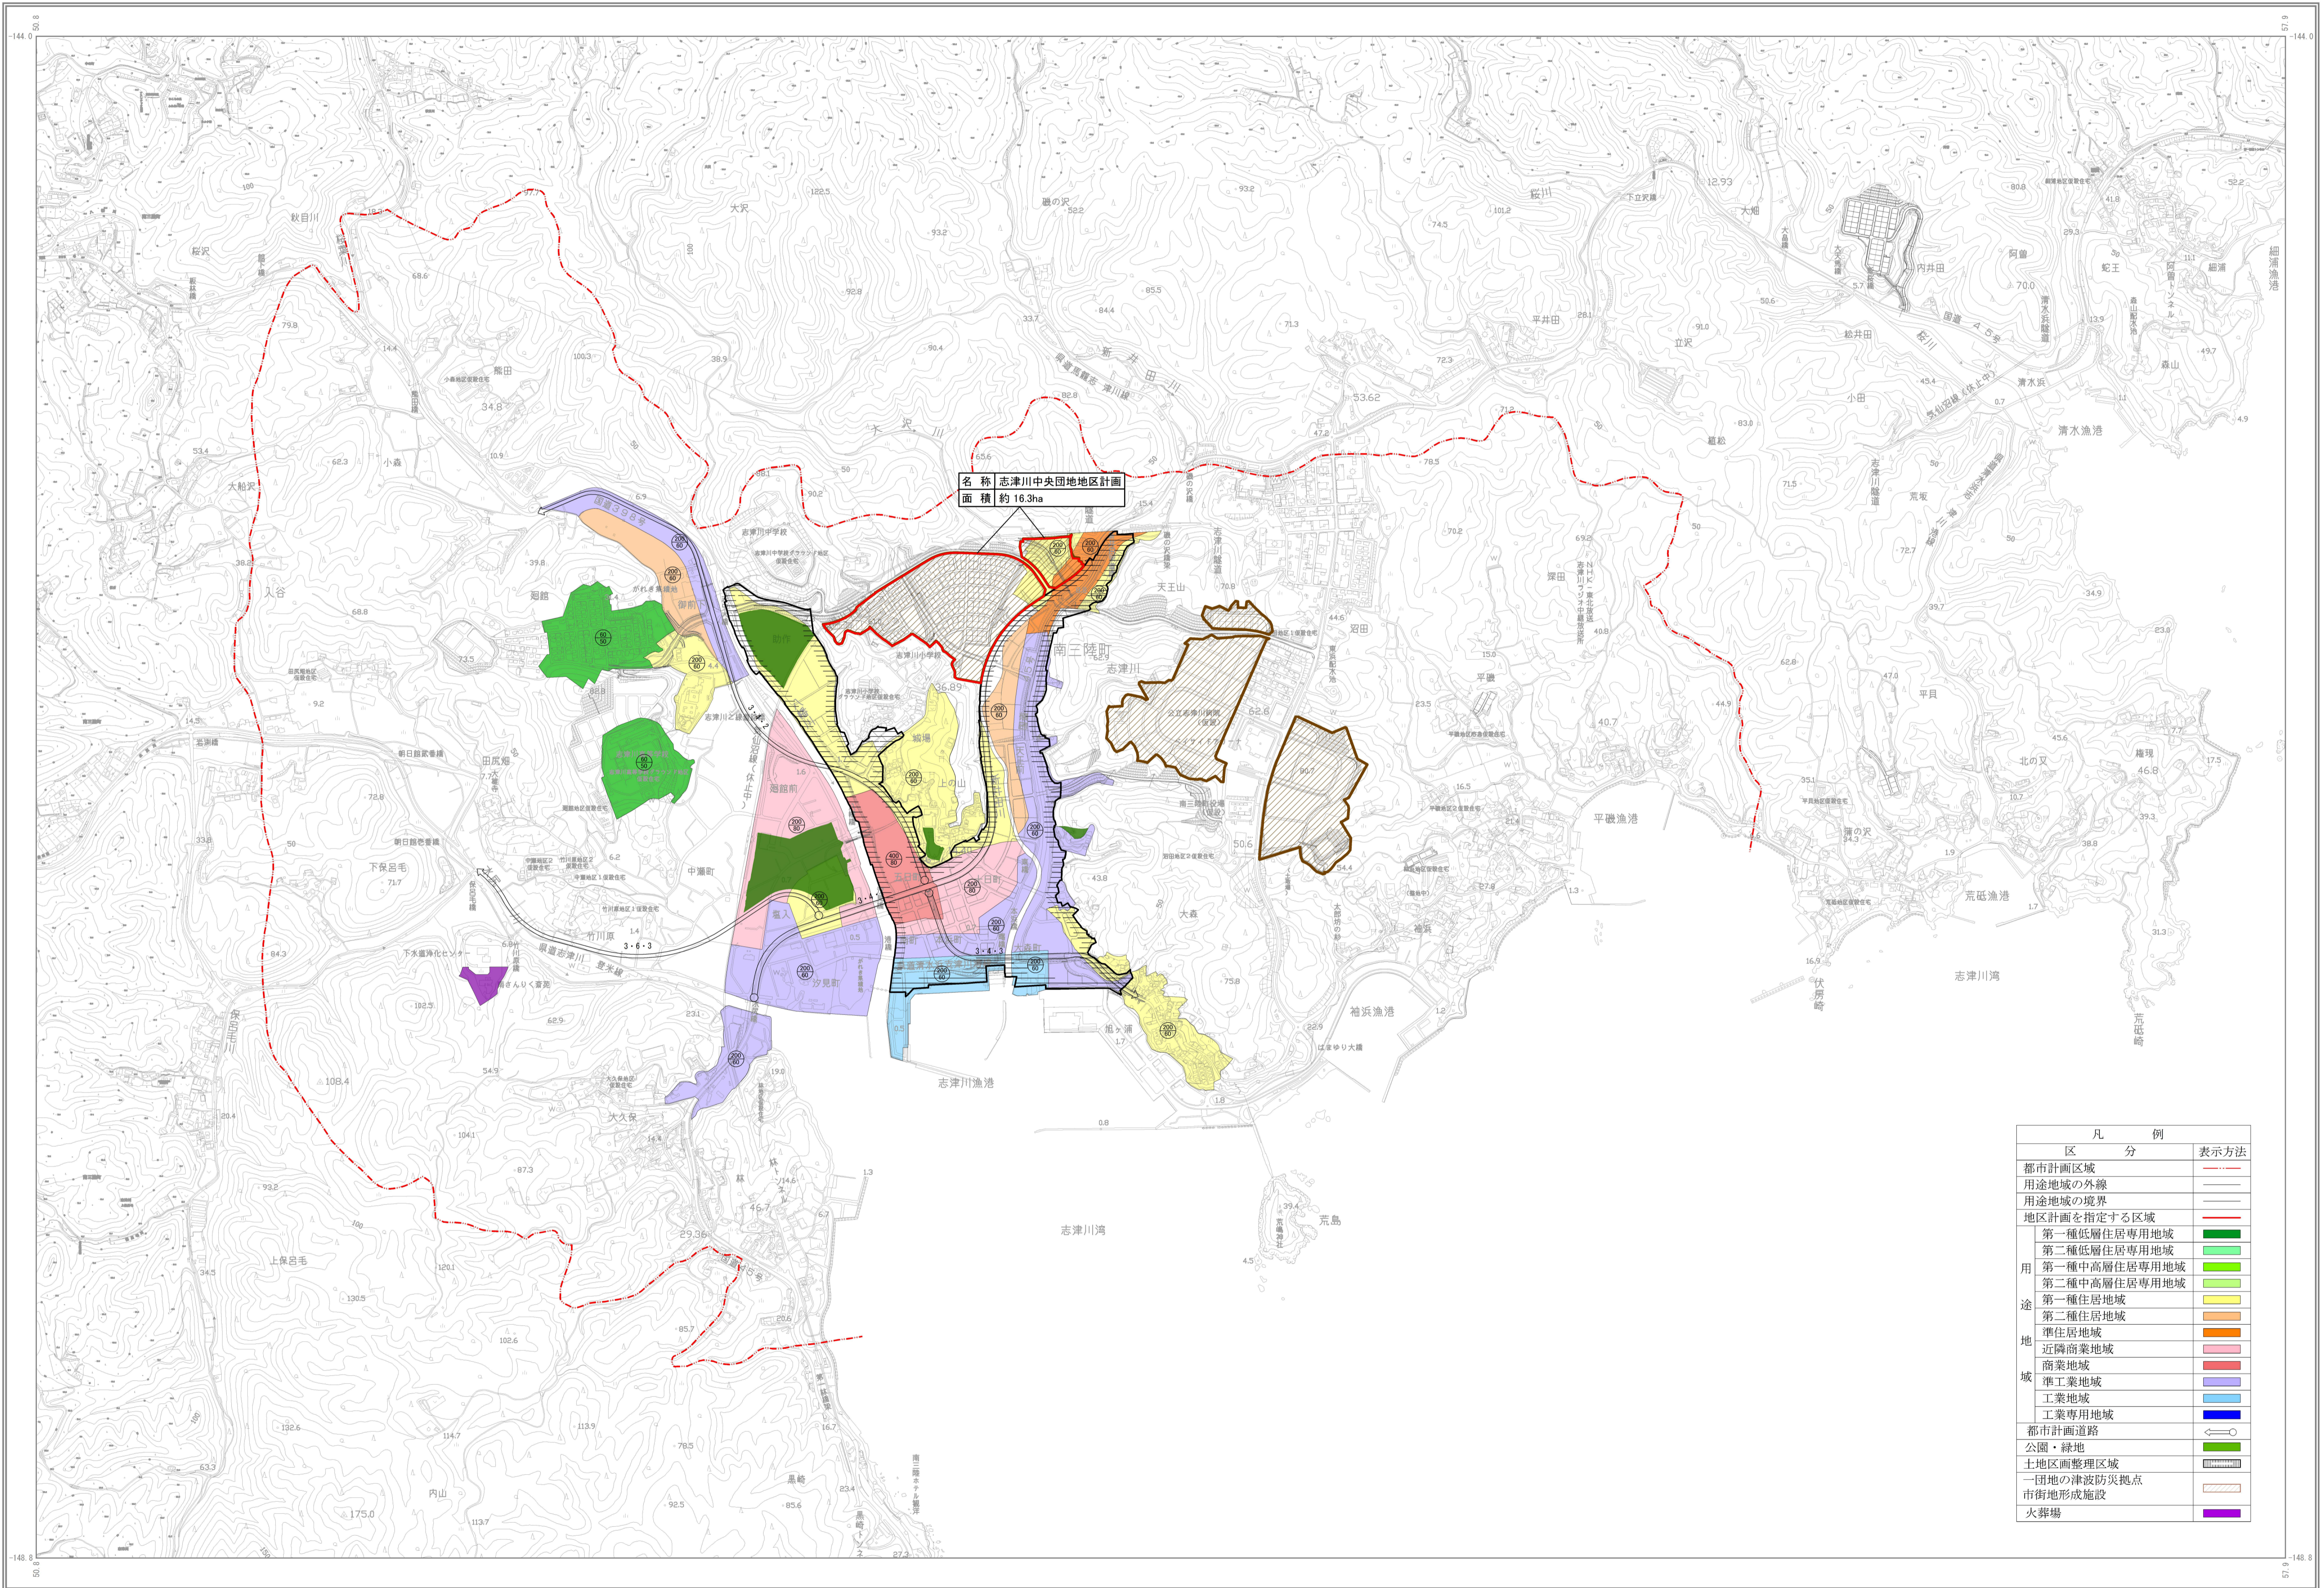

1:10,000

志津川都市計画 地区計画の決定（南三陸町決定）志津川中央団地地区計画 総括図

名称 志津川中央団地地区計画  
面積 約16.3ha

凡 例		表示方法
区 分		
都市計画区域		--- (Red dashed line)
用途地域の外線		--- (Black solid line)
用途地域の境界		--- (Black solid line)
地区計画を指定する区域		--- (Red dashed line)
用 途	第一種低層住居専用地域	■ (Light green)
	第二種低層住居専用地域	■ (Light green)
	第一種中高層住居専用地域	■ (Light green)
	第二種中高層住居専用地域	■ (Light green)
	第一種住居地域	■ (Yellow)
	第二種住居地域	■ (Yellow)
地 域	準住居地域	■ (Light blue)
	近隣商業地域	■ (Light blue)
	商業地域	■ (Light blue)
	準工業地域	■ (Light blue)
城	工業地域	■ (Light blue)
	工業専用地域	■ (Light blue)
都市計画道路		--- (Blue line)
公園・緑地		■ (Green)
土地区画整理区域		■ (Hatched pattern)
一団地の津波防災拠点		■ (Hatched pattern)
市街地形成施設		■ (Hatched pattern)
火葬場		■ (Purple)

1:10,000