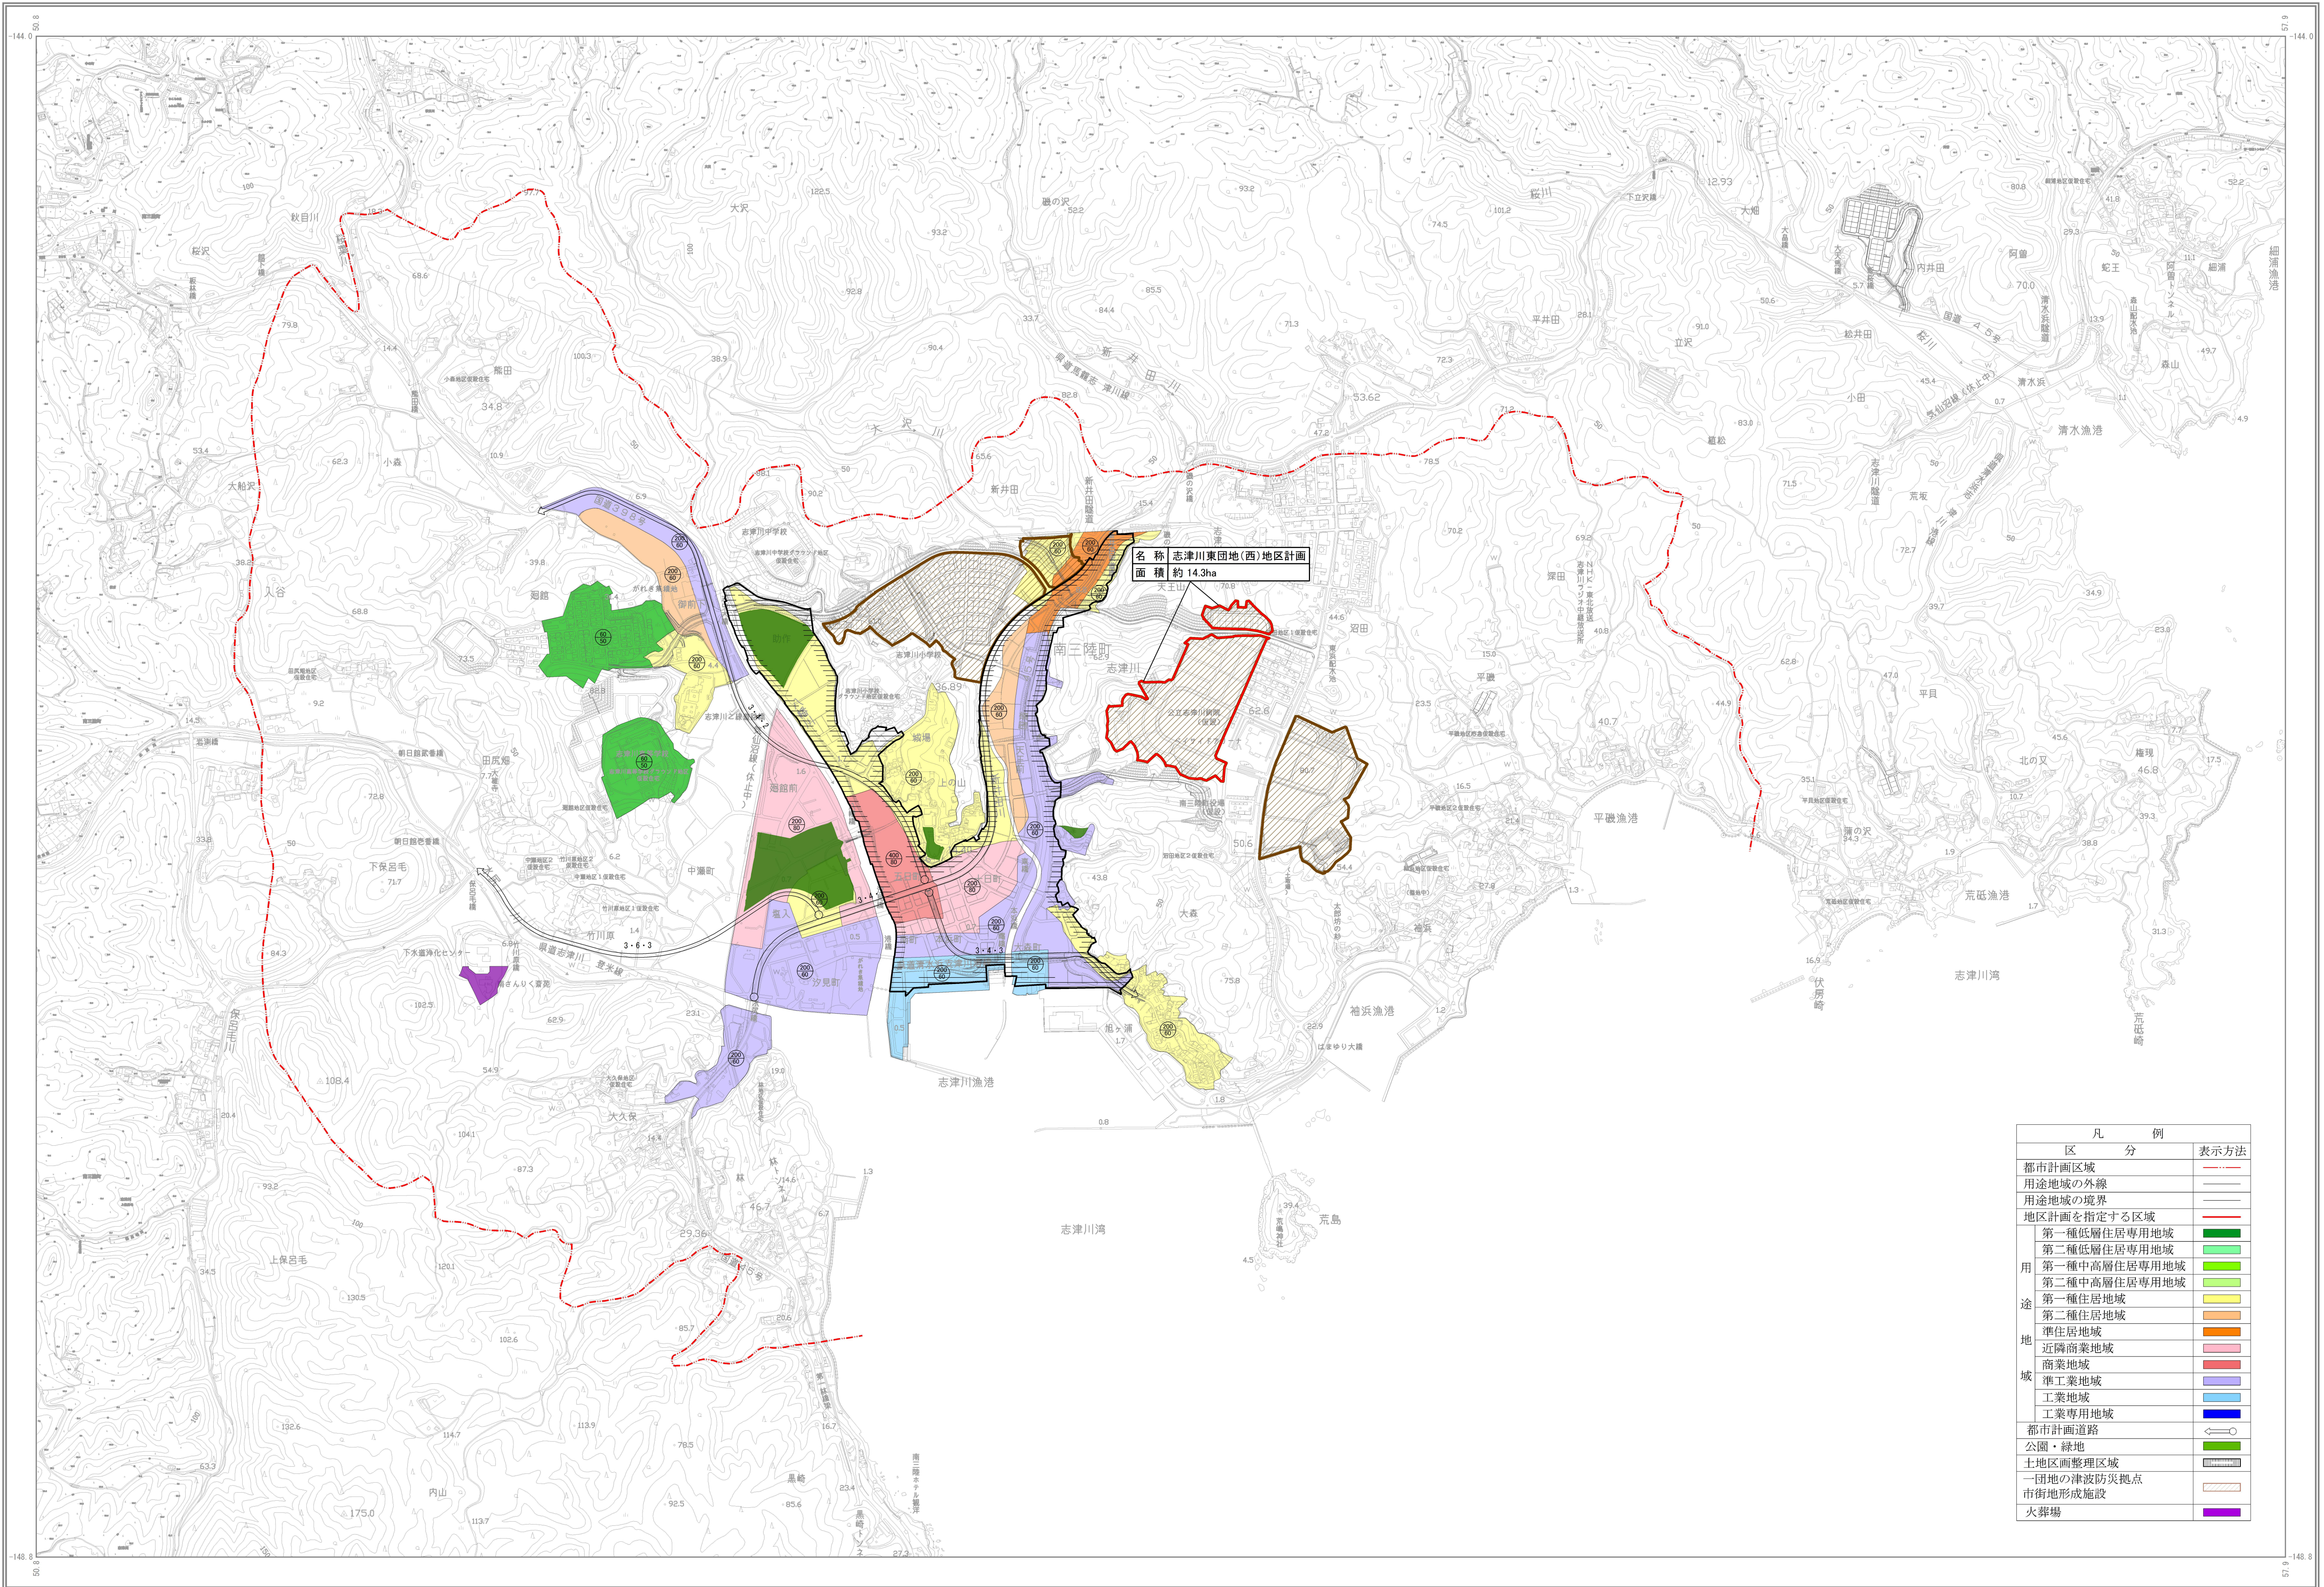

1:10,000

志津川都市計画 地区計画の決定（南三陸町決定）志津川東団地（西）地区計画 総括図

1:10,000

凡 例		表示方法
区 分		
都市計画区域		—
用途地域の外線		—
用途地域の境界		—
地区計画を指定する区域		—
用 途	第一種低層住居専用地域	■
	第二種低層住居専用地域	■
	第一種中高層住居専用地域	■
	第二種中高層住居専用地域	■
	第一種住居地域	■
	第二種住居地域	■
地 域	準住居地域	■
	近隣商業地域	■
	商業地域	■
	準工業地域	■
	工業地域	■
工業専用地域	■	■
都市計画道路		—
公園・緑地		■
土地区画整理区域		■
一団地の津波防災拠点		■
市街地形成施設		■
火葬場		■

南
三
陸
町