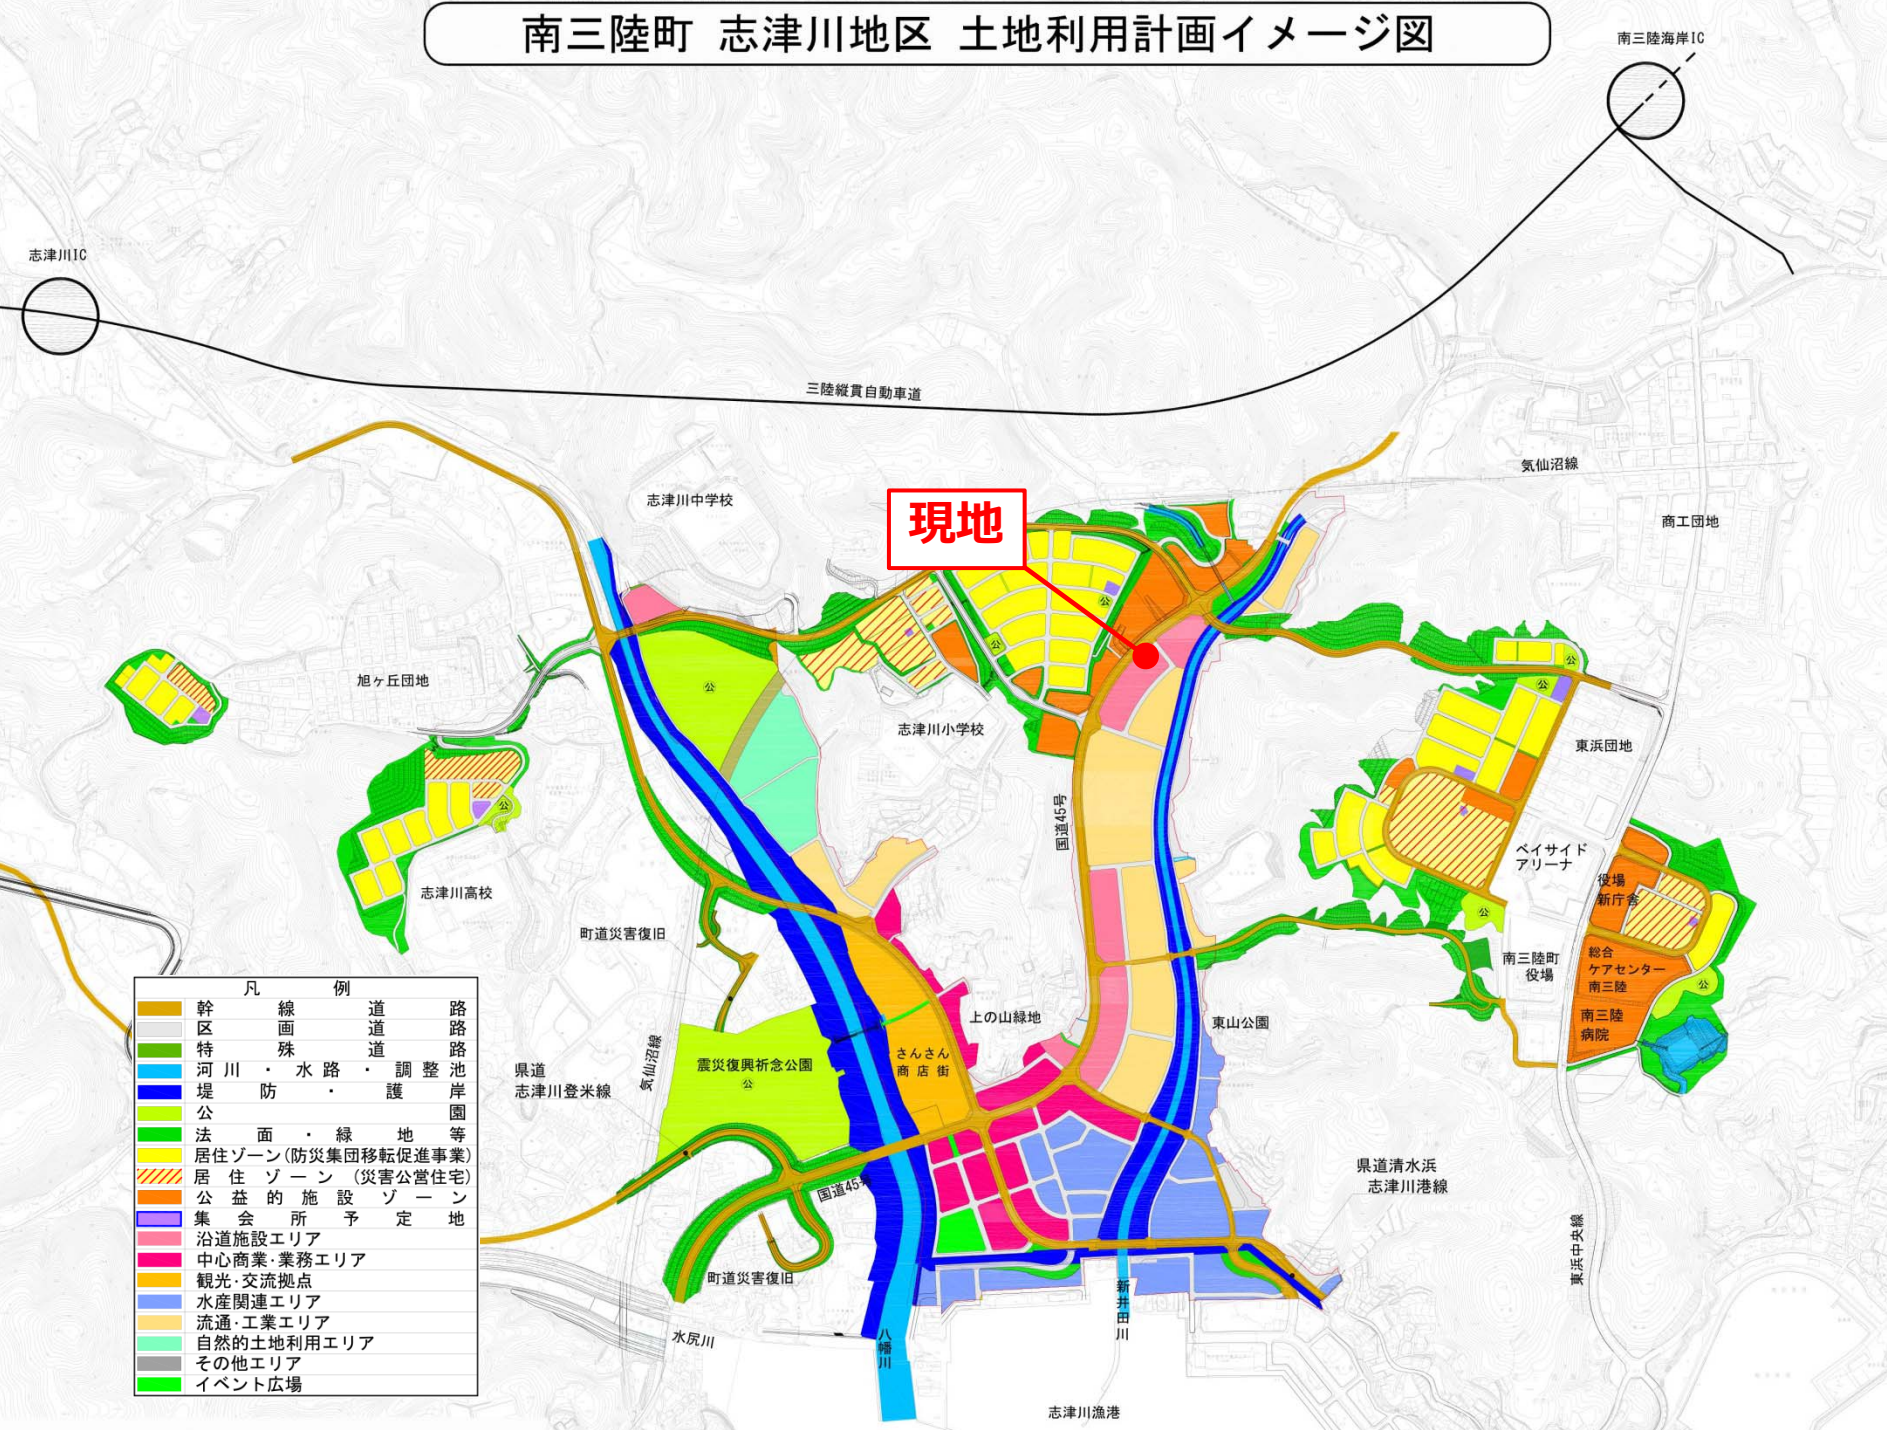

南三陸町 志津川地区 土地利用計画イメージ図

凡 例	
幹線道路	路
区画道路	路
特殊道路	路
河川・水路	調整池
堤防・護岸	護岸
公園	公園
法面・緑地等	公園
居住ゾーン(防災集団移転促進事業)	居住ゾーン(防災集団移転促進事業)
居住ゾーン(災害公営住宅)	居住ゾーン(災害公営住宅)
公益的施設ゾーン	公益的施設ゾーン
集会所予定地	集会所予定地
沿道施設エリア	沿道施設エリア
中心商業・業務エリア	中心商業・業務エリア
観光・交流拠点	観光・交流拠点
水産関連エリア	水産関連エリア
流通・工業エリア	流通・工業エリア
自然的土地利用エリア	自然的土地利用エリア
その他エリア	その他エリア
イベント広場	イベント広場

現地