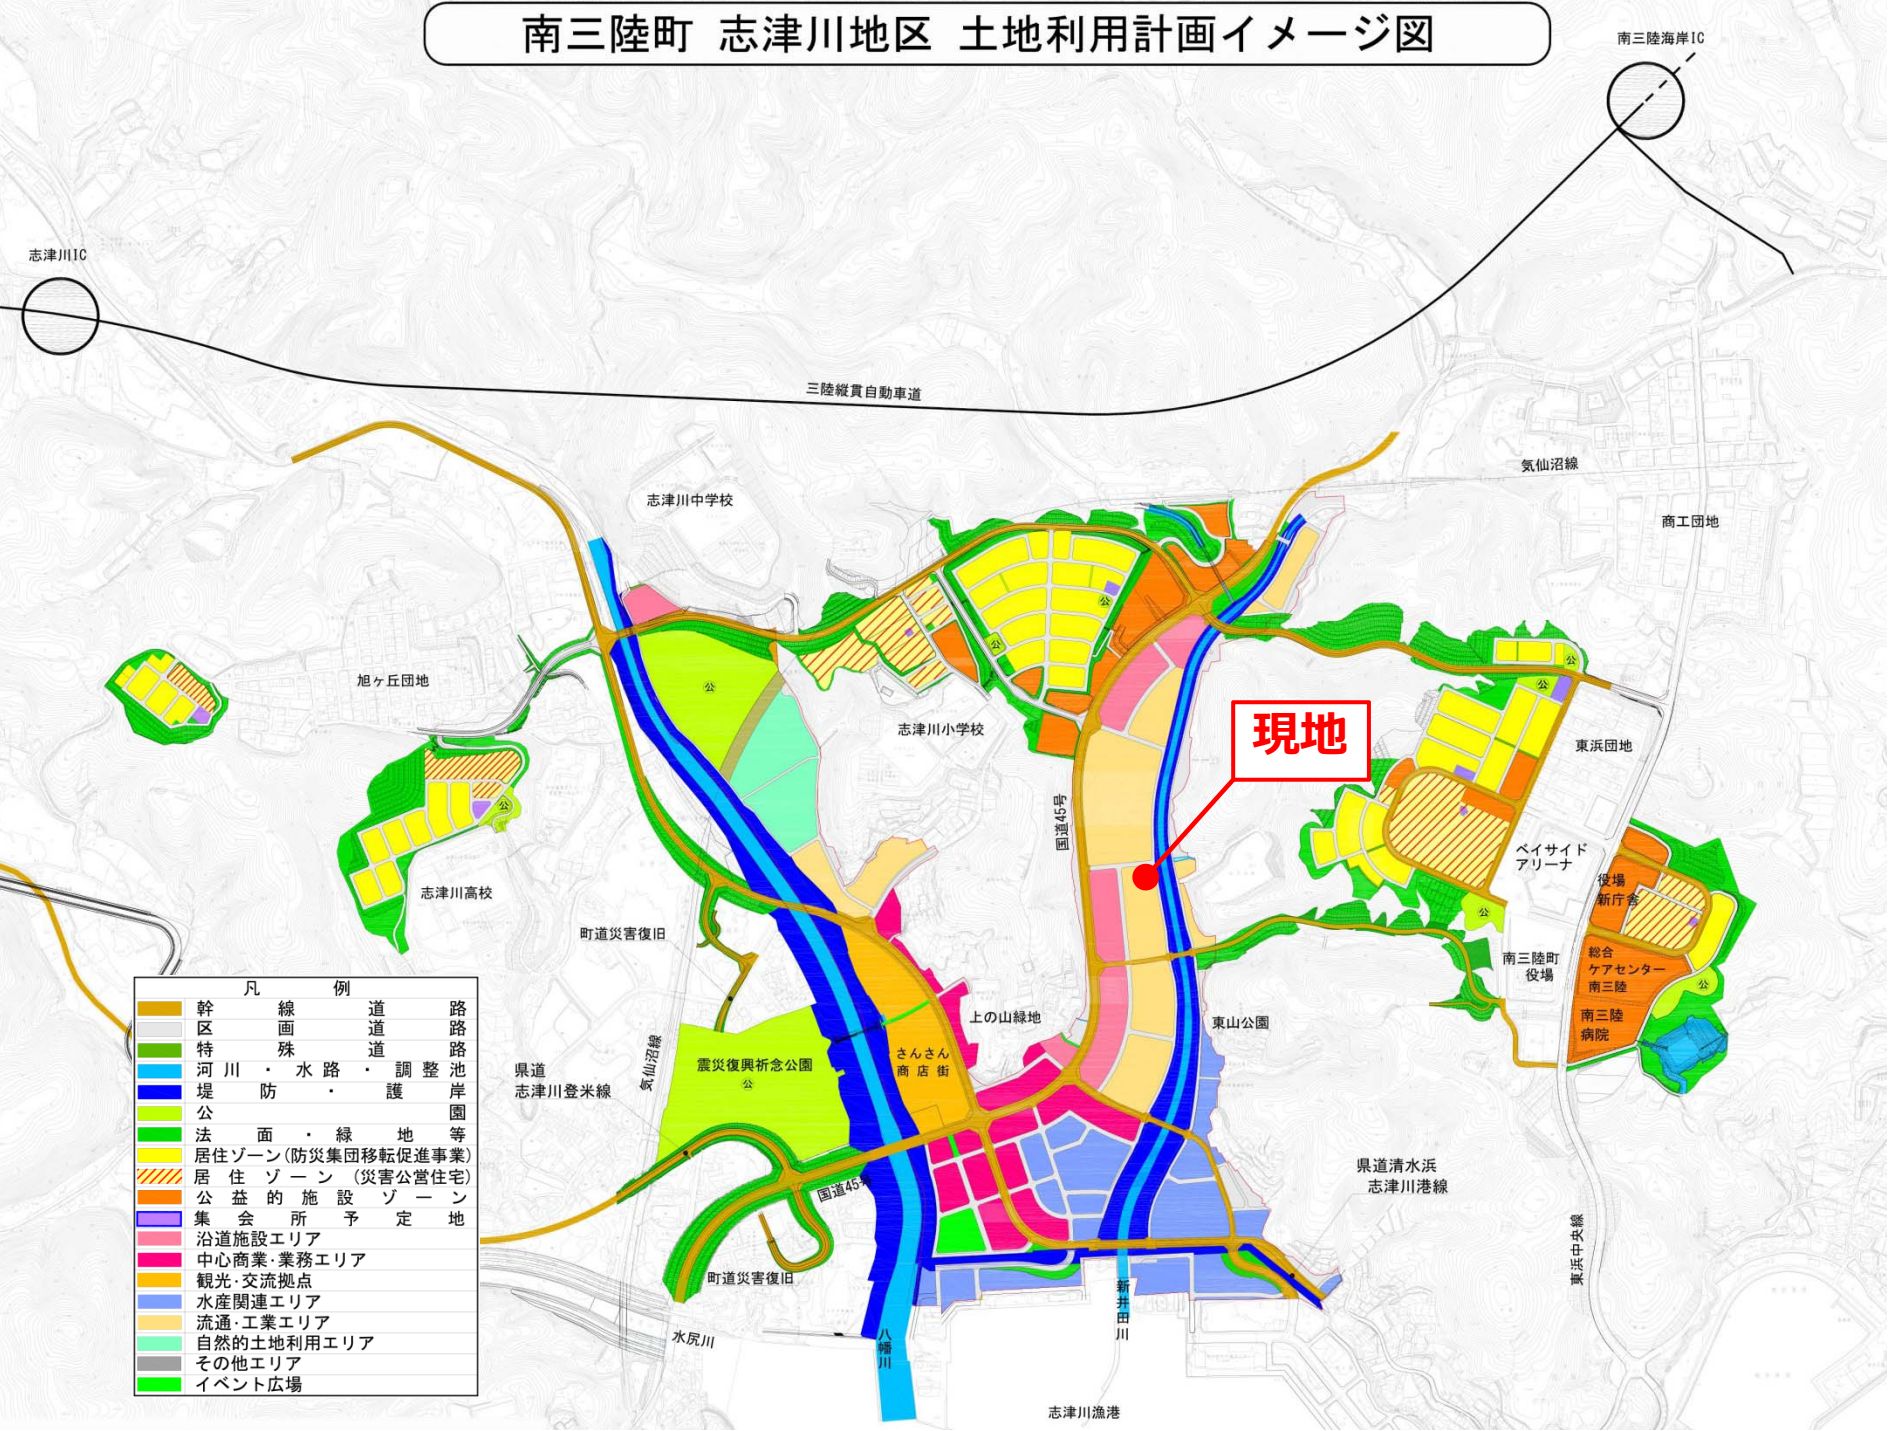

南三陸町 志津川地区 土地利用計画イメージ図

凡 例	
幹線道路	路
区画道路	路
特殊道路	路
河川・水路	調整池
堤防・護岸	護岸
公園	公園
法面・緑地等	公園
居住ゾーン(防災集団移転促進事業)	公園
居住ゾーン(災害公営住宅)	公園
公益的施設ゾーン	公園
集会所予定地	公園
沿道施設エリア	公園
中心商業・業務エリア	公園
観光・交流拠点	公園
水産関連エリア	公園
流通・工業エリア	公園
自然的土地利用エリア	公園
その他エリア	公園
イベント広場	公園

現地

南三陸海岸IC

志津川IC

三陸縦貫自動車道

気仙沼線

商工団地

志津川中学校

旭ヶ丘団地

震災復興祈念公園

さんさん商店街

東山公園

県道清水浜

志津川港線

県道志津川登米線

気仙沼線

国道46号

水尻川

八幡川

新井田川

志津川漁港

東浜中央線