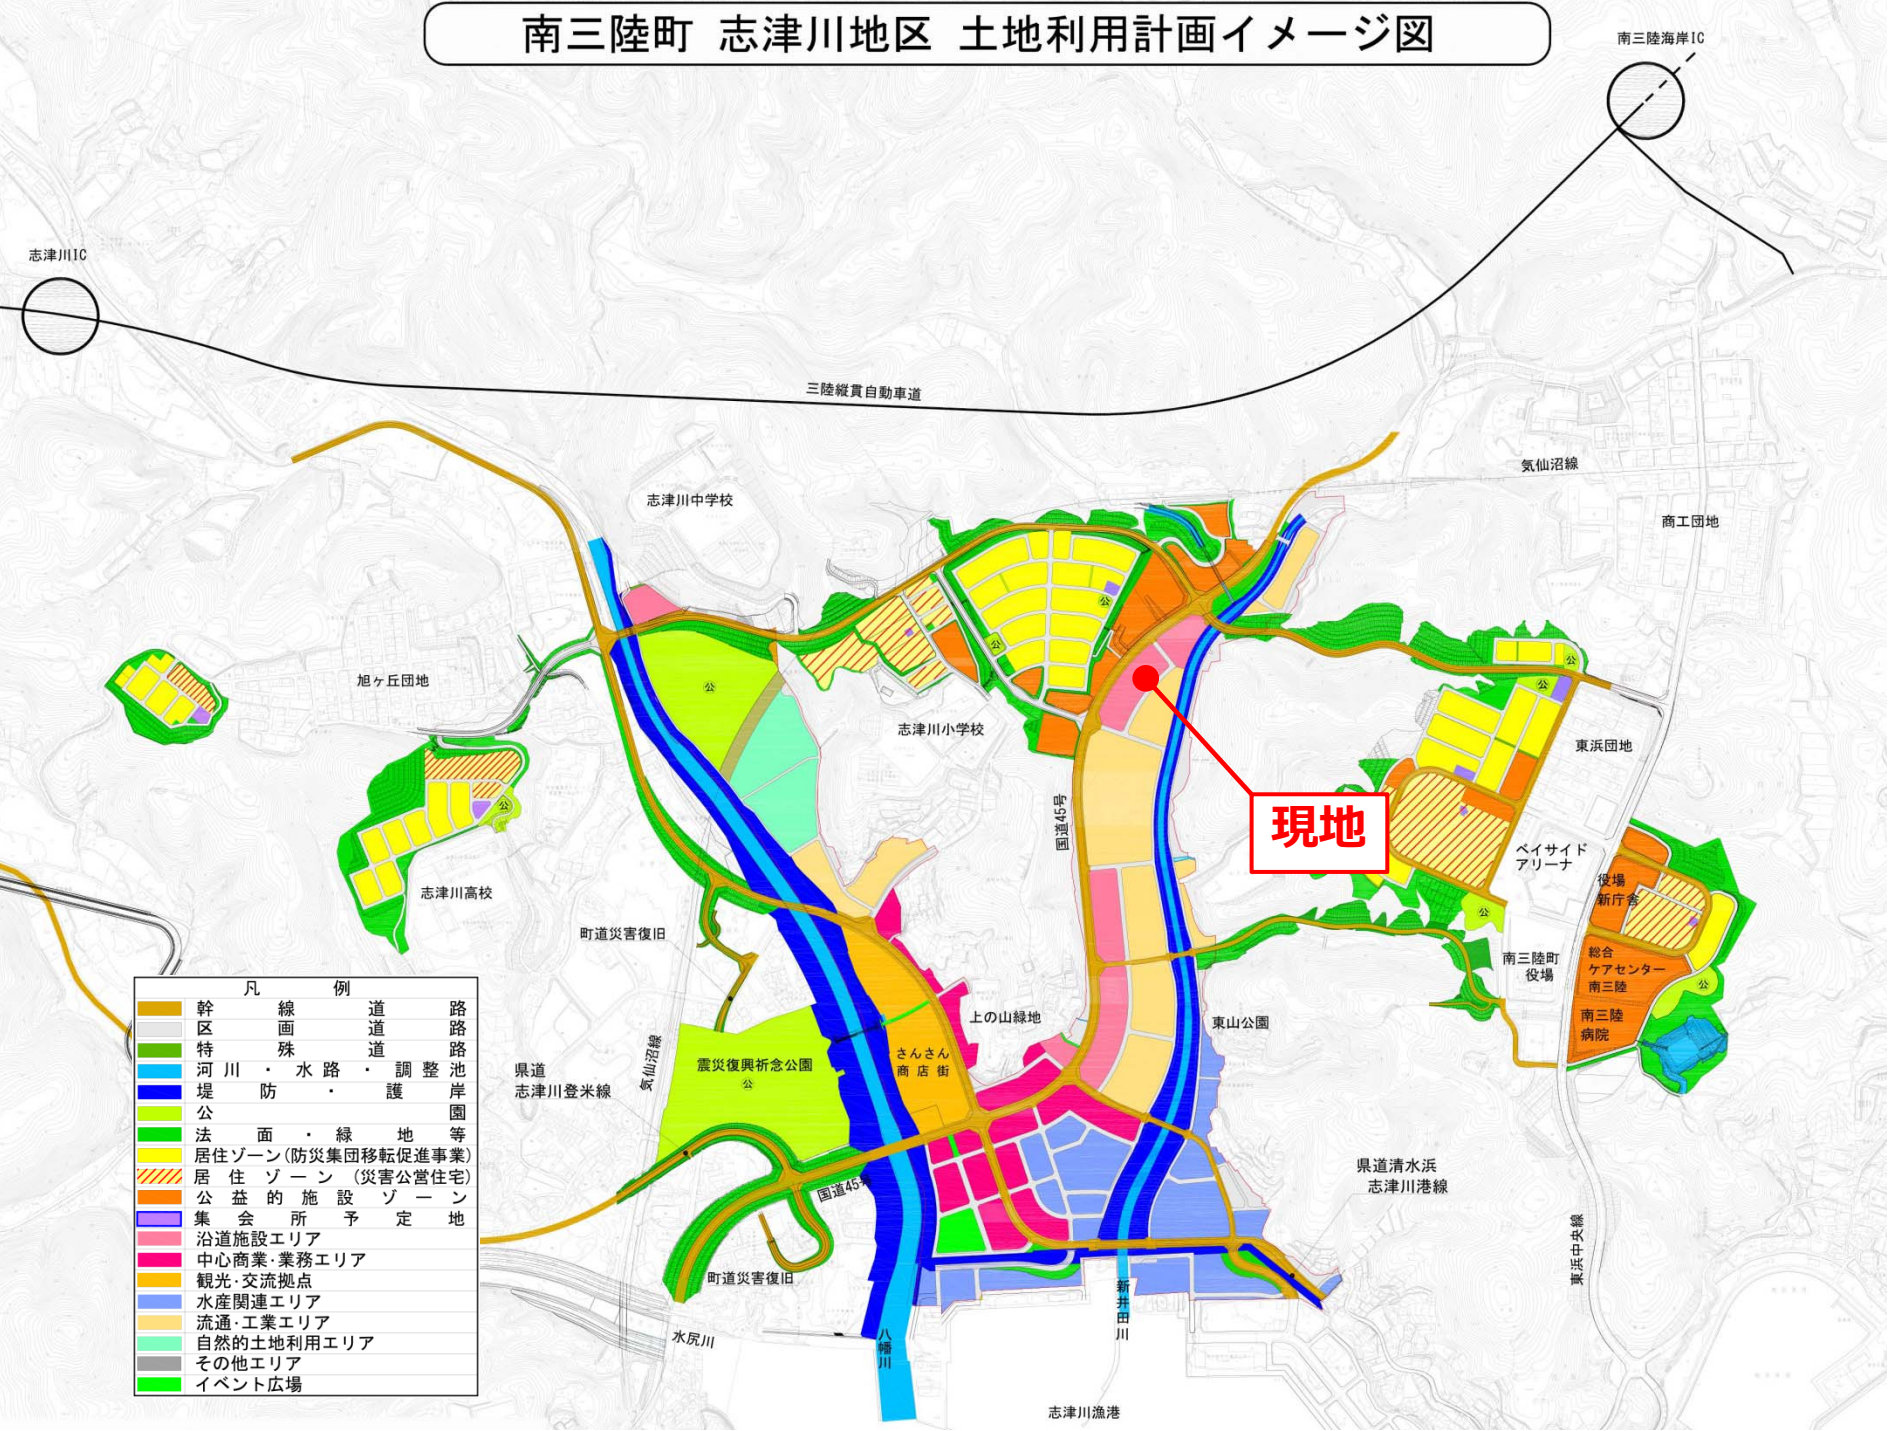

南三陸町 志津川地区 土地利用計画イメージ図

凡 例	
幹線道路	路
区画道路	路
特殊道路	路
河川・水路	調整池
堤防・護岸	護岸
公園	公園
法面・緑地等	公園
居住ゾーン(防災集団移転促進事業)	居住ゾーン(防災集団移転促進事業)
居住ゾーン(災害公営住宅)	居住ゾーン(災害公営住宅)
公益的施設ゾーン	公益的施設ゾーン
集会所予定地	集会所予定地
沿道施設エリア	沿道施設エリア
中心商業・業務エリア	中心商業・業務エリア
観光・交流拠点	観光・交流拠点
水産関連エリア	水産関連エリア
流通・工業エリア	流通・工業エリア
自然的土地利用エリア	自然的土地利用エリア
その他エリア	その他エリア
イベント広場	イベント広場