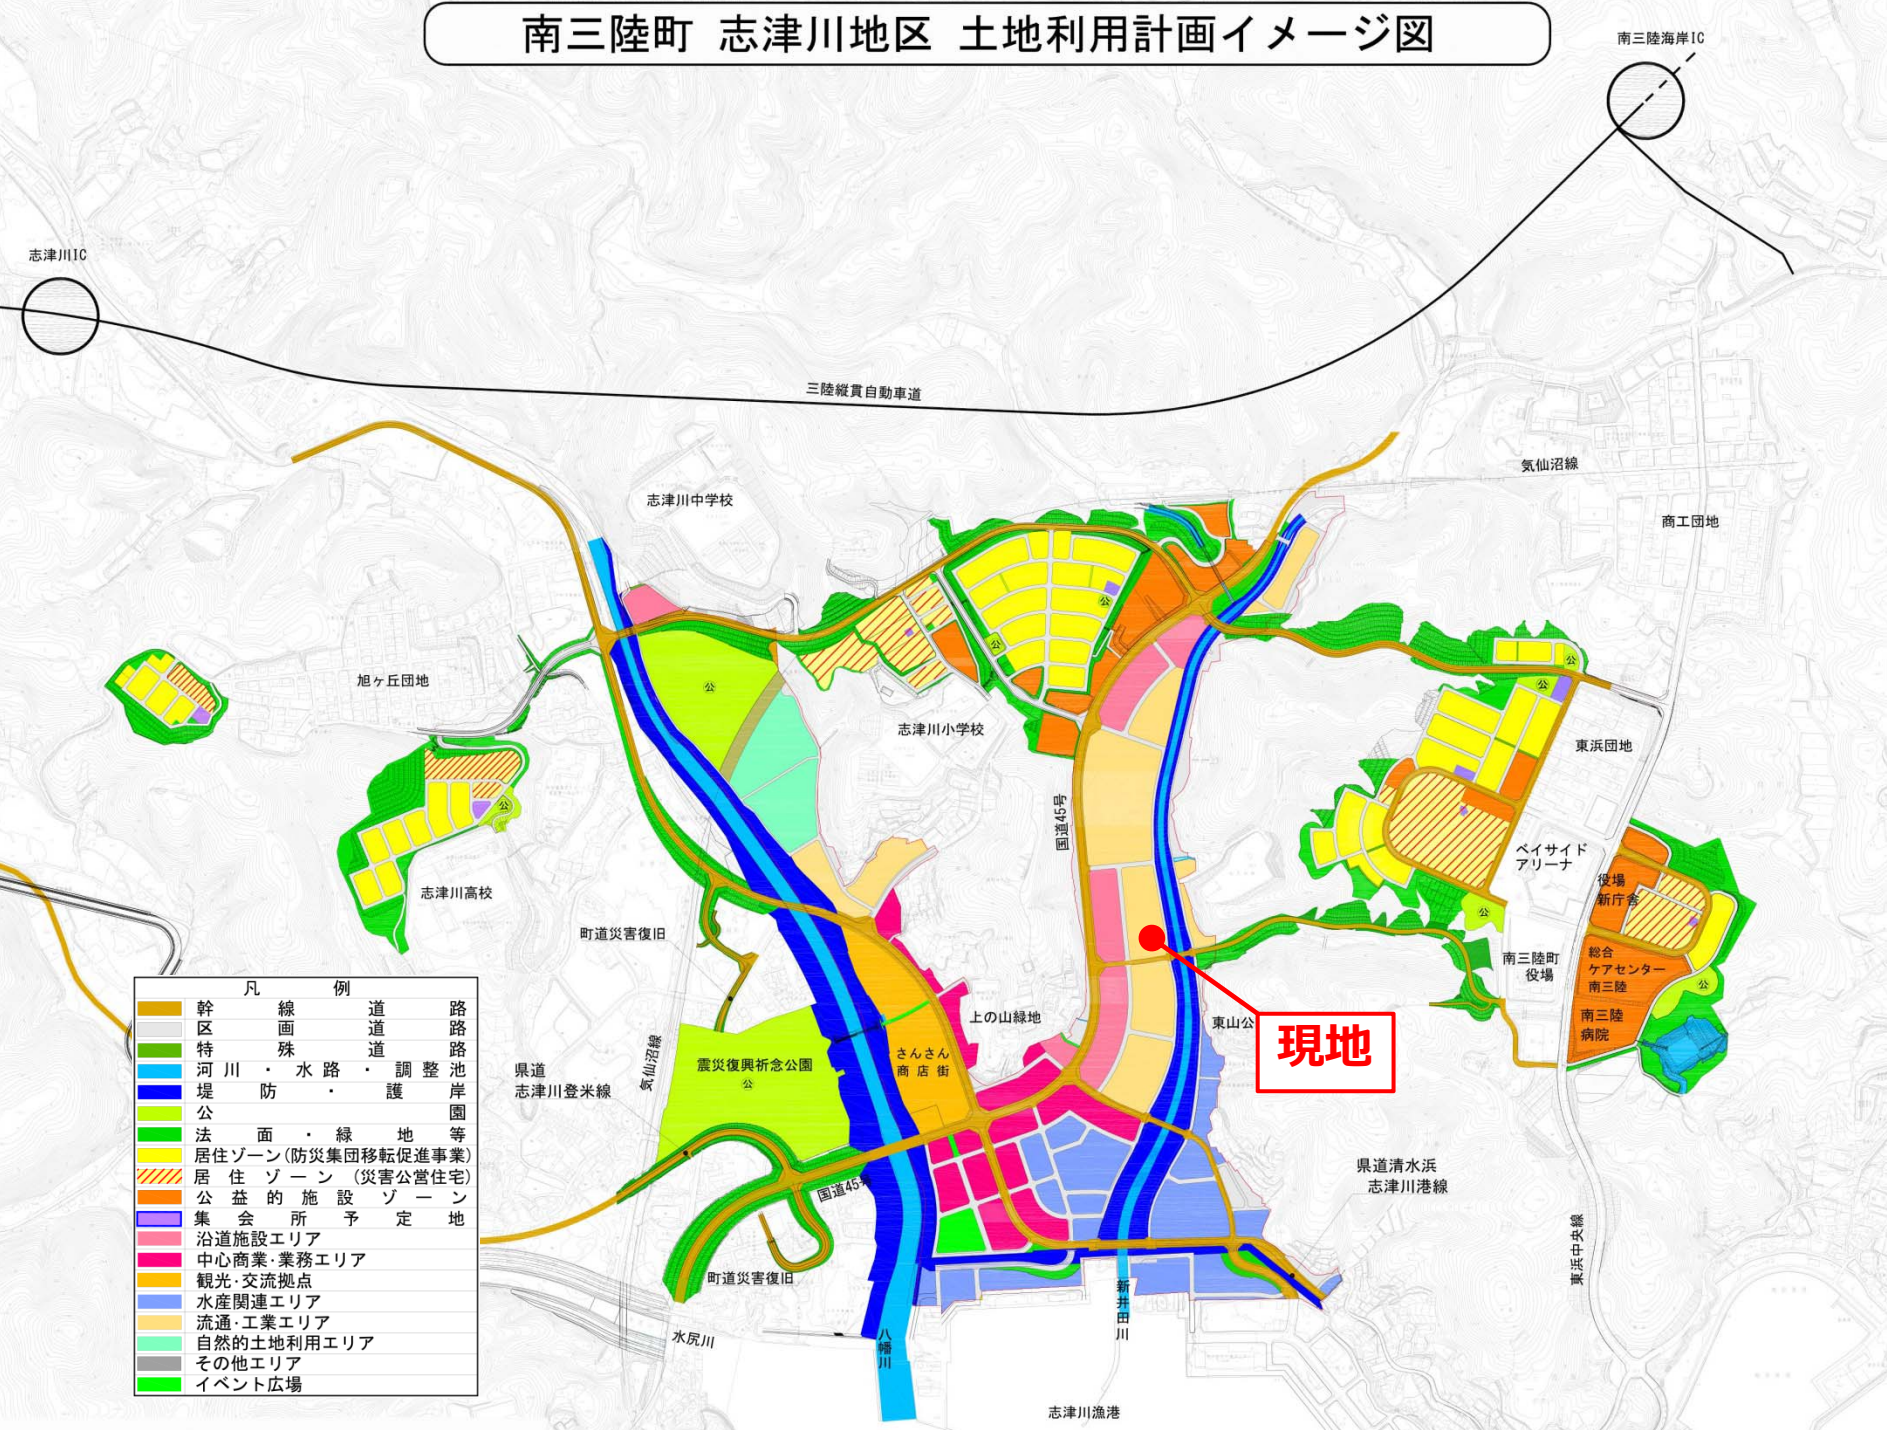

南三陸町 志津川地区 土地利用計画イメージ図

凡 例	
幹線道路	路
区画道路	路
特殊道路	路
河川・水路	調整池
堤防・護岸	公園
公園	面・緑地等
法面・緑地等	居住ゾーン(防災集団移転促進事業)
居住ゾーン(防災集団移転促進事業)	居住ゾーン(災害公営住宅)
居住ゾーン(災害公営住宅)	公益的施設ゾーン
公益的施設ゾーン	集会所予定地
集会所予定地	沿道施設エリア
沿道施設エリア	中心商業・業務エリア
中心商業・業務エリア	観光・交流拠点
観光・交流拠点	水産関連エリア
水産関連エリア	流通・工業エリア
流通・工業エリア	自然的土地利用エリア
自然的土地利用エリア	その他エリア
その他エリア	イベント広場