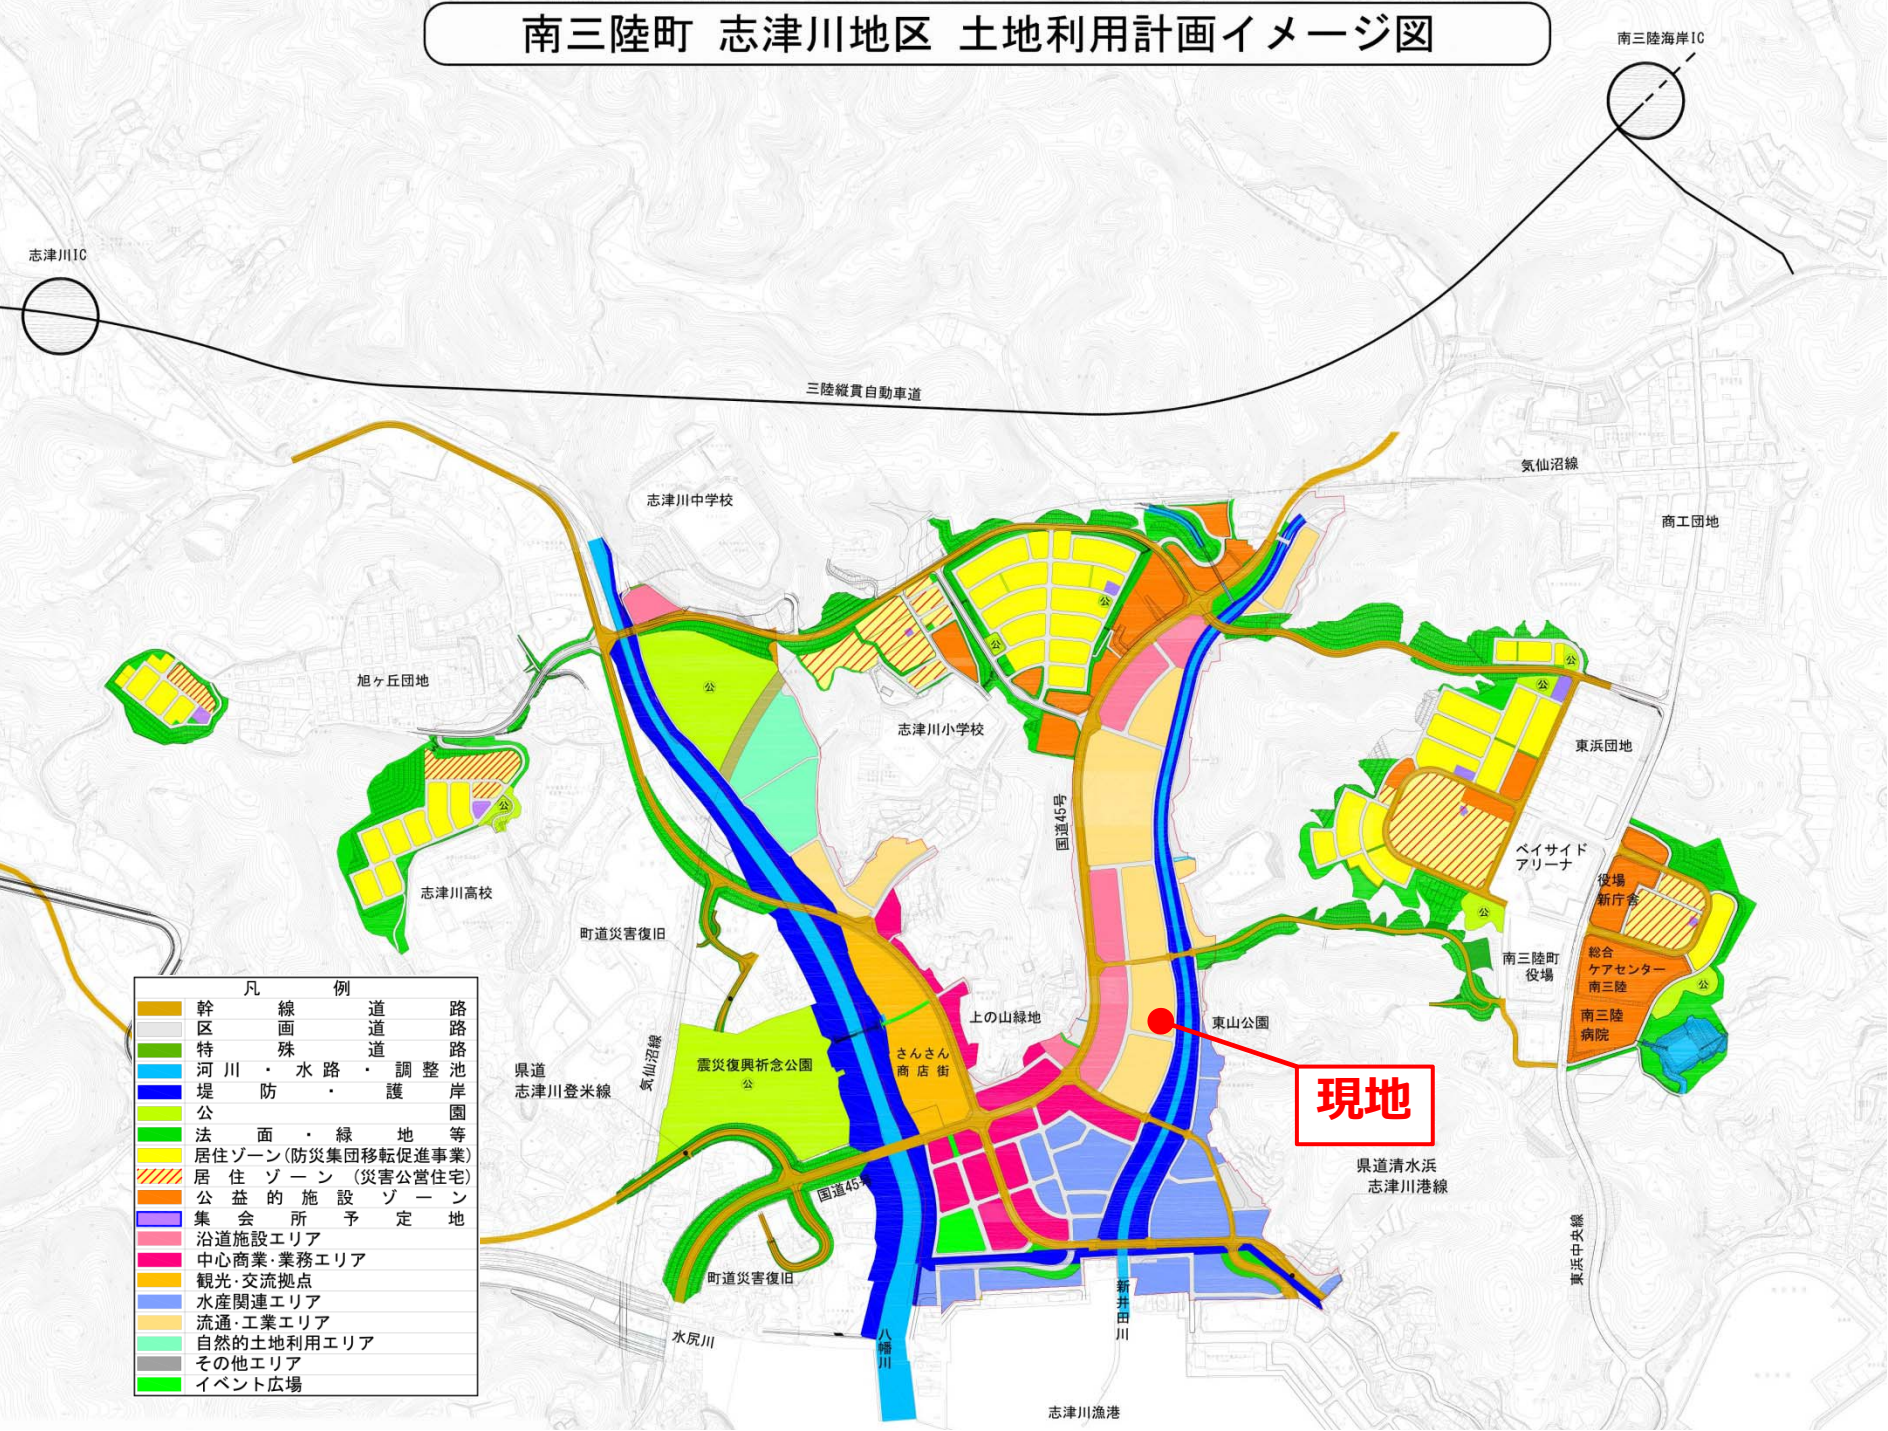

# 南三陸町 志津川地区 土地利用計画イメージ図

凡 例	
幹線道路	路
区画道路	路
特殊道路	路
河川・水路	調整池
堤防・護岸	護岸
公園	公園
法面・緑地等	公園
居住ゾーン(防災集団移転促進事業)	公園
居住ゾーン(災害公営住宅)	公園
公益的施設ゾーン	公園
集会所予定地	公園
沿道施設エリア	公園
中心商業・業務エリア	公園
観光・交流拠点	公園
水産関連エリア	公園
流通・工業エリア	公園
自然的土地利用エリア	公園
その他エリア	公園
イベント広場	公園

**現地**

県道清水浜  
志津川港線