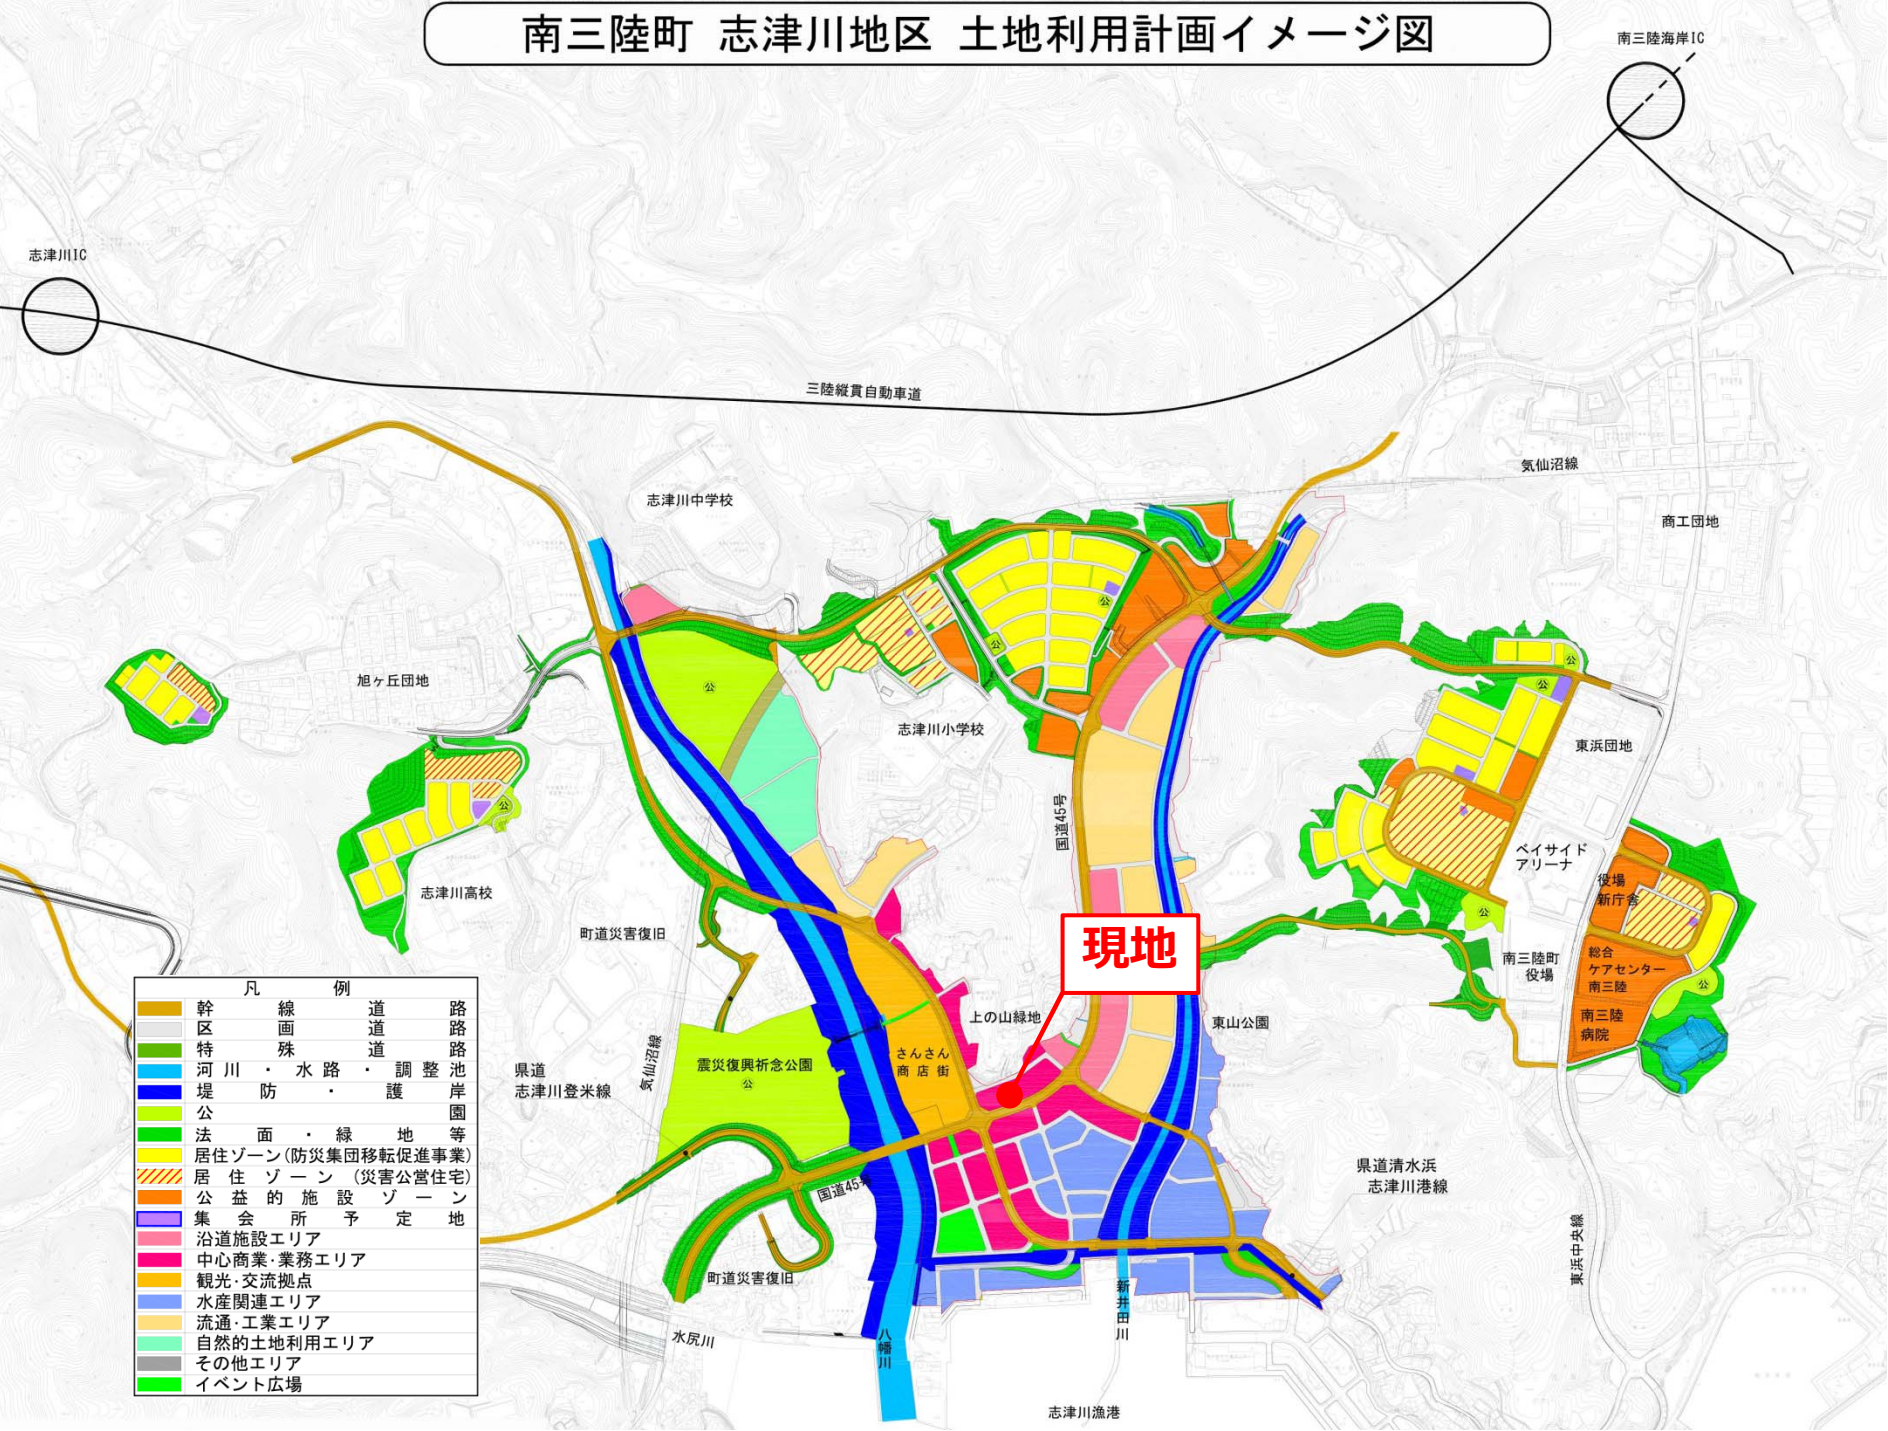

南三陸町 志津川地区 土地利用計画イメージ図

凡 例	
幹線道路	路
区画道路	路
特殊道路	路
河川・水路	調整池
堤防・護岸	護岸
公園	公園
法面・緑地等	公園
居住ゾーン(防災集団移転促進事業)	居住ゾーン(防災集団移転促進事業)
居住ゾーン(災害公営住宅)	居住ゾーン(災害公営住宅)
公益的施設ゾーン	公益的施設ゾーン
集会所予定地	集会所予定地
沿道施設エリア	沿道施設エリア
中心商業・業務エリア	中心商業・業務エリア
観光・交流拠点	観光・交流拠点
水産関連エリア	水産関連エリア
流通・工業エリア	流通・工業エリア
自然的土地利用エリア	自然的土地利用エリア
その他エリア	その他エリア
イベント広場	イベント広場