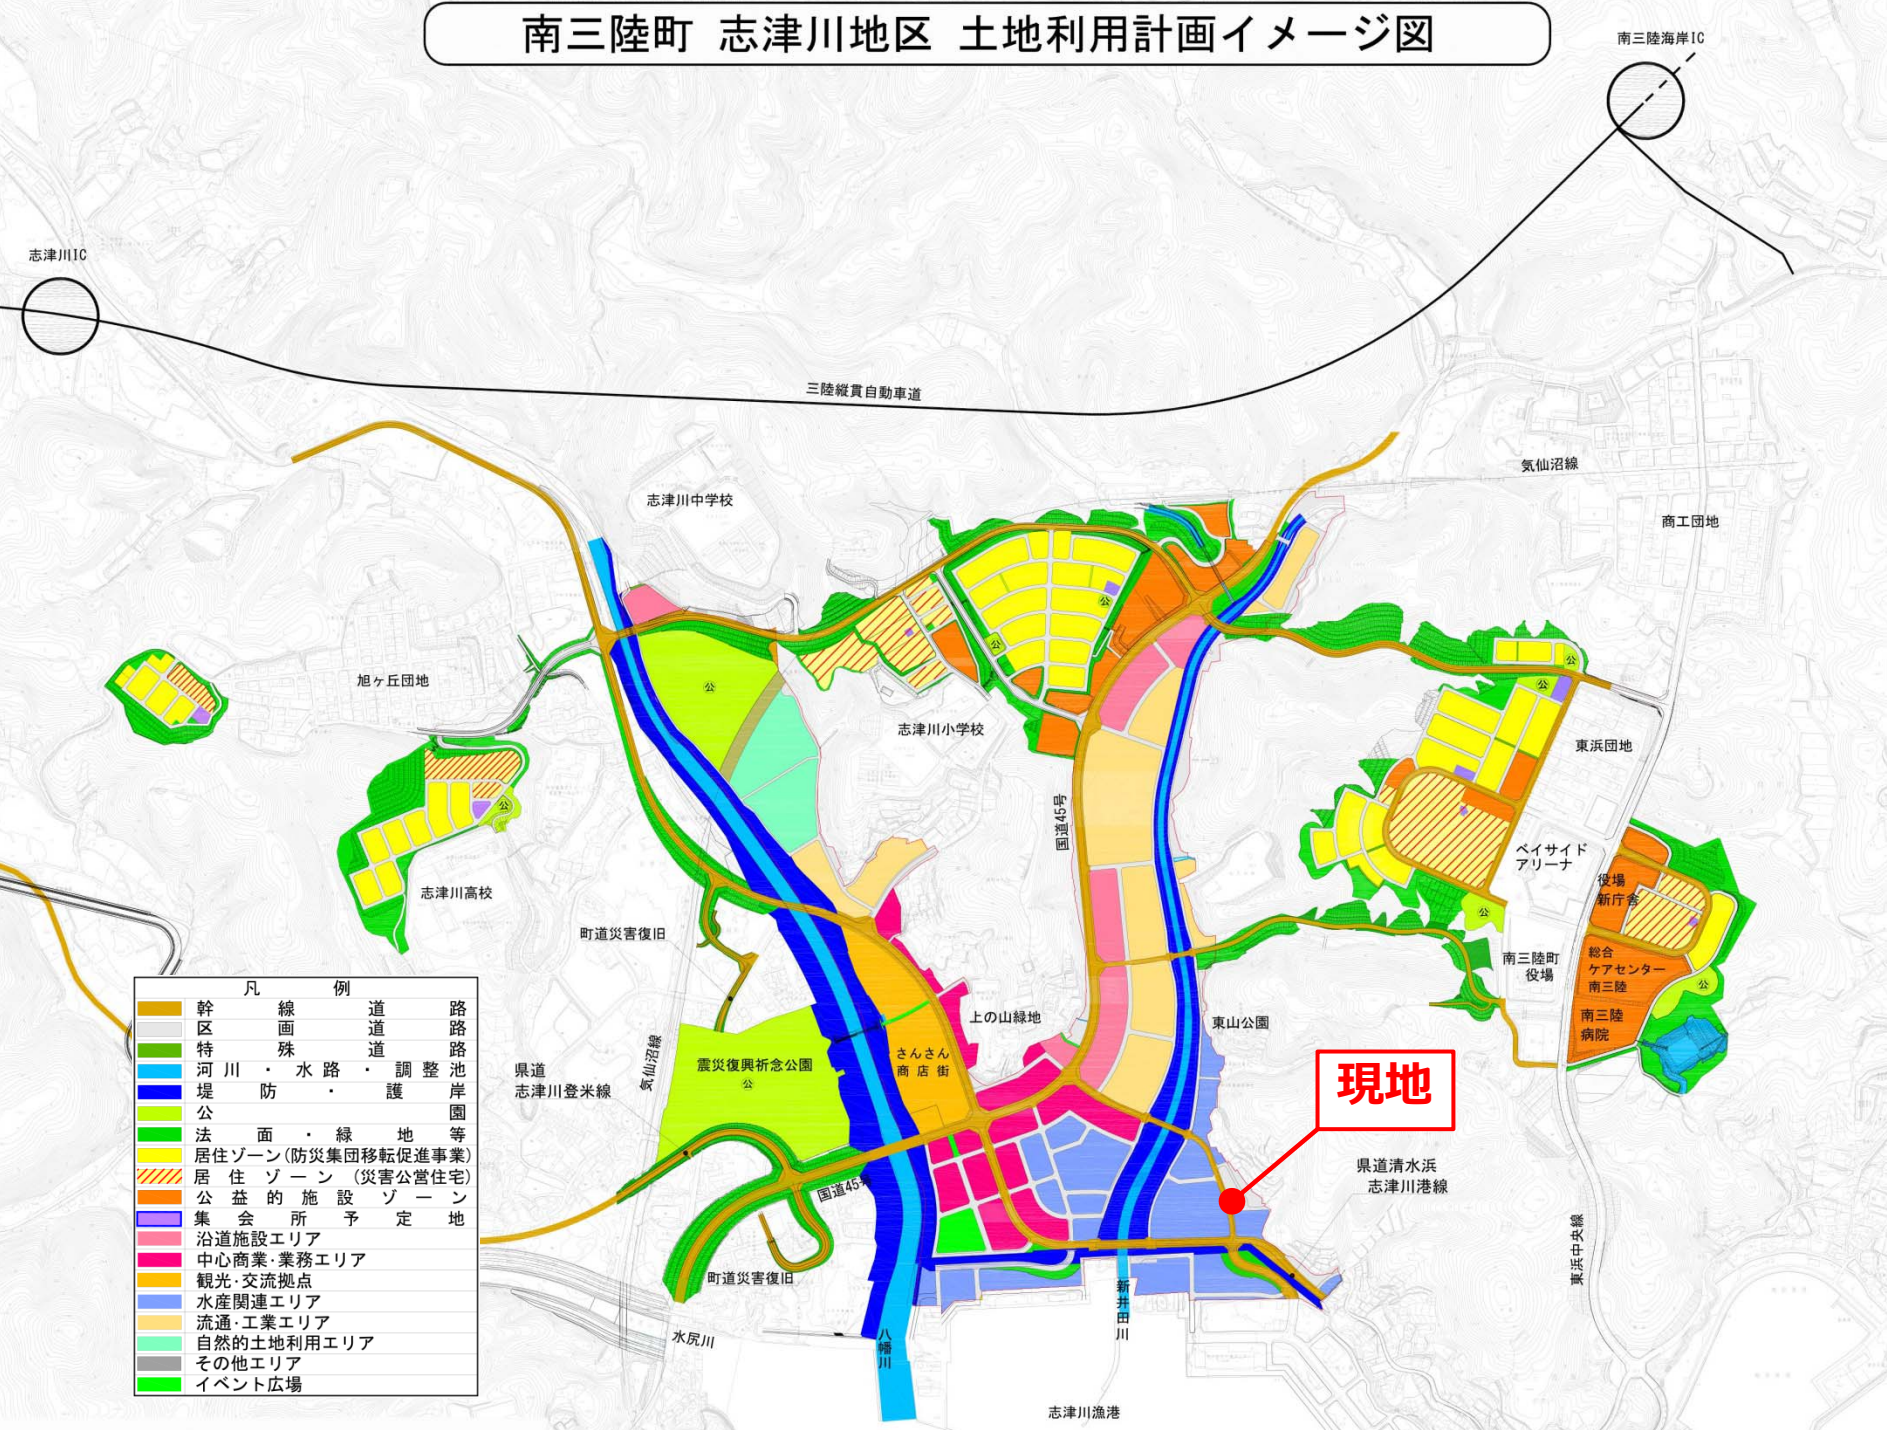

南三陸町 志津川地区 土地利用計画イメージ図

凡 例	
幹線道路	路
区画道路	路
特殊道路	路
河川・水路	調整池
堤防・護岸	公園
公園	公園
法面・緑地等	公園
居住ゾーン(防災集団移転促進事業)	公園
居住ゾーン(災害公営住宅)	公園
公益的施設ゾーン	公園
集会所予定地	公園
沿道施設エリア	公園
中心商業・業務エリア	公園
観光・交流拠点	公園
水産関連エリア	公園
流通・工業エリア	公園
自然的土地利用エリア	公園
その他エリア	公園
イベント広場	公園

現地

県道清水浜
志津川港線