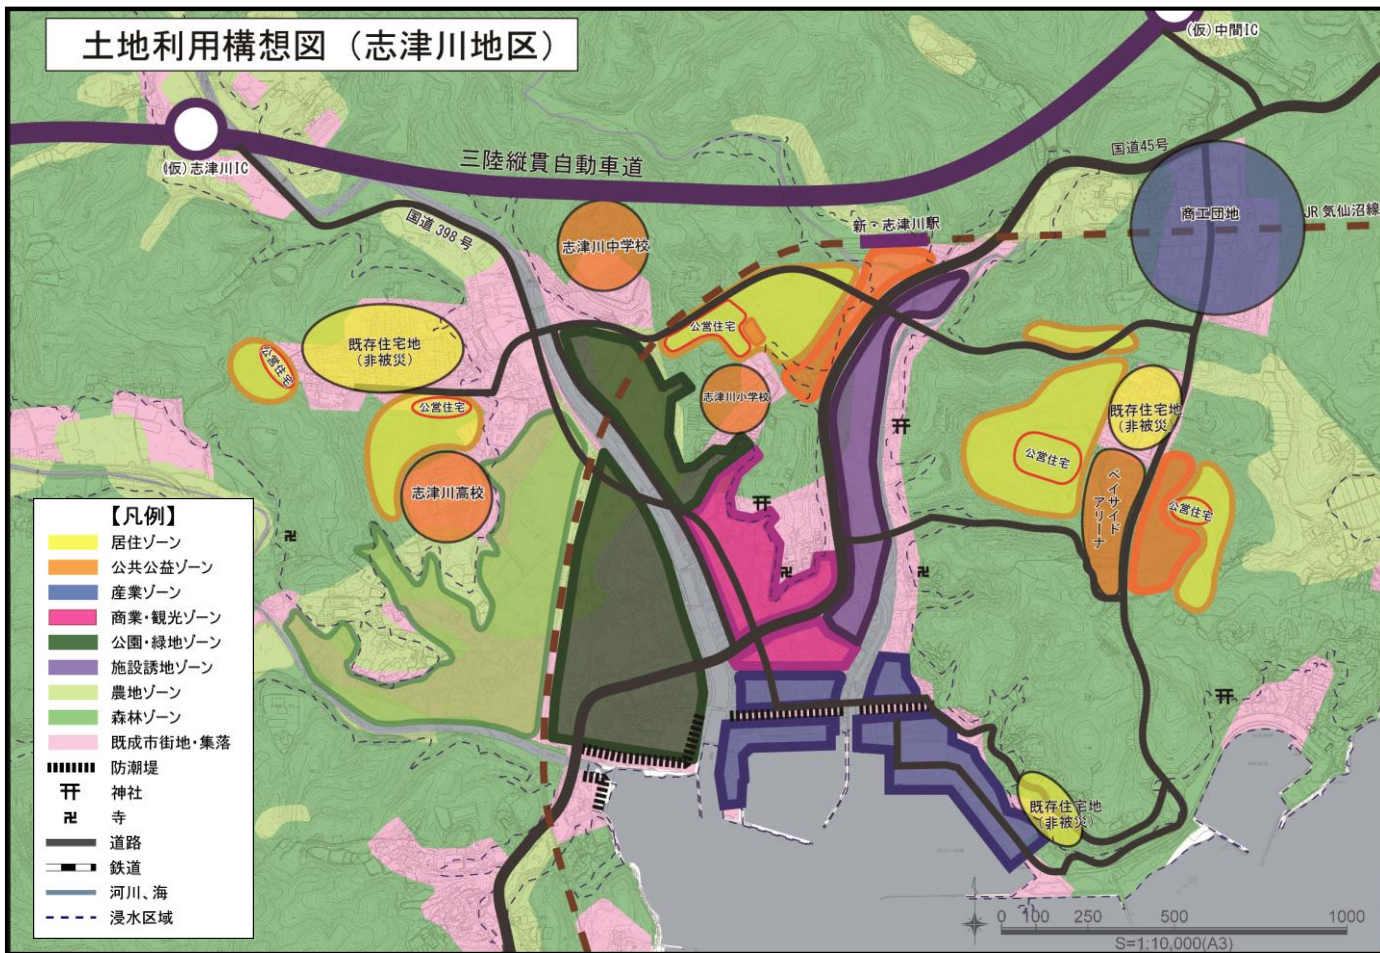

南三陸町土地利用構想図

凡例

- 居住ゾーン
- 公共公益ゾーン
- 農地ゾーン
- 森林ゾーン
- 既成市街地・集落
- 被災地区
- 2種漁港
- 1種漁港
- 浸水区域

土地利用構想図（志津川地区）

土地利用構想図（伊里前地区）