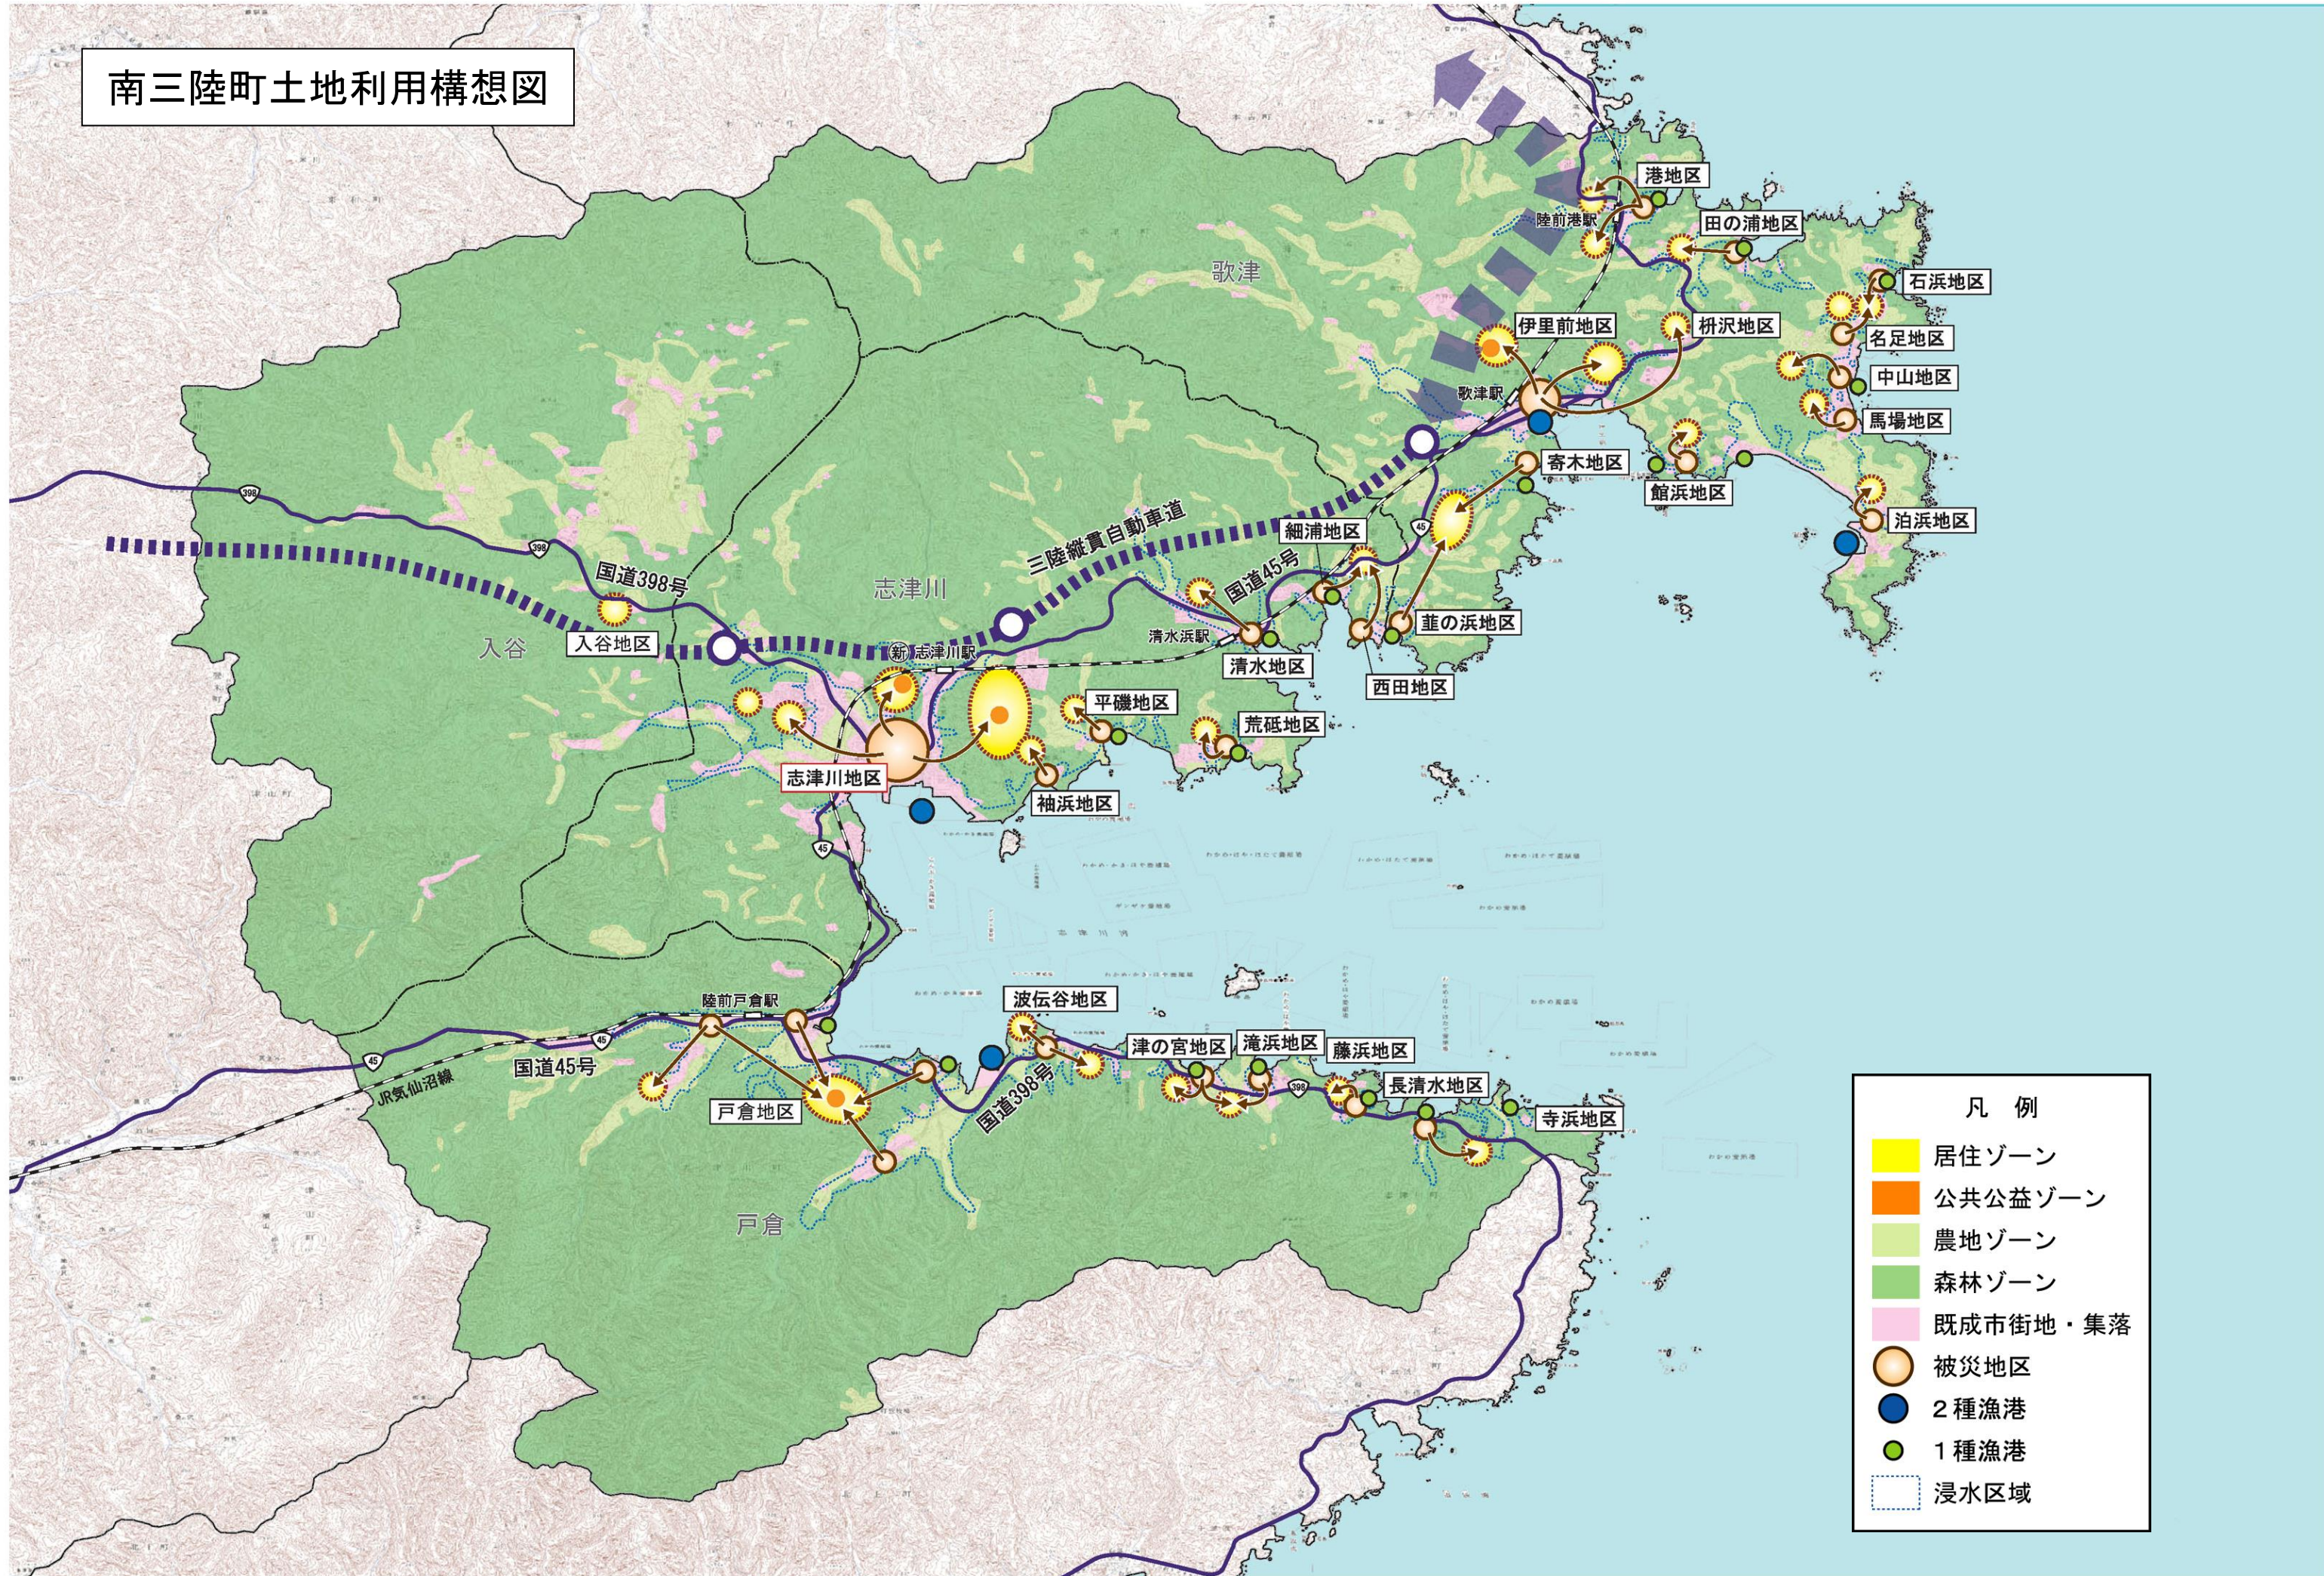

南三陸町土地利用構想図

凡例

- 居住ゾーン
- 公共公益ゾーン
- 農地ゾーン
- 森林ゾーン
- 既成市街地・集落
- 被災地区
- 2種漁港
- 1種漁港
- 浸水区域

土地利用構想図（志津川地区）

土地利用構想図（伊里前地区）