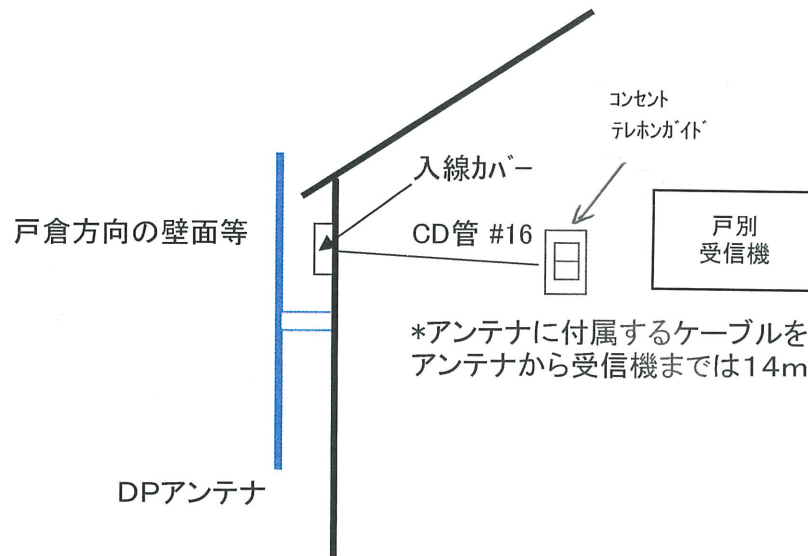

一般住宅用

テレホンガイドから  
同軸ケーブルを引き出す一例です。

\*アンテナに付属するケーブルを使用するため、  
アンテナから受信機までは14m以内としてください

屋外用入線カバー

屋外アンテナの設置を要し、  
戸倉地区十二曲峠からの電波を直接受信できる  
お宅の一例です。再送信の電波を受信する地域  
では、アンテナを取り付ける方向が異なること  
がありますので、注意してください。