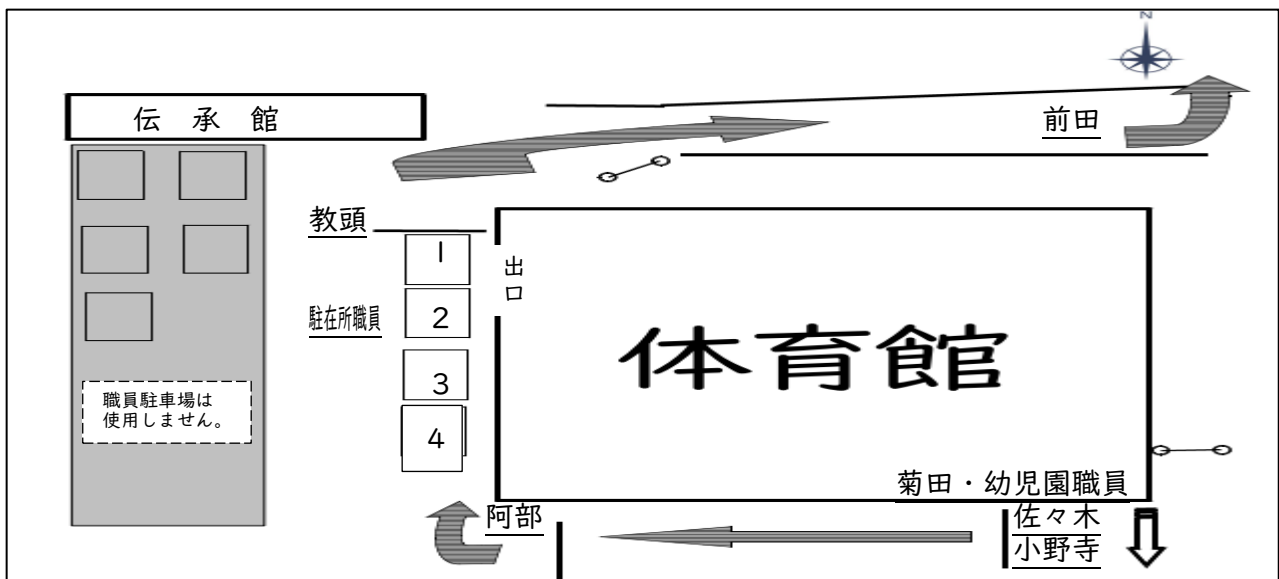

↑入谷小ホームページへ↑

入小安全便り

令和4年6月21日発行 No.5

文責：安全担当（松岡）

【能登地方を震源とする地震が続いています】

6月19日（日）に、石川県能登地方を震源とする大きな地震がありました。休日の午後が一瞬で緊張感に包まれた気がします。安心・安全に携わる者の一人として、胸が締め付けられる思いになるとともに、被害に遭われた皆様には、心からお見舞い申し上げます。

地震発生後の映像では、道路沿いの塀が傾いた状態になったり、神社の鳥居が倒壊したりと、影響が大きかったことが伝わってきました。改めて、常日頃からの備えの大切さを痛感しました。

6月28日（火）は、中学校区での合同引渡し訓練が行われます。過去の被害や出来事を教訓に、より良い訓練となるようにしていきますので、保護者の皆様の御協力をお願いします。

【引渡し訓練の流れについて（確認）】

保護者の皆様には既に訓練の御案内をしましたが、今年度は昨年度のやり方を見直し、「ドライブスルー方式」で引渡しを行うこととします。以下に流れをお示しします。

◆ 引渡しの流れについて

- 1 佐々木、小野寺の所で停車し、「引渡しカード」を提示ください。その際、「引き受けに来た方のお名前」、「本人確認」、「地区名」を、受付の菊田と幼稚園職員が確認します。
※ 受付が、体育館内で待機している児童・園児に、引き受け者が来たことを知らせます。
- 2 阿部のところで一度停車し、4台ずつ前に移動してもらいます。
- 3 教頭のところで停車し、エンジンを止めます。
- 4 出口から、駐車した1、2、3、4の順に職員がお子さんを連れていきます。お子さんが引き受けにきた方が分かる場合のみ、引き渡しを行います。
- 5 チャイルドシートを装着したり、お子さん一人での乗車が難しかったりしたときは、車から降りる等して落ち着いて御対応ください。4台の準備が整ったら、教頭が移動を促します。
- 6 前田のところは、北側に向かって移動ください。