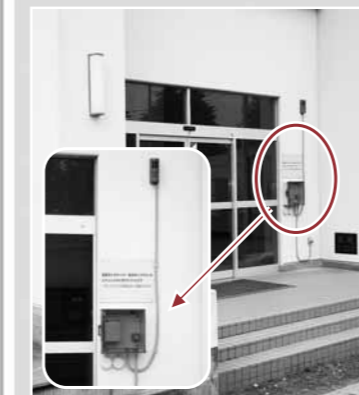

## 避難所鍵管理システムを導入しました

町では、津波警報が発表された場合など避難所への避難が必要となったときに、曜日・時間を問わず、迅速に避難所施設が開放(利用)できるよう、町内3施設(志津川小学校体育館・志津川中学校体育館・歌津中学校体育館)に「避難所鍵管理システム」を導入しました。

このシステムにより、津波警報が発表された場合などの非常時には、避難者の方々により「施設入口にある専用ボタンを押す→隣にあるボックスの扉が開くのでその中にある鍵を取り出す→取り出した鍵で施設入口を解錠し避難所施設に入る」といったことが可能となりました。