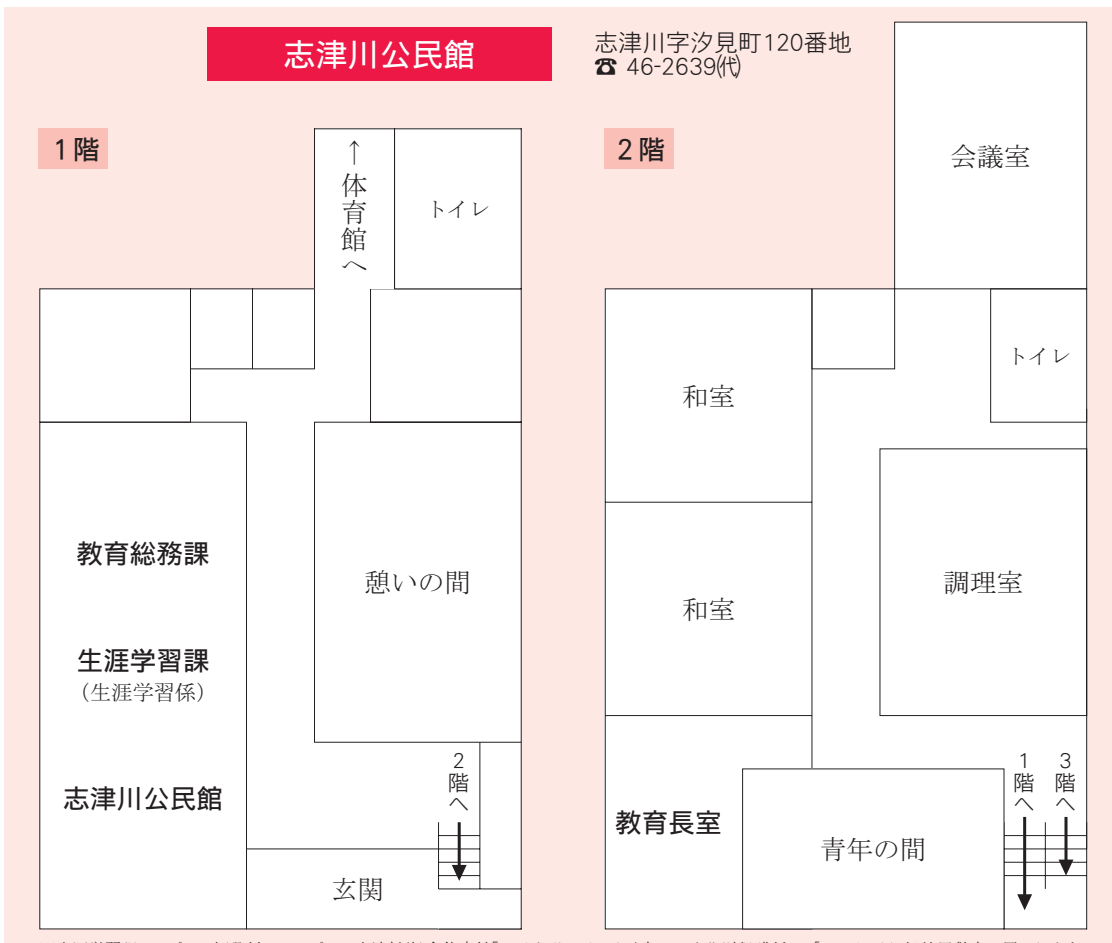

主査

山内 啓文

※生涯学習課のスポーツ振興係は、スポーツ交流村(総合体育館「ベイサイドアリーナ」)内に、文化財保護係は「ひころの里」松笠屋敷内に置かれます。