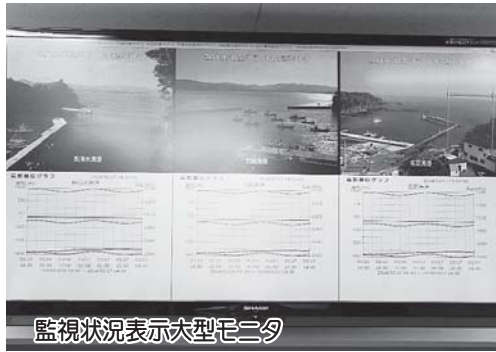

長崎県南島原市と「災害時における相互応援協定」を締結しました

町では、東日本大震災の発生後に職員派遣などの応援を継続して行っていたという長崎県南島原市と「災害時における相互応援協定」を締結しました。

この協定は、大規模災害の発生時などにおいて、職員の派遣や資機材の提供などに

「潮位観測等システム」を再整備しました

町では、東日本大震災によりシステム一式が流失などし

監視カメラ設置状況

た「潮位観測等システム」について、その再整備を完了しました。

この潮位観測等システムは、町内3漁港（戸倉地区長清水漁港・志津川地区荒砥漁港・歌津地区ばなな漁港（名足））に潮位計と監視カメラを設置し、津波注意報などの発表時において実際の状況について把握し、避難広報などにも役立てるため

いて相互に協力し、被災地の早期の復旧対策に役立てるためのものです。

町では今後も、震災復興計画における「絆・感謝プロジェクト（応援自治体との交流・連携）」にも基づき、町民の方々に安全・安心な暮らしを送っていただくことに役立つ各種協定の締結などを積極的に進めていくこととしています。

のシステムです。

24時間常に情報を収集しており、津波注意報などの発表時には、津波注意報発表15分前までさかのぼった録画記録等を可能としています。

監視状況表示大型モニター

カメラ映像の例 荒砥漁港

防災・減災に向けて⑪

今月号では、先月号でお知らせした移動系の防災行政無線のほか、緊急時における町内部、町と外部関係機関が連絡を行うための主な通信手段についてお知らせします。

問い合わせ 危機管理課 ☎46-1376