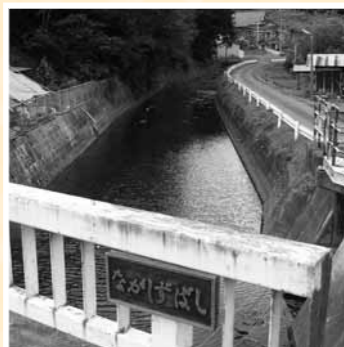

南三陸消防署からのお知らせ

土砂災害に備えましょう！

今年も梅雨の時期になりました。6月は大雨などにより土砂災害が発生しやすい時期になります。土砂災害の危険性を把握して、被害の防止に努めましょう。

主な土砂災害として 土石流 地すべり げけ崩れ などがあります

町では災害等により避難が必要と判断した場合は、防災行政無線、防災情報メール、緊急速報メール等でその緊急度に応じた避難情報をお知らせしています。

警戒レベル	皆さんのとるべき避難行動	避難情報等
警戒レベル5	災害が既に発生又は切迫している状況です。命を守るための最善の行動をとりましょう。	緊急安全確保(町が発令)
警戒レベル4	必ずこのタイミングまでに危険な場所から速やかに避難先へ避難しましょう。避難先までの移動が危険と思われる場合は、自宅内のより安全な場所に避難しましょう。	避難指示(町が発令)
警戒レベル3	避難に時間を要する人(高齢者、障害をお持ちの方、乳幼児等)とその支援者は危険な場所から避難しましょう。その他の方は、避難の準備をはじめ、危険を感じたら自主的に避難しましょう。	高齢者等避難(町が発令)
警戒レベル2	避難に備え、防災マップなどを活用し、自らの避難行動を確認しましょう。	大雨・洪水注意報(気象庁が発表)
警戒レベル1	災害への心構えを高めましょう。	早期注意情報(気象庁が発表)

※南三陸町ホームページ引用

土砂災害からの身を守るポイント

- ・住んでる場所が「土砂災害危険箇所」かどうか確認しましょう。
- ・雨が降り出したら土砂災害警戒情報に注意しましょう。
- ・土砂災害警戒情報が発表されたら早めに避難しましょう。
- ※日頃から各家庭で身の回りの危険な場所や避難場所、避難場所までの経路などを確認し、万が一の事態に備えましょう！

☎ 南三陸消防署 ☎46-2677/歌津出張所 ☎36-2222

みなとし

～南三陸のたからもの～

長清水川

戸倉地区の長清水を流れる長清水川は、現在の石巻市、旧北上町境の「大峰」を水源とする河川です。戸倉地区は、折立川と水戸川以外の河川は山々から流れ出てすぐに海に達してしまう短い川ばかりで、水の確保、とくに農業用水の確保は切実な問題でした。そのようななか、長清水川は比較的水量もあるため周辺住民にとって重要な河川であったと考えられます。「長清水」の地名もここから名付けられたのかもしれない。また、志津川湾の南の湾口に面するため海上交通の要所でもあったと考えられ、船運の神様とされている「二渡神社」がまつられています。また、長清水川流域は戦国時代に「後山館」または「長清水浜城」と呼ばれる城館や清水寺が築かれたり、一村として成立していたようです。