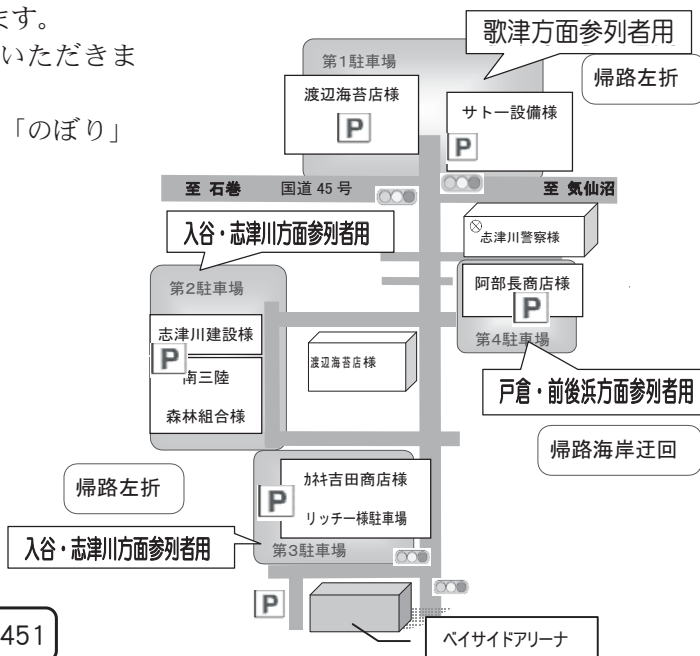

※2号車は戸倉中バス乗り場より会場直行

※交通事情等により各バス乗り場への到着時刻には変動があります。
 ※座席は譲り合ってください。
 ※バス乗り場は左図掲載の「のぼり」が目印です。

指定駐車場のご利用について

- 指定駐車場につきましては、混雑緩和のため地域指定させていただいております。
- 第1駐車場 渡辺海苔店・サトー設備工業所【歌津方面参列者用】
 - 第2駐車場 南三陸森林組合・志津川建設ほか【入谷・志津川方面参列者用】
 - 第3駐車場 カネキ吉田商店・リッチー駐車場【入谷・志津川方面参列者用】
 - 第4駐車場 阿部長商店南三陸工場【戸倉・前後浜方面参列者用】

指定駐車場案内図

問い合わせ 保健福祉課被災者支援係 ☎29-6451

南三陸町長 佐藤 仁

平成二十五年三月一日

記

日時 平成25年3月11日(月) 午後2時30分開式 (午後1時45分開場)

場所 南三陸町総合体育館(ベイサイドアリーナ) 南三陸町志津川字沼田56番地

- 警報発令や荒天等、開催に支障が生じた場合は、町防災無線及びエフエムみなさん・はっとエフエム(80.7メガヘルツ)でお知らせいたします。
- ご参列時の服装の指定はございません。無宗教形式での実施となります。
- 献花用の花は町で用意いたします。香料・供花・供物等をご遠慮ください。
- 仮設住宅など、各地区から会場までの無料送迎バスを運行します。(次ページ時刻表参照)
- 会場周辺に駐車場はございません。お車でお越しの方用に指定駐車場(次ページ参照)を用意していますが、当日は混雑が予想されますのでなるべくBRT・災害臨時バス・無料送迎バスをご利用ください。
- 指定駐車場から会場までは、随時シャトルバスを運行しております。
- 式典の様子を歌津総合支所・南方I期仮設住宅集会所・自然の家仮設住宅集会所でライブ中継いたします。会場にお越しいただけない際は、ご利用ください。
- 平日の開催となりますので、式場は午後6時まで開いております。お仕事の都合等で、式典にご参列できない場合でも献花を受け付けますので、ご来場ください。