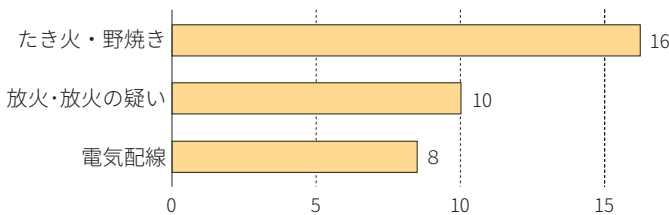

南三陸警察署からのお知らせ

平成31年度 宮城県警察官採用試験（選考考査）日程

試験（選考）区分		採用予定人員	申込受付期間	第1次試験	第2次試験	最終合格発表		
警察官	大卒・卒見	警察官A【1回目】	男性/一般	3月22日(金)～ 4月19日(金)	5月12日(日)	6月上旬～ 中旬	7月上旬	
			男性/武道指導					3人程度
		女性/一般	5人程度					
		女性/武道指導	1人程度					
	警察官A【2回目】	男性/一般	10人程度					
		女性/一般	2人程度					
選考	サイバー捜査官	3人程度	7月26日(金)～ 8月23日(金)	9月22日(日)	10月中旬～ 下旬	11月下旬		
大卒以外	警察官B	男性	45人程度					
		女性	5人程度					

平成31年度 宮城県職員採用試験日程

試験区分	採用予定人員	申込受付期間	第1次試験	第2次試験	最終合格発表
少年警察補導員 (大卒程度)	4月下旬に発表	5月10日(金)～ 5月31日(金)	6月23日(日)	7月中旬～ 下旬	8月中旬
警察事務 (短大卒程度)		8月9日(金)～ 8月30日(金)	9月29日(日)	10月下旬～ 11月上旬	11月下旬
警察事務 (高校卒程度)					

☎ 980-8410

仙台市青葉区本町三丁目8-1
宮城県警察本部警務部警務課採用係
☎0120-204-606(8時～17時15分平日のみ)
<https://www.police.pref.miyagi.jp/hp/keimu/police/>
〒986-0725
南三陸町志津川字沼田150番地118
宮城県南三陸警察署 警務課
☎46-3131(24時間受け付け)

南三陸消防署からのお知らせ

行楽期における火災予防

春の行楽シーズンの到来とともに、屋外での活動が増えてきます。この時期は、降水量が少なく、空気が乾燥し、火災が発生しやすい季節です。右記の項目に注意し、楽しい行楽シーズンを過ごしましょう。

・過去5年の火災(119件)で多かった原因・

☎ 南三陸消防署 ☎46-2677 / 歌津出張所 ☎36-2222

①山などへ入山する時の注意事項

- ・この時季のたき火は火災に発展しやすいため、行わない。
- ・喫煙する時は必ず携帯灰皿を携行し、吸い殻の投げ捨てなどは絶対にしない。

②外出する時の注意事項

- ・ガス器具の元栓を閉め、電気製品はコンセントから抜きましょう。
- ・放火を防ぐために、不要物などの整理整頓に努め、家の周りに燃えやすい物を放置しない。

たき火や放火、電気配線の火災が多く発生しているんだね。
何に注意したらいいだろう…?