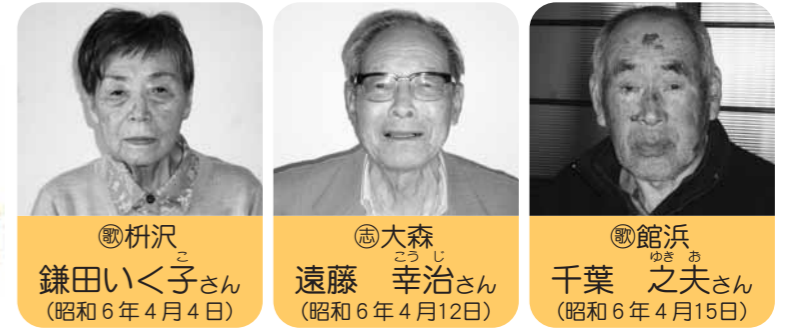

# 米寿の顔

米寿[満87歳(数え88歳)]を迎えた皆さんを紹介するコーナー！

なお、掲載を希望した人のみ掲載しています。

🎵 枅沢 鎌田いく子さん (昭和6年4月4日)

🎵 大森 遠藤 幸治さん (昭和6年4月12日)

🎵 館浜 千葉 之夫さん (昭和6年4月15日)

🎵 宮方 山内かつ子さん (昭和6年4月20日)

🎵 沼田 山内ミサフさん (昭和6年4月28日)